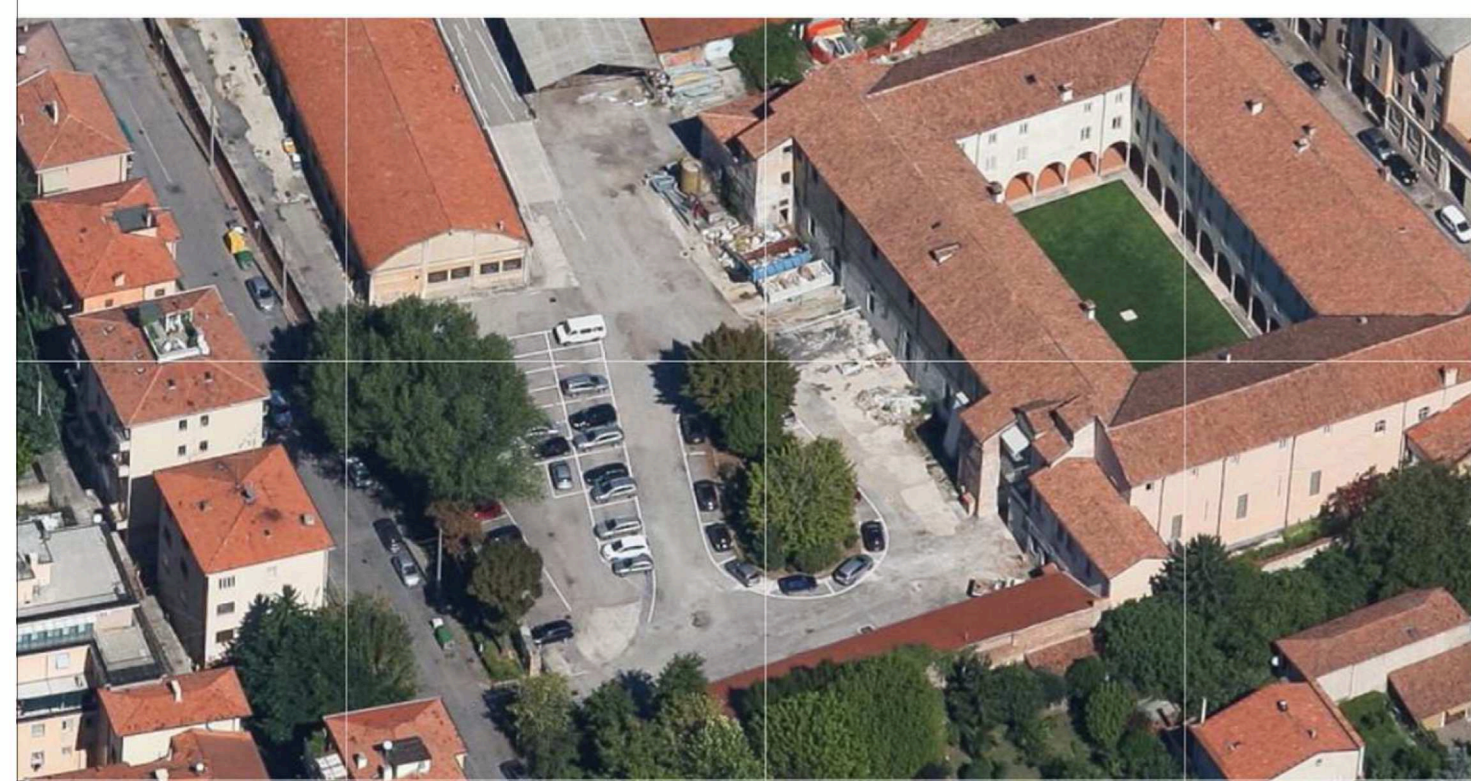

Genesi progettuale

VIA FANCELLI PROSPETTO NORD 1:200

VIA FANCELLI PROSPETTO SUD 1:200

Laureando: Massimo Pastore 723521
Relatore: Prof. Matteo Gambaro

POLITECNICO DI MILANO
Corso di Laurea Magistrale in Architettura (Mantova)

NUOVO AUDITORIUM MANTOVA
PROGETTO DELLA NUOVA SALA PER LA MUSICA DI MANTOVA

STATO DI FATTO DELL'AREA
e GENESI PROGETTUALE