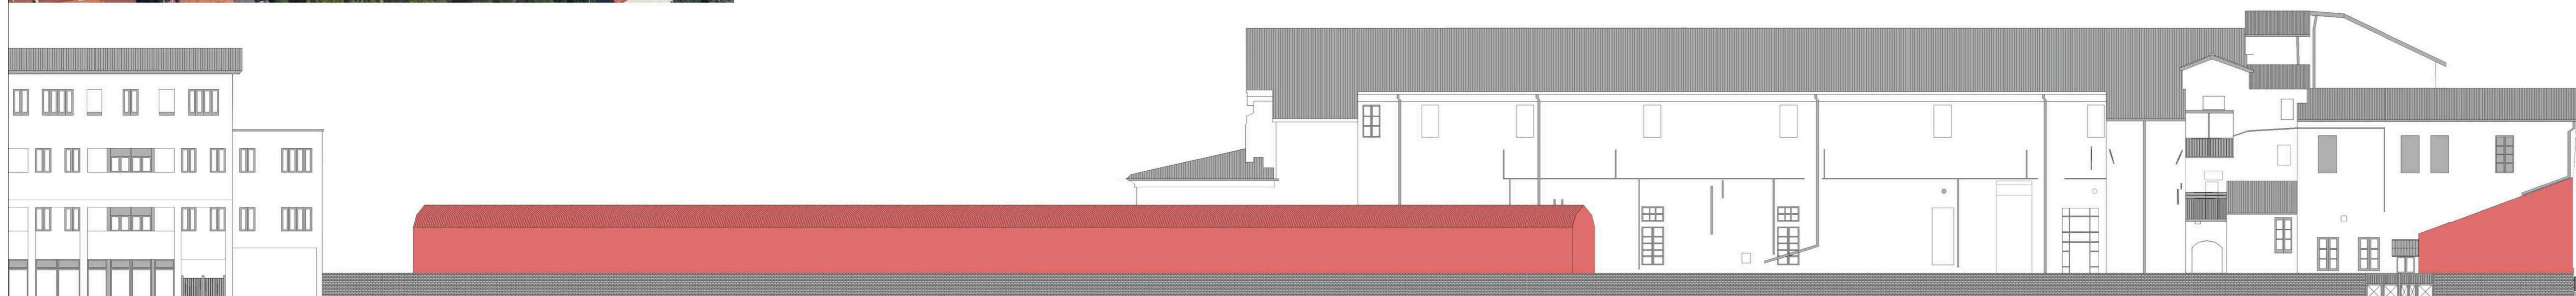

Genesi progettuale

VIA FANCELLI PROSPETTO NORD 1:200

VIA FANCELLI PROSPETTO SUD 1:200

Laureando: Massimo Pastore 723521
Relatore: Prof. Matteo Gambaro

POLITECNICO DI MILANO
Corso di Laurea Magistrale in Architettura (Mantova)

NUOVO AUDITORIUM MANTOVA
PROGETTO DELLA NUOVA SALA PER LA MUSICA DI MANTOVA

STATO DI FATTO DELL'AREA
e GENESI PROGETTUALE