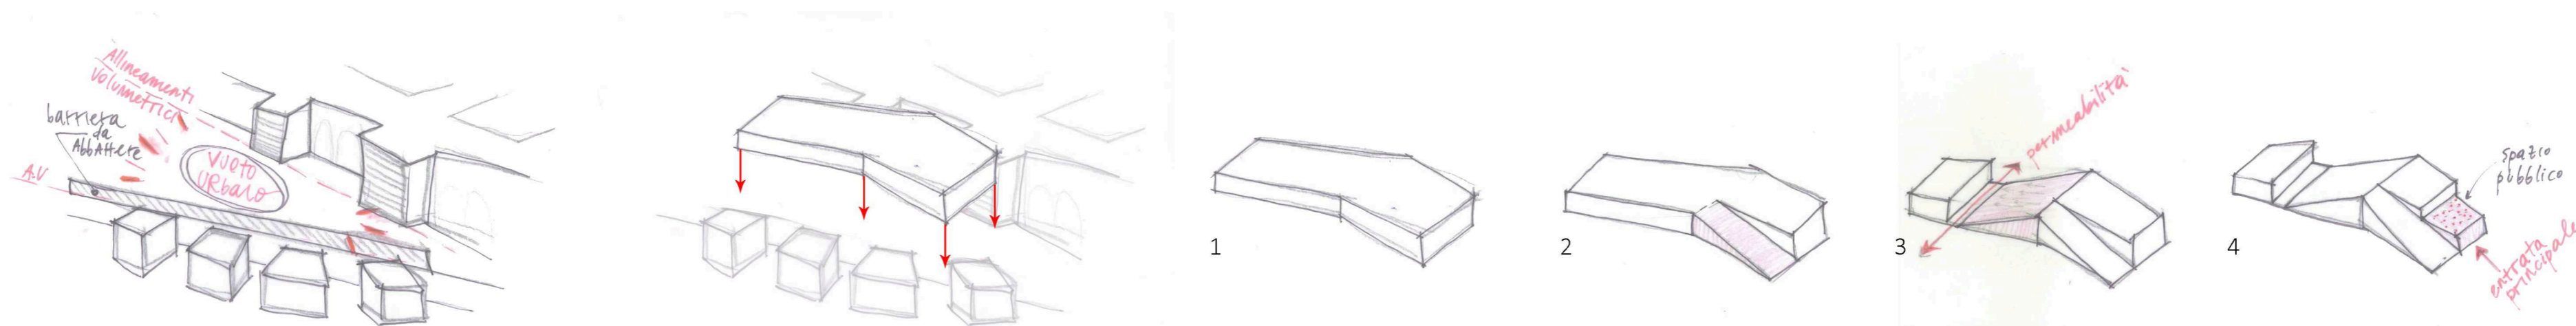

Genesi progettuale

VIA FANCELLI PROSPETTO NORD 1:200

VIA FANCELLI PROSPETTO SUD 1:200

Laureando: Massimo Pastore 723521
Relatore: Prof. Matteo Gambaro

POLITECNICO DI MILANO
Corso di Laurea Magistrale in Architettura (Mantova)

NUOVO AUDITORIUM MANTOVA
PROGETTO DELLA NUOVA SALA PER LA MUSICA DI MANTOVA

STATO DI FATTO DELL'AREA
e GENESI PROGETTUALE