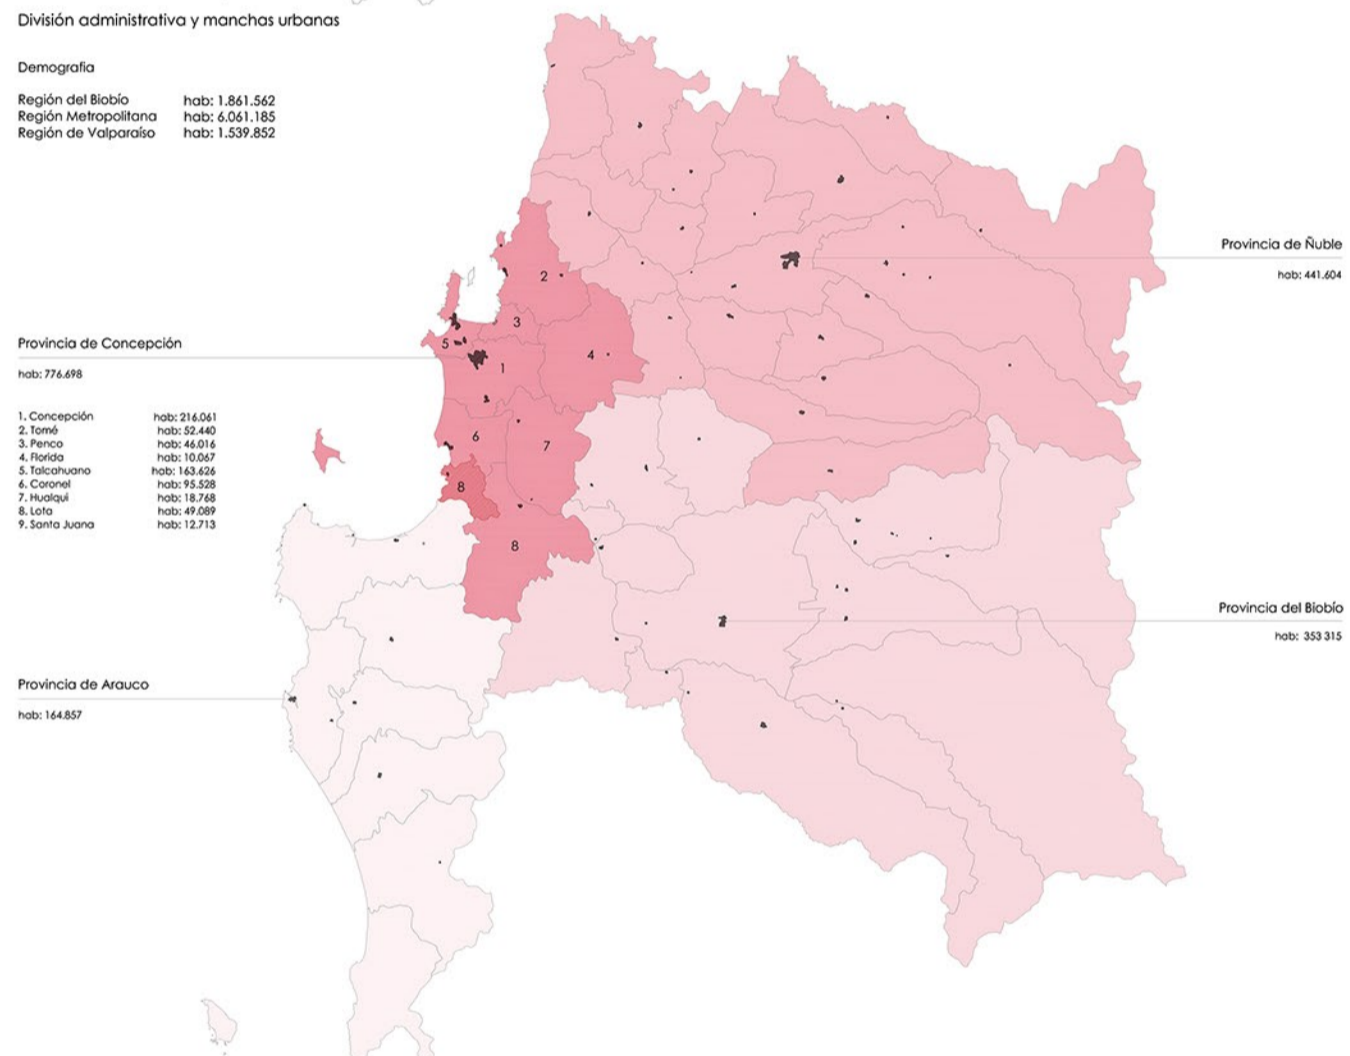

División administrativa y manchas urbanas

Demografía