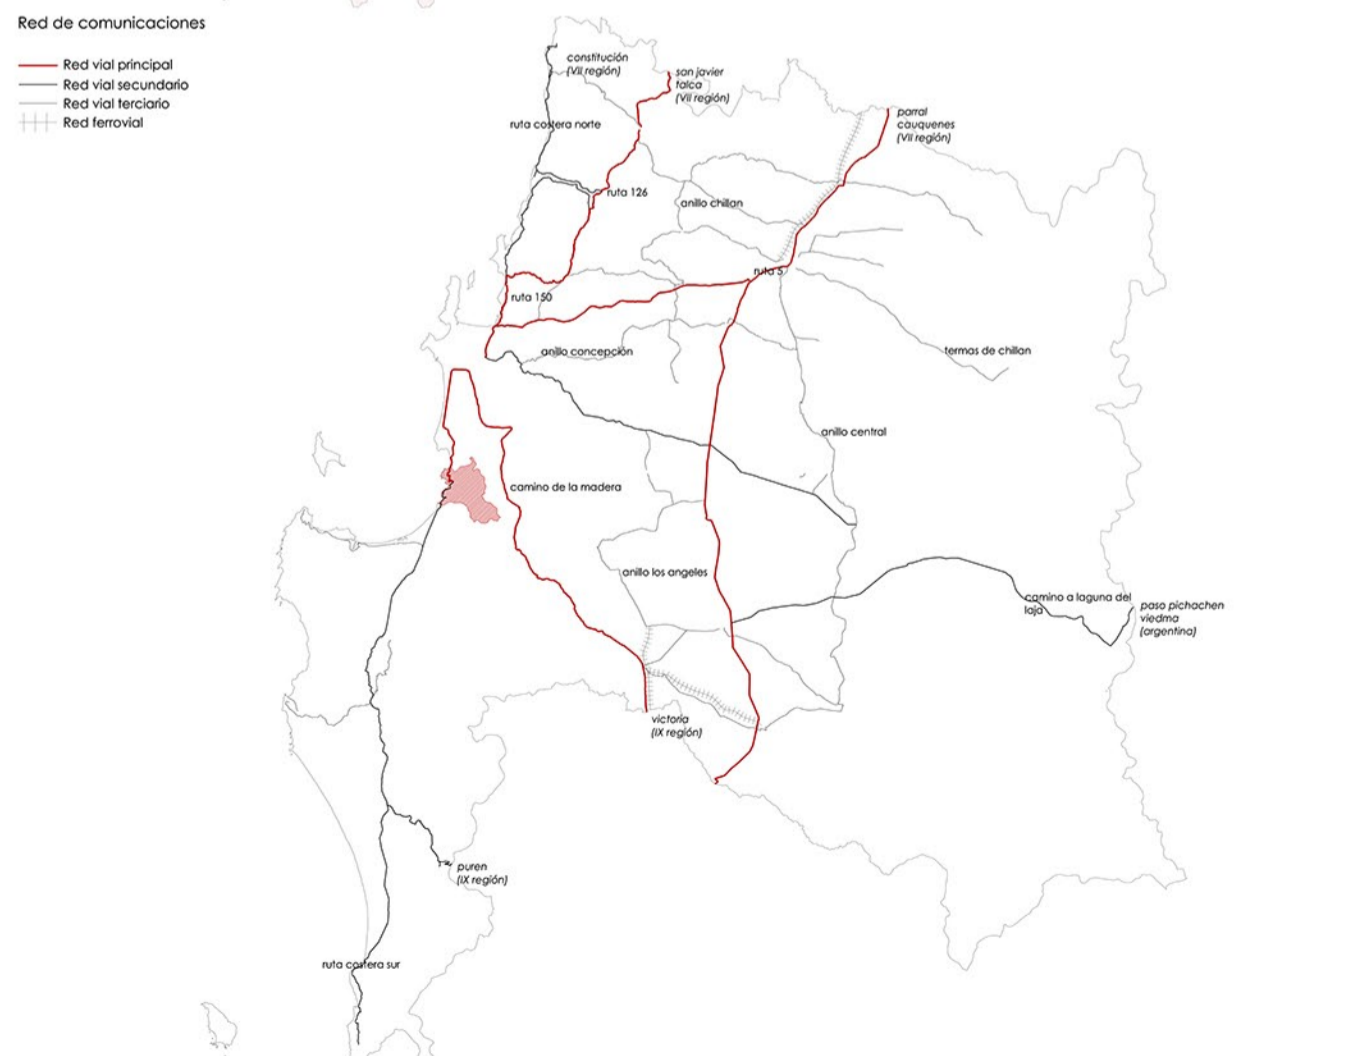

Red de comunicaciones

- Red vial principal
- Red vial secundaria
- Red vial terciaria
- Red ferroviaria