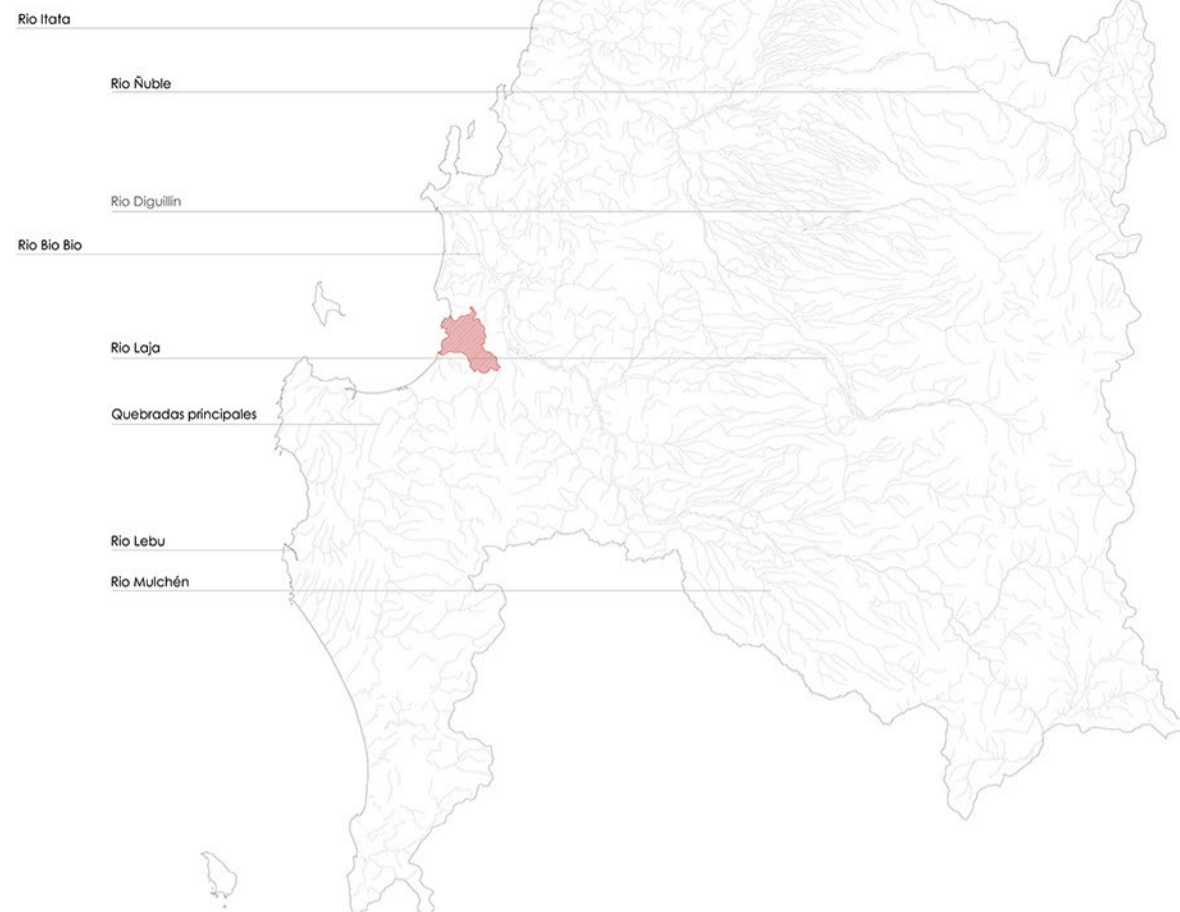

Plano idrografico