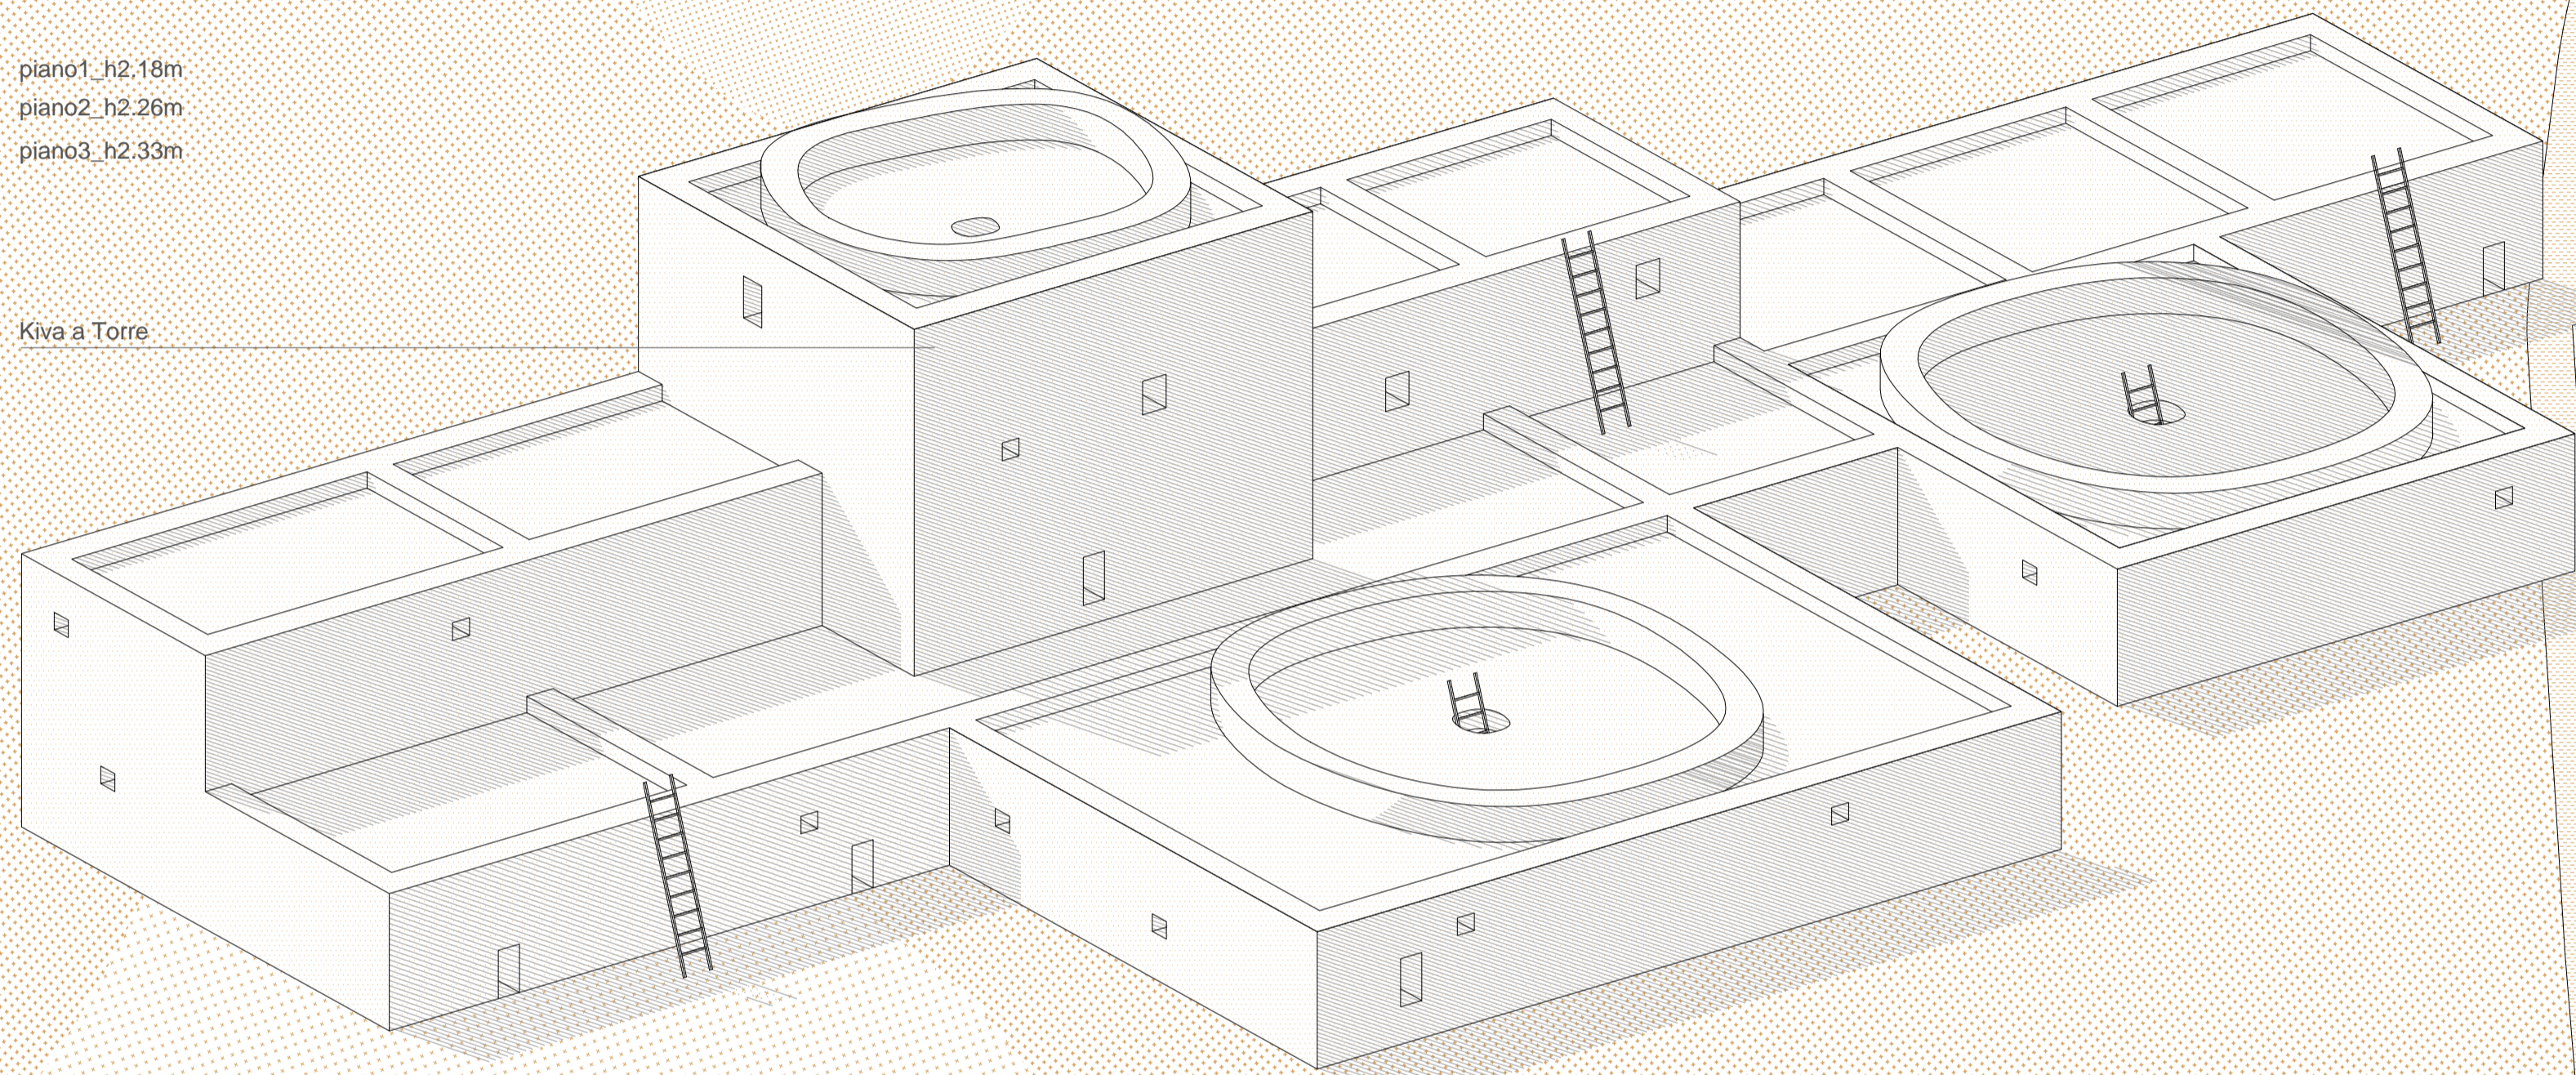

piano1_h2.18m
 piano2_h2.26m
 piano3_h2.33m

Kiva a Torre

Politecnico di Milano
 Scuola di Architettura e Società
 Anno Accademico 2013-2014
 Valorizzazione del Chaco Culture National
 Historical Park
 realizzazione del sito archeologico Pueblo del
 Arroyo e Kin Klizhin e progetto di un centro per le
 attività turistiche

KIN KLIZHIN Masterplan
 1:1000

Tavola n°

5