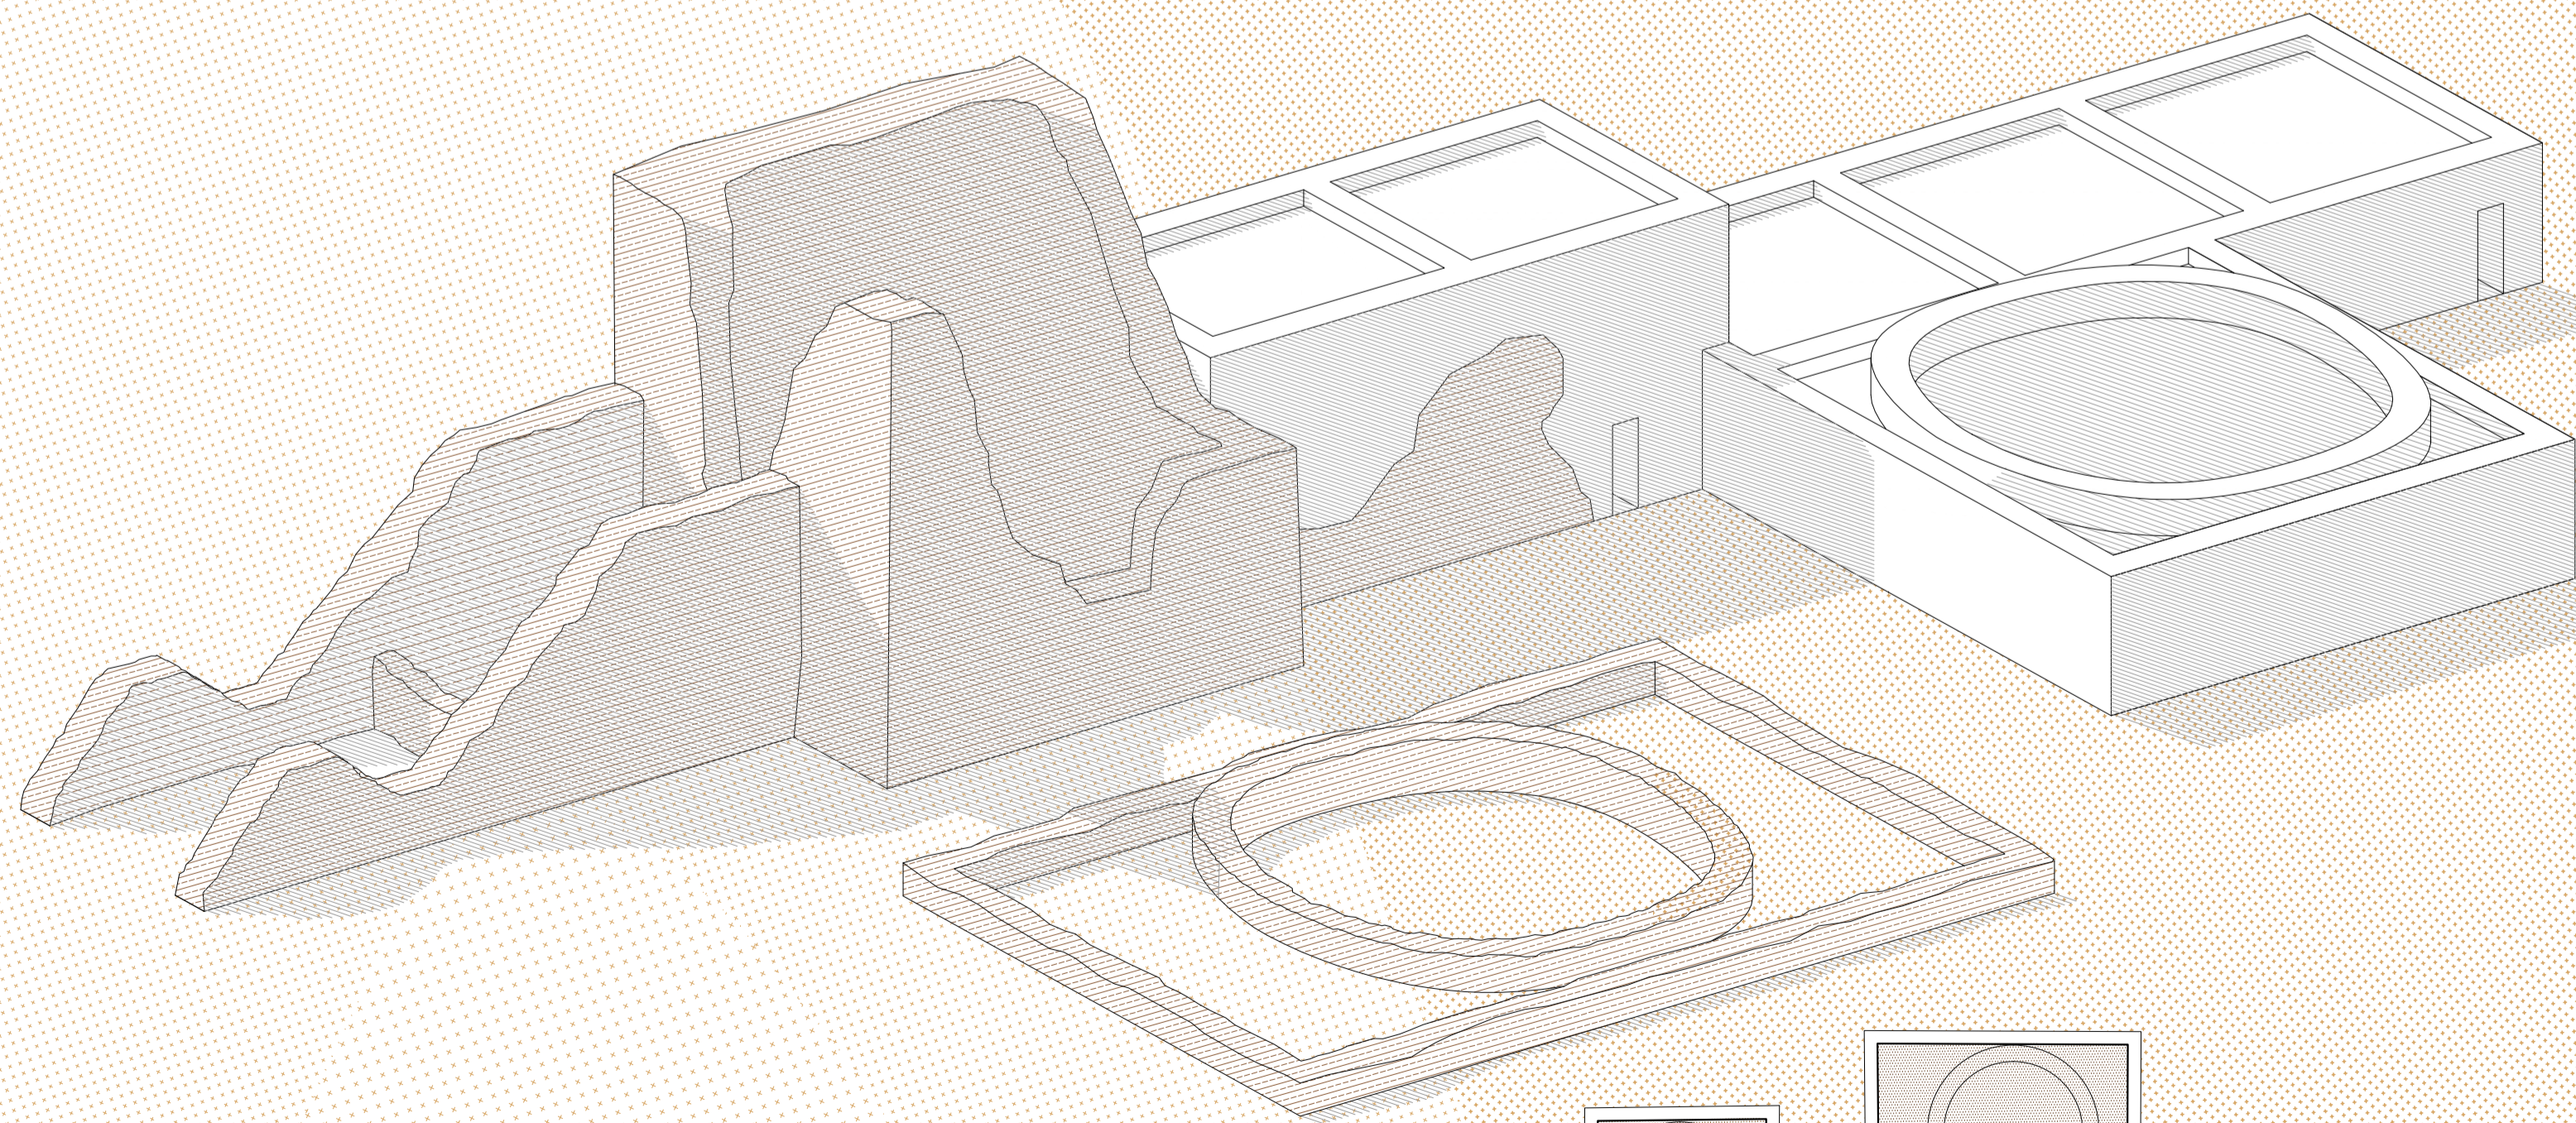

piano1_h2.18m
 piano2_h2.26m
 piano3_h2.33m

Kiva a Torre

Politecnico di Milano
 Scuola di Architettura e Società
 Anno Accademico 2013-2014
 Valorizzazione del Chaco Culture National
 Historical Park
 realizzazione del sito archeologico Pueblo del
 Arroyo e Kin Klizhin e progetto di un centro per le
 attività turistiche

Tesi di Laurea di:
 Martina Canedoli
 Francesca Delvo

Relatore:
 prof. Pier Federico Callari

Correlatori:
 arch. Francesco Leoni
 arch. Sara Girardani
 arch. Paolo Conforti
 arch. Ginevra Tognaletta
 arch. Valentina Renzulli

KIN KLIZHIN Masterplan
 1:1000

Tavola n°

5