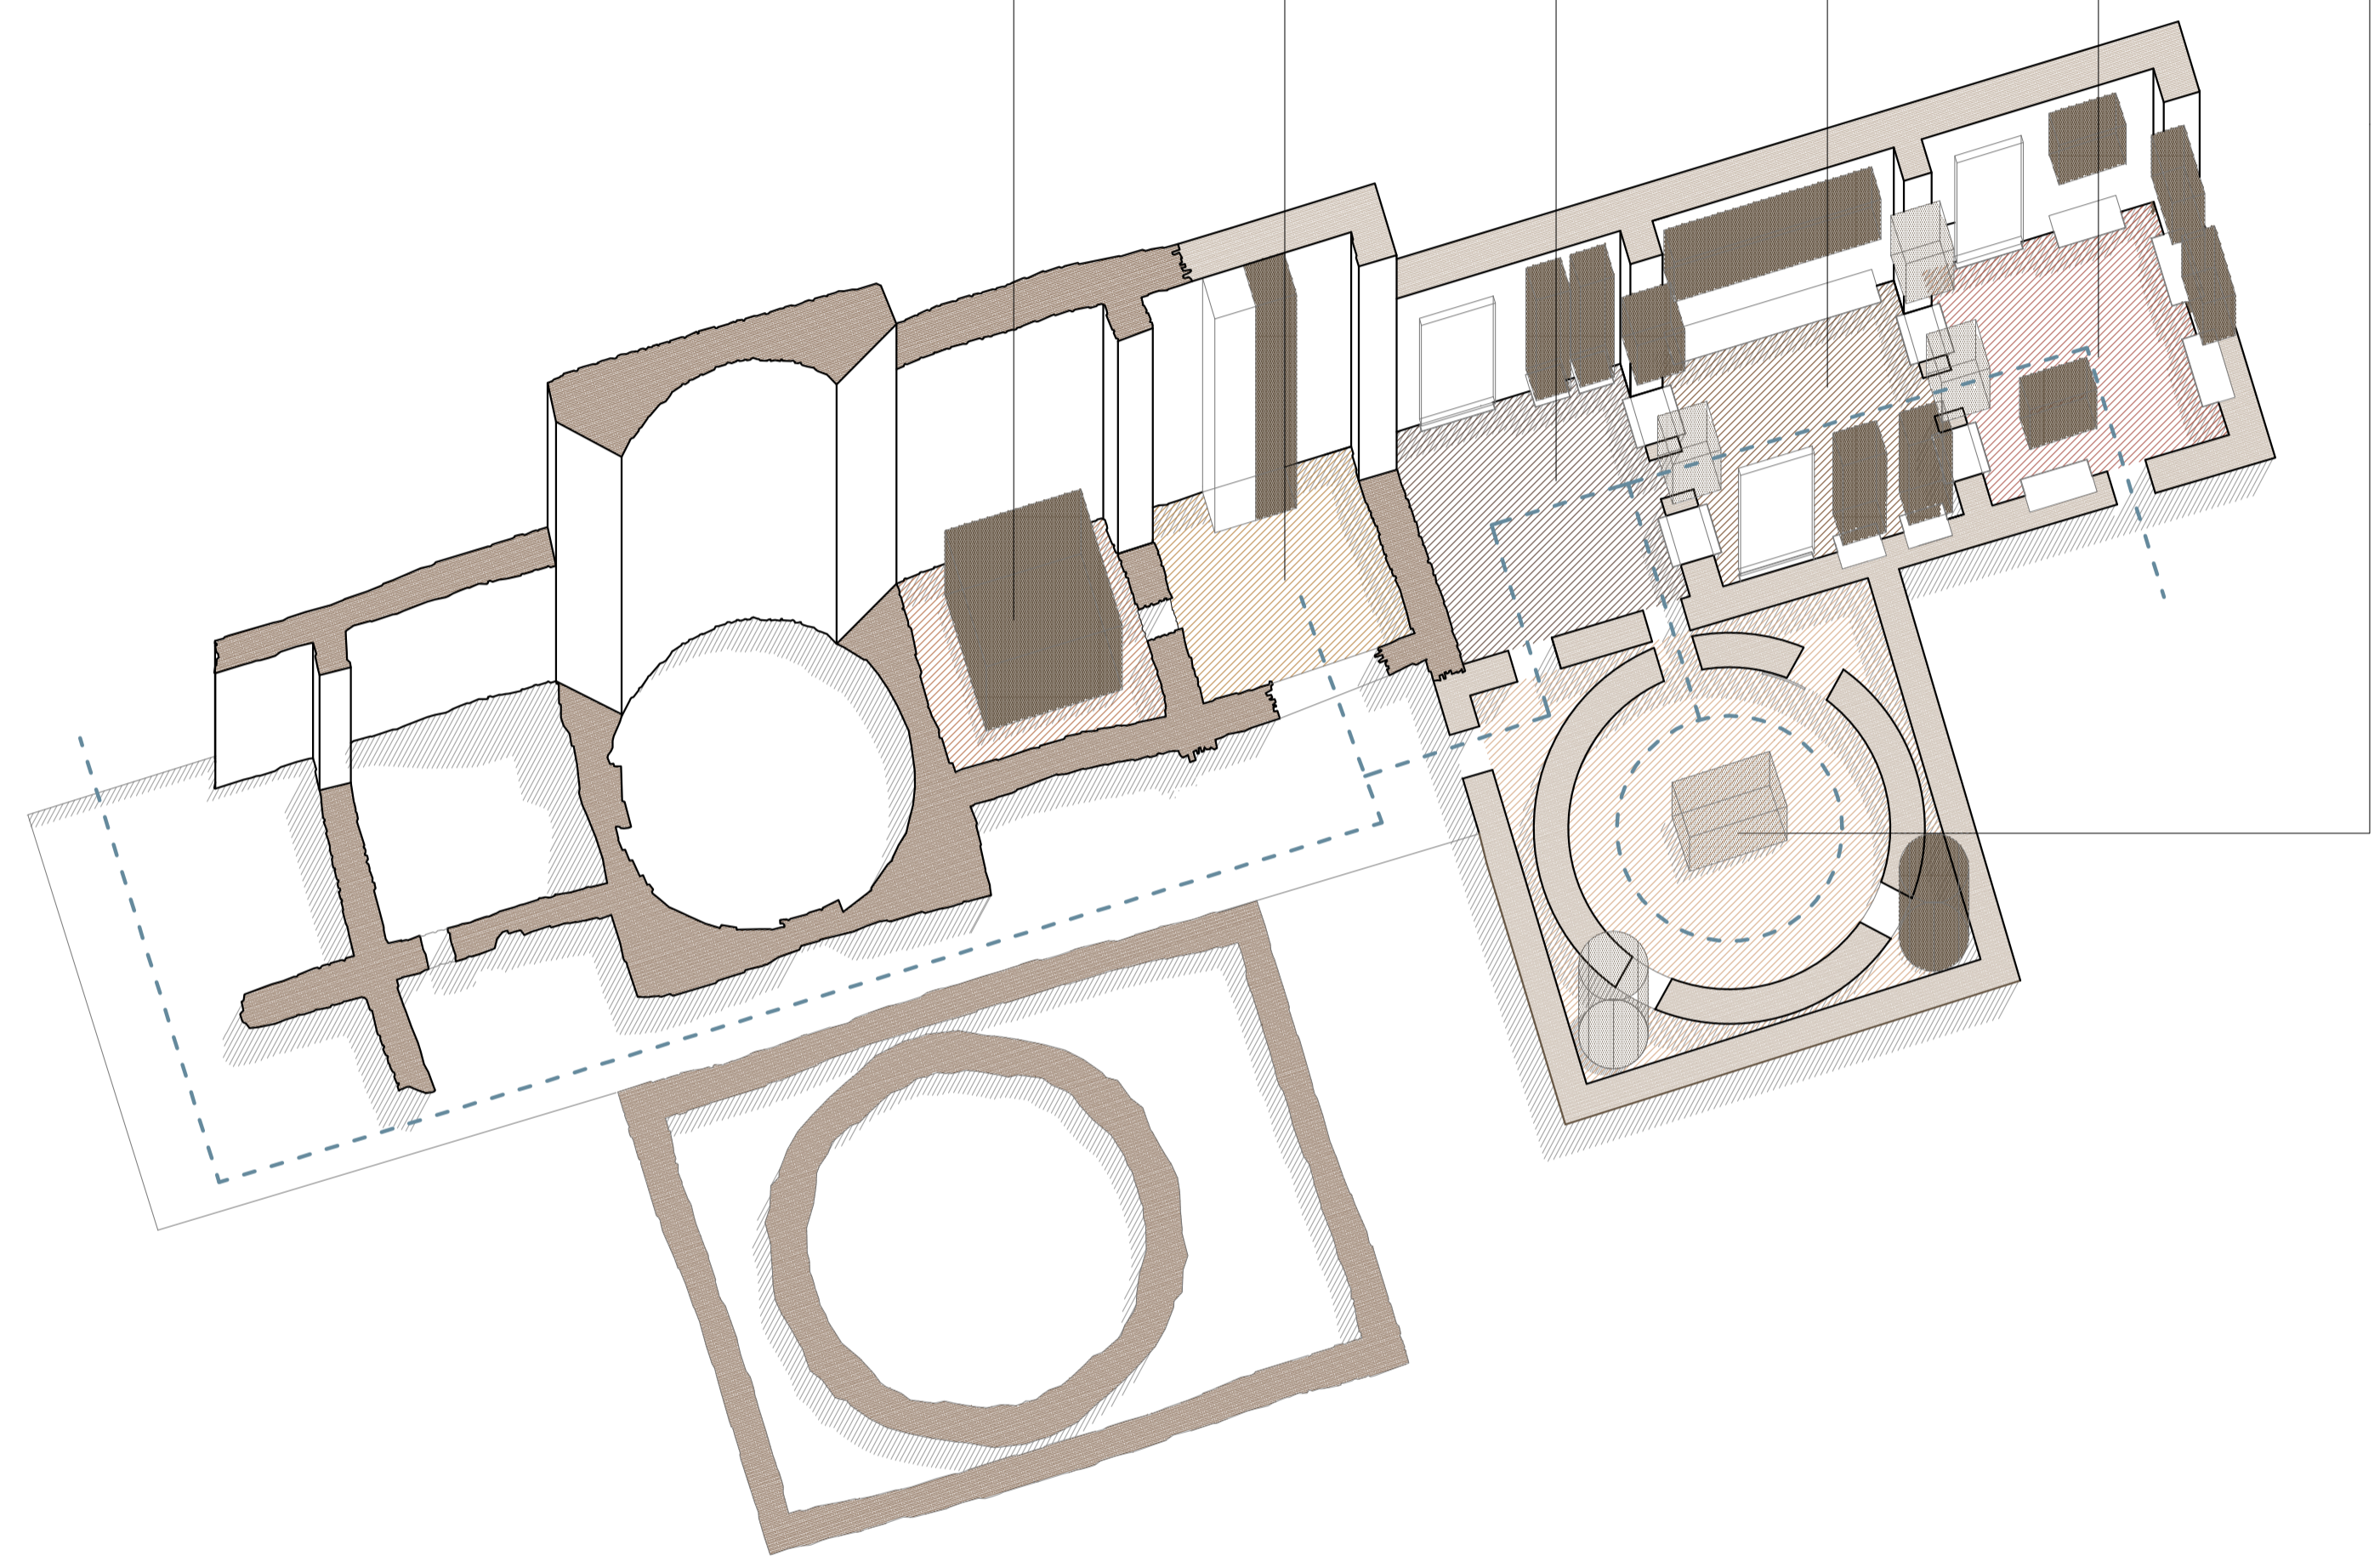

Stanza1_ Modellino di Kin Klizhin
Stanza2_ Scala originale
Stanza3_ Utensili
Stanza4_ Vasellame
Stanza5_ Calzari e gioielli
Stanza6_ Oggetti di maggior pregio

Politecnico di Milano
Scuola di Architettura e Società

Anno Accademico 2013-2014

SezioneAA
0 10ft
0 1m

Relatore:
prof. Pier Federico Callari

Tavola n°: