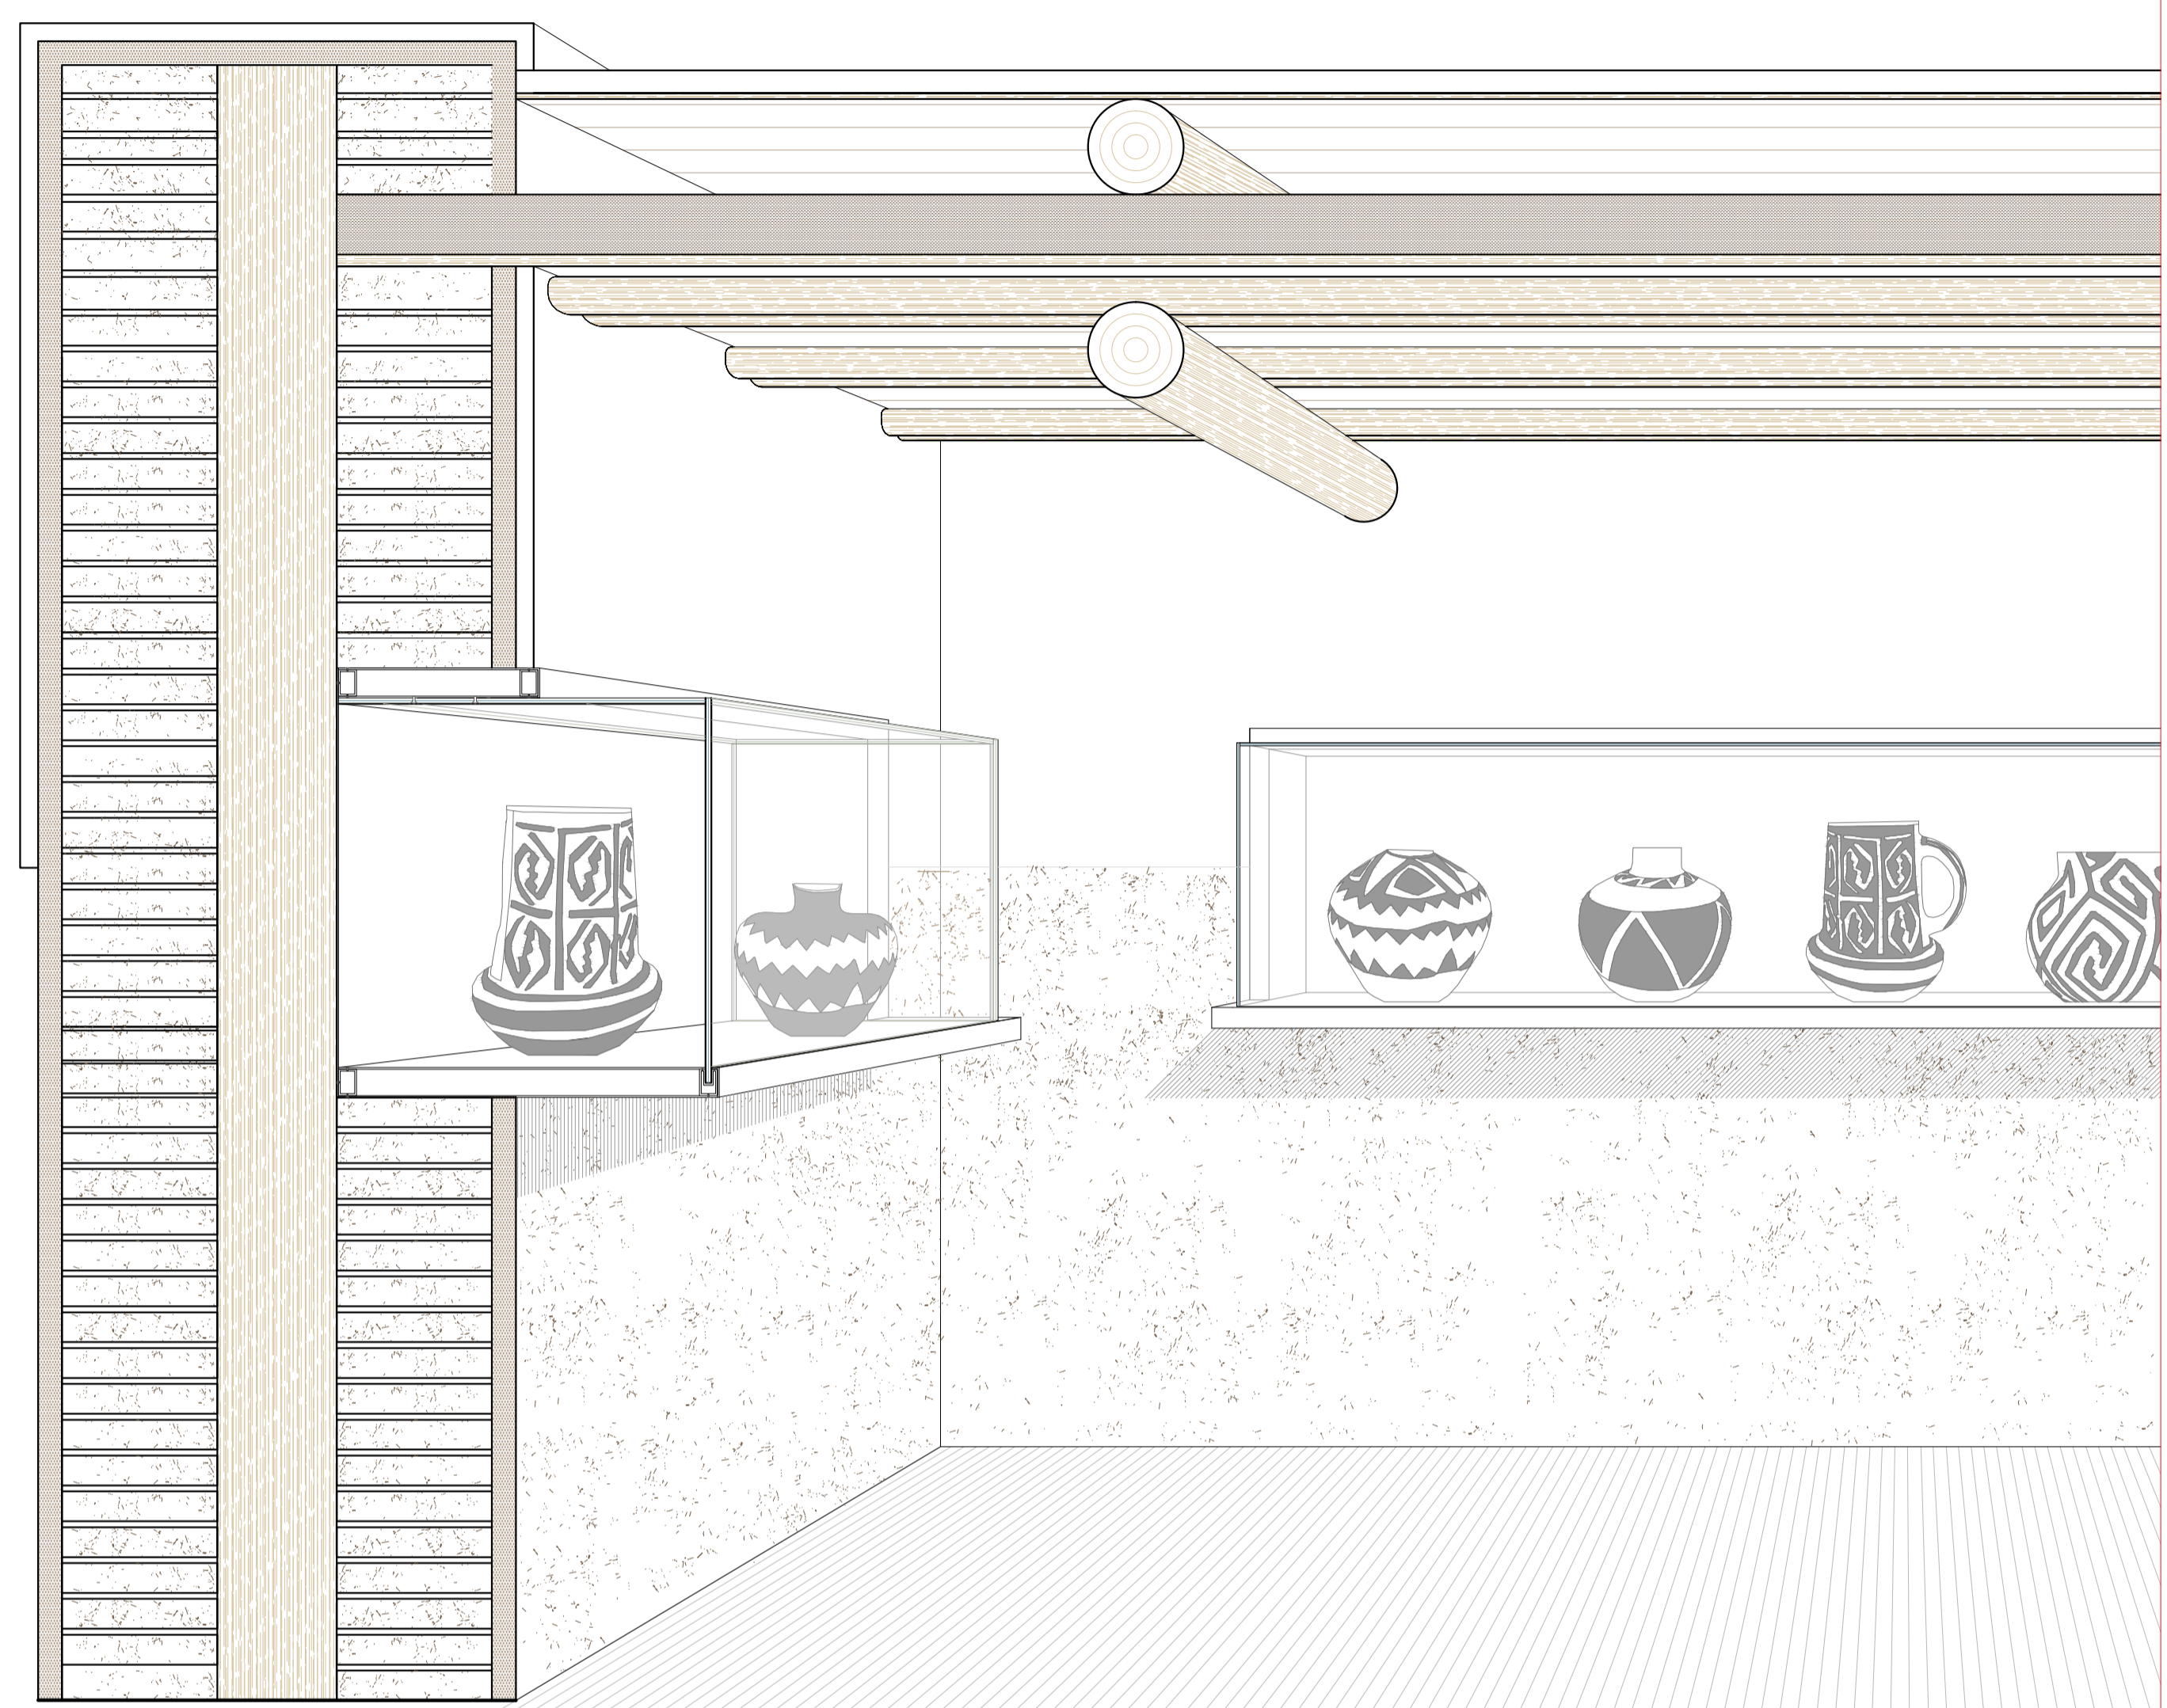

Stanza1_ Modellino di Kin Klizhin
Stanza2_ Scala originale
Stanza3_ Utensili
Stanza4_ Vasellame
Stanza5_ Calzari e gioielli
Stanza6_ Oggetti di maggior pregio

Politecnico di Milano
Scuola di Architettura e Società

Anno Accademico 2013-2014

SezioneAA
0 10ft
0 1m

Relatore:
prof. Pier Federico Callari

Tavola n°: