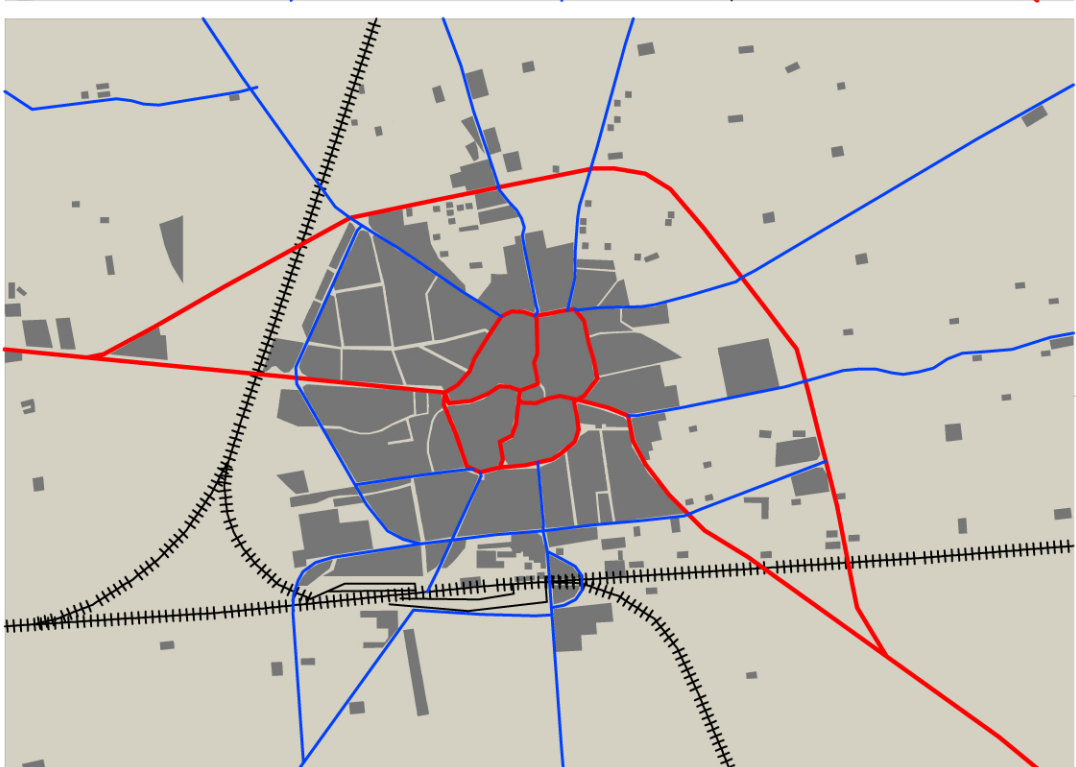

SVILUPPO LINEA FERROVIARIA MILANO-VENEZIA

IGM 1888

IGM 1930

IGM 1959

IGM 1970

PRG 1996