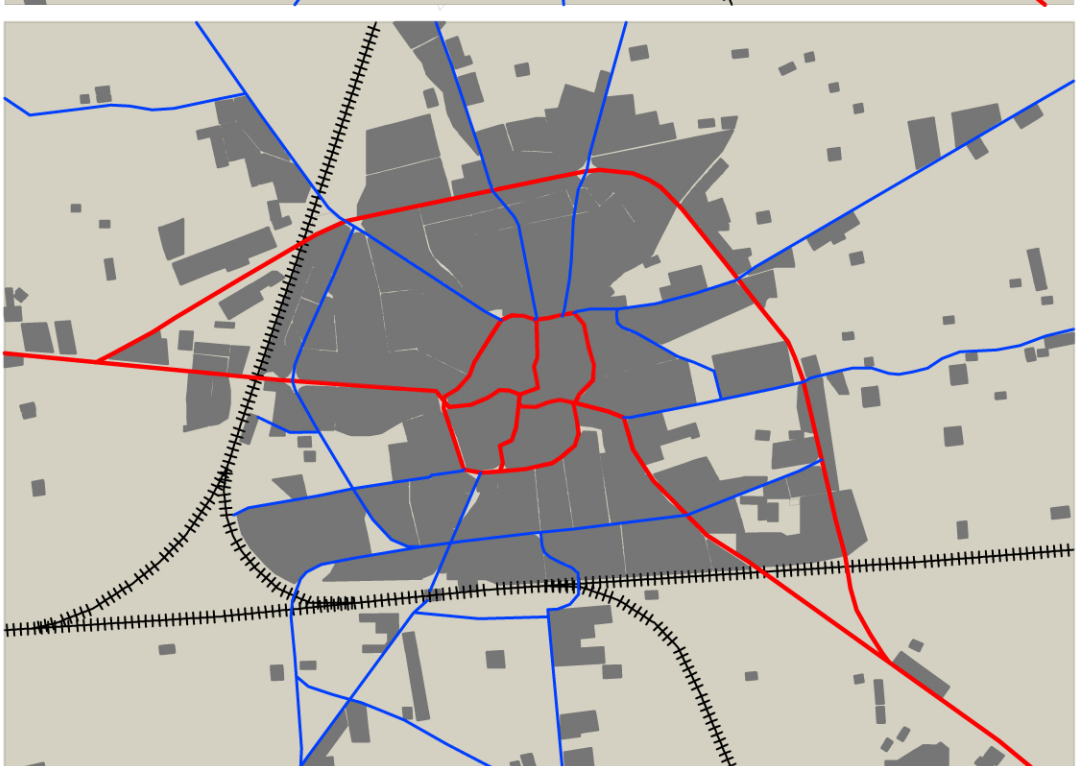

SVILUPPO LINEA FERROVIARIA MILANO-VENEZIA

IGM 1888

IGM 1930

IGM 1959

IGM 1970

PRG 1996