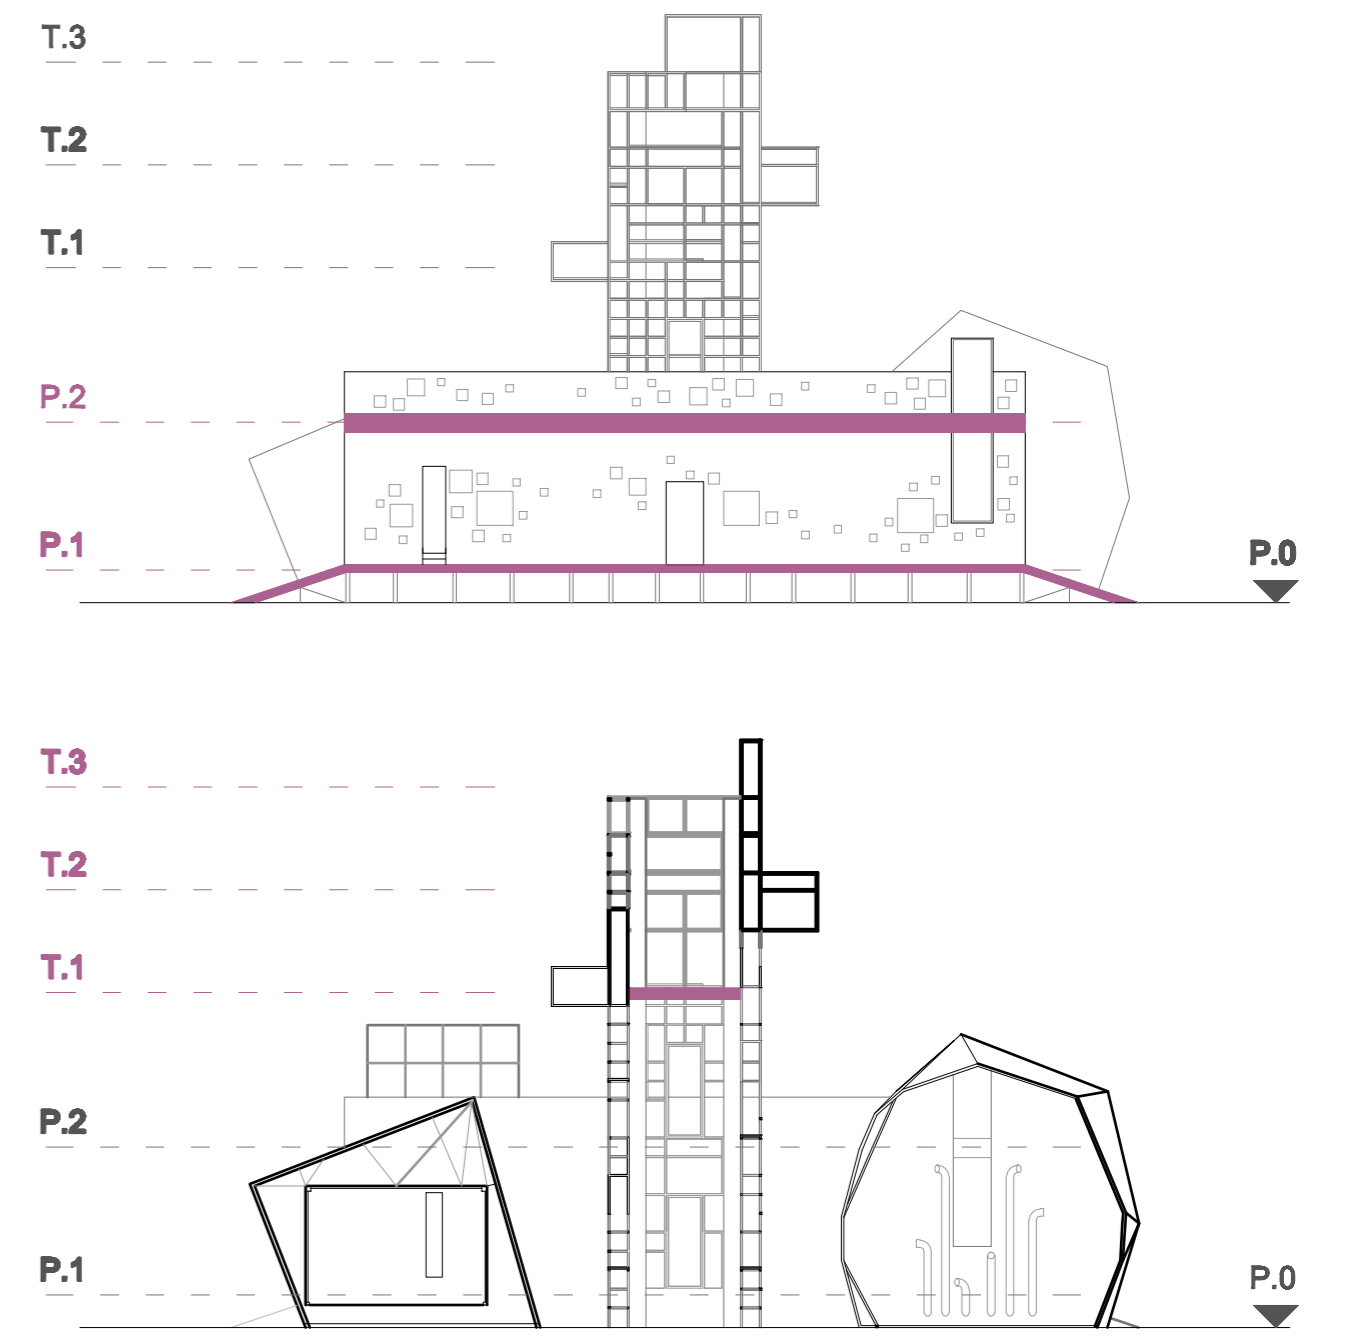

PIANTA DELLE COPERTURE
E PIANTE PIANO TERRA
scala 1:500

SCHEMI PERCORSI ESPERENZIALI

MAPPA CONTENUTI
scala 1:100

- Proiezioni video
- Display immagine
- Esposizione oggettuale
- Elementi verticali
- Supporto informativo
- Elementi naturali
- Elementi luminosi

MAPPA ESPERENZIALE
scala 1:100

- Cammina e esplora
- Passa e guarda!
- Entra e osserva!
- Curioso!
- Sali e scopri gli oggetti!
- Osserva la natura!
- Entra e conosci la ditta!
- Siedi e Rilassati!
- Scopri il percorso luminoso!