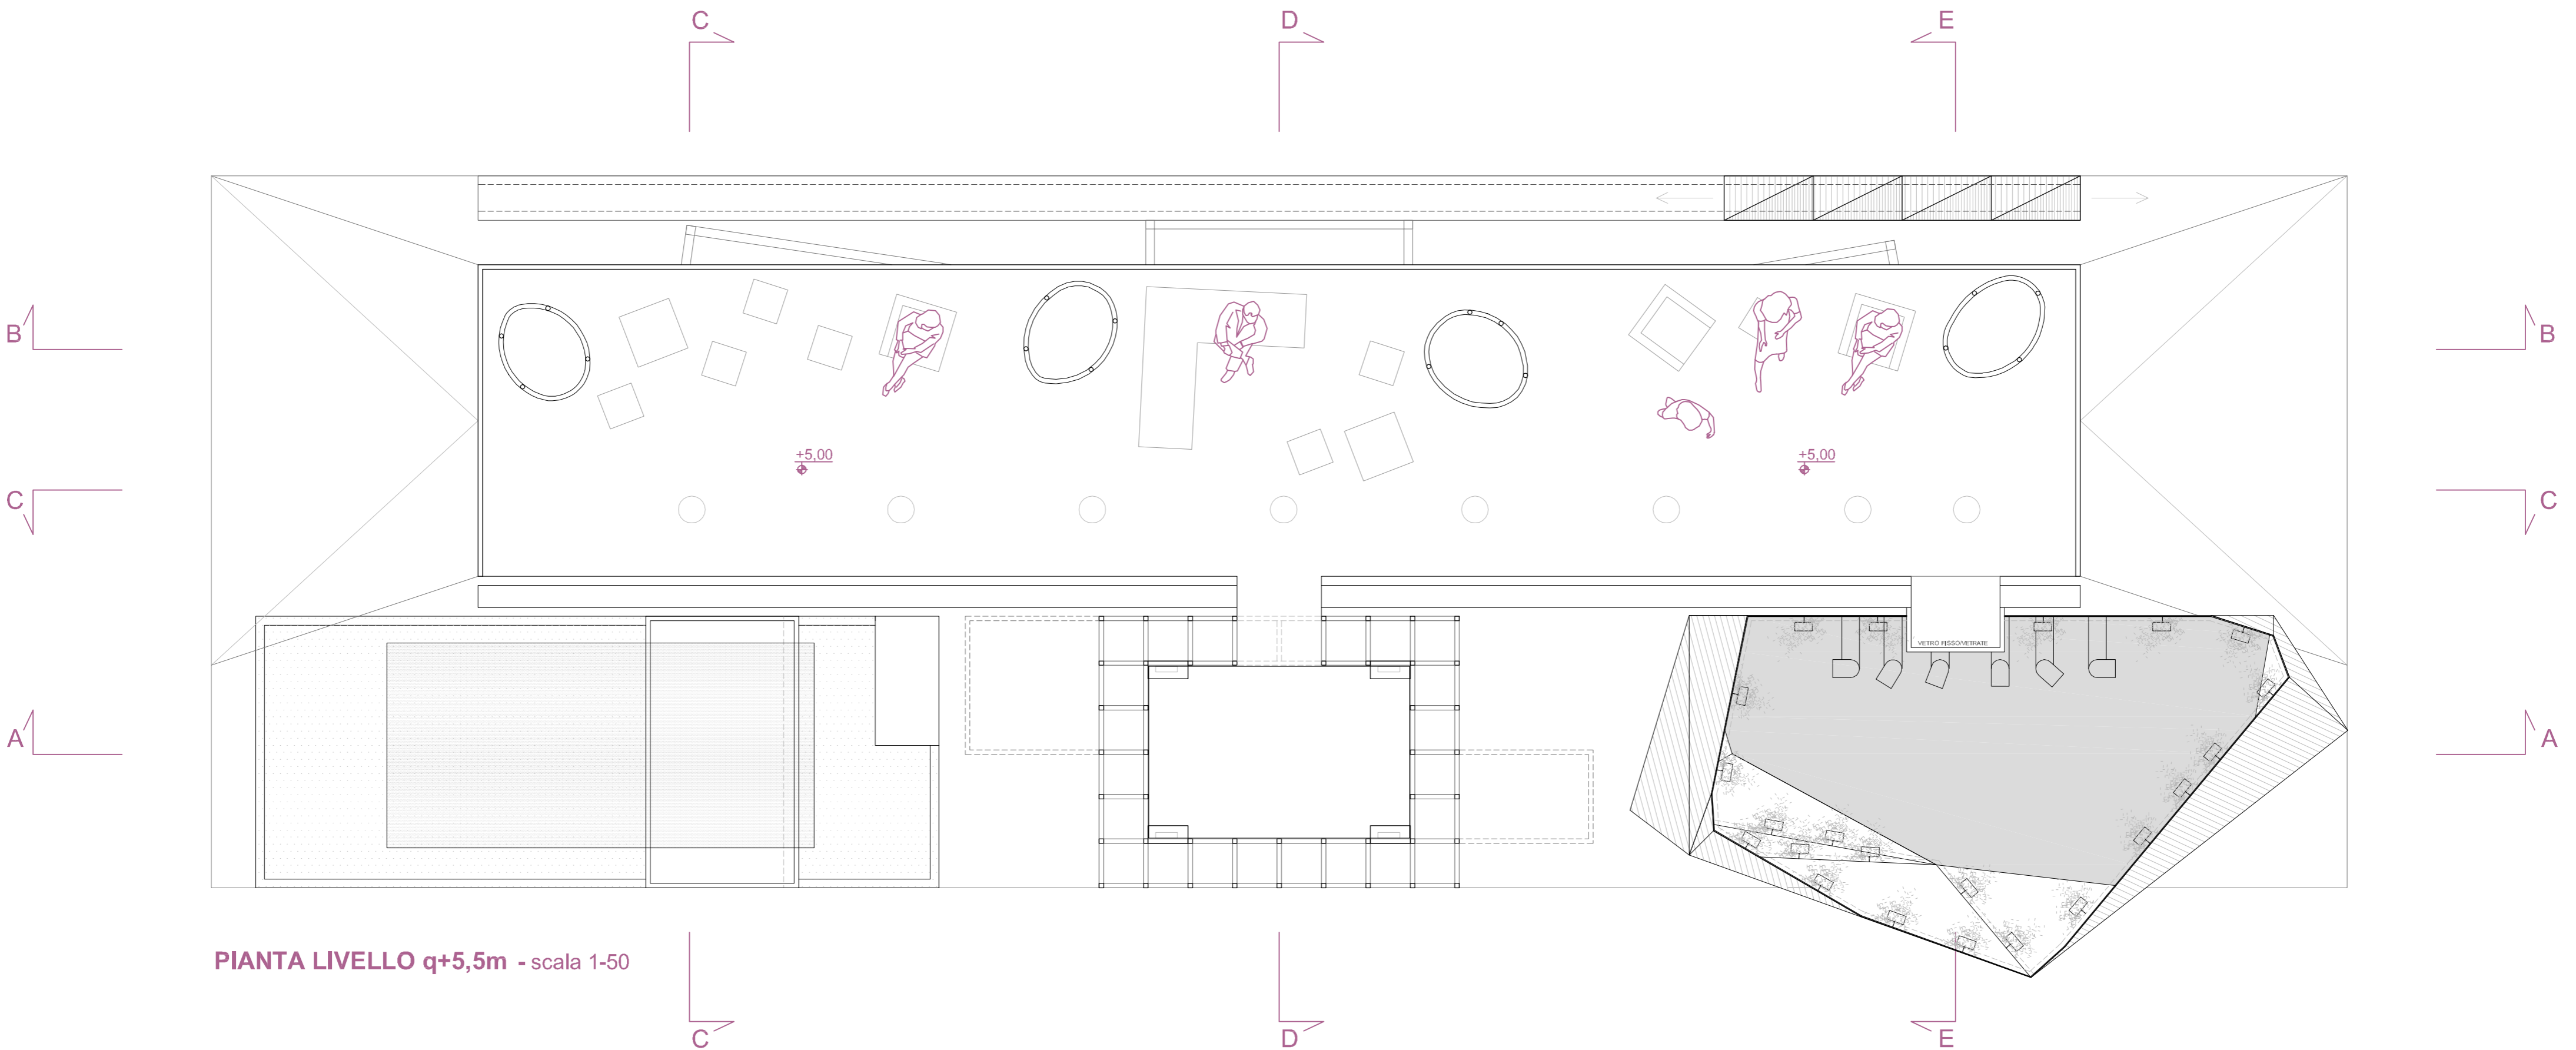

02

PROSPETTO 02 - scala 1-50

PIANTA LIVELLO q+5,5m - scala 1-50