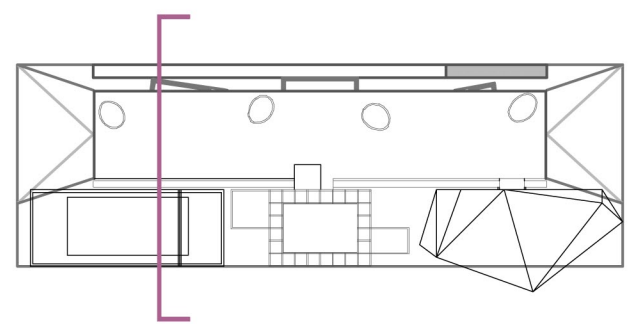

IL CINEMA SENTIRE

SPACCATO ASSONOMETRICO scala 1: 50

SEZIONE CC' scala 1: 50

lastre esterne in vetro

struttura esterna
in tubolari di acciaio 5x5

struttura interna di supporto ai
monitor in acciaio

display LCD
50X50cm

SCHEMI DI USO scala 1: 100

Mare

Temporale

Vento

Fronde alberi

Traffico

Vociare