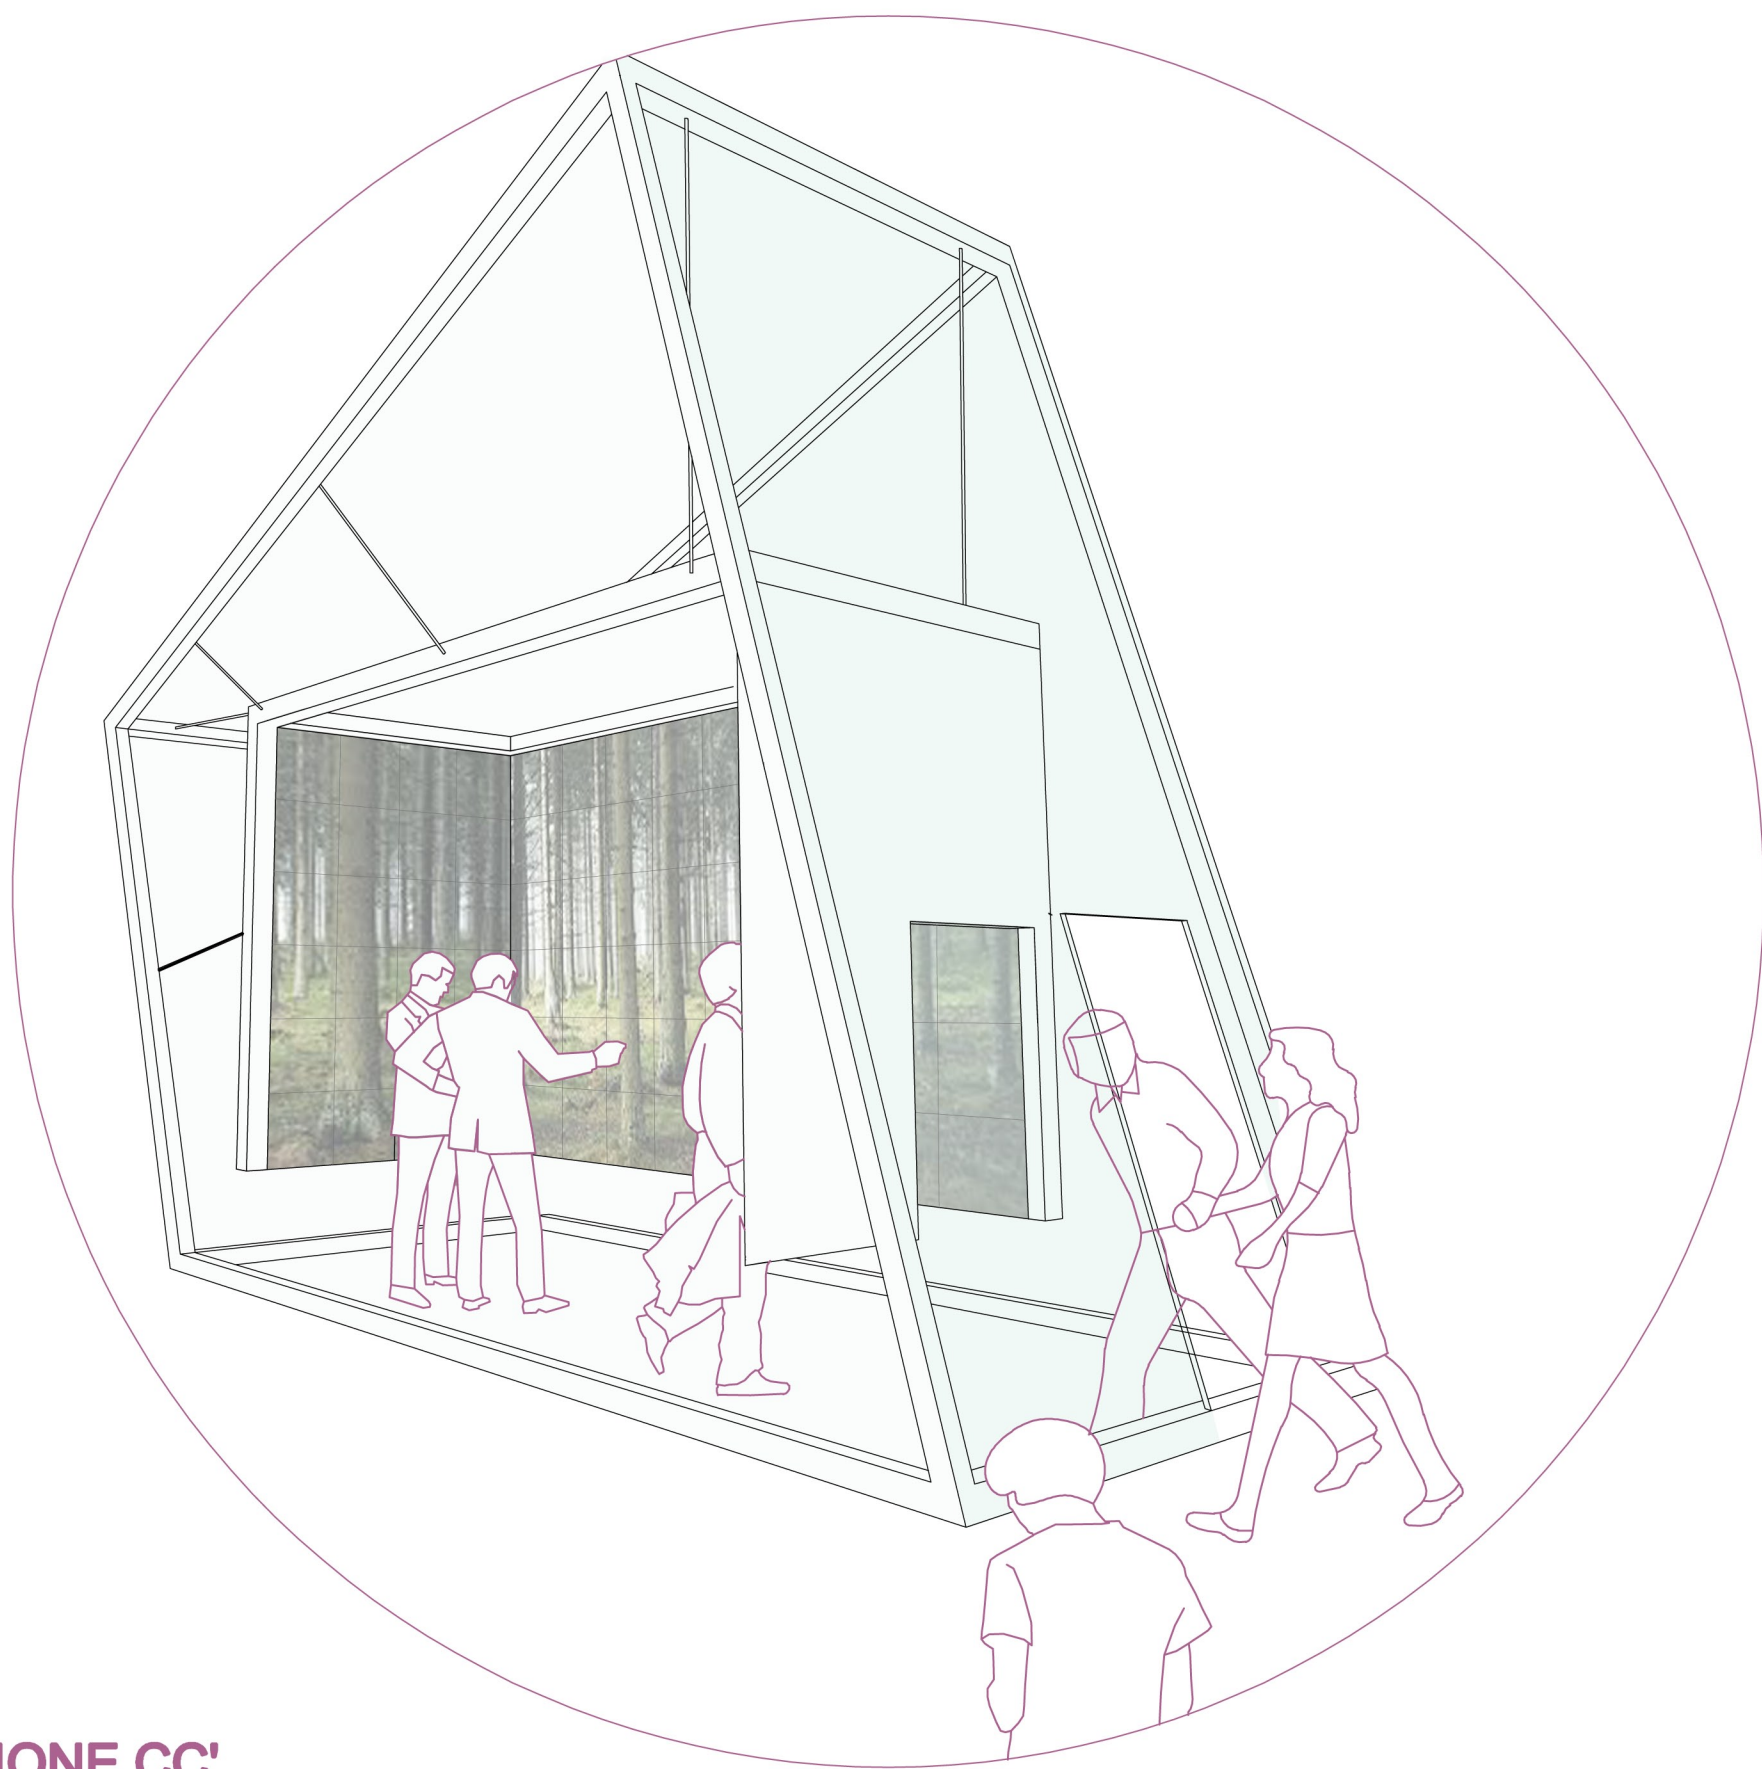

IL CINEMA SENTIRE

SPACCATO ASSONOMETRICO scala 1: 50

SEZIONE CC' scala 1: 50

lastre esterne in vetro

struttura esterna
in tubolari di acciaio 5x5

struttura interna di supporto ai
monitor in acciaio

display LCD
50X50cm

SCHEMI DI USO scala 1: 100

Mare

Temporale

Vento

Fronde alberi

Traffico

Vociare