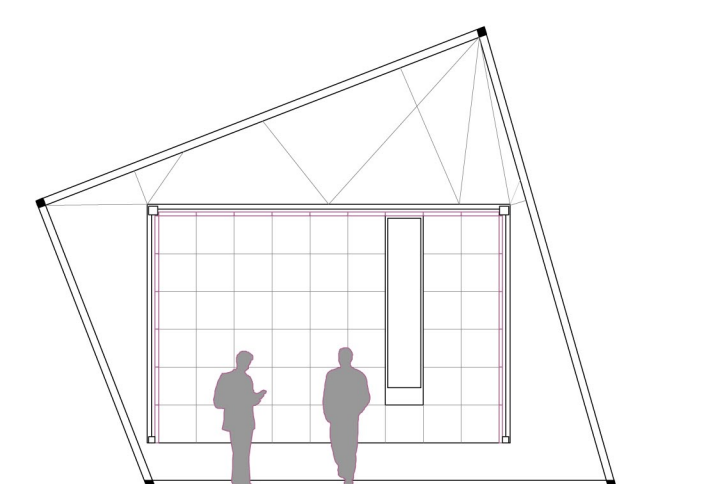

IL CINEMA SENTIRE

SPACCATO ASSONOMETRICO scala 1: 50

SEZIONE CC' scala 1: 50

lastre esterne in vetro

struttura esterna
in tubolari di acciaio 5x5

struttura interna di supporto ai
monitor in acciaio

display LCD
50X50cm

SCHEMI DI USO scala 1: 100

Mare

Temporale

Vento

Fronde alberi

Traffico

Vociare