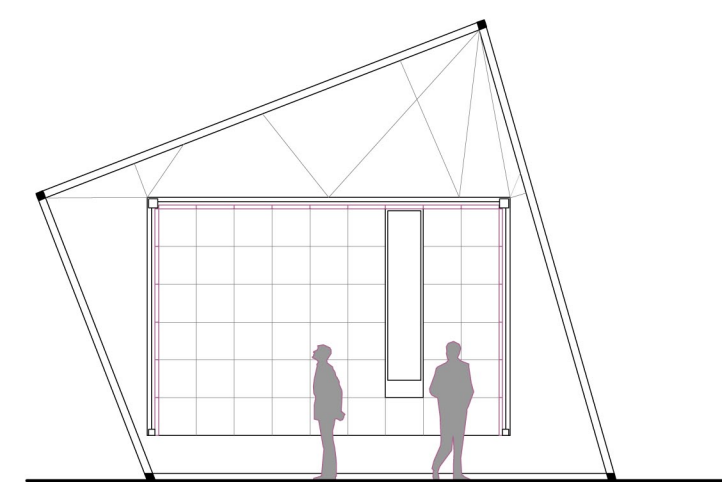

IL CINEMA SENTIRE

SPACCATO ASSONOMETRICO scala 1: 50

SEZIONE CC' scala 1: 50

lastre esterne in vetro

struttura esterna
in tubolari di acciaio 5x5

struttura interna di supporto ai
monitor in acciaio

display LCD
50X50cm

SCHEMI DI USO scala 1: 100

Mare

Temporale

Vento

Fronde alberi

Traffico

Vociare