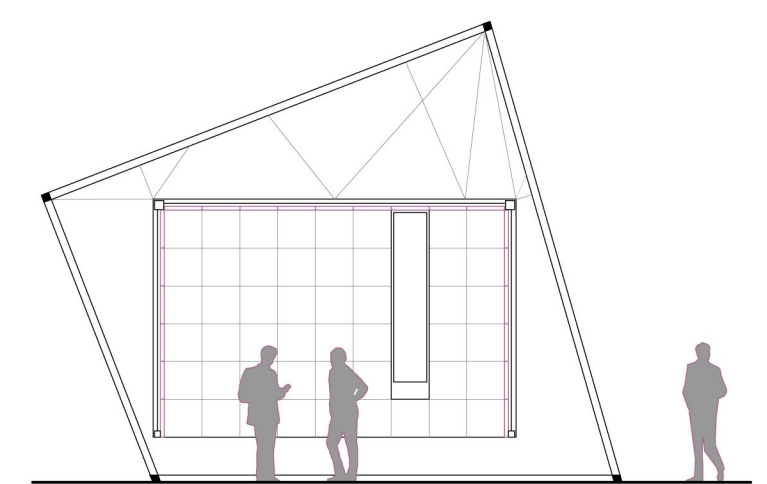

IL CINEMA SENTIRE

SPACCATO ASSONOMETRICO scala 1: 50

SEZIONE CC' scala 1: 50

lastre esterne in vetro

struttura esterna
in tubolari di acciaio 5x5

struttura interna di supporto ai
monitor in acciaio

display LCD
50X50cm

SCHEMI DI USO scala 1: 100

Mare

Temporale

Vento

Fronde alberi

Traffico

Vociare