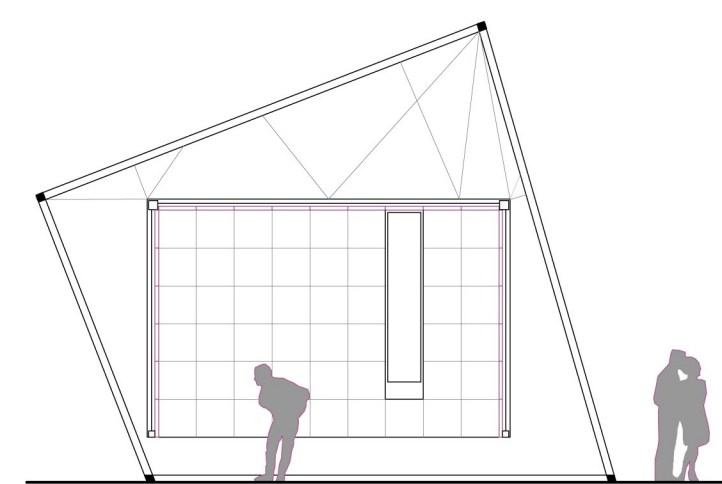

IL CINEMA SENTIRE

SPACCATO ASSONOMETRICO scala 1: 50

SEZIONE CC' scala 1: 50

lastre esterne in vetro

struttura esterna
in tubolari di acciaio 5x5

struttura interna di supporto ai
monitor in acciaio

display LCD
50X50cm

SCHEMI DI USO scala 1: 100

Mare

Temporale

Vento

Fronde alberi

Traffico

Vociare