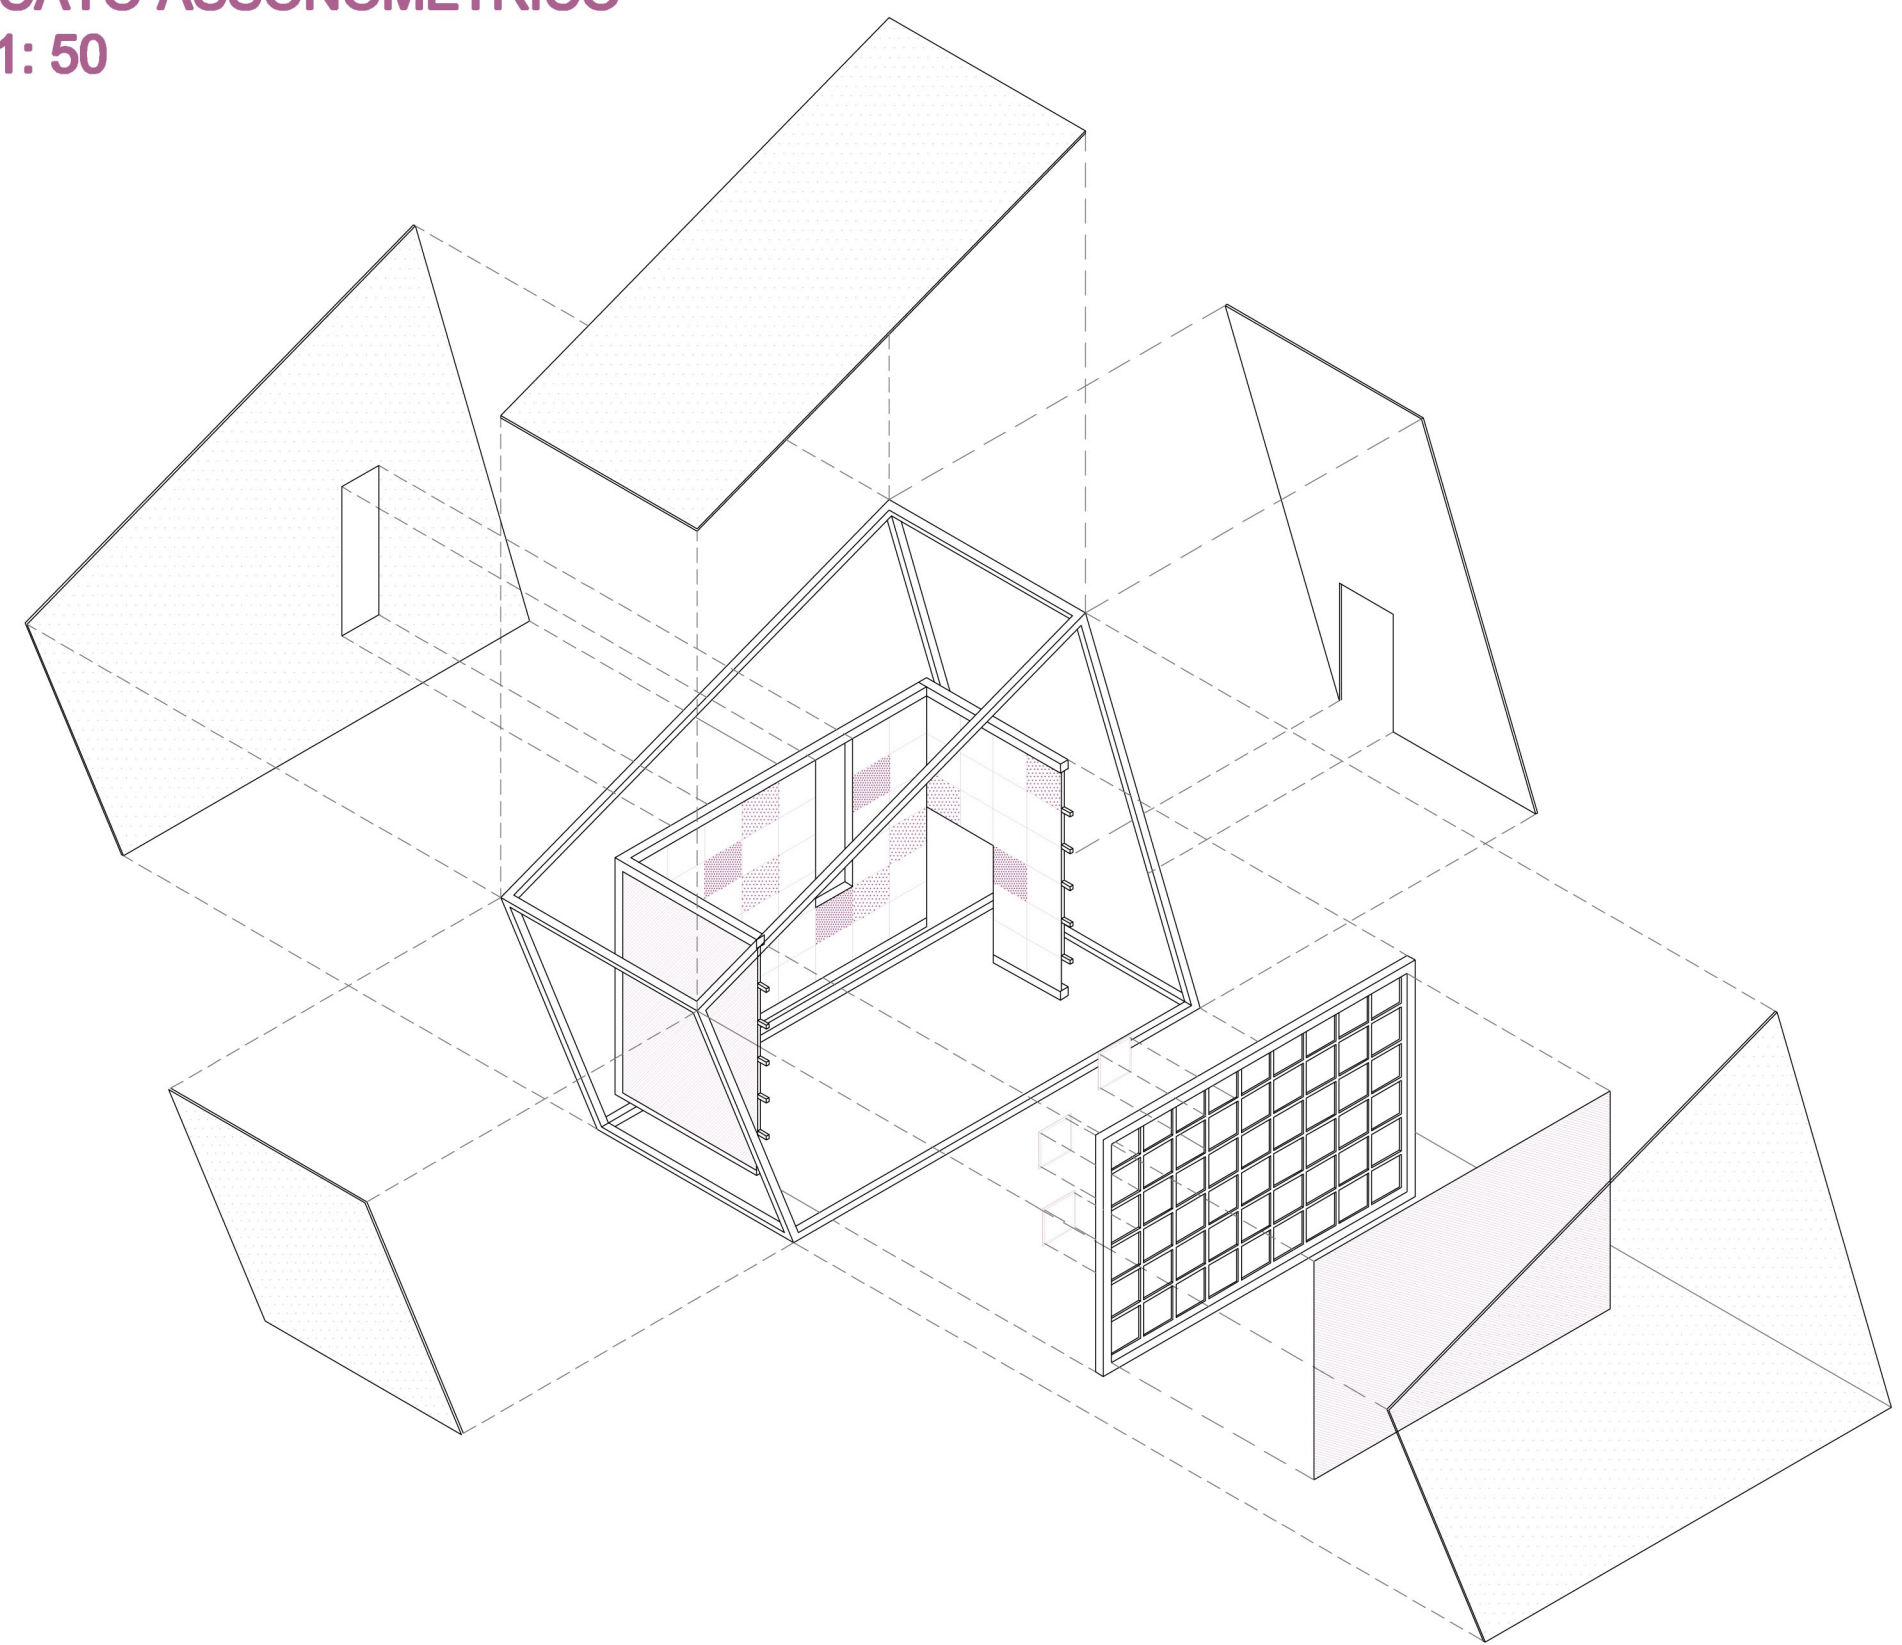

IL CINEMA SENTIRE

SPACCATO ASSONOMETRICO scala 1: 50

SEZIONE CC' scala 1: 50

lastre esterne in vetro

struttura esterna
in tubolari di acciaio 5x5

struttura interna di supporto ai
monitor in acciaio

display LCD
50X50cm

SCHEMI DI USO scala 1: 100

Mare

Temporale

Vento

Fronde alberi

Traffico

Vociare