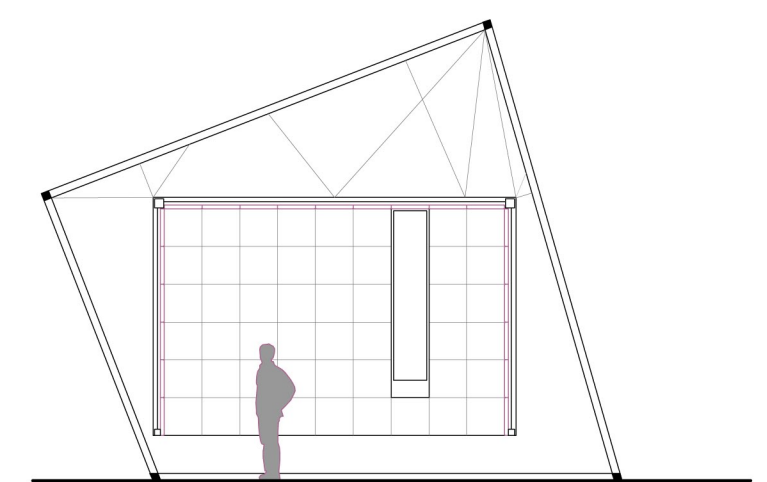

IL CINEMA SENTIRE

SPACCATO ASSONOMETRICO scala 1: 50

SEZIONE CC' scala 1: 50

lastre esterne in vetro

struttura esterna
in tubolari di acciaio 5x5

struttura interna di supporto ai
monitor in acciaio

display LCD
50X50cm

SCHEMI DI USO scala 1: 100

Mare

Temporale

Vento

Fronde alberi

Traffico

Vociare