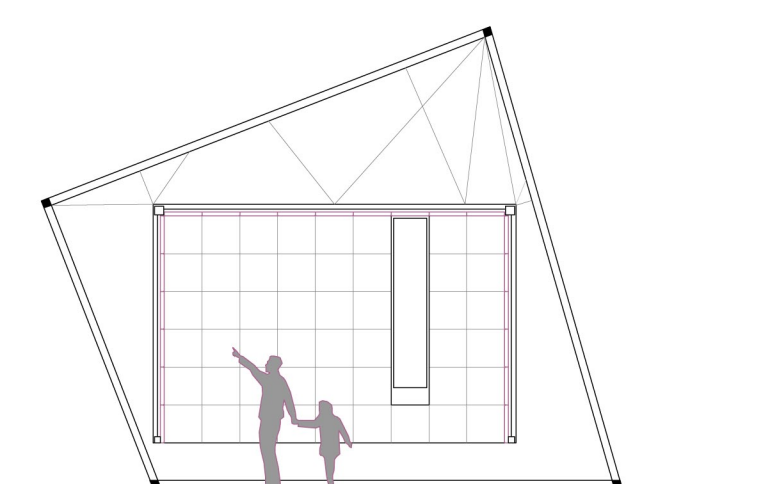

IL CINEMA SENTIRE

SPACCATO ASSONOMETRICO scala 1: 50

SEZIONE CC' scala 1: 50

lastre esterne in vetro

struttura esterna
in tubolari di acciaio 5x5

struttura interna di supporto ai
monitor in acciaio

display LCD
50X50cm

SCHEMI DI USO scala 1: 100

Mare

Temporale

Vento

Fronde alberi

Traffico

Vociare