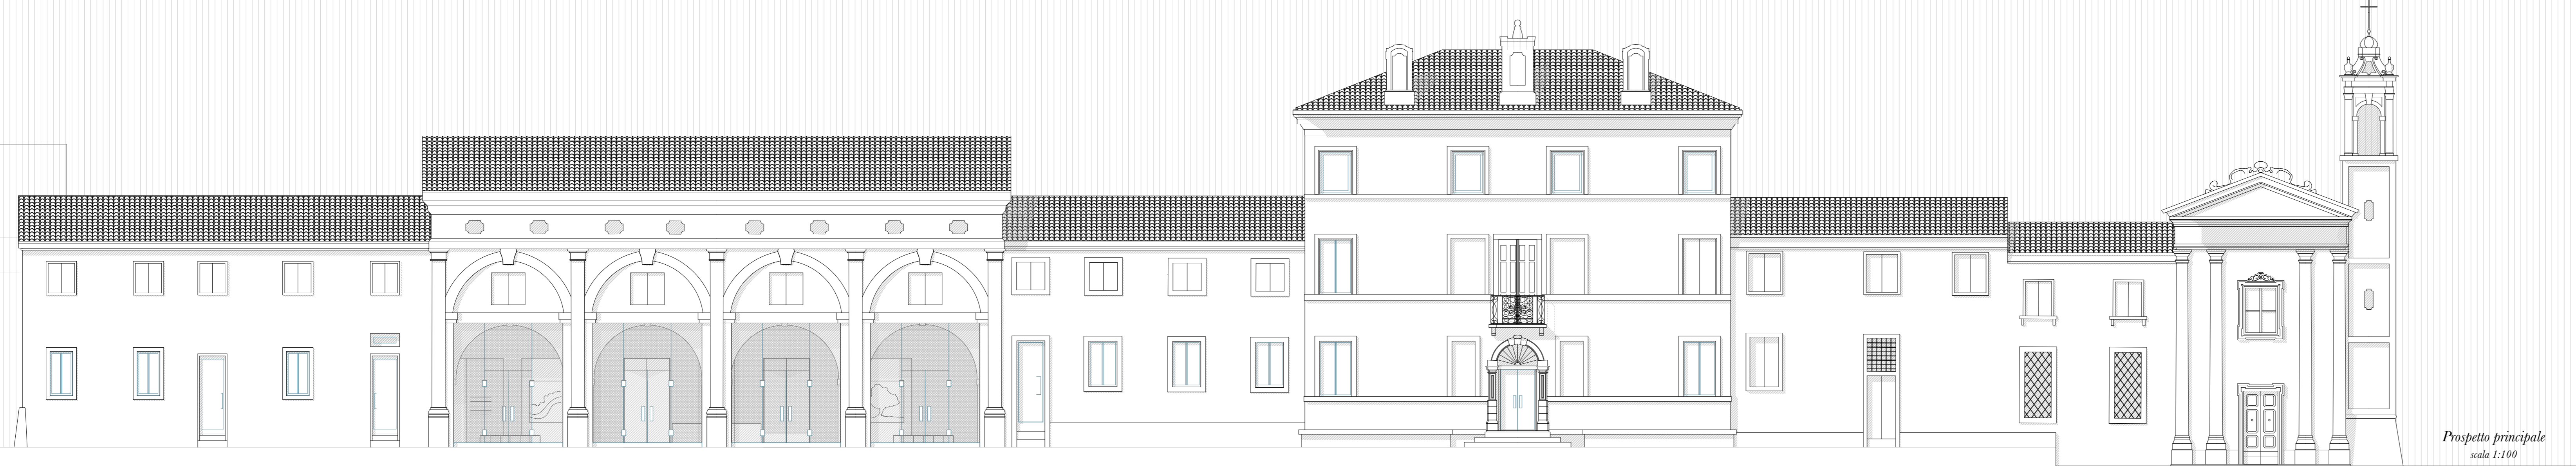

Sede Associazione Strada del Riso Vialone Nano I.G.P.
Spazio espositivo
Archivio (storico) di Corte Schioppo

Corte Schioppo
Sala delle rovine (R)

Video-interviste alle personalità coinvolte nell'opera di recupero

Disegni del progetto di recupero

Immagini loop prima/durante/dopo gli interventi