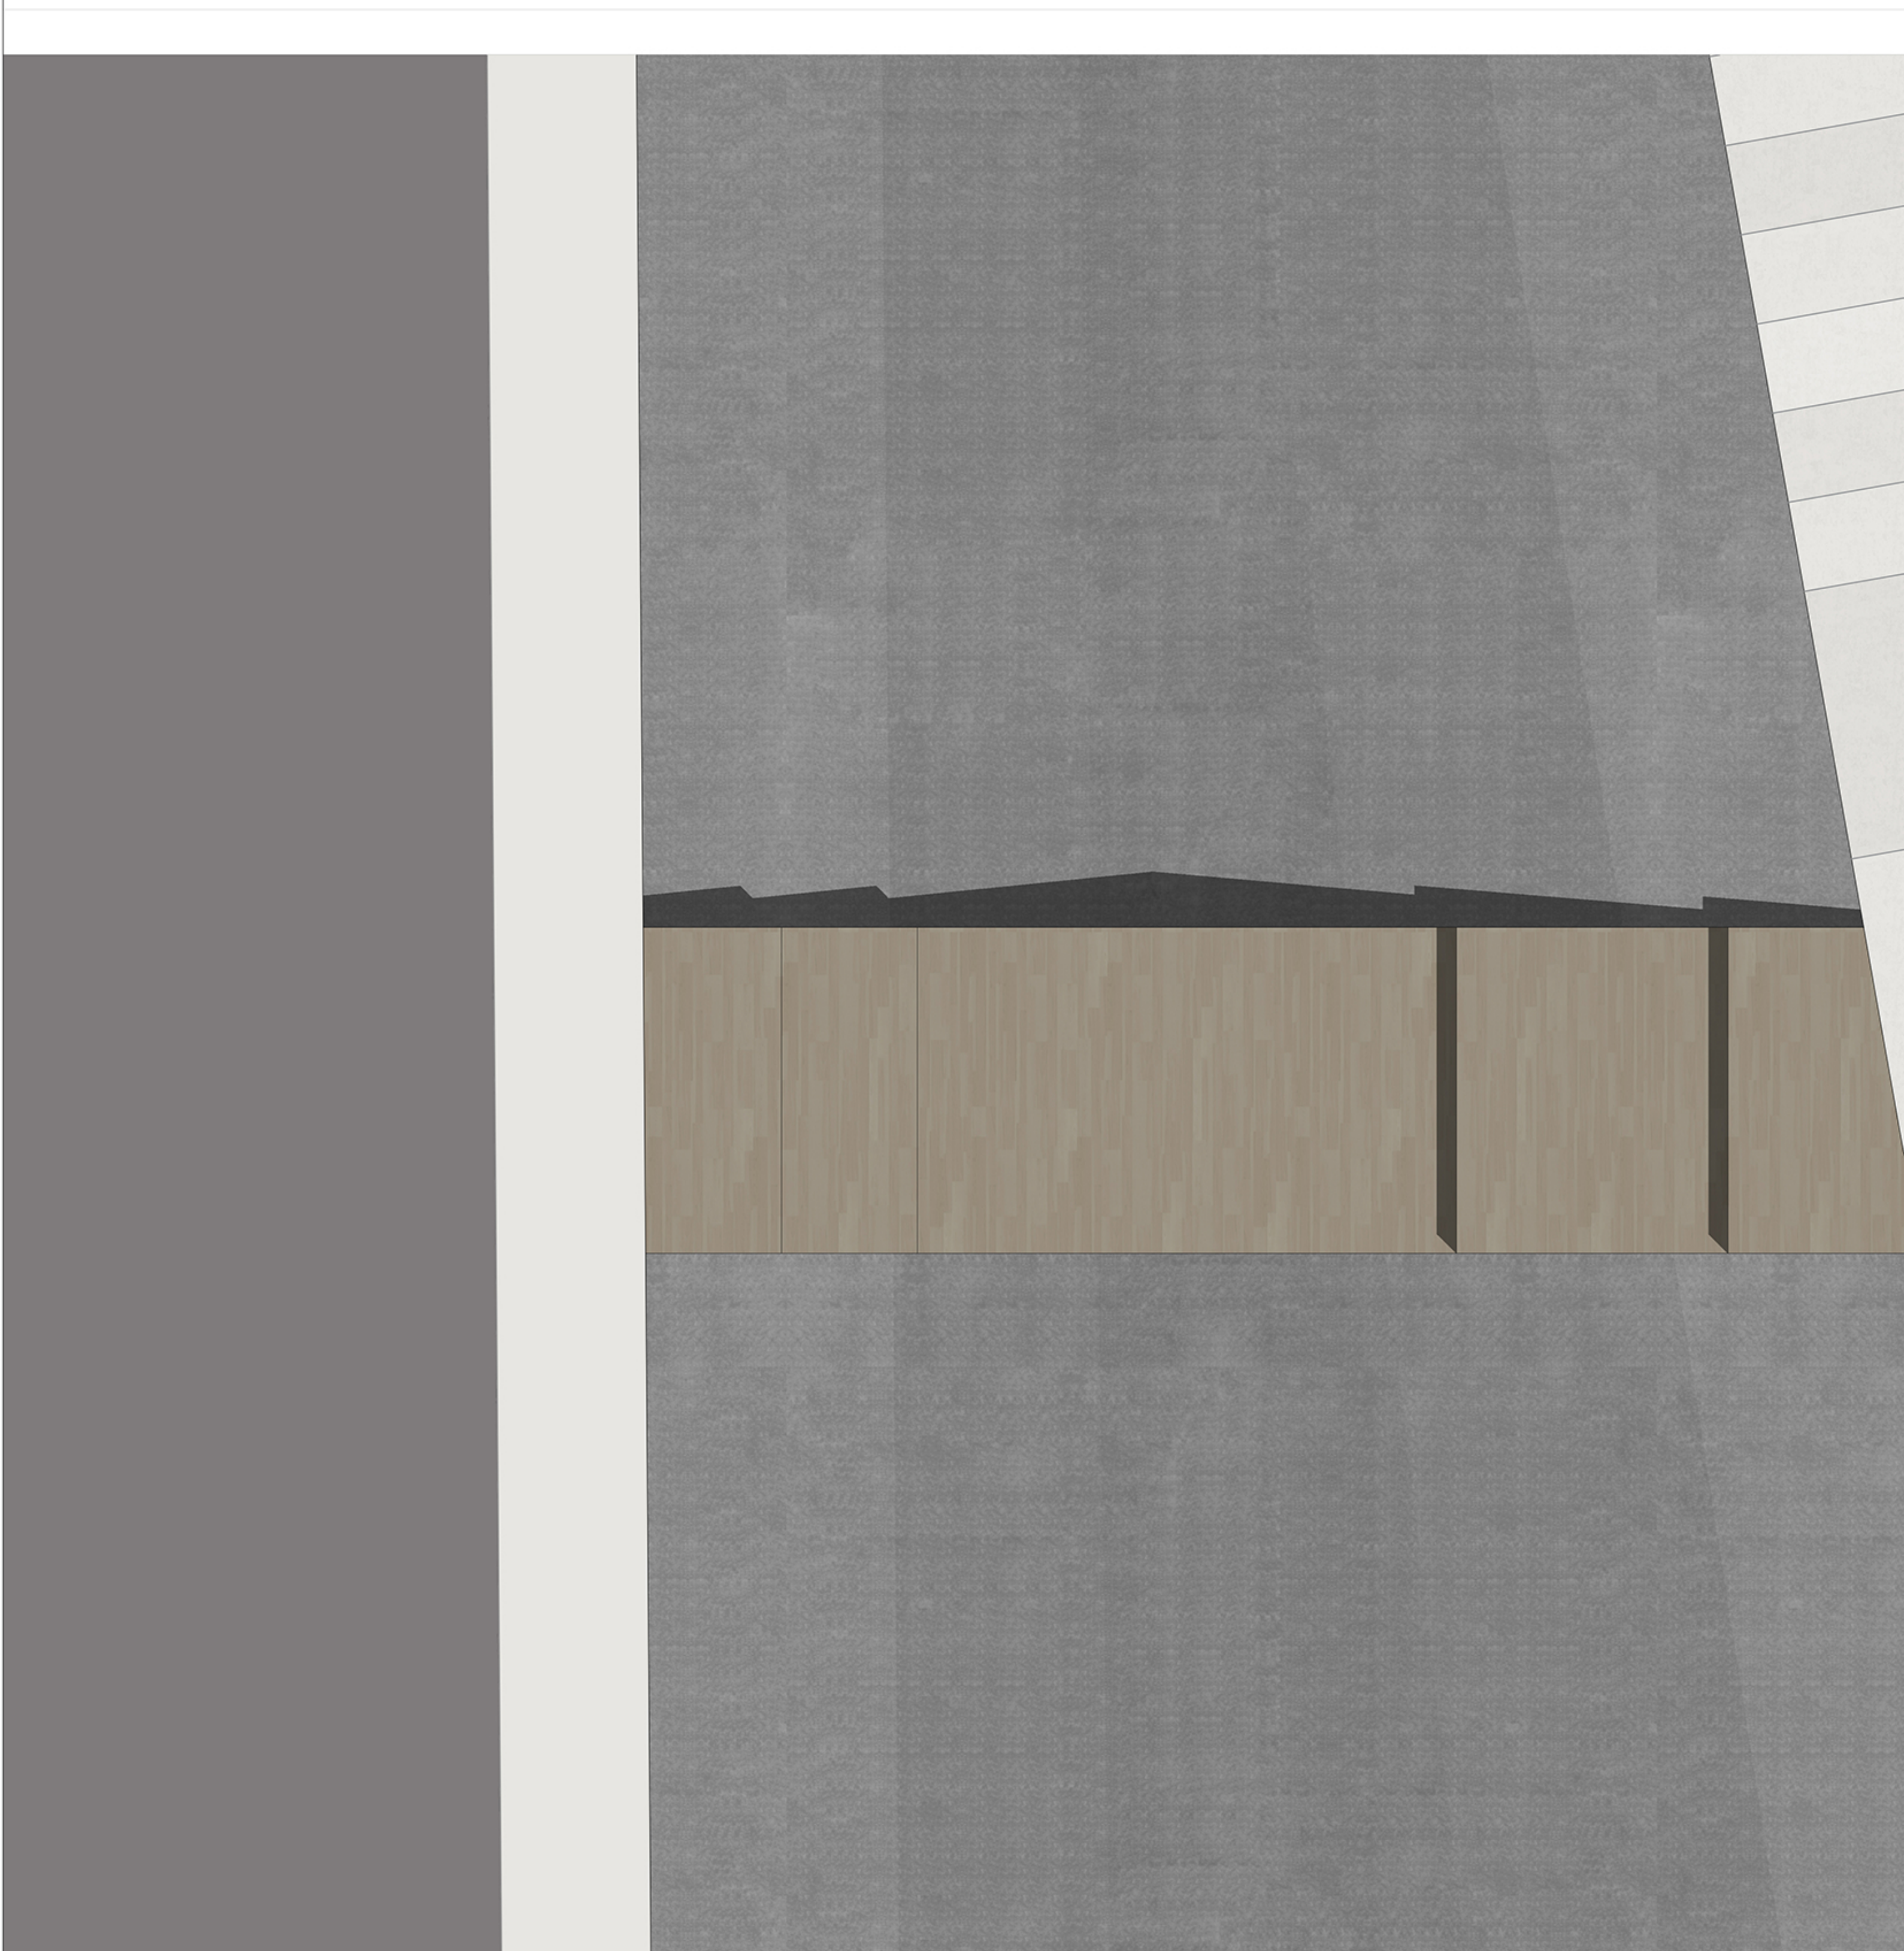

Sezione DD

Pianta quota +1.50m

Scala 1:50

MODELLO100