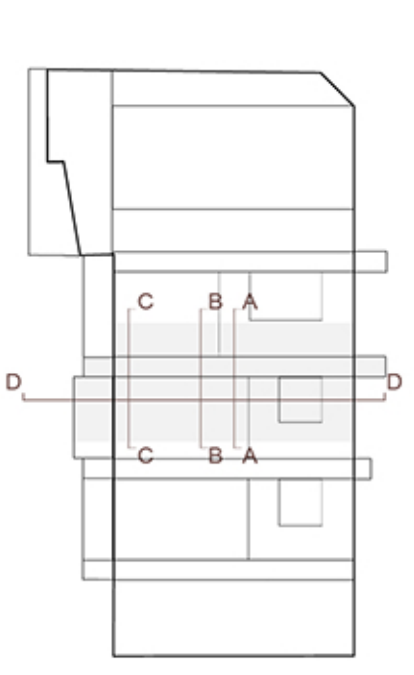

Sezione DD

Pianta quota +1.50m

Scala 1:50

MODELLO100