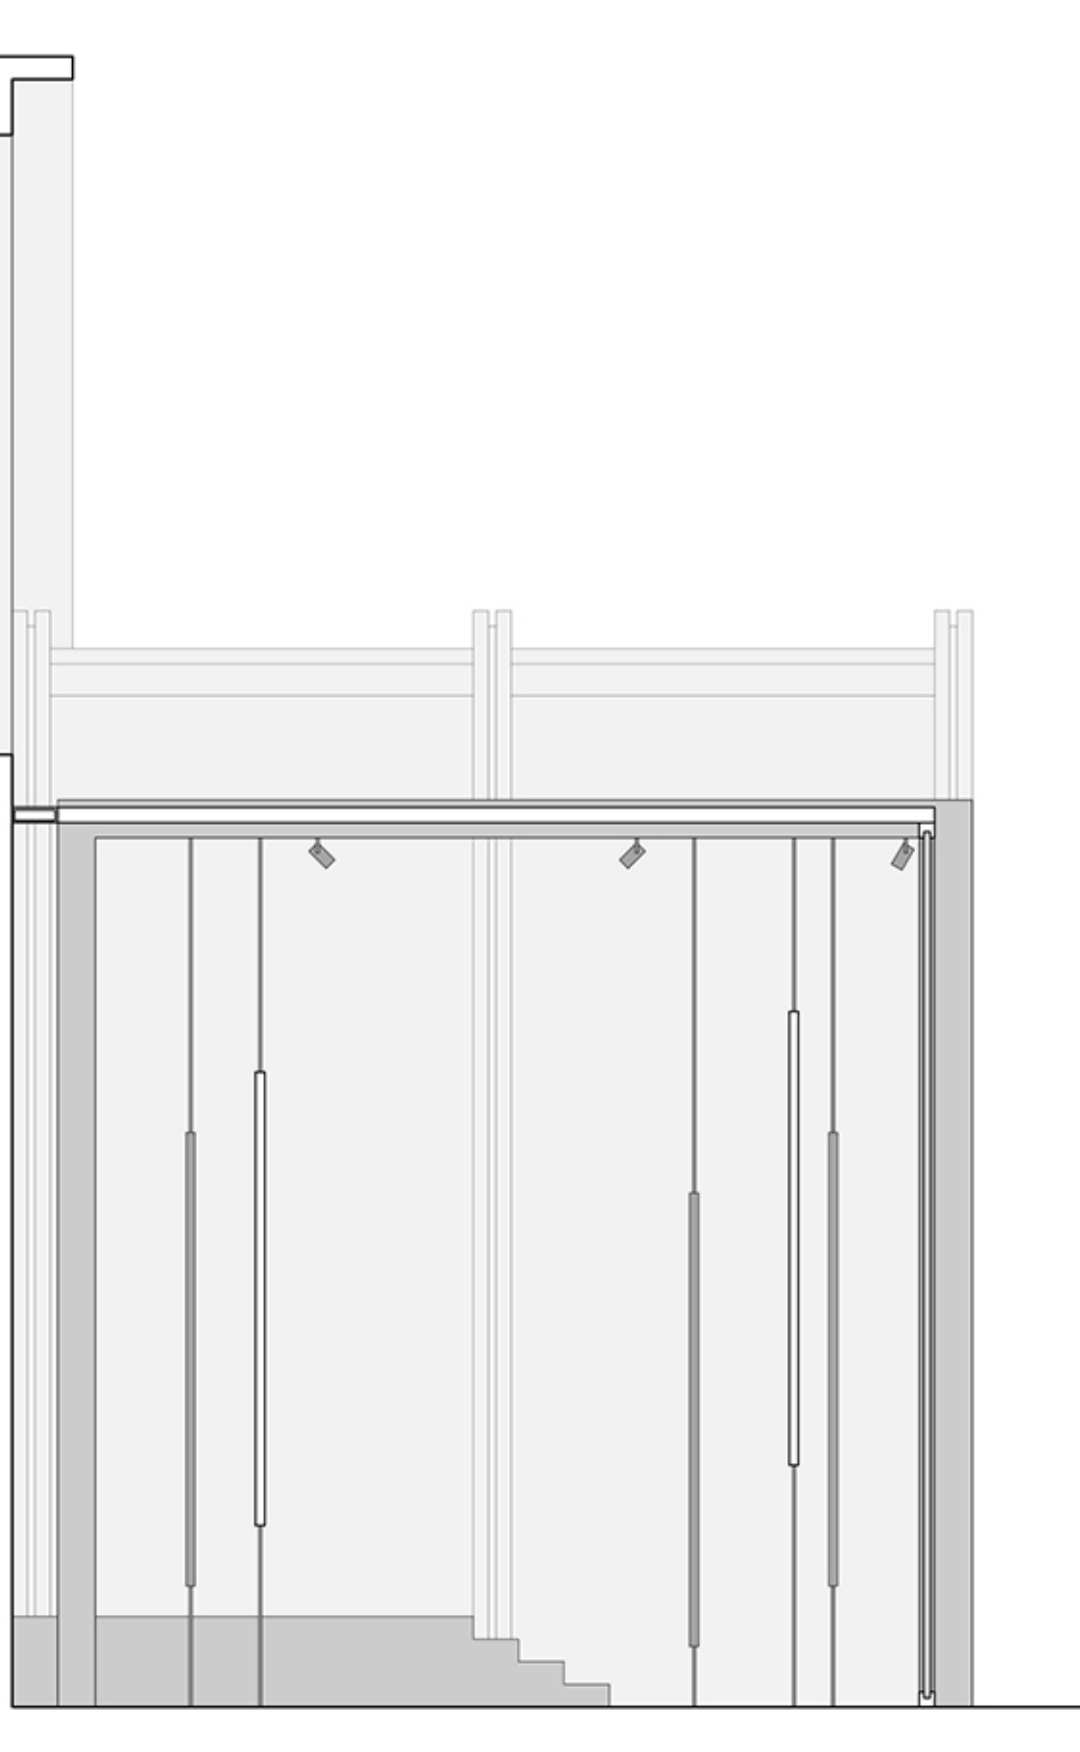

abaco delle diverse configurazioni dello spazio espositivo generate dalle piattaforme mobili