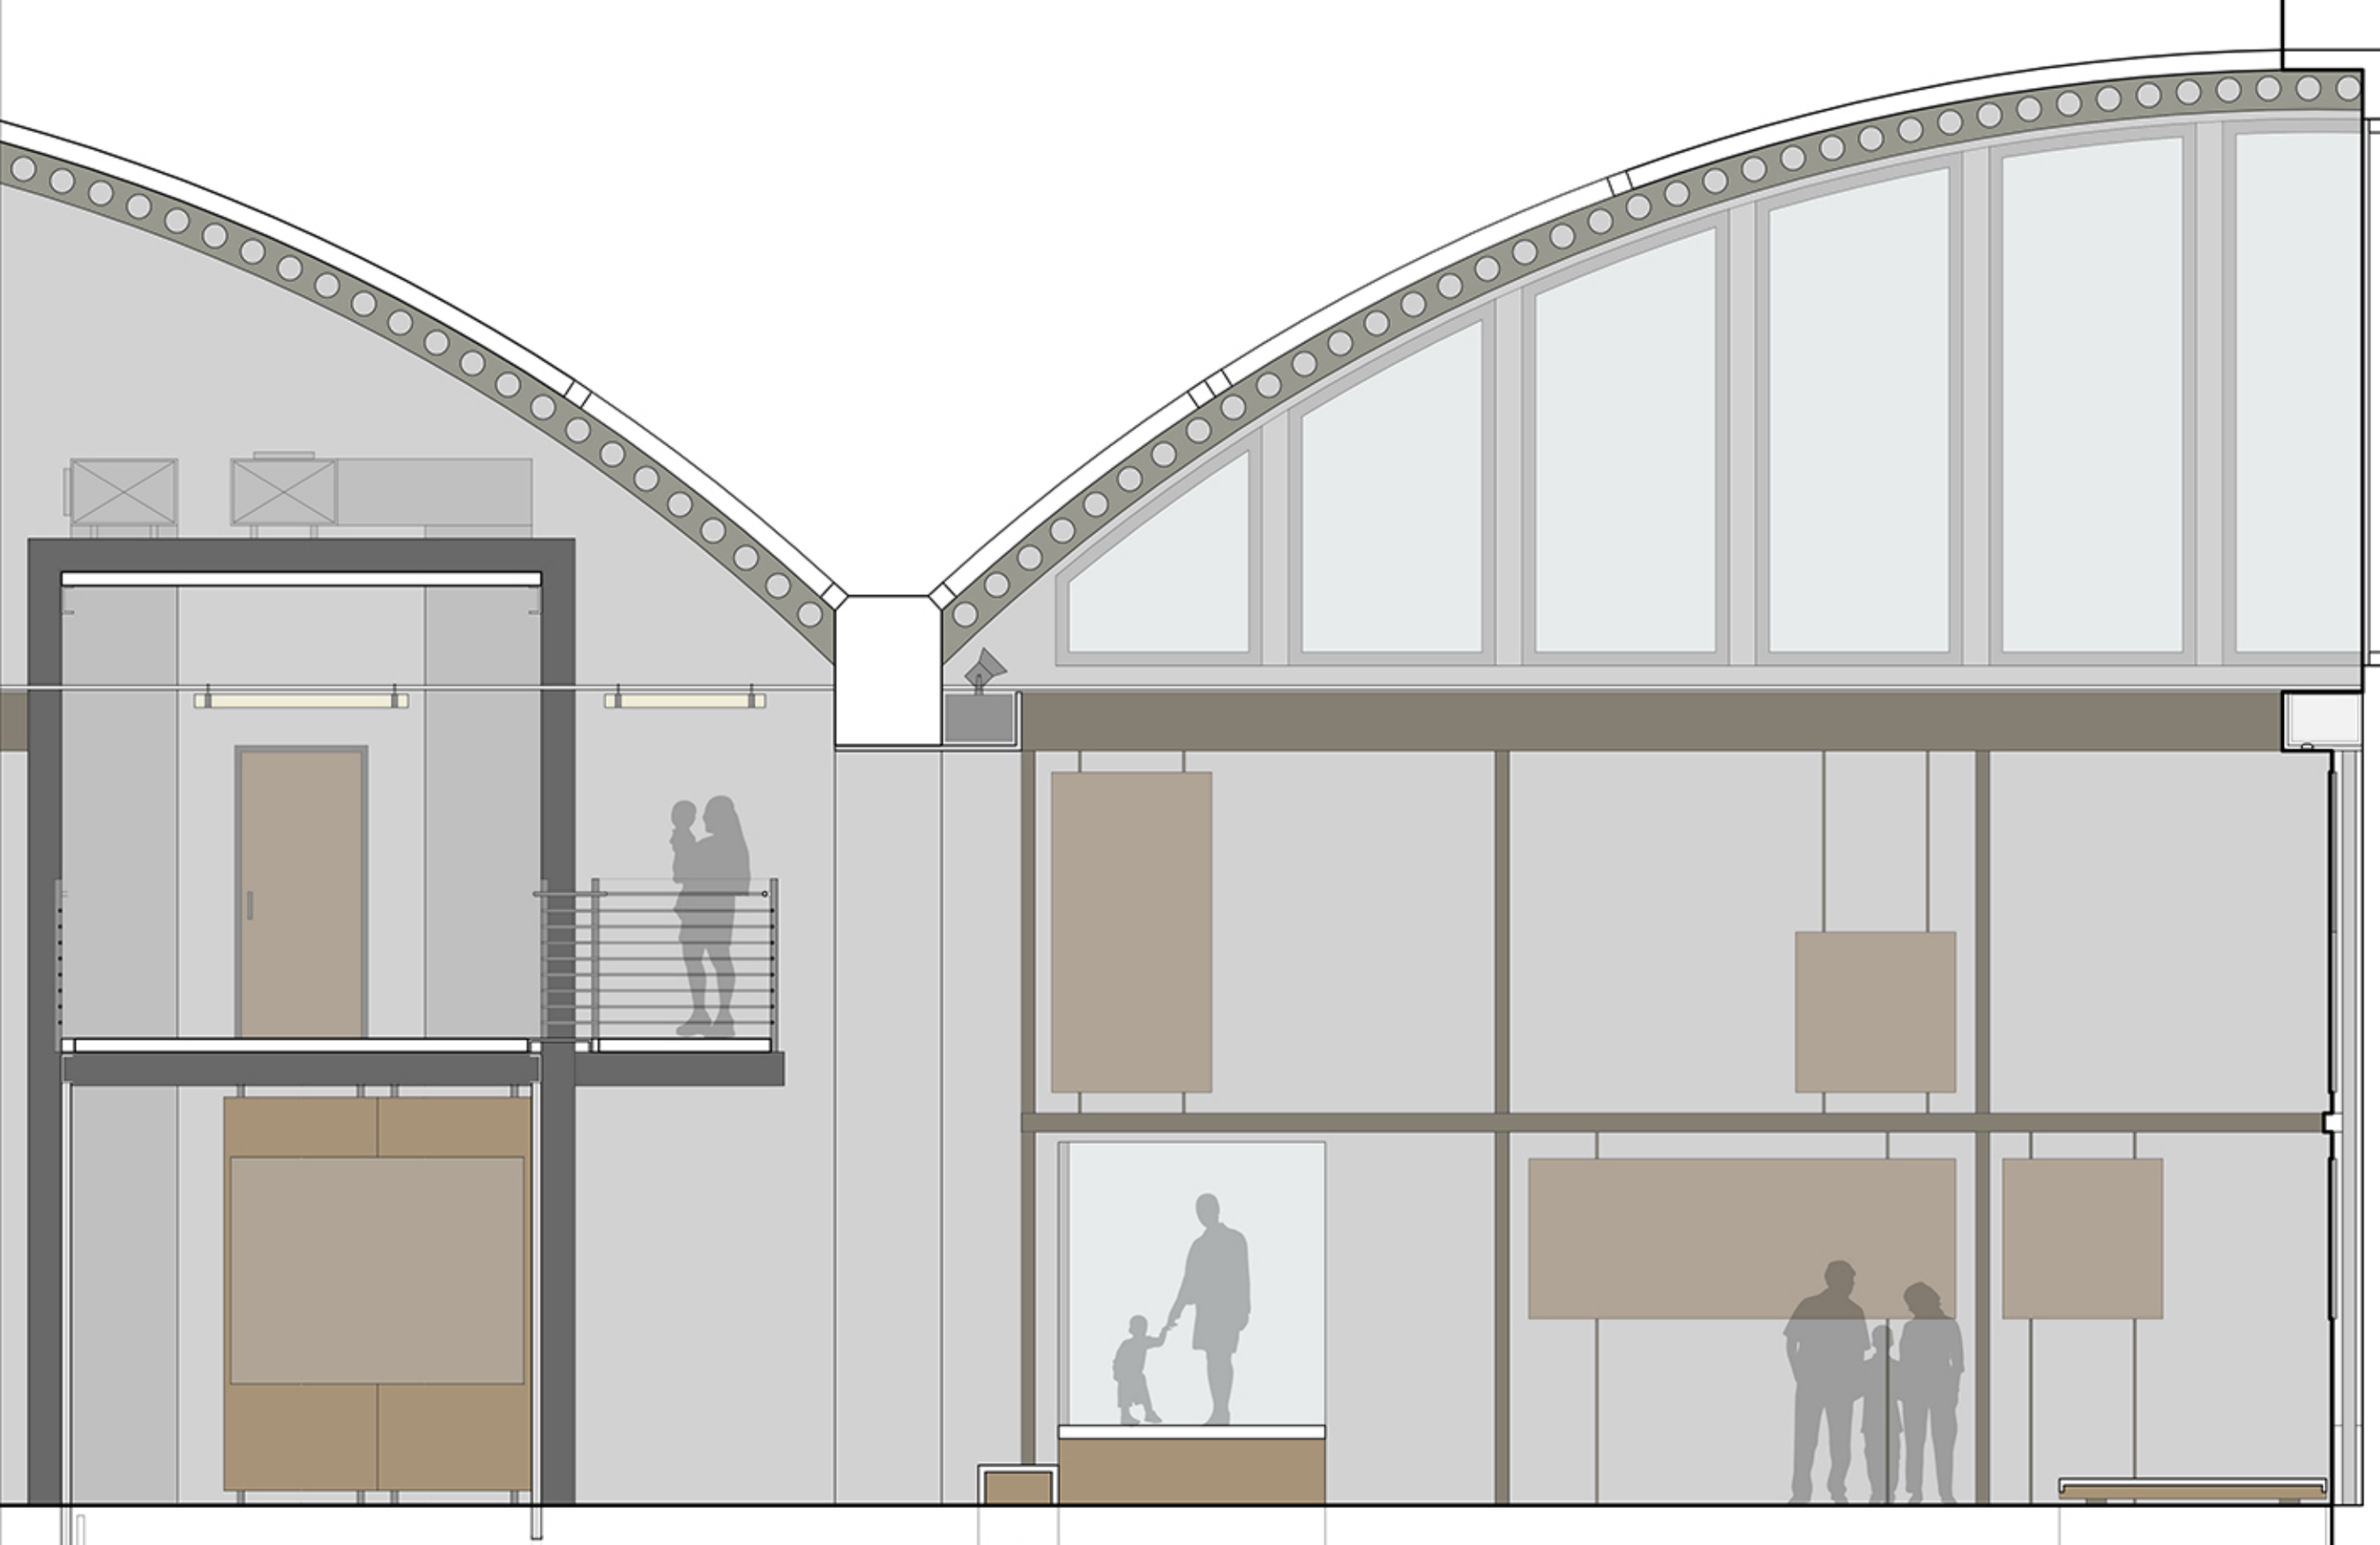

Pianta quota -2.50m