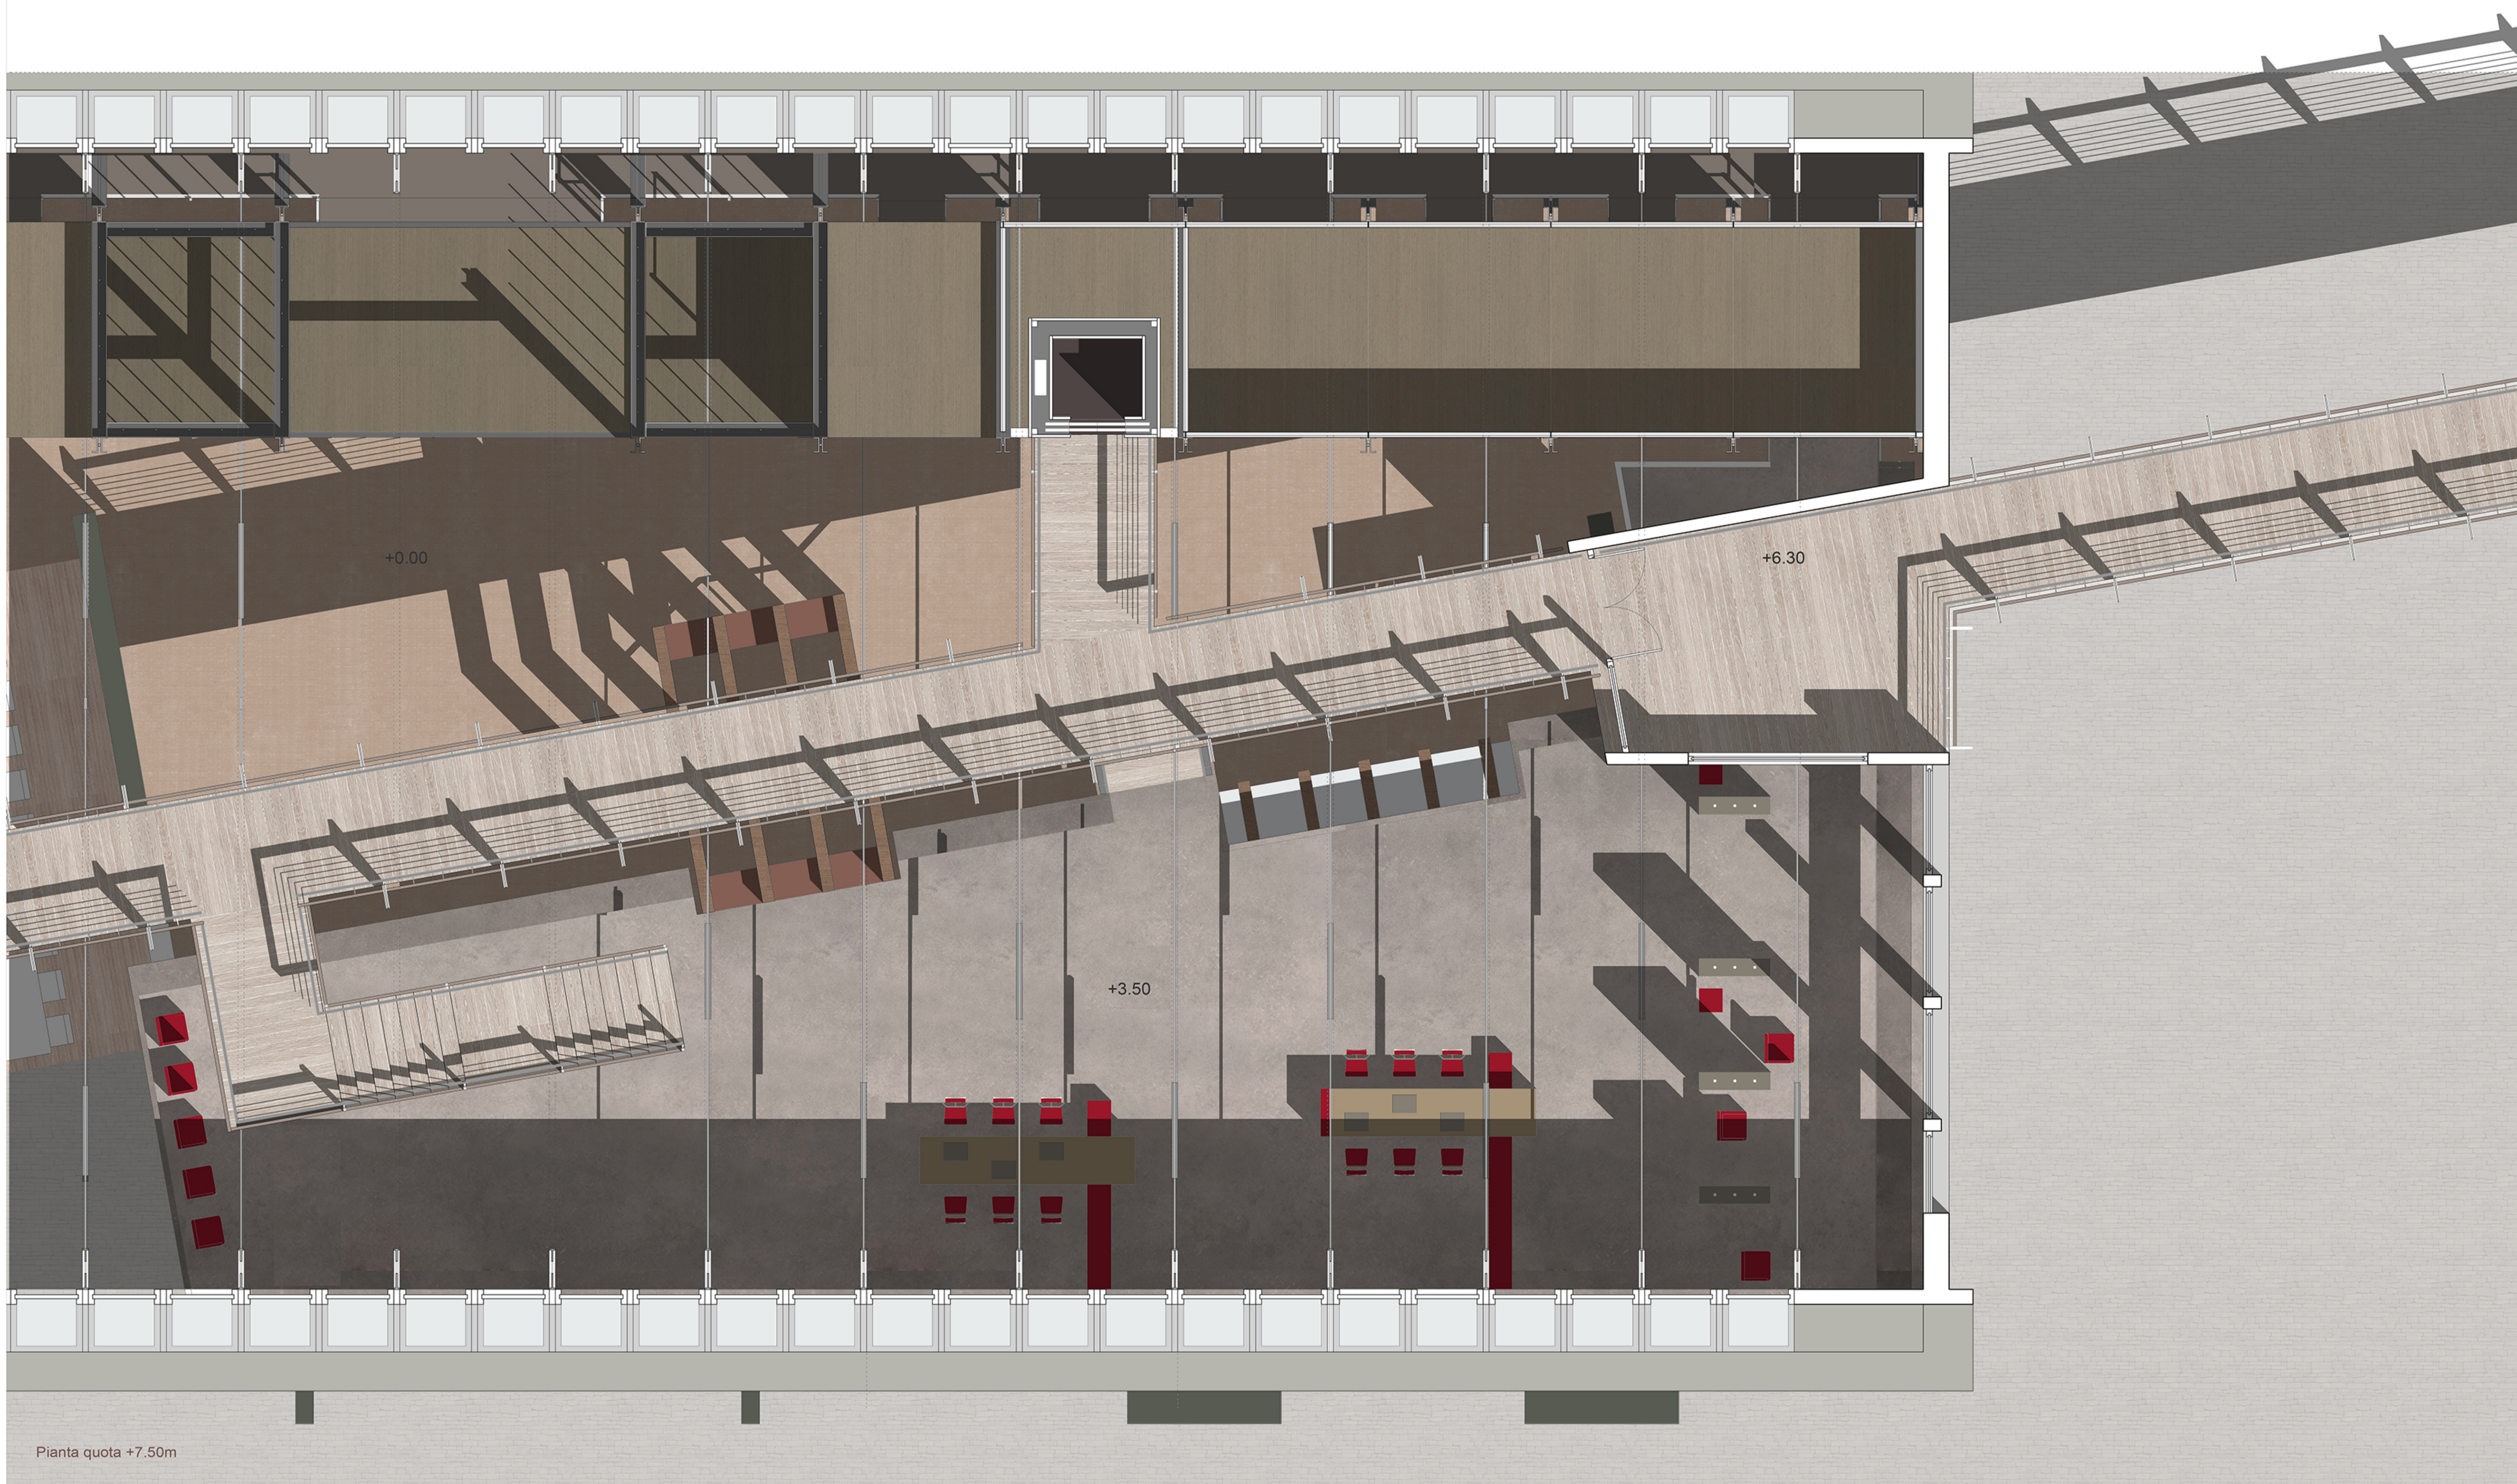

Sezione DD

Sezione EE

Pianta quota +7.50m

Abaco sezioni di dettaglio del prospetto

Pianta e sezione prospetto sud_scala 1:50