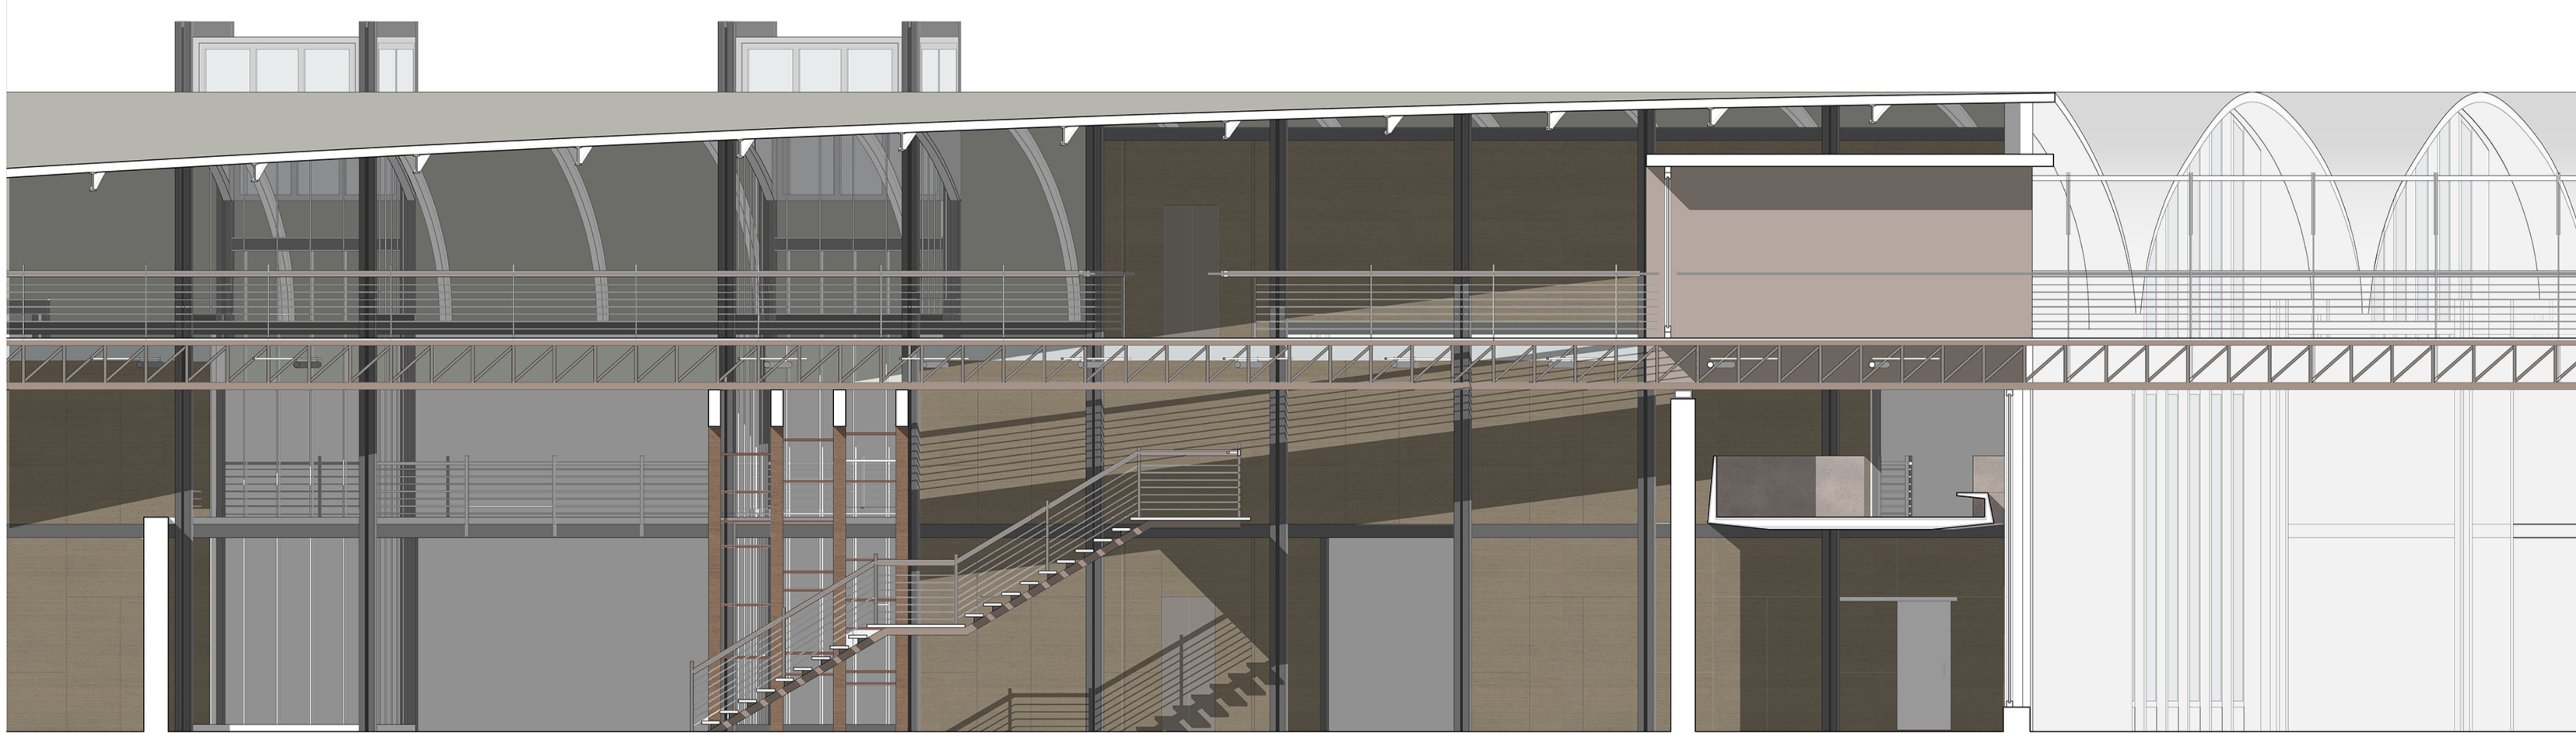

Sezione DD

Sezione EE

Pianta quota +7.50m

Abaco sezioni di dettaglio del prospetto

Pianta e sezione prospetto sud_scala 1:50