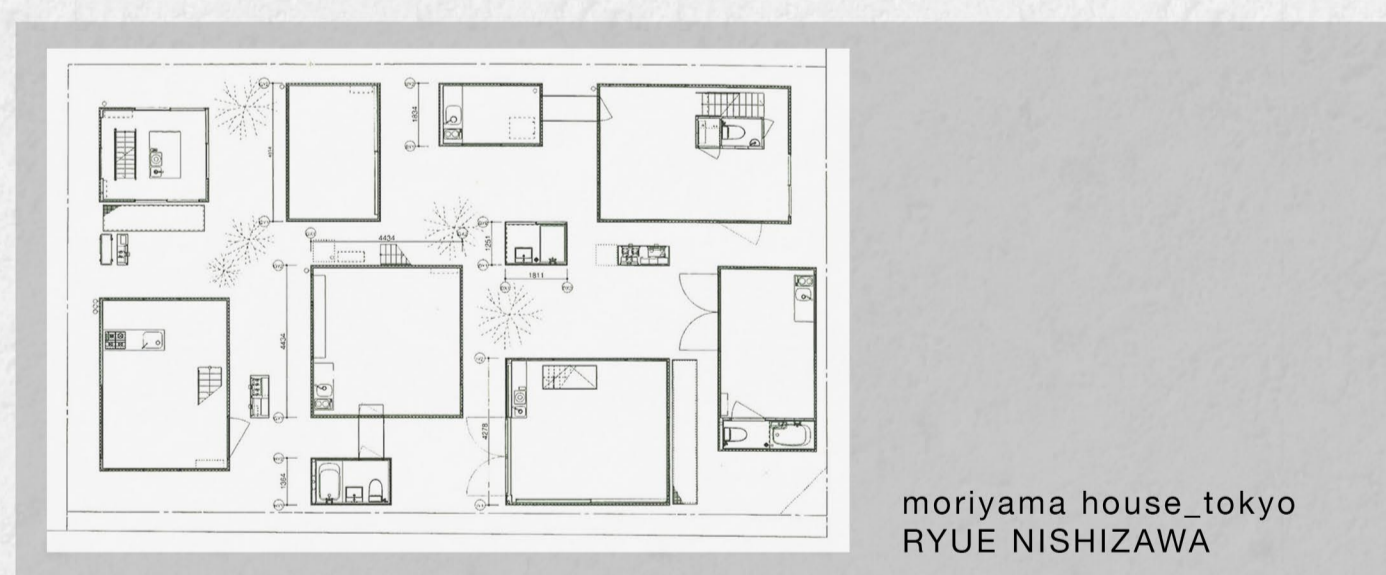

PIANTA DEI SOFFITTI

SCALA 1:330

- PATIO
- VOLUME VETRATO INSERITO IN COPERTURA
- CONTROSOFFITTO
- LAMPADIE
- PIANTE SOSPENSE
- PANNELLI TESSILI
- ATTREZZATURA PER ALLEVAMENTO BACCHI DA SETA
- LUCERNARI
- LUCERNARI SCHERMATI DA VOLTA IN ACRILICO

- BACICOLTURA
- LAVORAZIONI TESSILI
- SETTORE ARTISTICO
- PROCESSI DI TINTURA
- GALLERIA ESPOSITIVA
- SETTORE DIDATTICO
- FORESTERIA
- BIBLIOTECA
- CAFE BIGSTROT
- SETTORE SCIENTIFICO

MODELLO