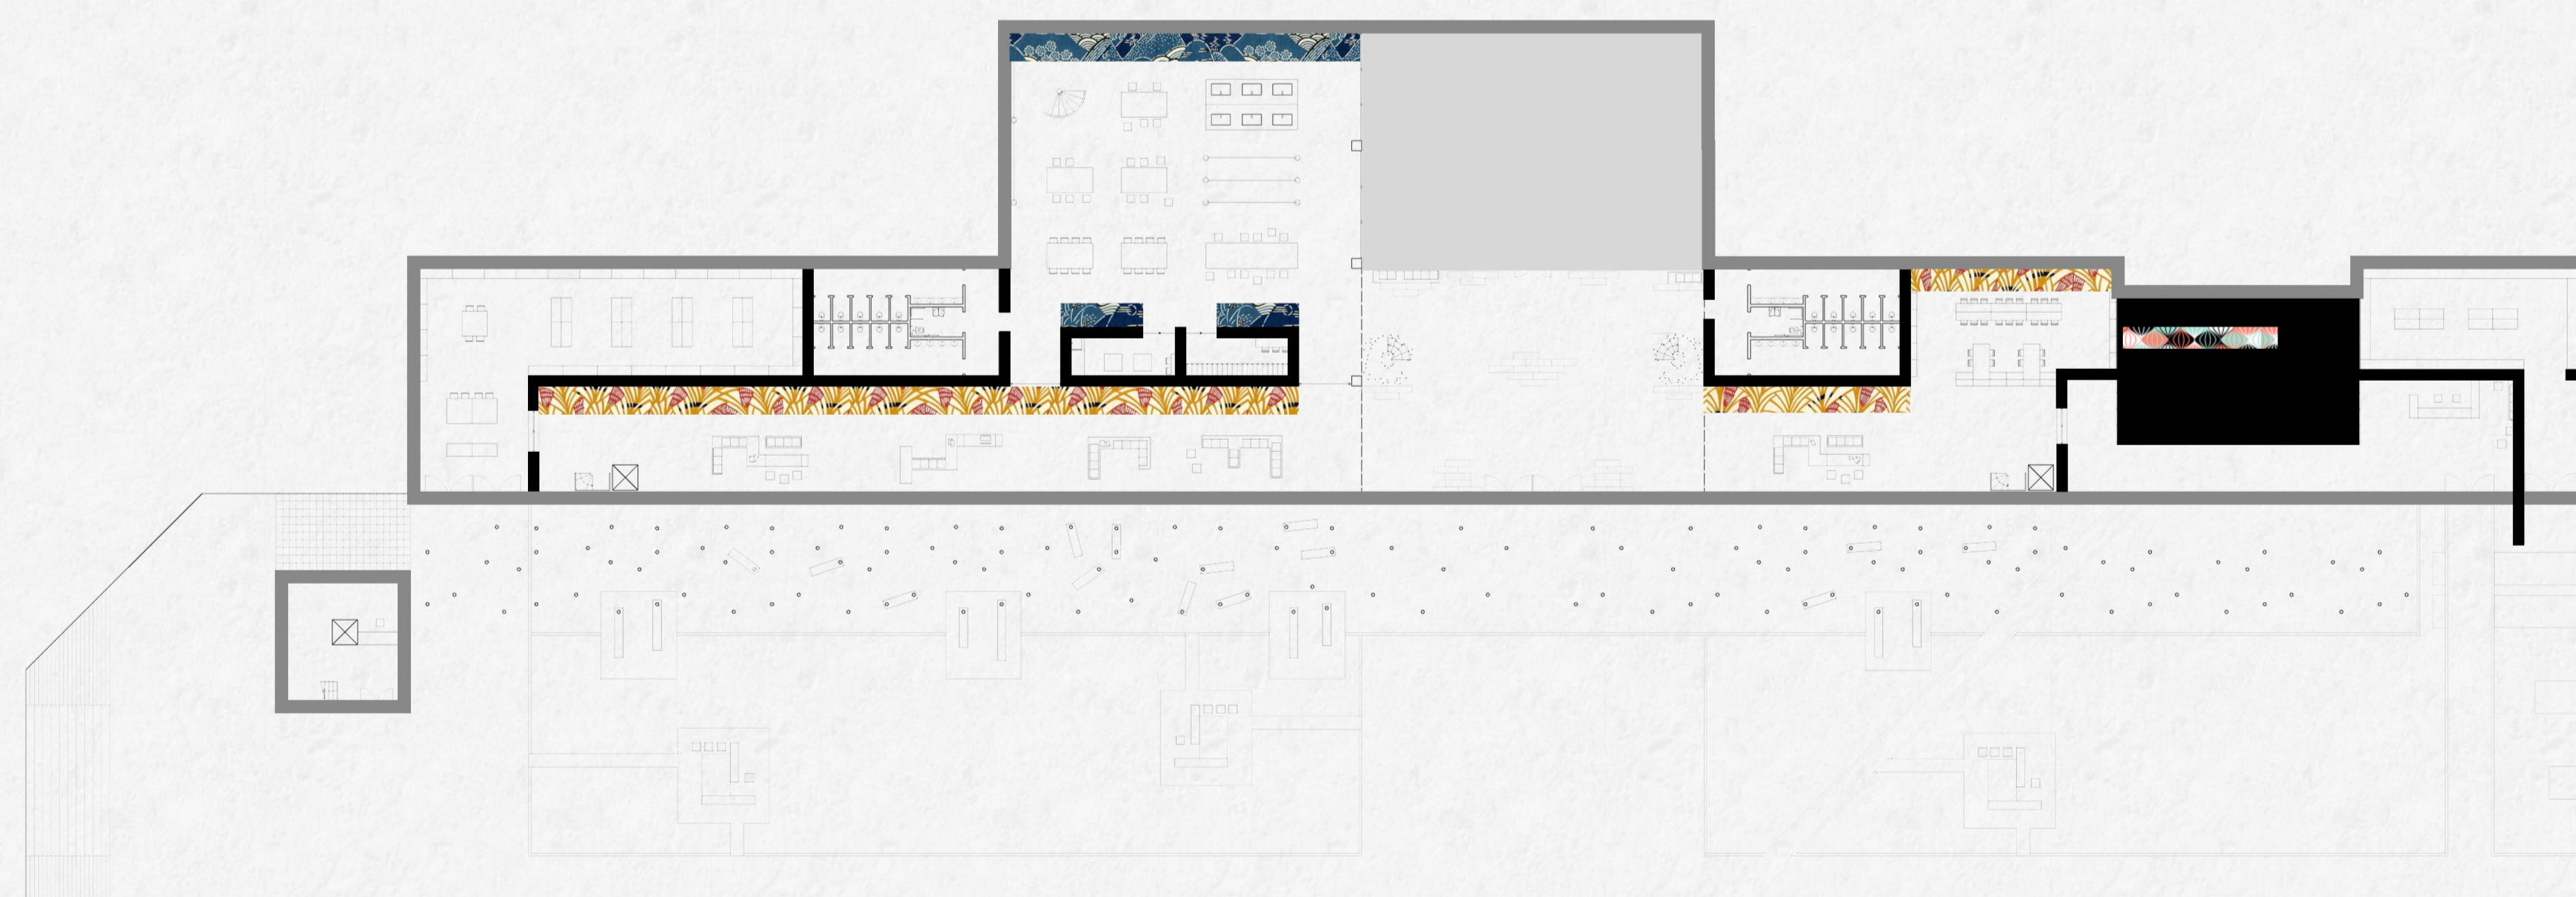

PIANTA DEI SOFFITTI

SCALA 1:330

- PATIO
- VOLUME VETRATO INSERITO IN COPERTURA
- CONTROSOFFITTO
- LAMPADIE
- PIANTE SOSPENSE
- PANNELLI TESSILI
- ATTREZZATURA PER ALLEVAMENTO BACCHI DA SETA
- LUCERNARI
- LUCERNARI SCHERMATI DA VOLTA IN ACRILICO

- BACICOLTURA
- LAVORAZIONI TESSILI
- SETTORE ARTISTICO
- PROCESSI DI TINTURA
- GALLERIA ESPOSITIVA
- SETTORE DIDATTICO
- FORESTERIA
- BIBLIOTECA
- CAFE BIGSTROT
- SETTORE SCIENTIFICO

MODELLO