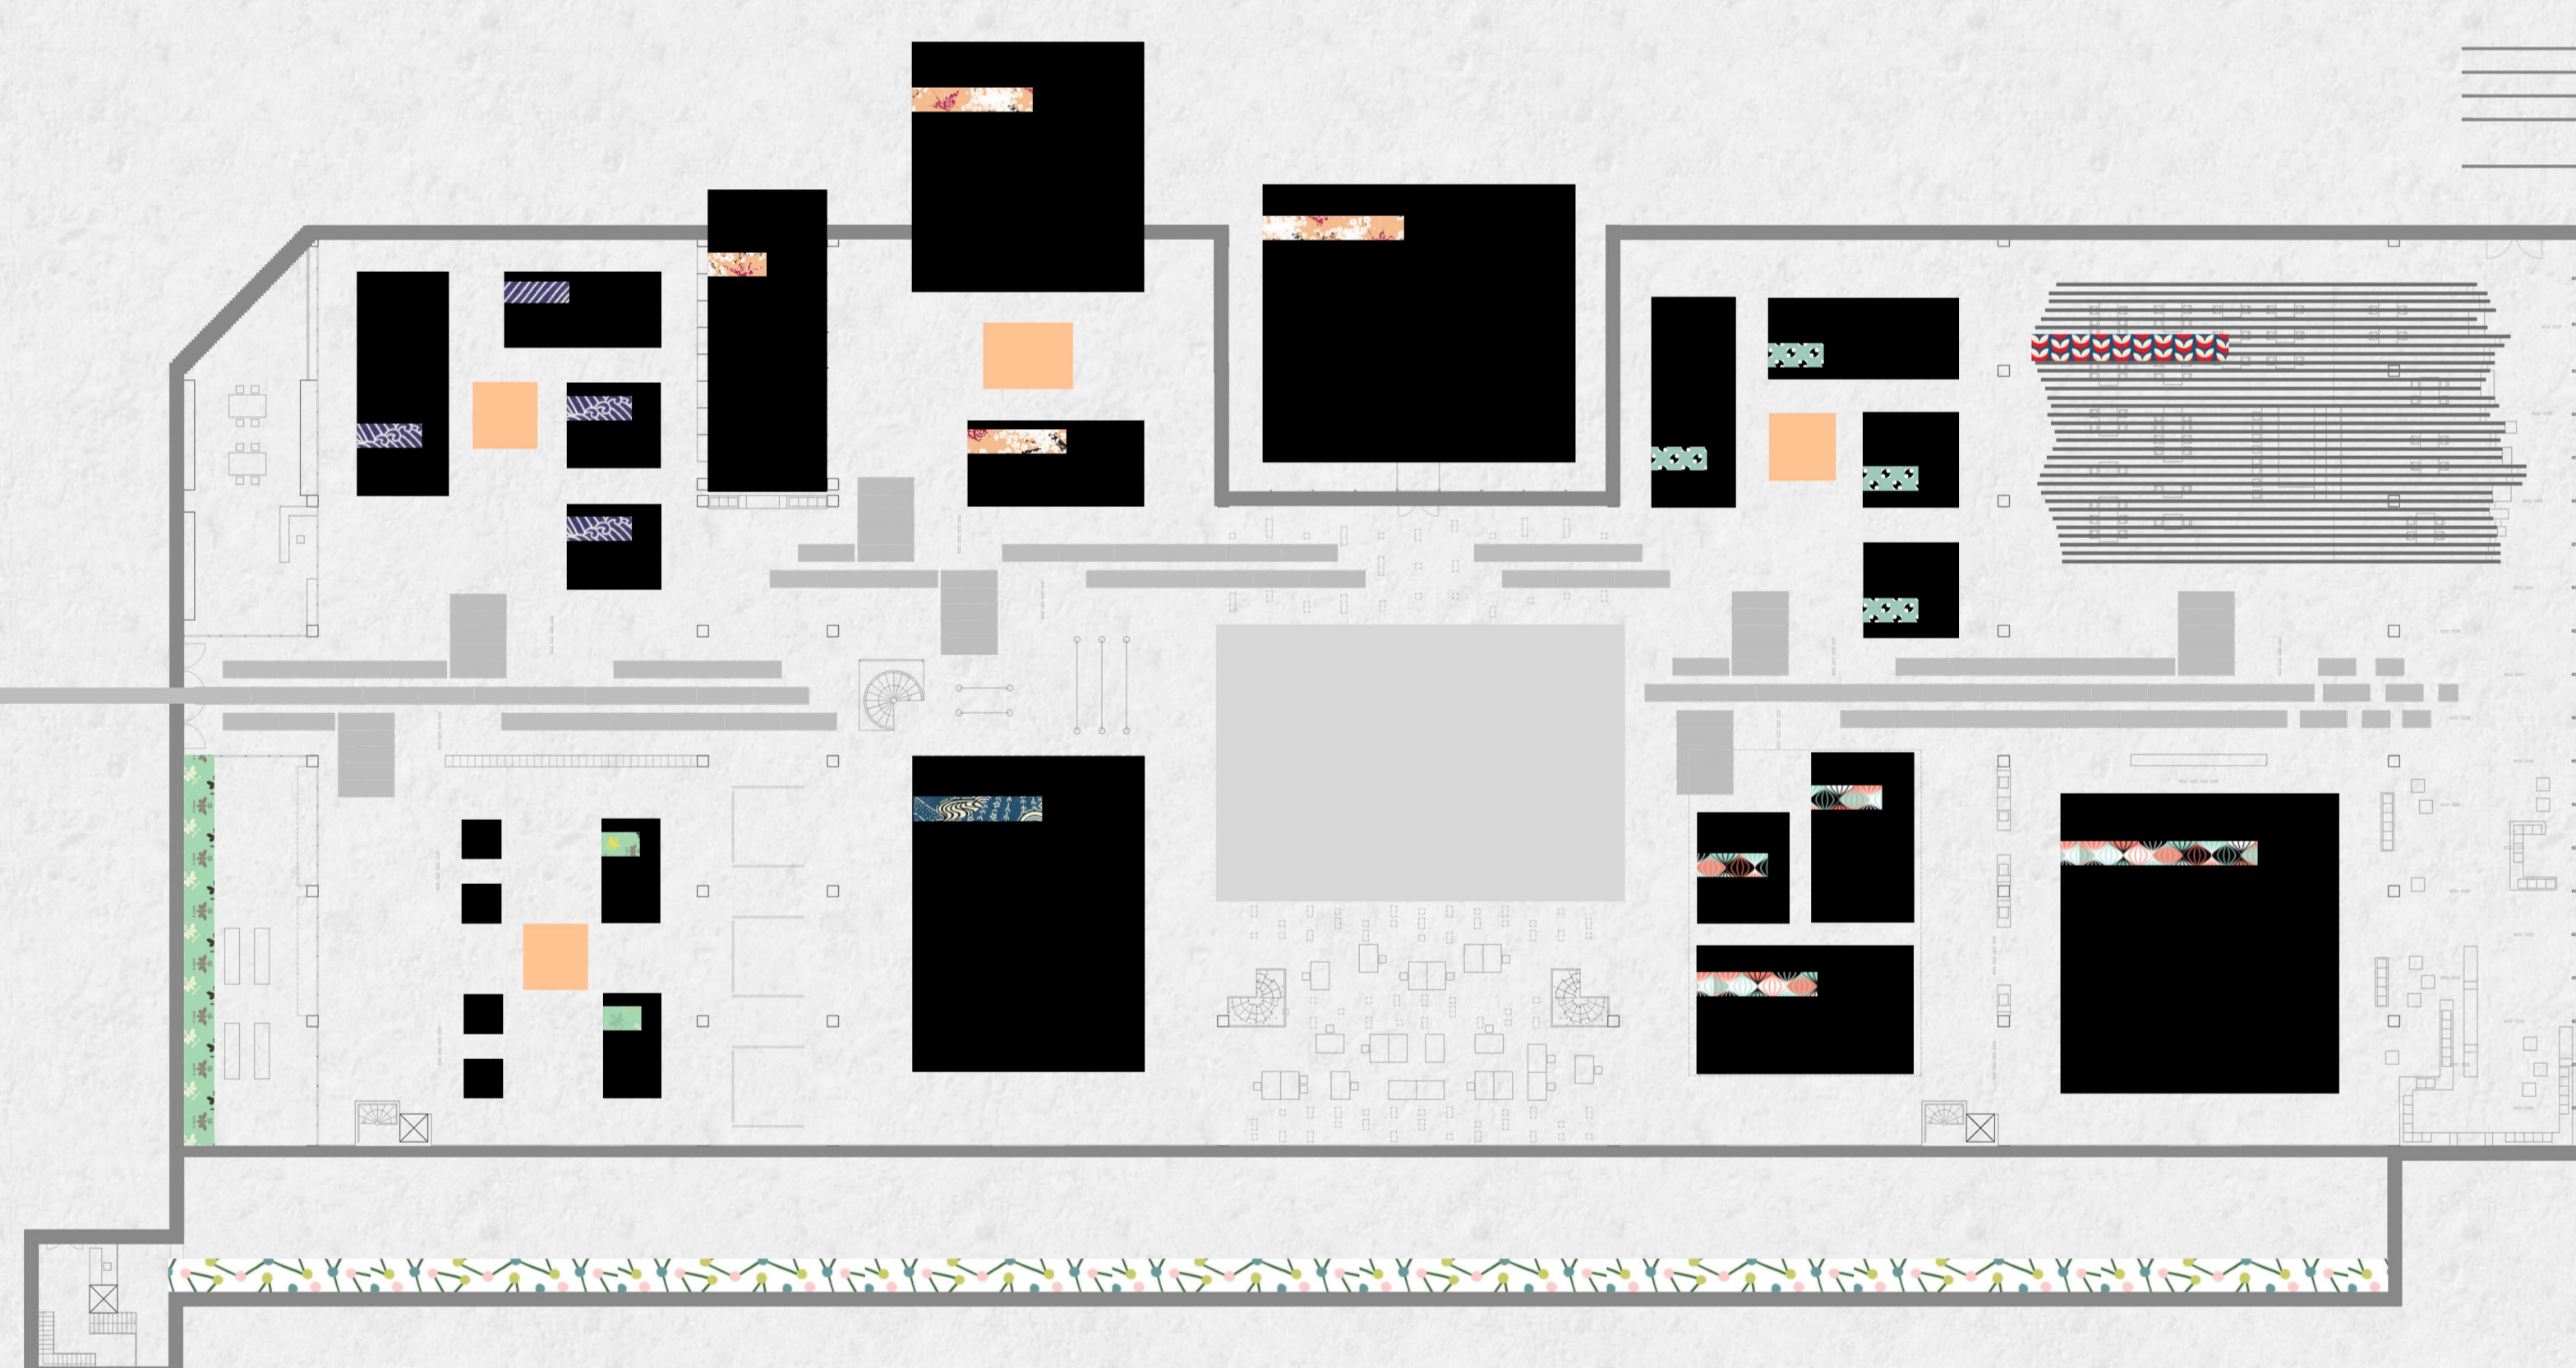

PIANTA DEI SOFFITTI

SCALA 1:330

- PATIO
- VOLUME VETRATO INSERITO IN COPERTURA
- CONTROSOFFITTO
- LAMPADIE
- PIANTE SOSPENSE
- PANNELLI TESSILI
- ATTREZZATURA PER ALLEVAMENTO BACCHI DA SETA
- LUCERNARI
- LUCERNARI SCHERMATI DA VOLTA IN ACRILICO

- BACICOLTURA
- LAVORAZIONI TESSILI
- SETTORE ARTISTICO
- PROCESSI DI TINTURA
- GALLERIA ESPOSITIVA
- SETTORE DIDATTICO
- FORESTERIA
- BIBLIOTECA
- CAFE BIGSTROT
- SETTORE SCIENTIFICO

MODELLO