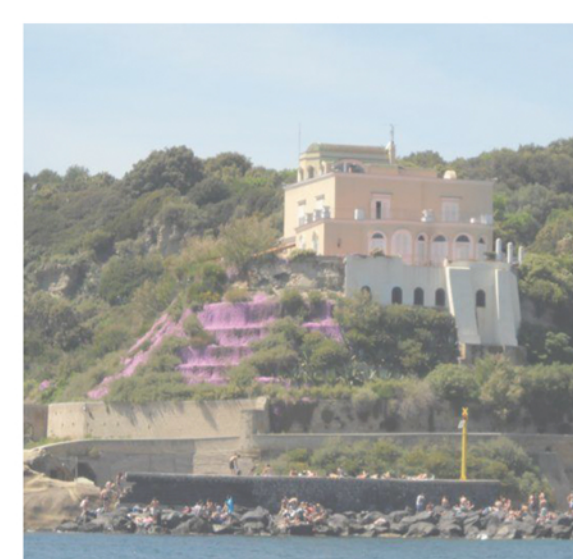

RILIEVO FOTOGRAFICO PARCO ARCHEOLOGICO PAUSILYPON

1 Grotta di Seiano

2 Casa Rossa

3 Teatro

4 Odeon

5 Tempio

6 Area privata Villa

RILIEVO FOTOGRAFICO PARCO ARCHEOLOGICO SOMMERSO DELLA GAIOLA

A Costa e CERN

E Villa Bechi

C Villa Gaiola

D Peschiere

E Archeologia sommersa

Legenda percorsi

- Percorso pedonale
- Percorso carrabile
- Percorso carrabile di servizio
- ⋯ Rotte navali
- Aree Parco Pausilypon
- Assenza di connessione
- Parchi archeologici e naturalistici