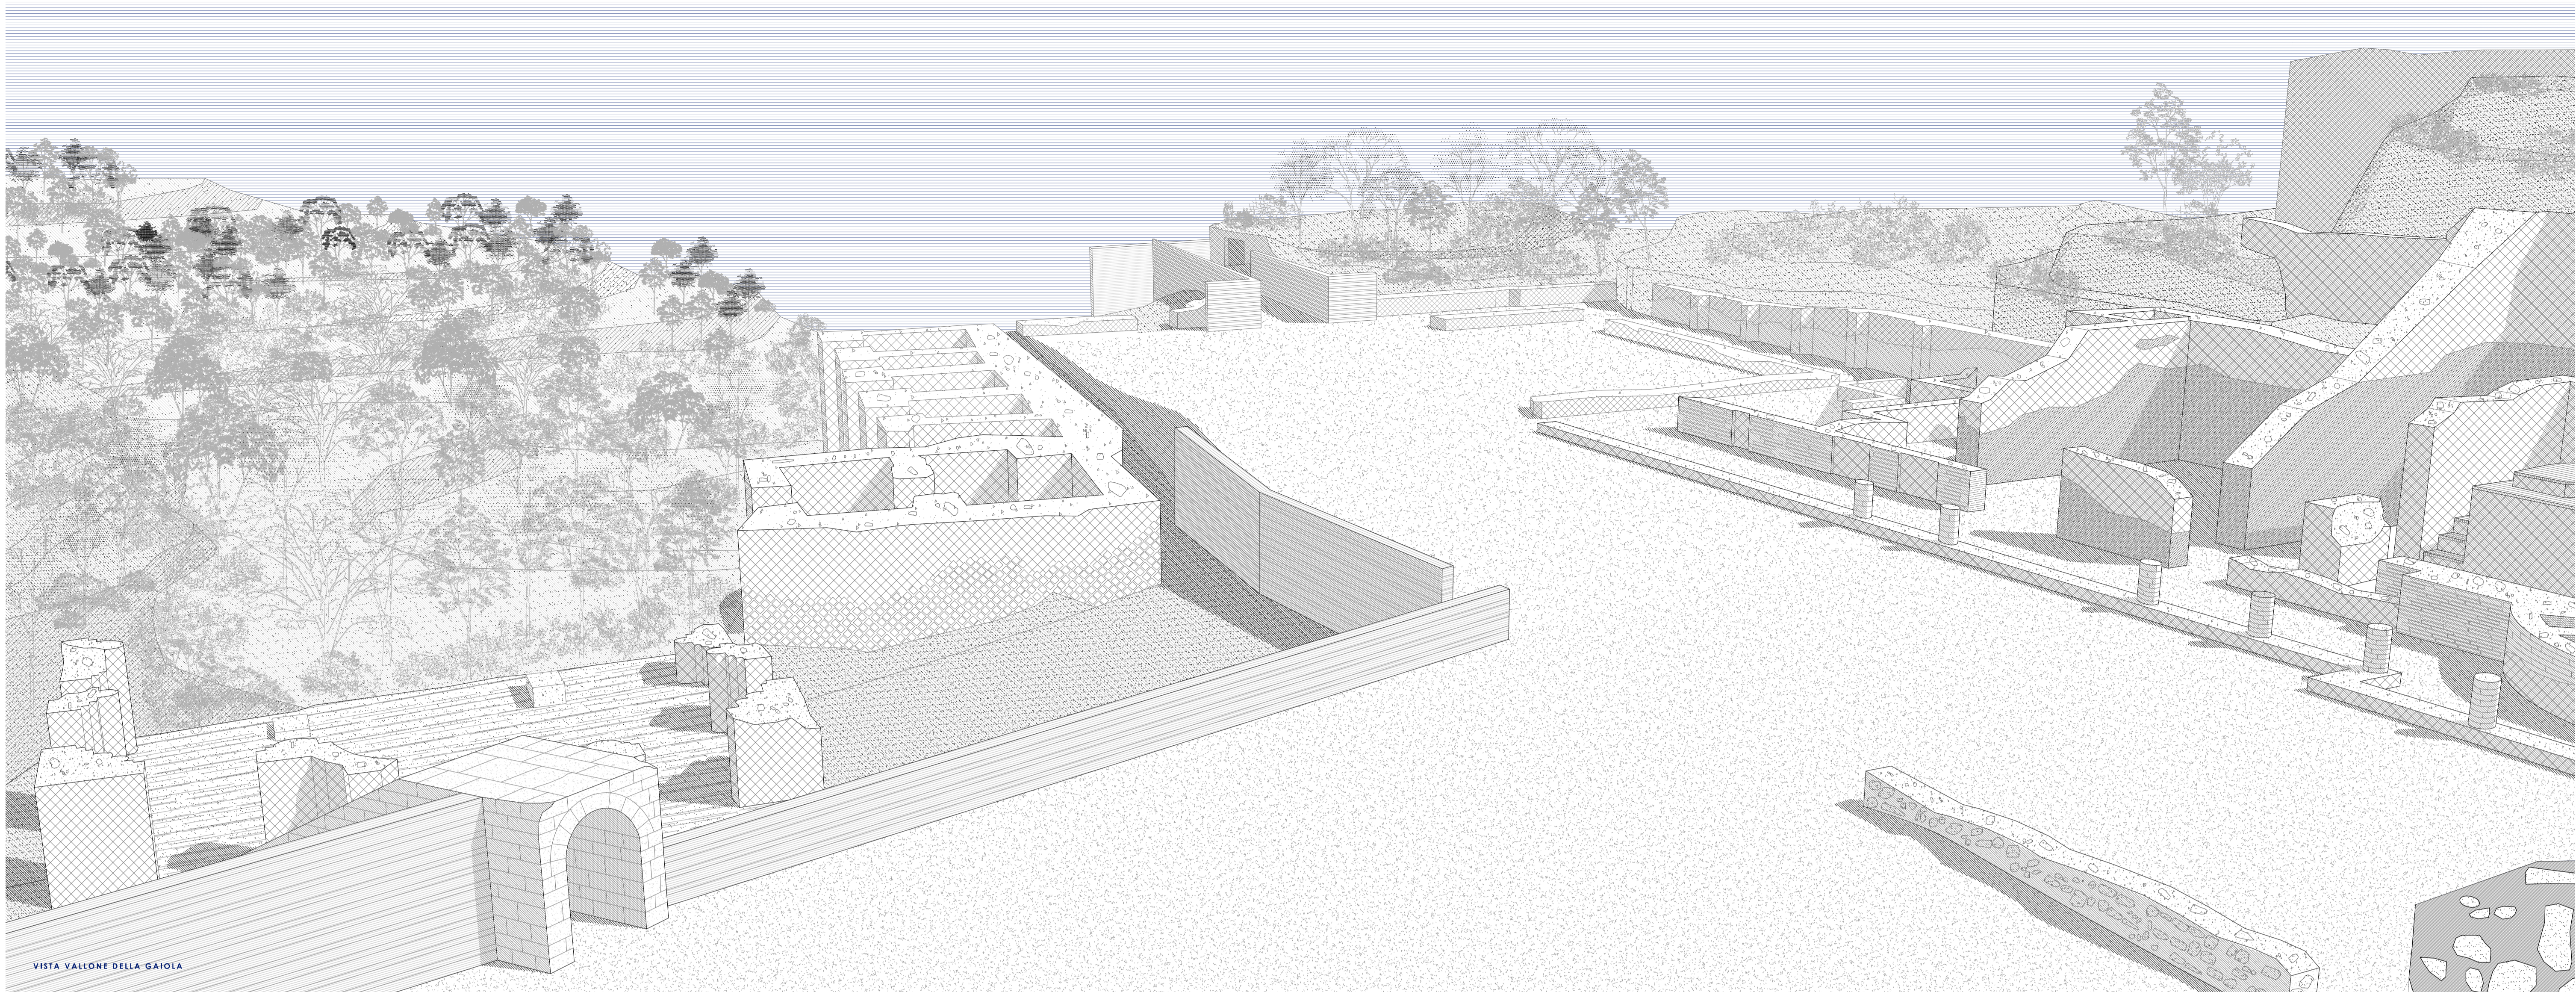

PLANIMETRIA PARS PRIVATA

VISTA VALCONE DELLA GAIOLA

SEZIONE OBLIQUA DI VEDIUS POLLIO

DOMUS VEDIUS POLLIO

« NIMPHAEUM »
« THEATRUM »
« CISTINA »
« CENI »

DETAGLIO SEGNALETICA PARCO