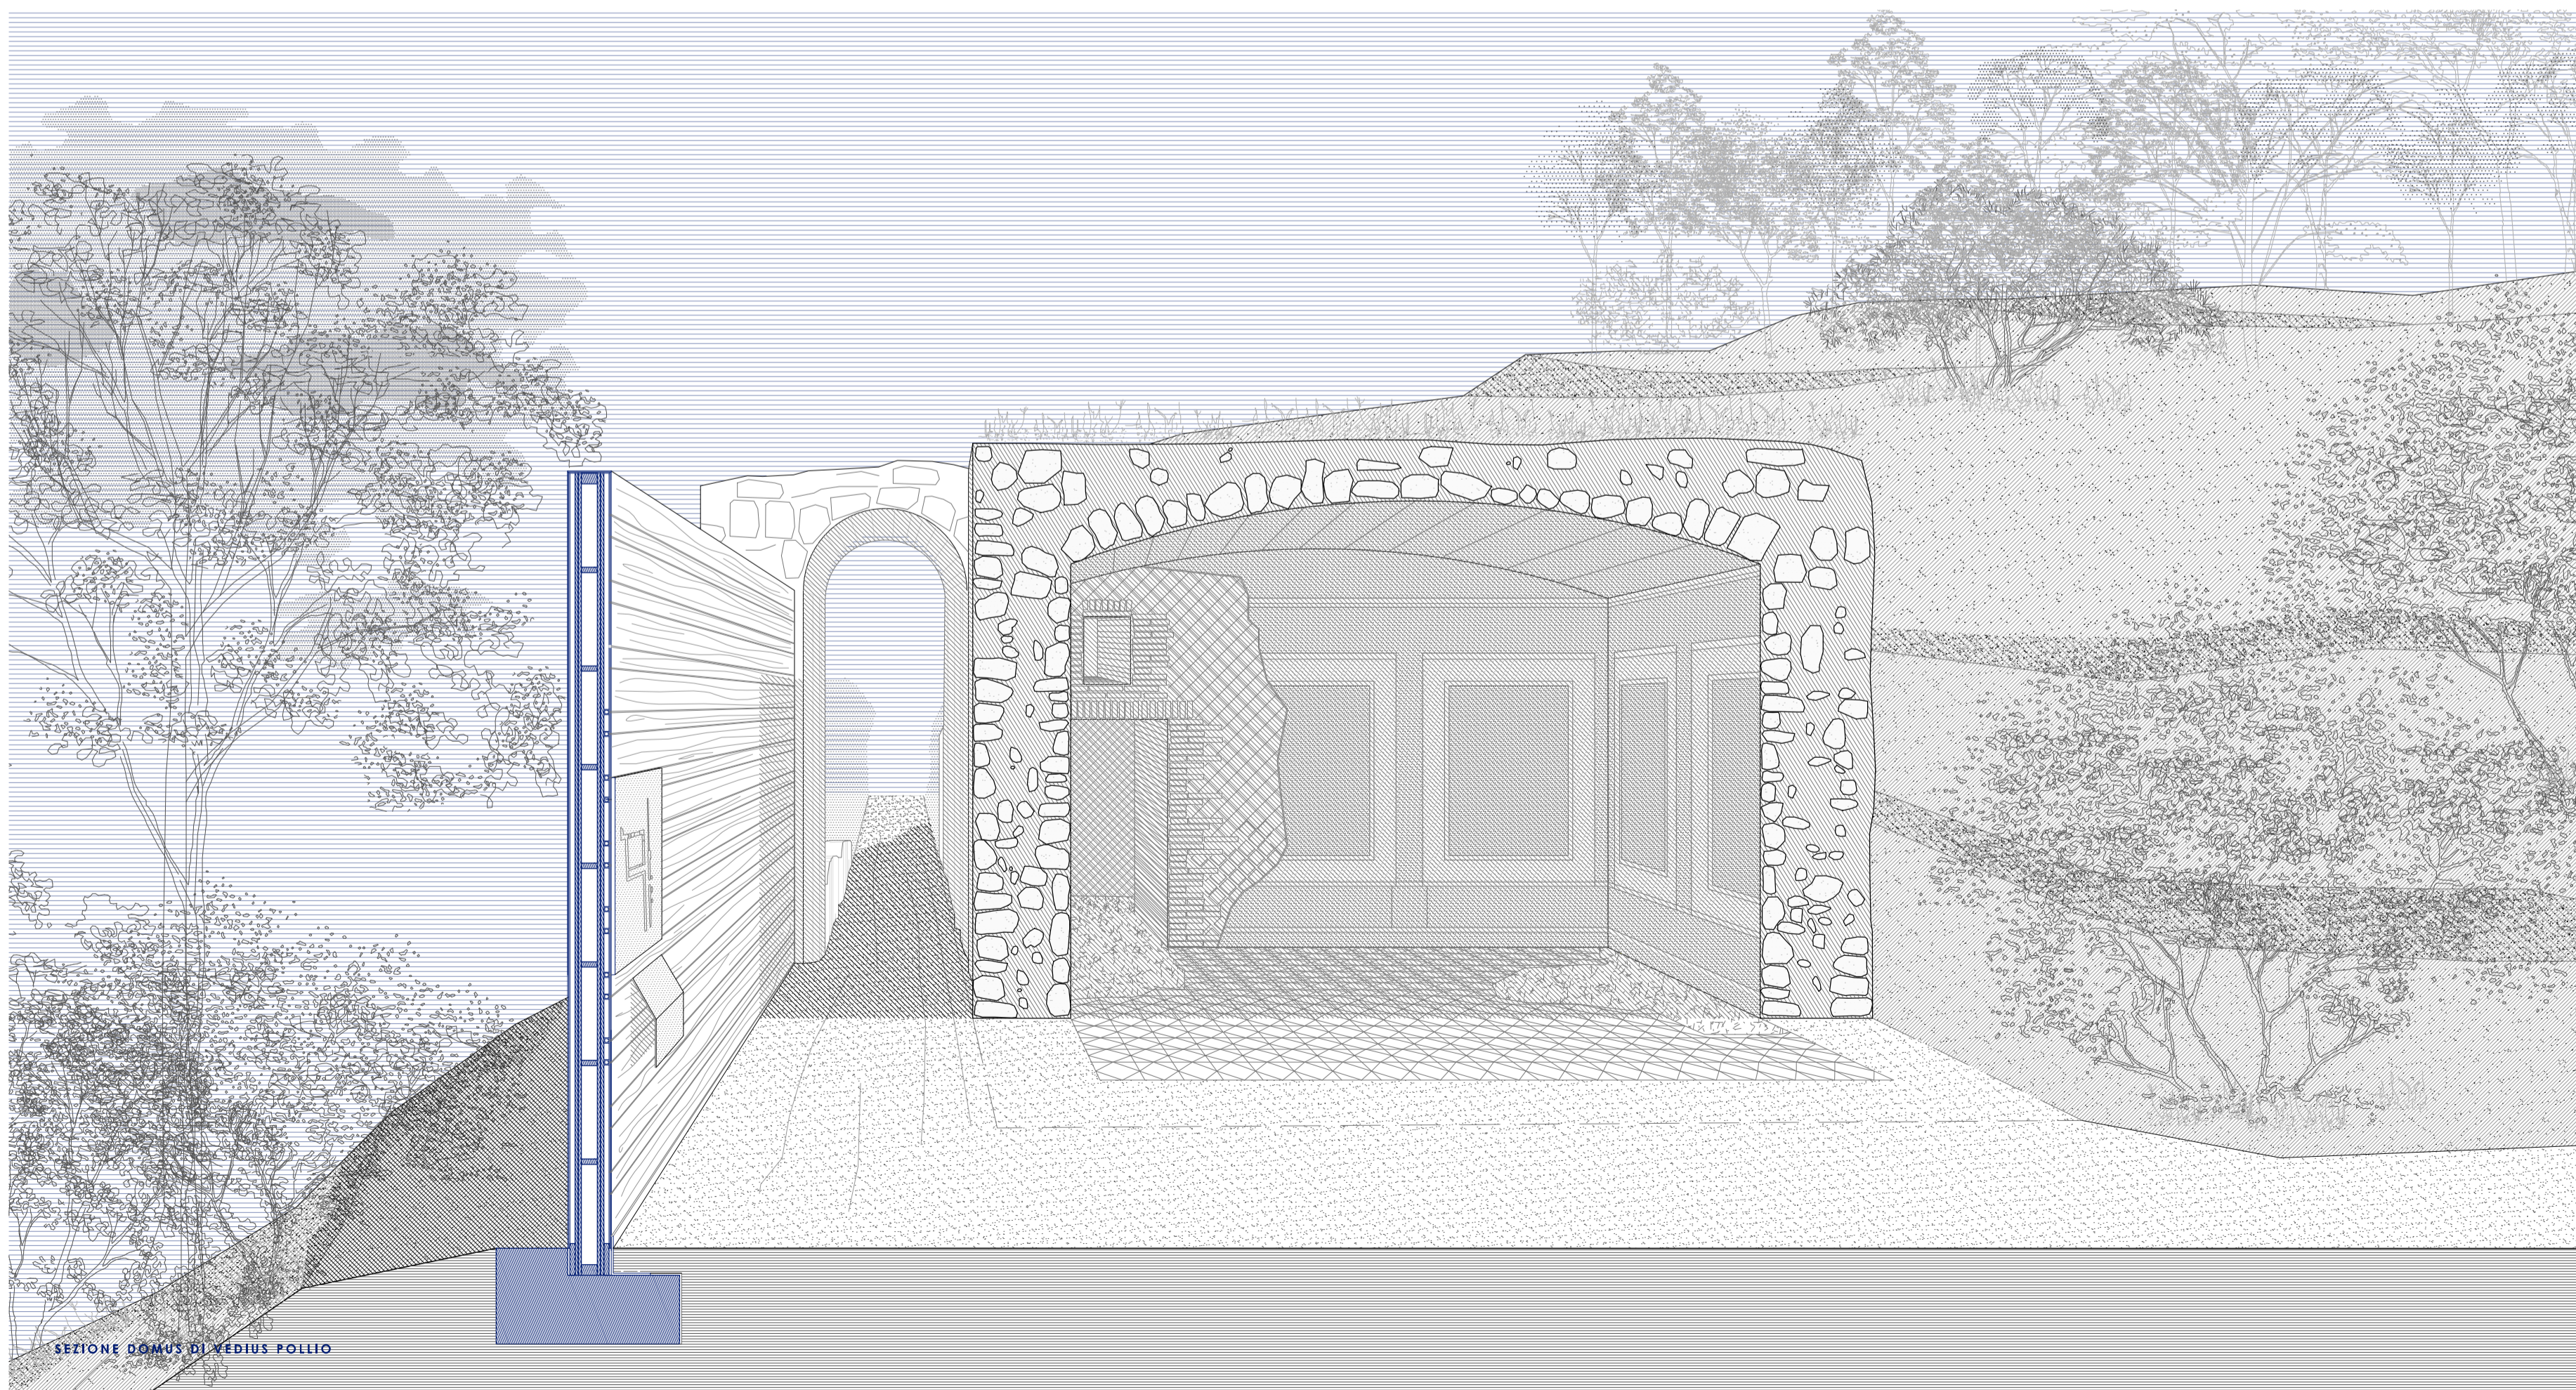

PLANIMETRIA PARS PRIVATA

VISTA VALCONE DELLA GAIOLA

SEZIONE OBLIQUA DI VEDIUS POLLIO

DOMUS VEDIUS POLLIO

« NIMPHAEUM »
« THEATRUM »
« CISTINA »
« CENI »

DETAGLIO SEGNALETICA PARCO