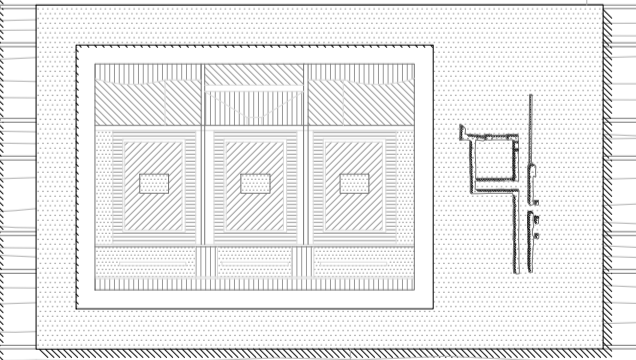

PLANIMETRIA PARS PRIVATA

VISTA VALCONE DELLA GAIOLA

SEZIONE OBLIQUA DI VEDIUS POLLIO

DOMUS VEDIUS POLLIO

« NIMPHAEUM »
« THEATRUM »
« CISTINA »
« CENI »

DETAGLIO SEGNALETICA PARCO