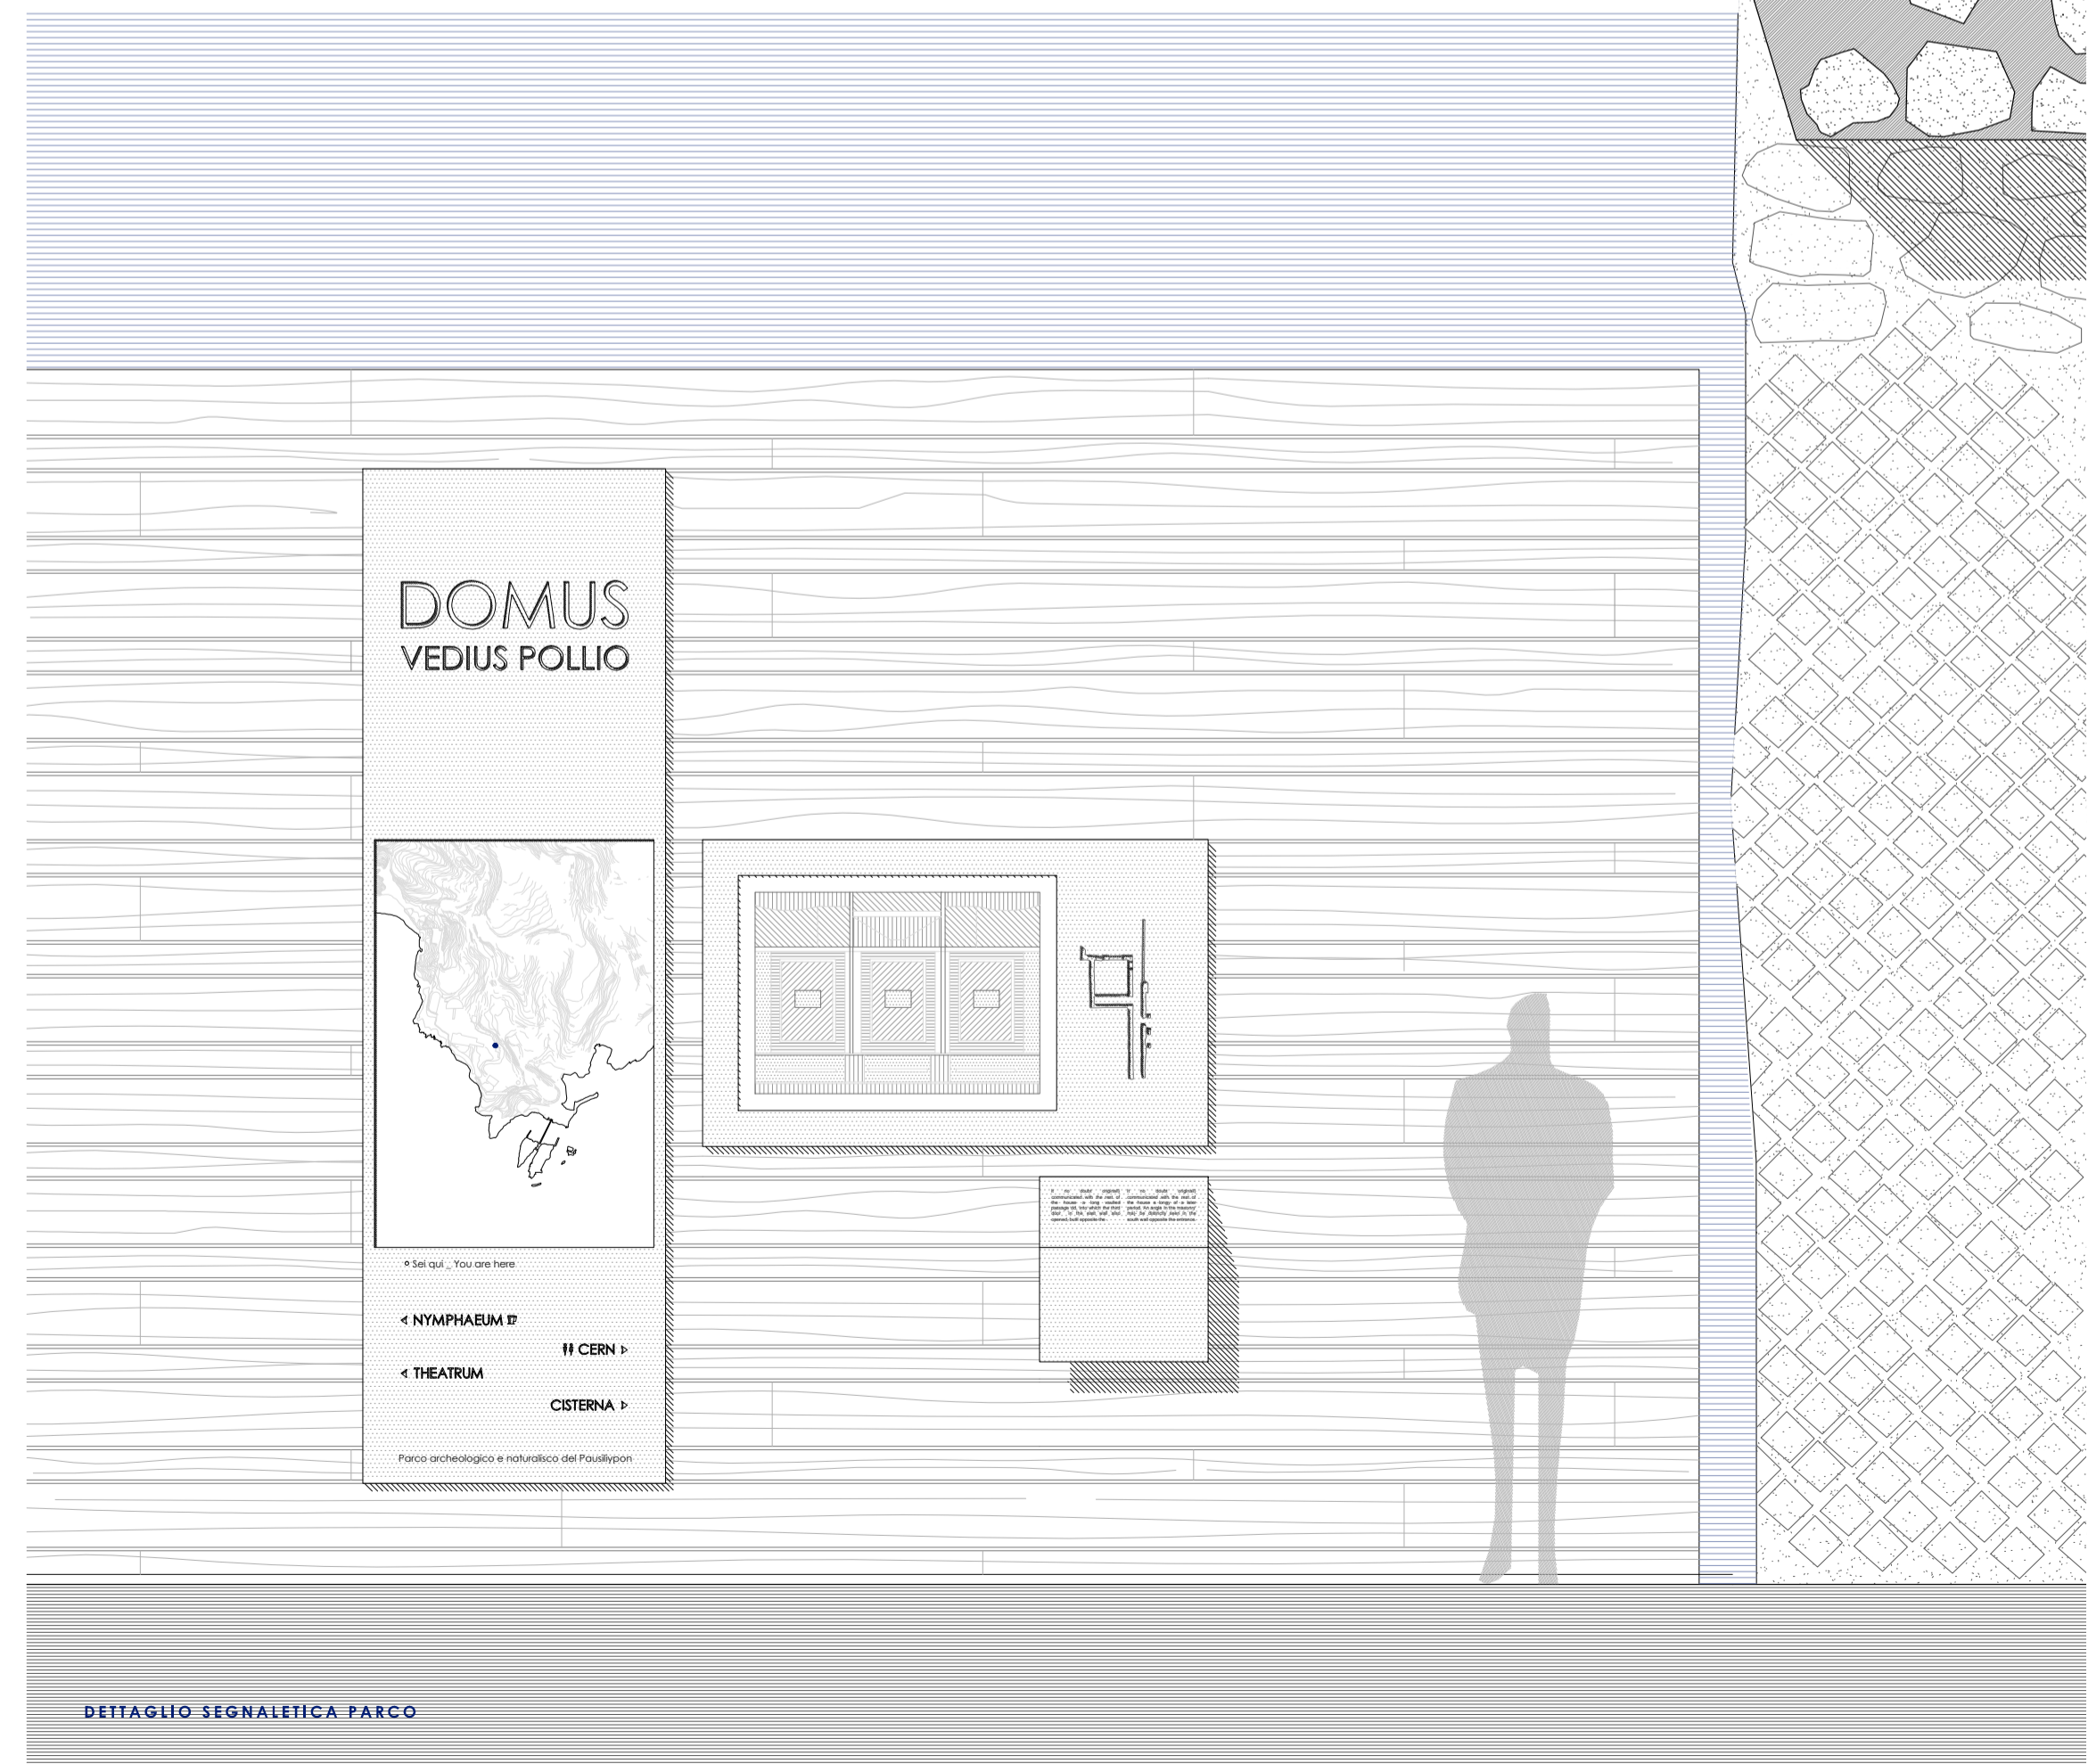

PLANIMETRIA PARS PRIVATA

VISTA VALCONE DELLA GAIOLA

SEZIONE OBLIQUA DI VEDIUS POLLIO

DOMUS VEDIUS POLLIO

« NIMPHAEUM »
« THEATRUM »
« CISTINA »
« CENI »

DETAGLIO SEGNALETICA PARCO