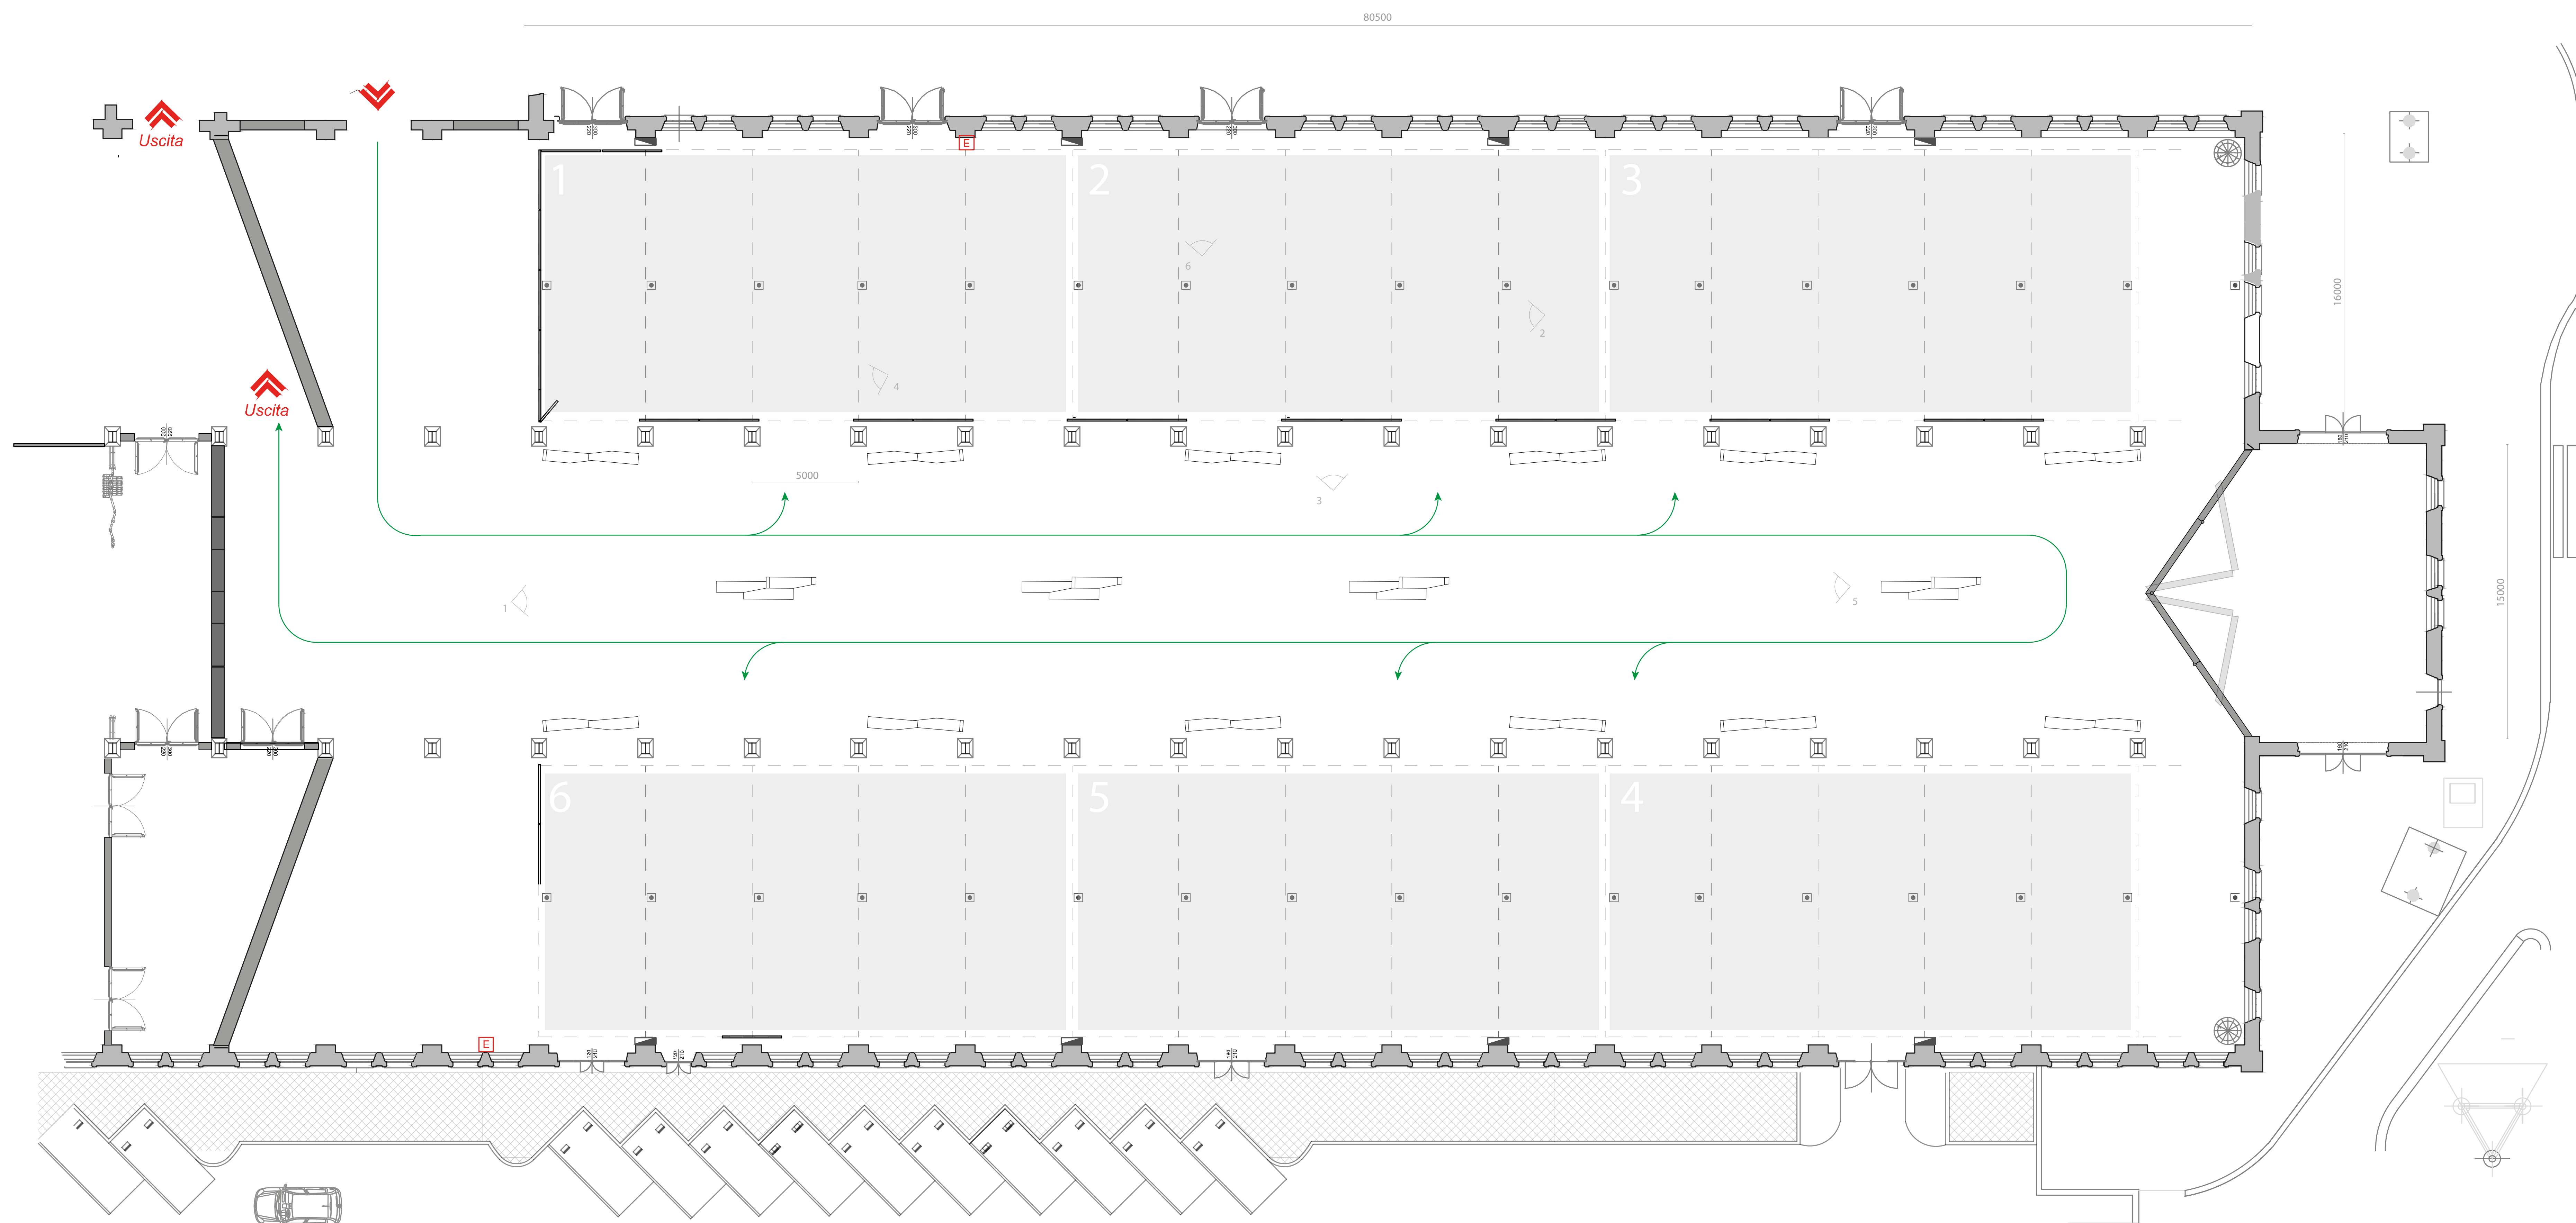

26 pannelli

375 mq

2 pannelli chiusi a metà

6 sale per un totale di 2250 mq di area espositiva