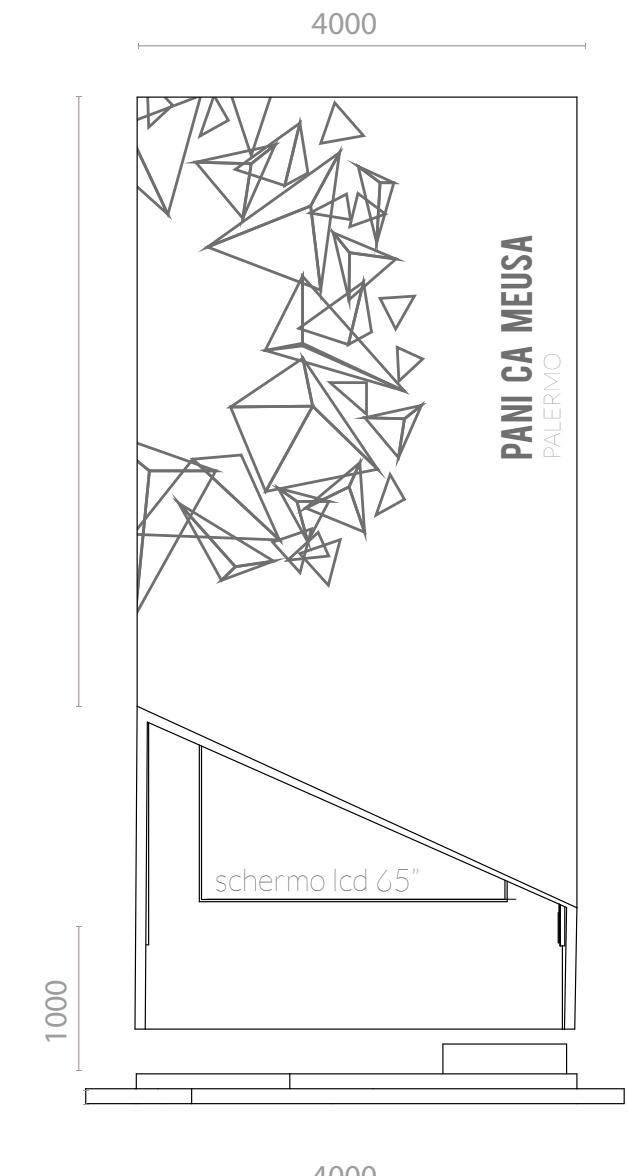

SEZ. A-A'

Corner Street Food - Scala 1:100 - misure in mm.