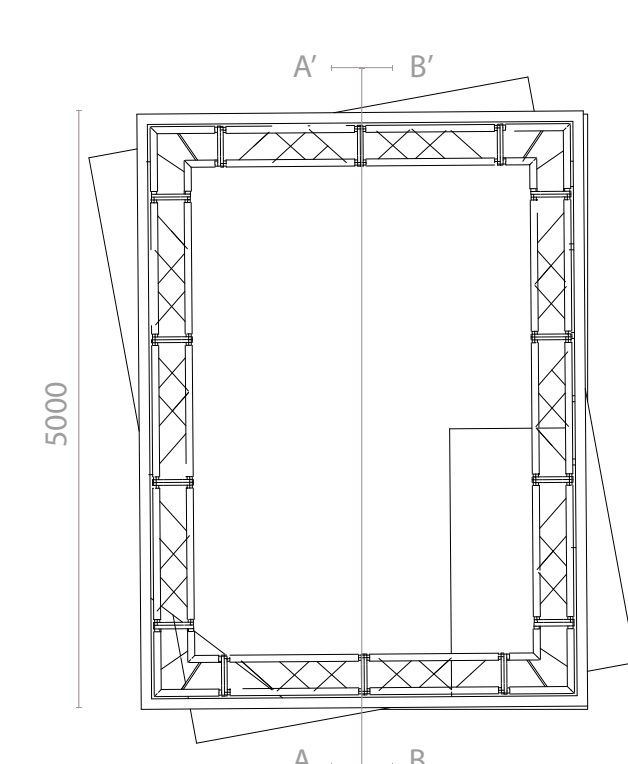

SEZ. A-A'

Corner Street Food - Scala 1:100 - misure in mm.