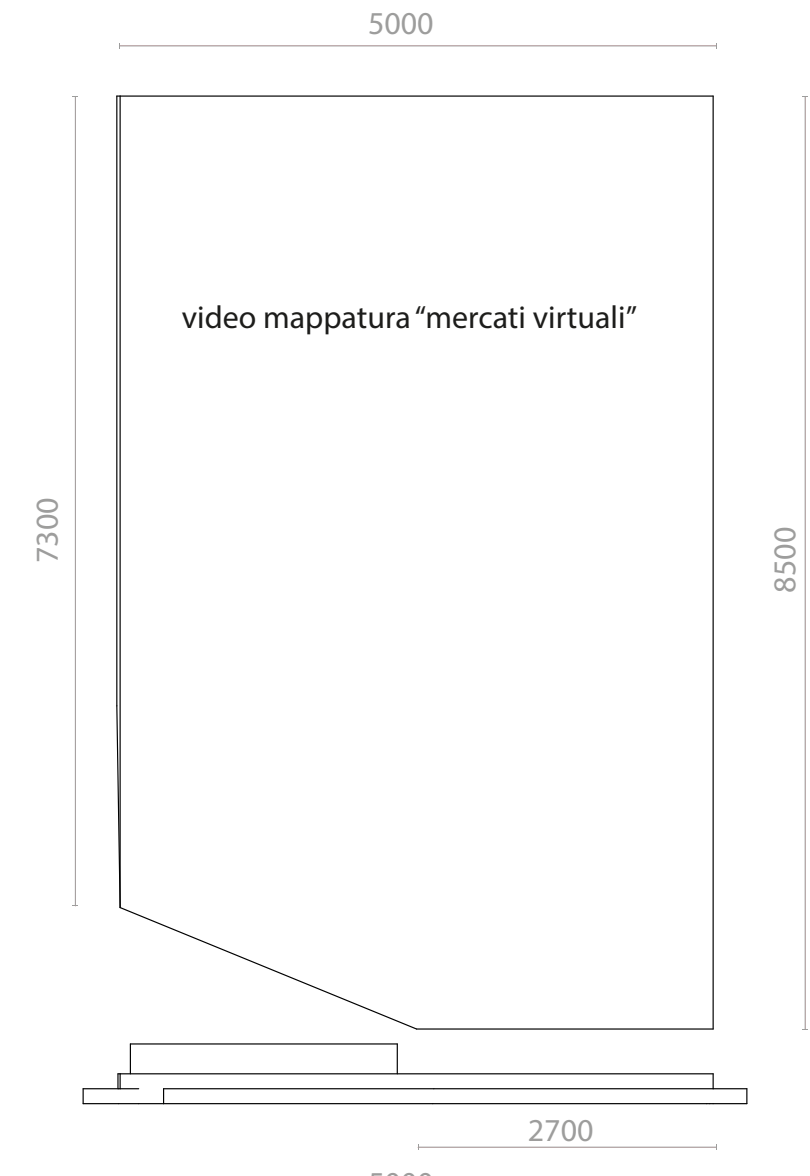

SEZ. A-A'

Corner Street Food - Scala 1:100 - misure in mm.