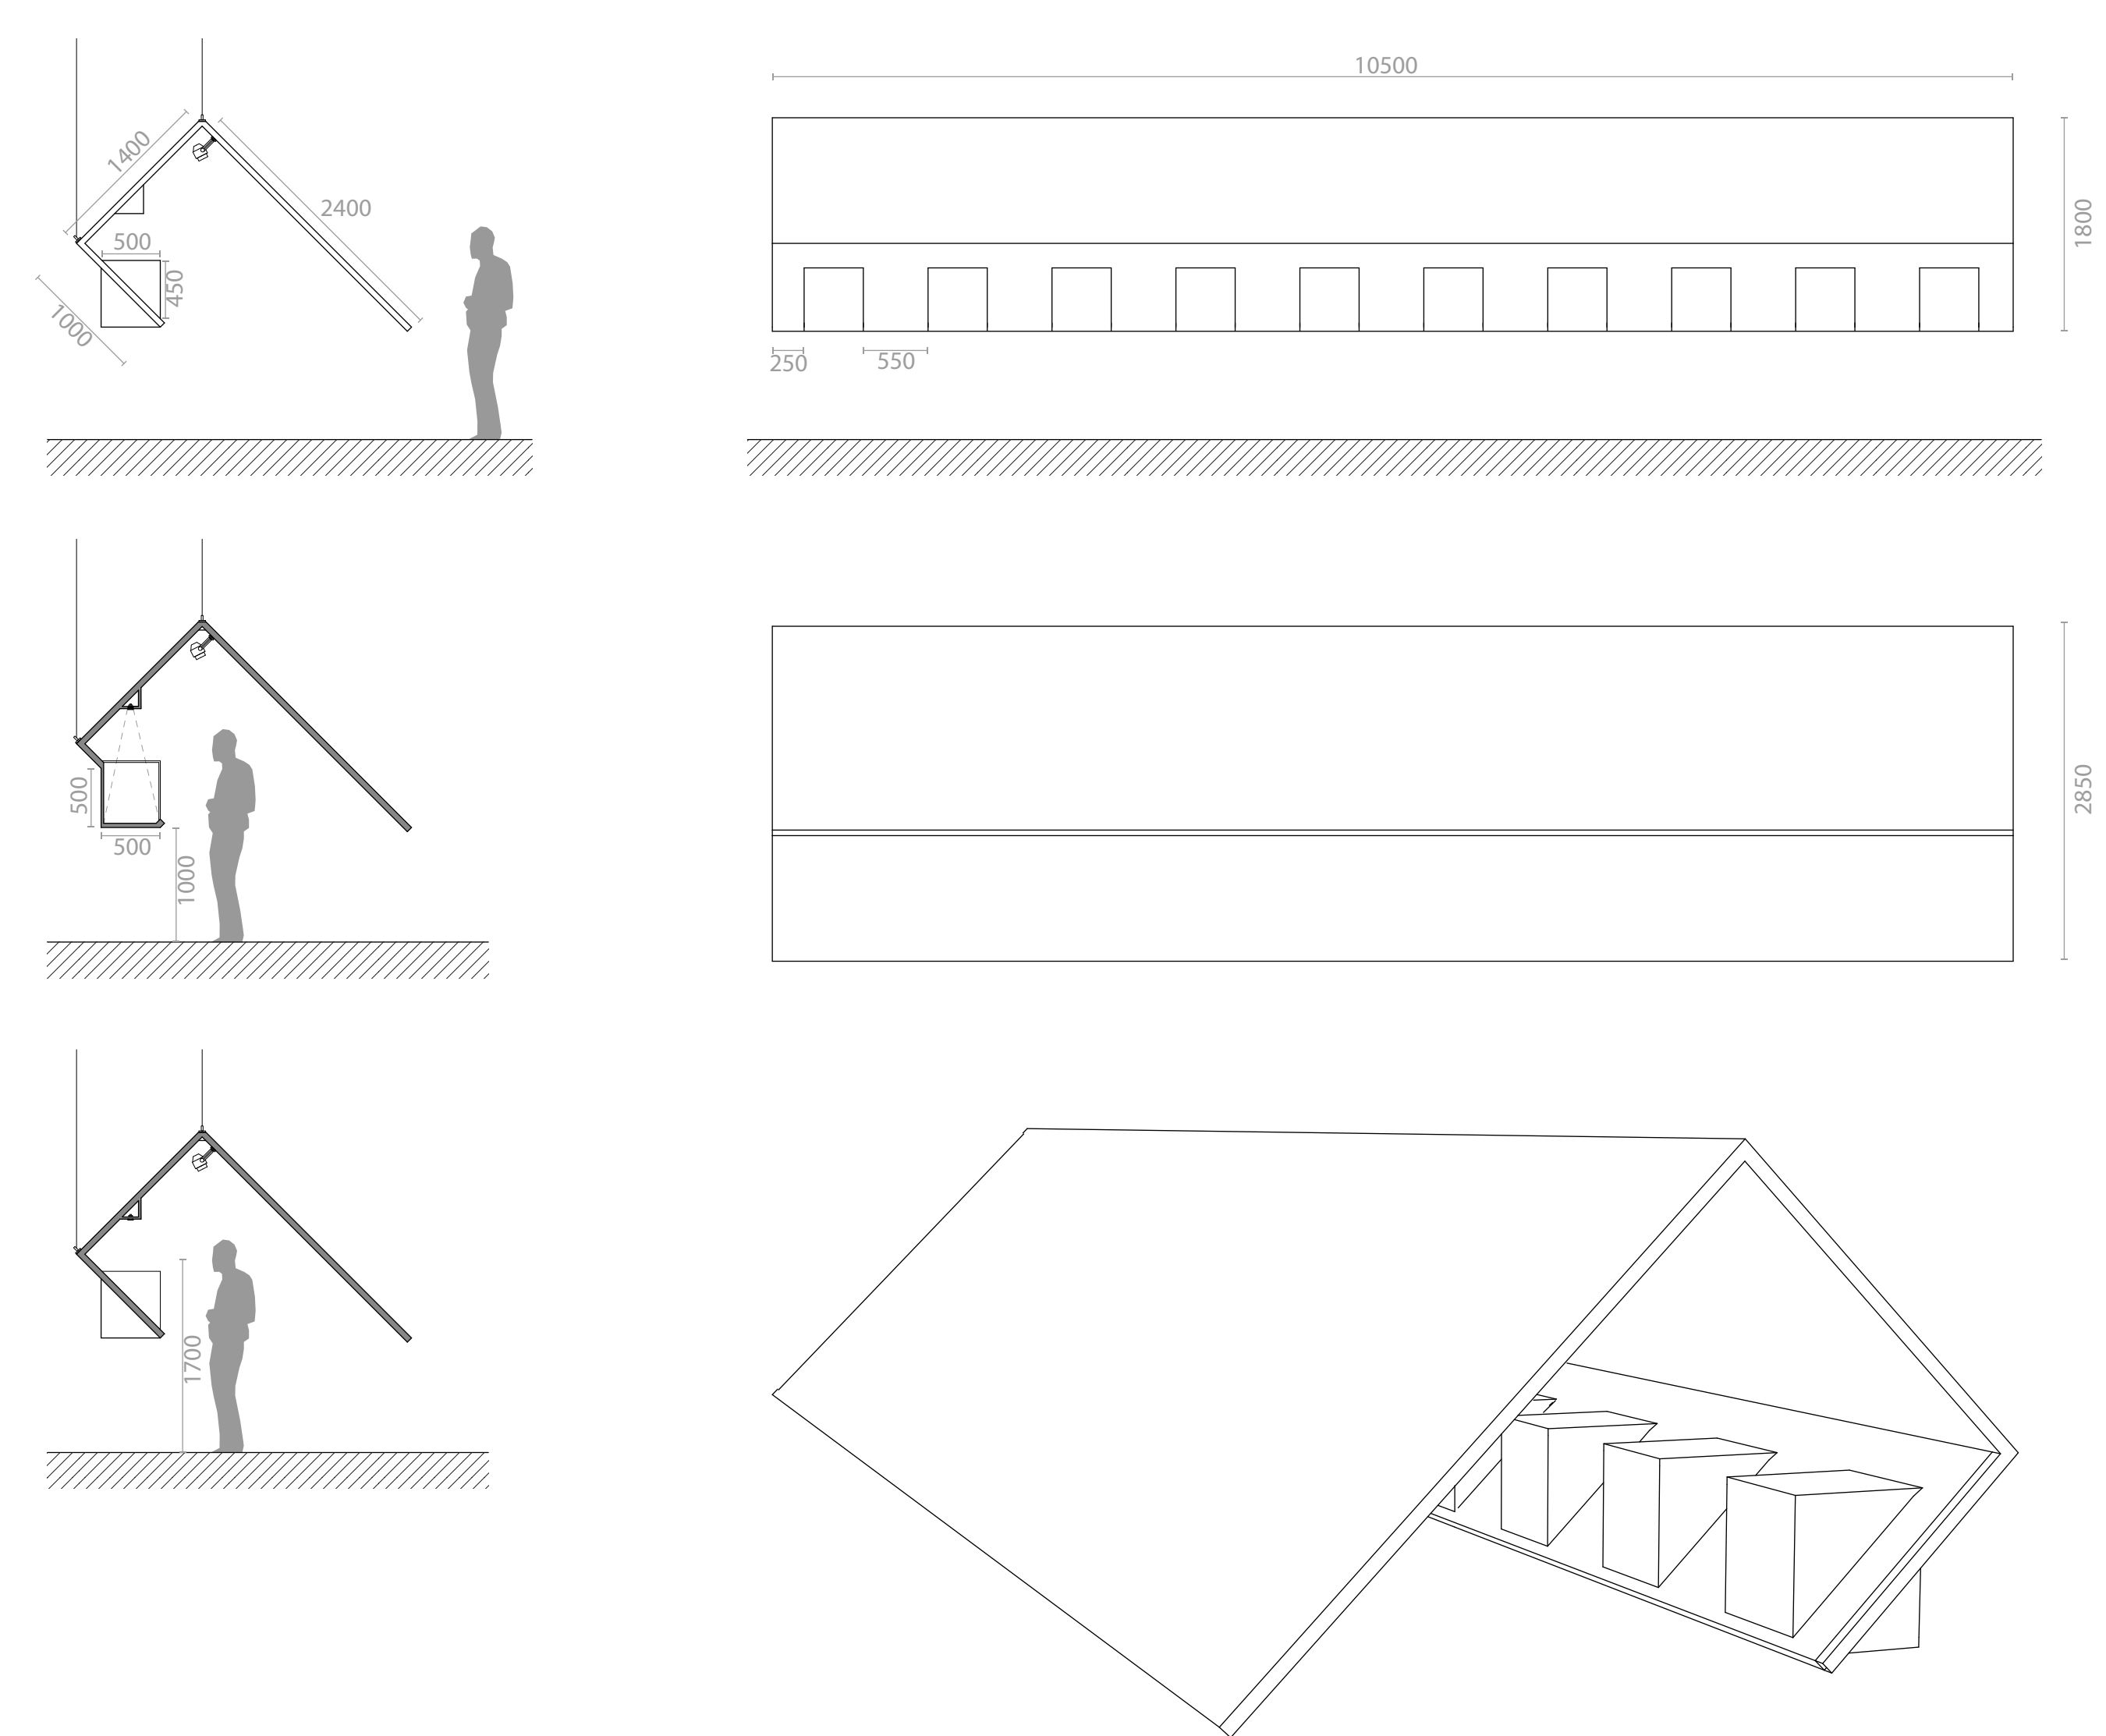

Videowall Intro - Scala 1:100 - misure in mm.