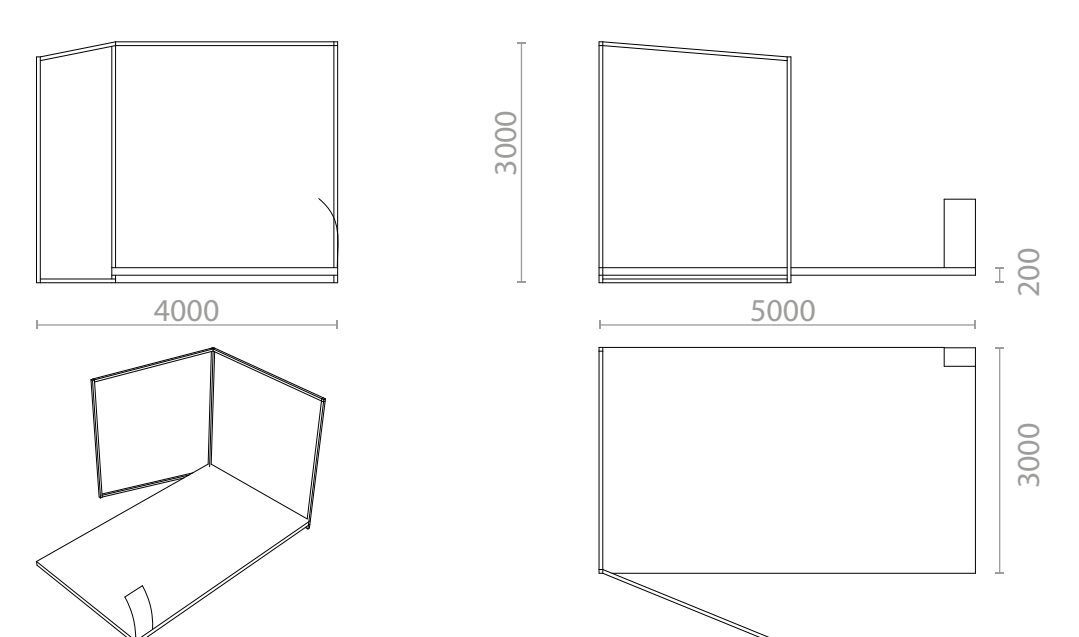

Modulo Sala video - Scala 1:100 - misure in mm.