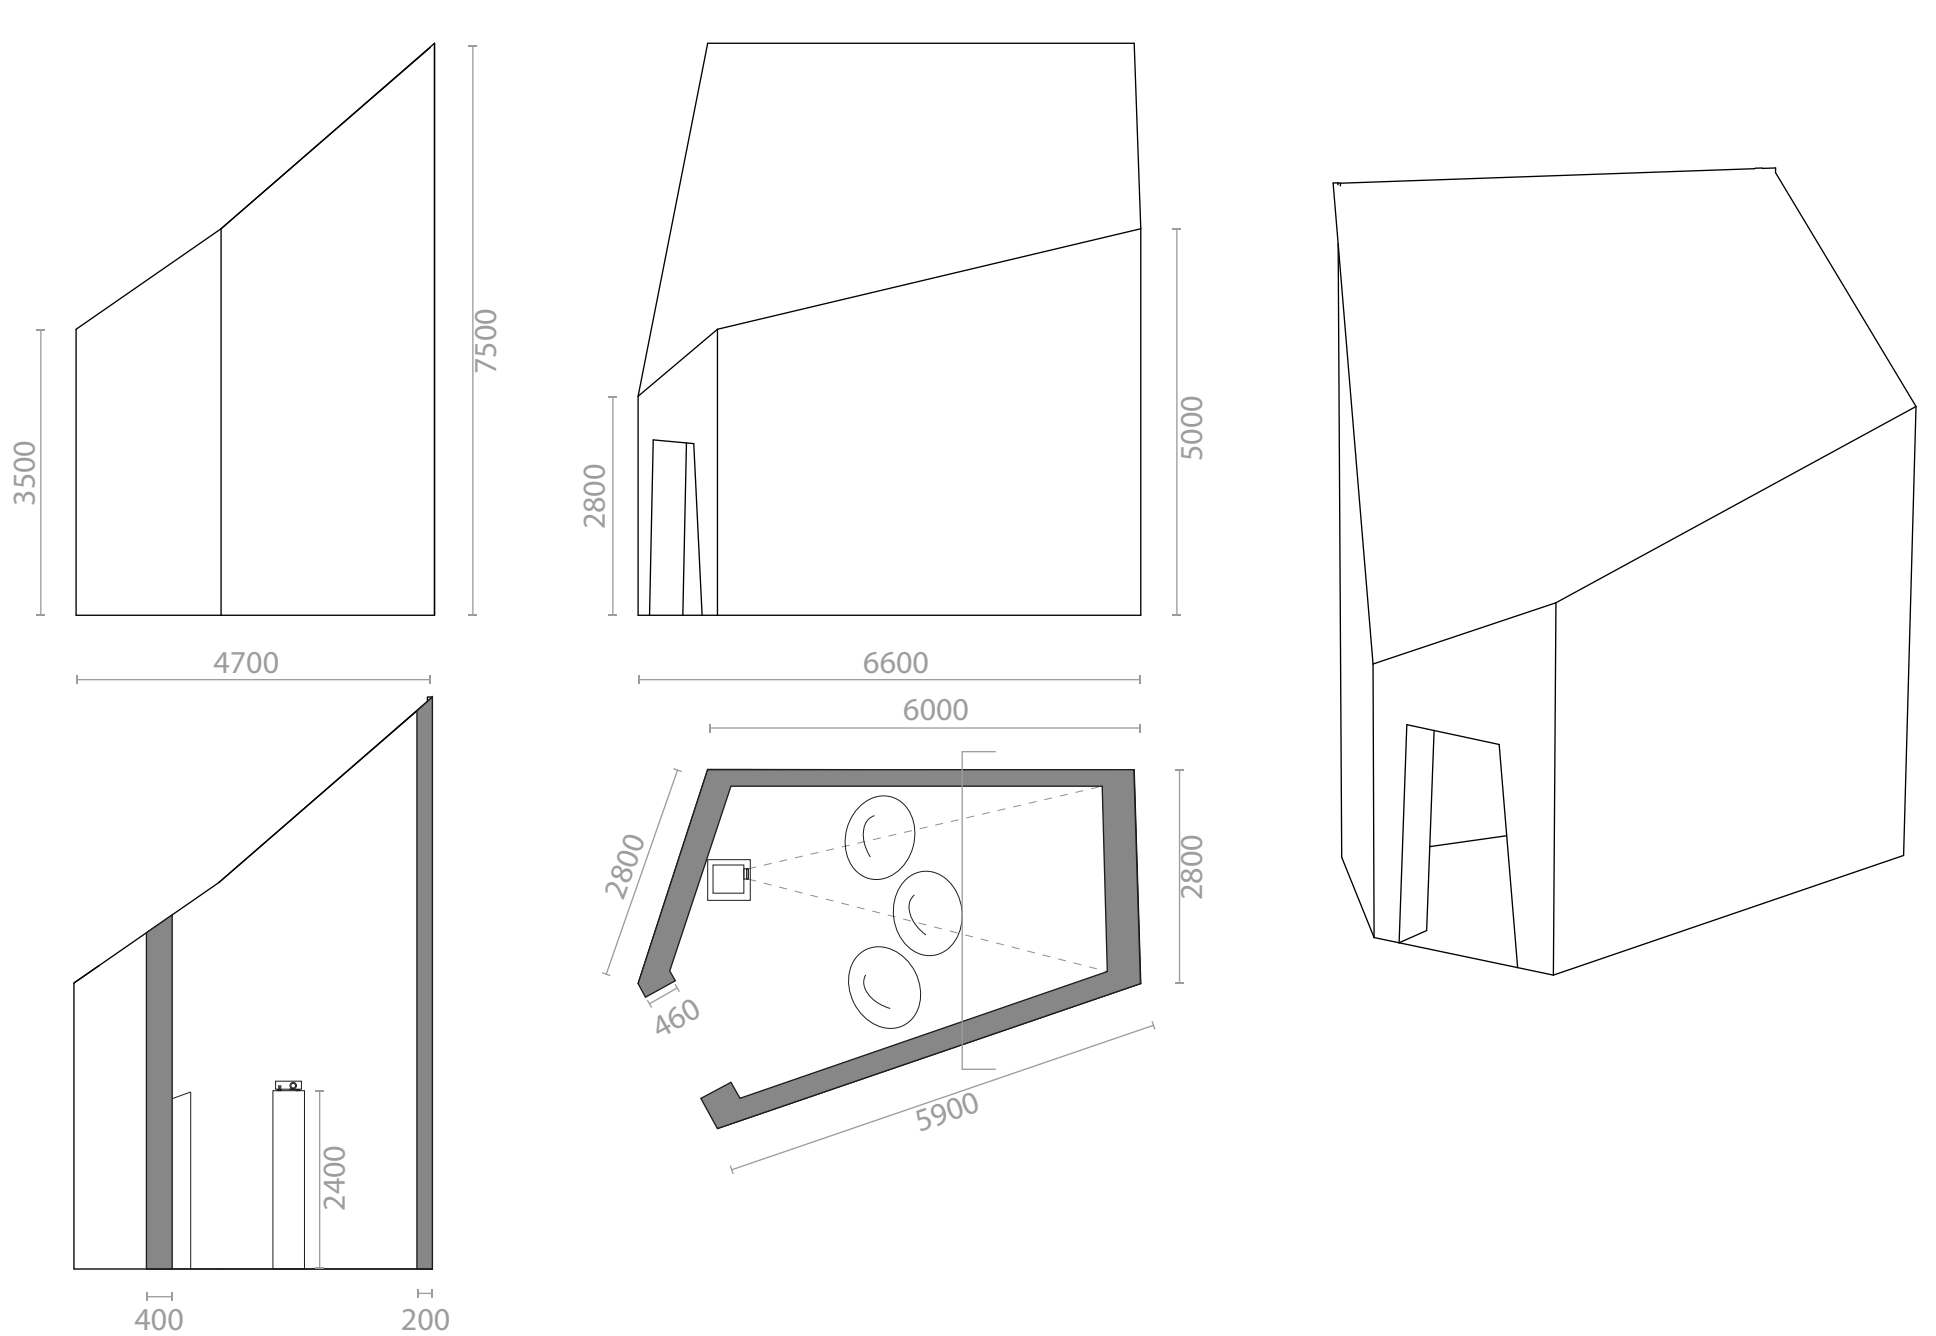

Modulo Sala video - Scala 1:100 - misure in mm.