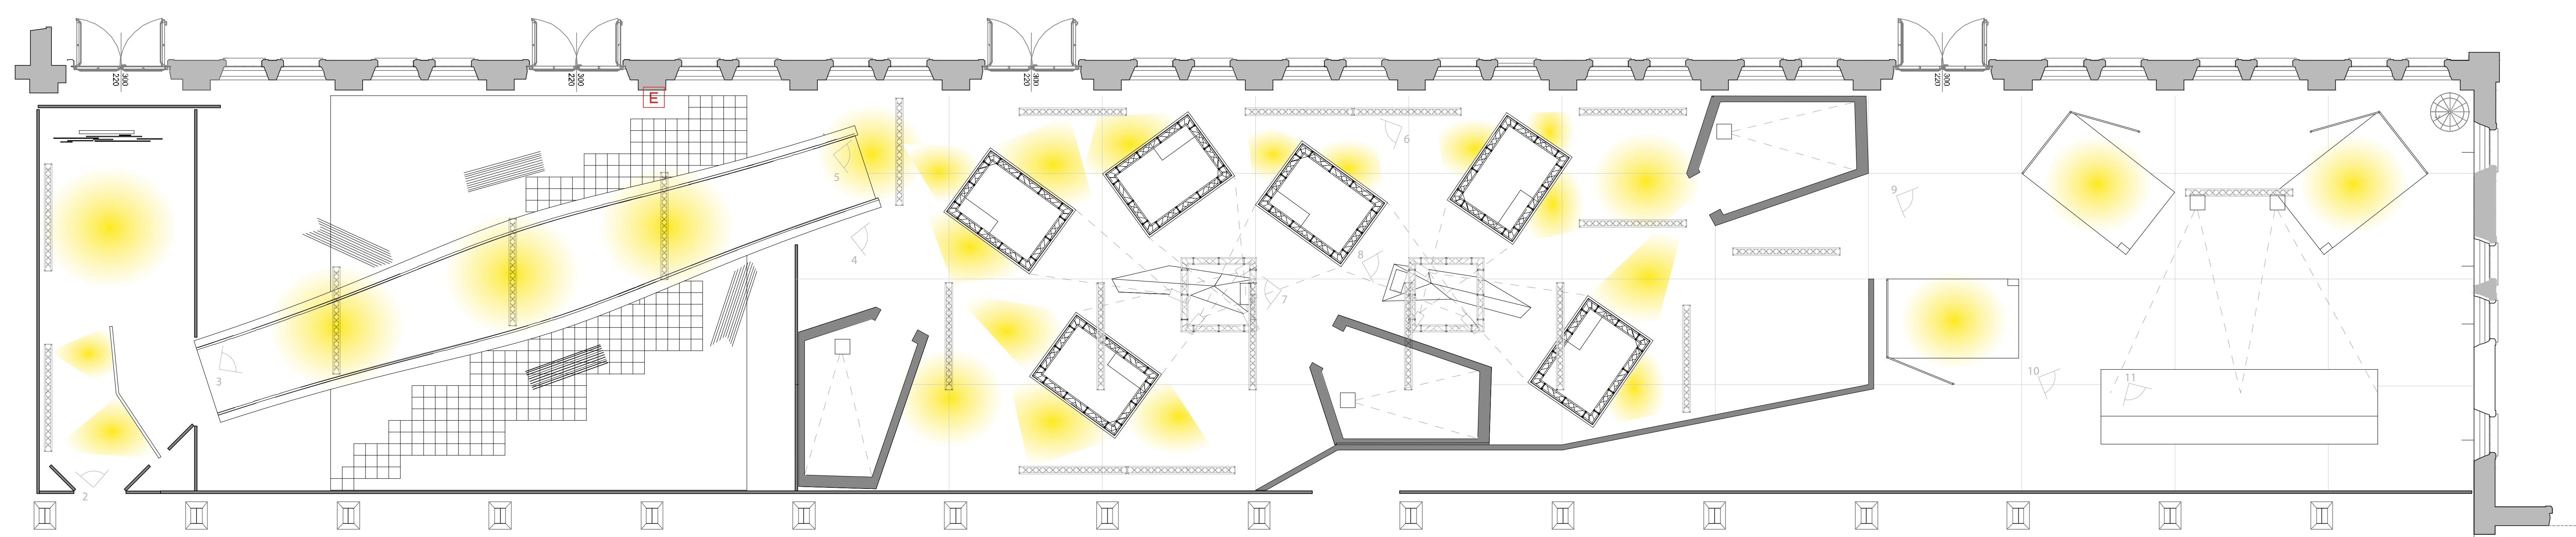

Videowall Intro - Scala 1:100 - misure in mm.