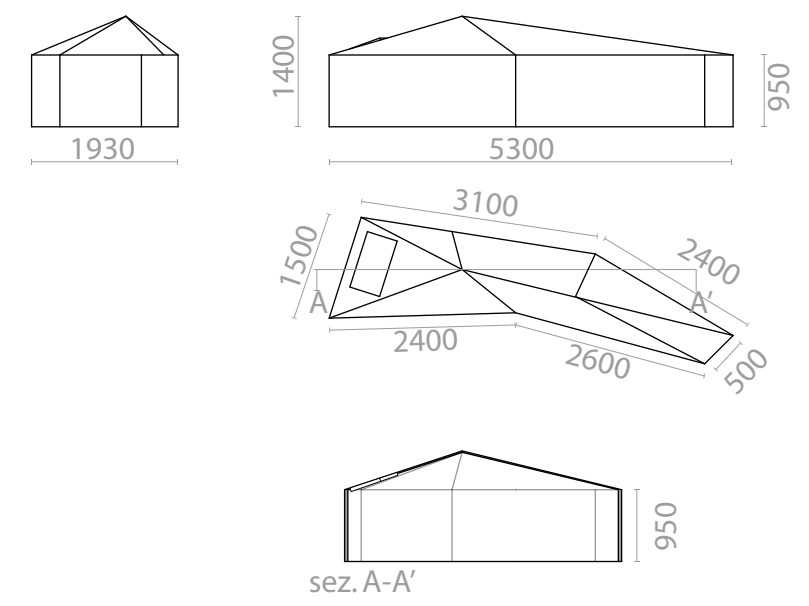

Videowall Intro - Scala 1:100 - misure in mm.

Modulo Sala video - Scala 1:100 - misure in mm.