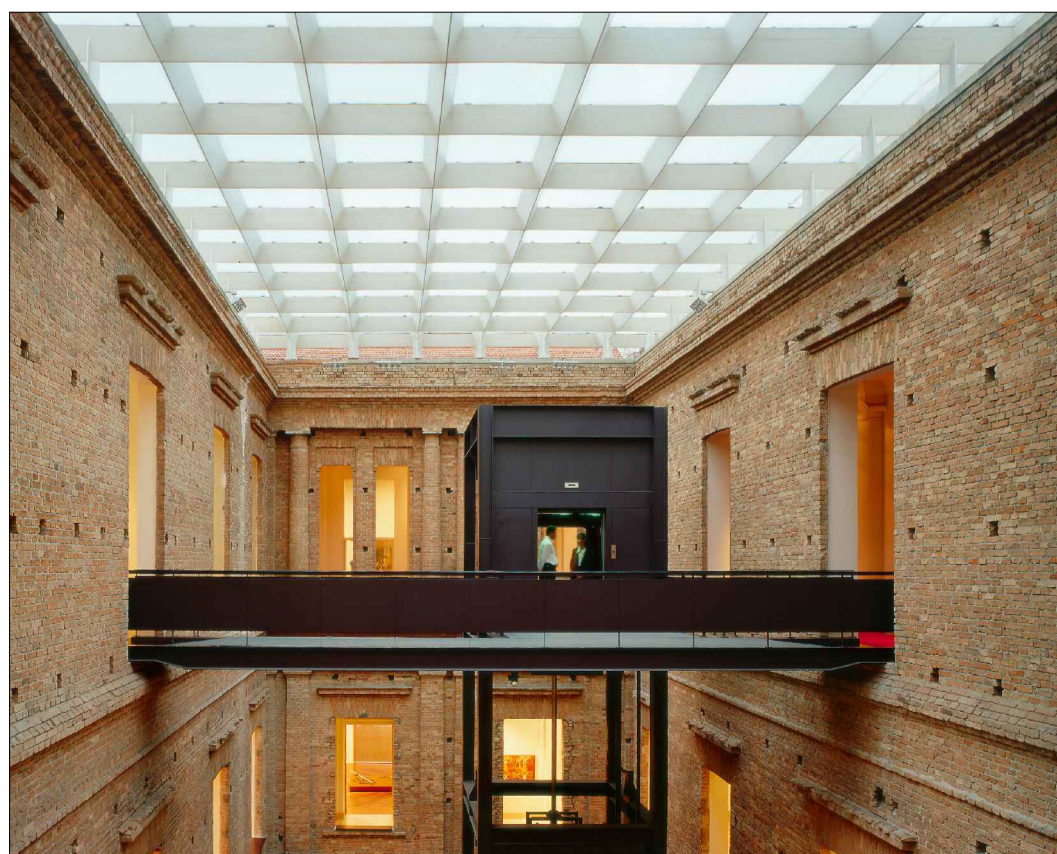

### Ricomposizione della facciata storica

Diener & Diener Architekten  
Ricostruzione dell'ala est del Museo di Storia Naturale  
2011  
Berlino (Germania)

David Chipperfield  
Neues Museum  
1997-2009  
Isola dei Musei, Berlino (Germania)

### Ridefinizione volumetrica dell'edificio

Niento Sobejano Arquitectos  
Ampliamento del Moritzburg Museum  
2004-2008  
Halle, Saale (Germania)

Paulo Mendes de Rocha  
Restauro e trasformazione della Pinacoteca do Estado, São Paulo  
1993-98  
San Paolo (Brasile)