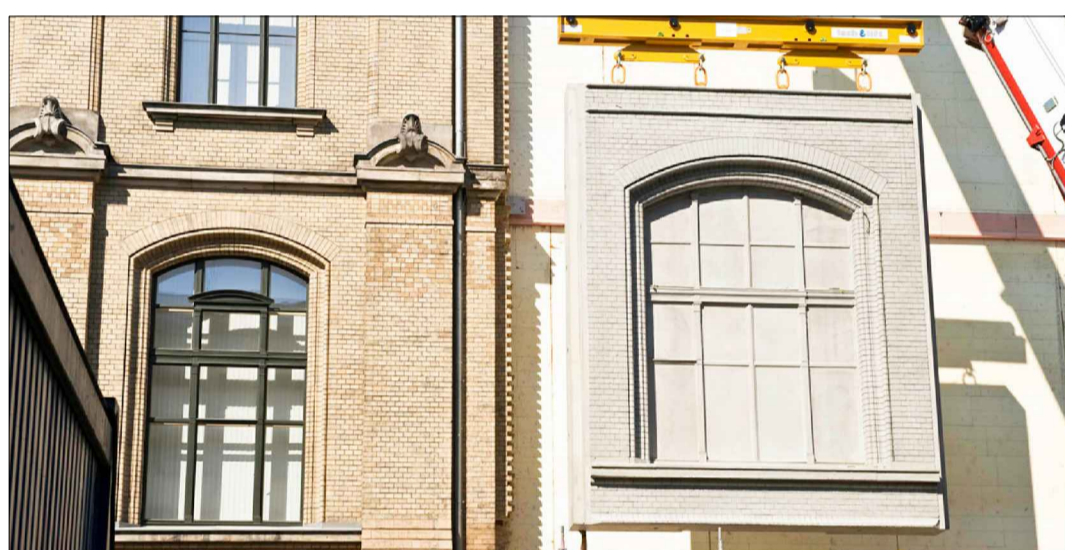

### Ricomposizione della facciata storica

Diener & Diener Architekten  
Ricostruzione dell'ala est del Museo di Storia Naturale  
2011  
Berlino (Germania)

David Chipperfield  
Neues Museum  
1997-2009  
Isola dei Musei, Berlino (Germania)