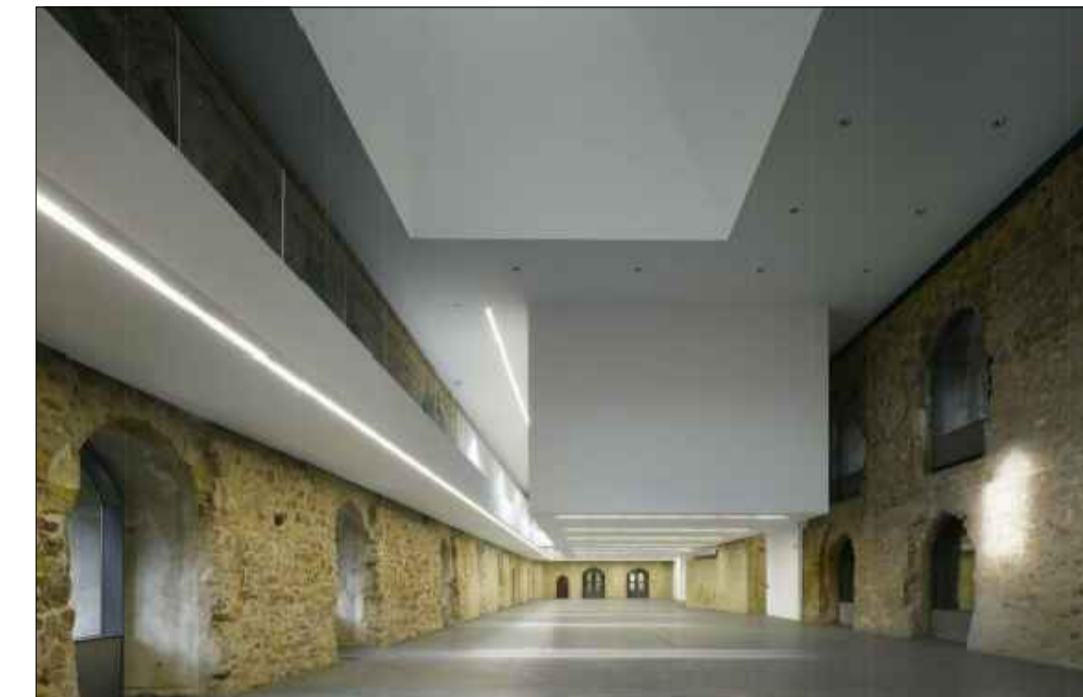

Nuovi spazi per l'esposizione dell'arte contemporanea