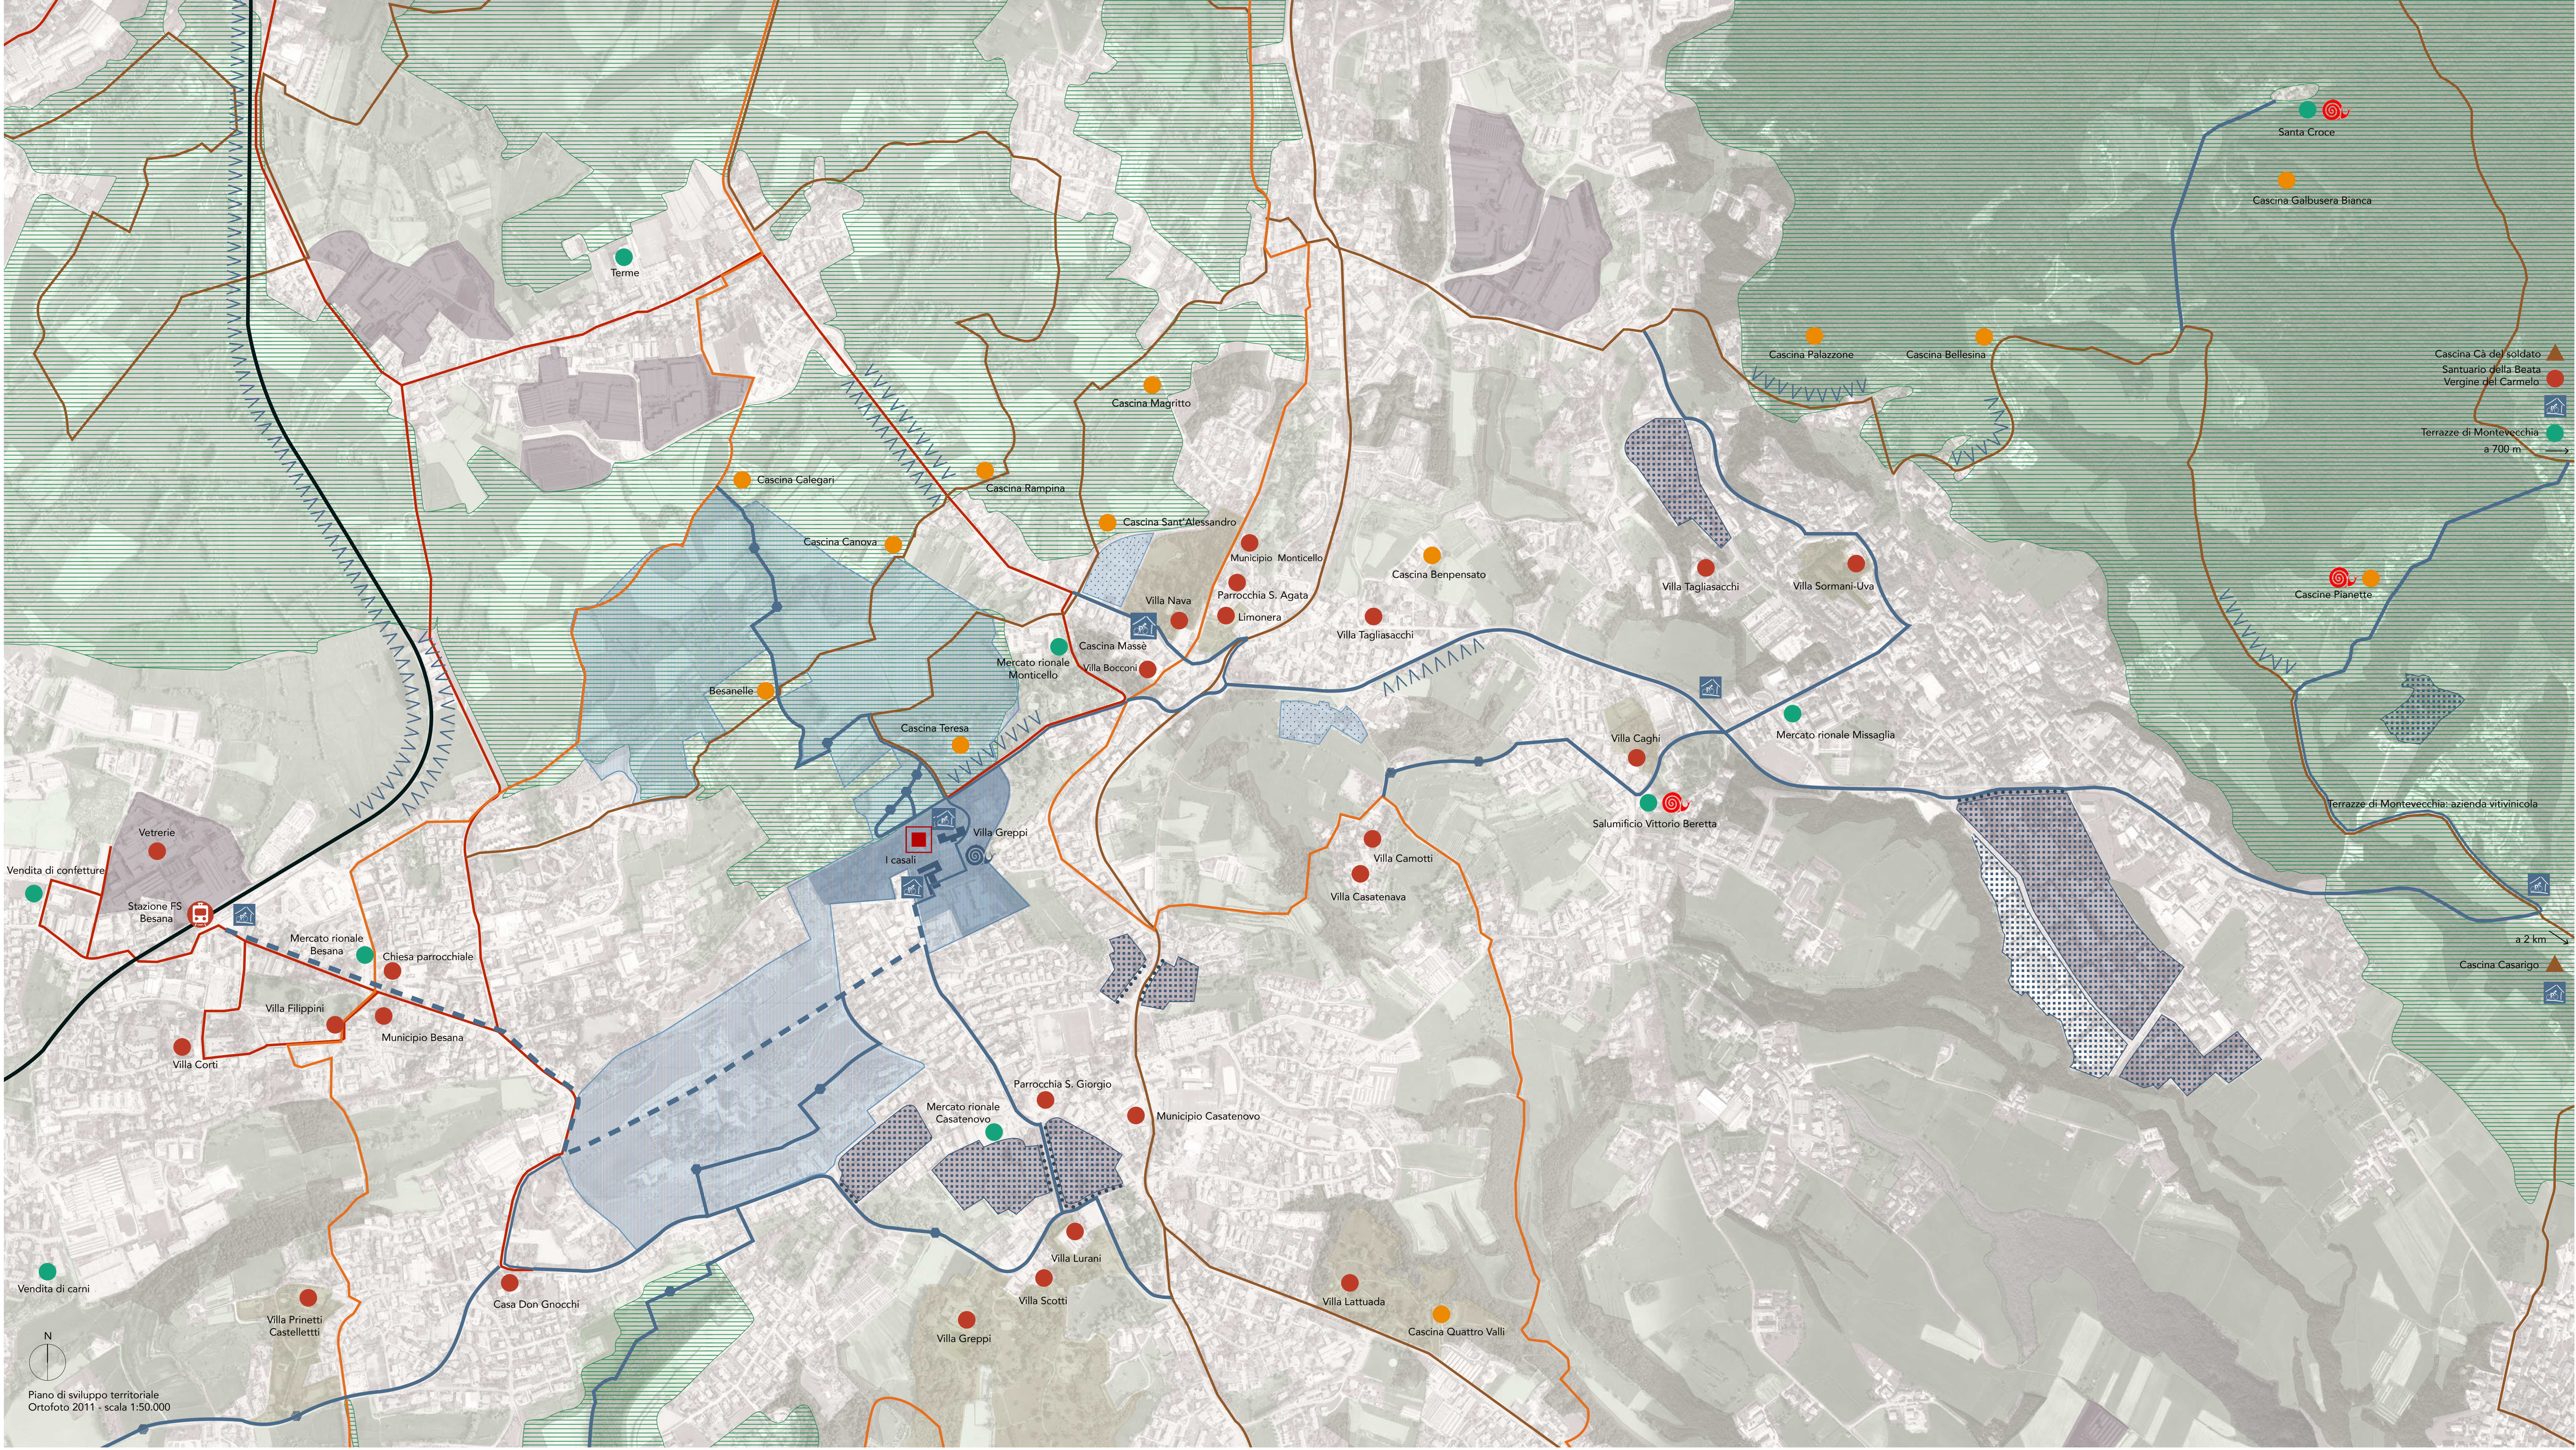

V1 Suggerimento progettuale: percorso ciclo-pedonale Stazione Villa Greppi