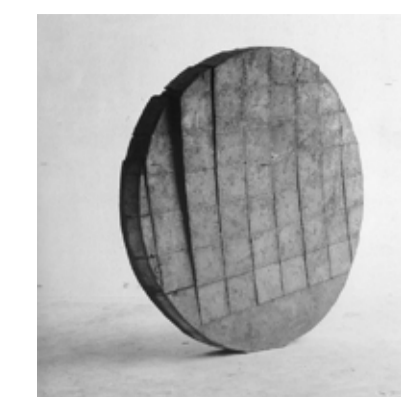

Cerchio spezzato 1990 ferro
54x210x205 cm

Cerchio 1992 acciaio 50x163x156

Cerchio 1994 acciaio 100x110x155

Ruota 1997 180x180x40

Muro progetto 1996 acciaio
40x82x15

Orizzontale verticale 1976 acciaio
370x200x11

Croce 1992 acciaio
240x212x350

Lavoro elementare 1976 acciaio e
disegni 245x65x65

Cartone cerchio 1972 tecnica
mista su cartone 70-5x71

Sole nero, 2011
tecnica mista su carta,
scultura in terracotta
cm 220x161

Sole rosso, 2011
tecnica mista su carta,
scultura in terracotta
cm 220x161

Cartone 1972 tecnica
mista su cartone 72x72

Infinito, 1977 cartone
cuoio, 300x300

Studi per croce 2002
sabbia di vulcano ossido
di ferro carbone 200x139

Studi per croce 2002
sabbia di vulcano ossido
di ferro carbone 200x139

Studi per croce 2002
sabbia di vulcano ossido
di ferro carbone 200x139