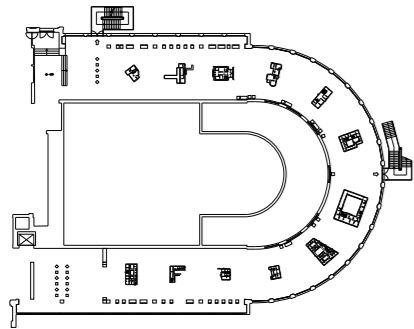

Studente: Ren Qiuming
matr. 797568

Ceiling Plan 1:30

Politecnico di Milano
Scuola del Design - BV
Corso di Laurea Magistrale
Design degli Interni
Sezione I1 - a.a. 2014-2015

Relatore: Prof. Galbiati Marcello
Correlatore: Prof. Origoni Franco

Studente: Ren Qiuming
matr. 797568

A-A Section 1:30

Politecnico di Milano
Scuola del Design - BV
Corso di Laurea Magistrale
Design degli Interni
Sezione I1 - a.a. 2014-2015

Relatore: Prof. Galbiati Marcello
Correlatore: Prof. Origoni Franco

Studente: Ren Qiuming
matr. 797568

Outer Elevation 1:50

Politecnico di Milano
Scuola del Design - BV
Corso di Laurea Magistrale
Design degli Interni
Sezione I1 - a.a. 2014-2015

Relatore: Prof. Galbiati Marcello
Correlatore: Prof. Origoni Franco