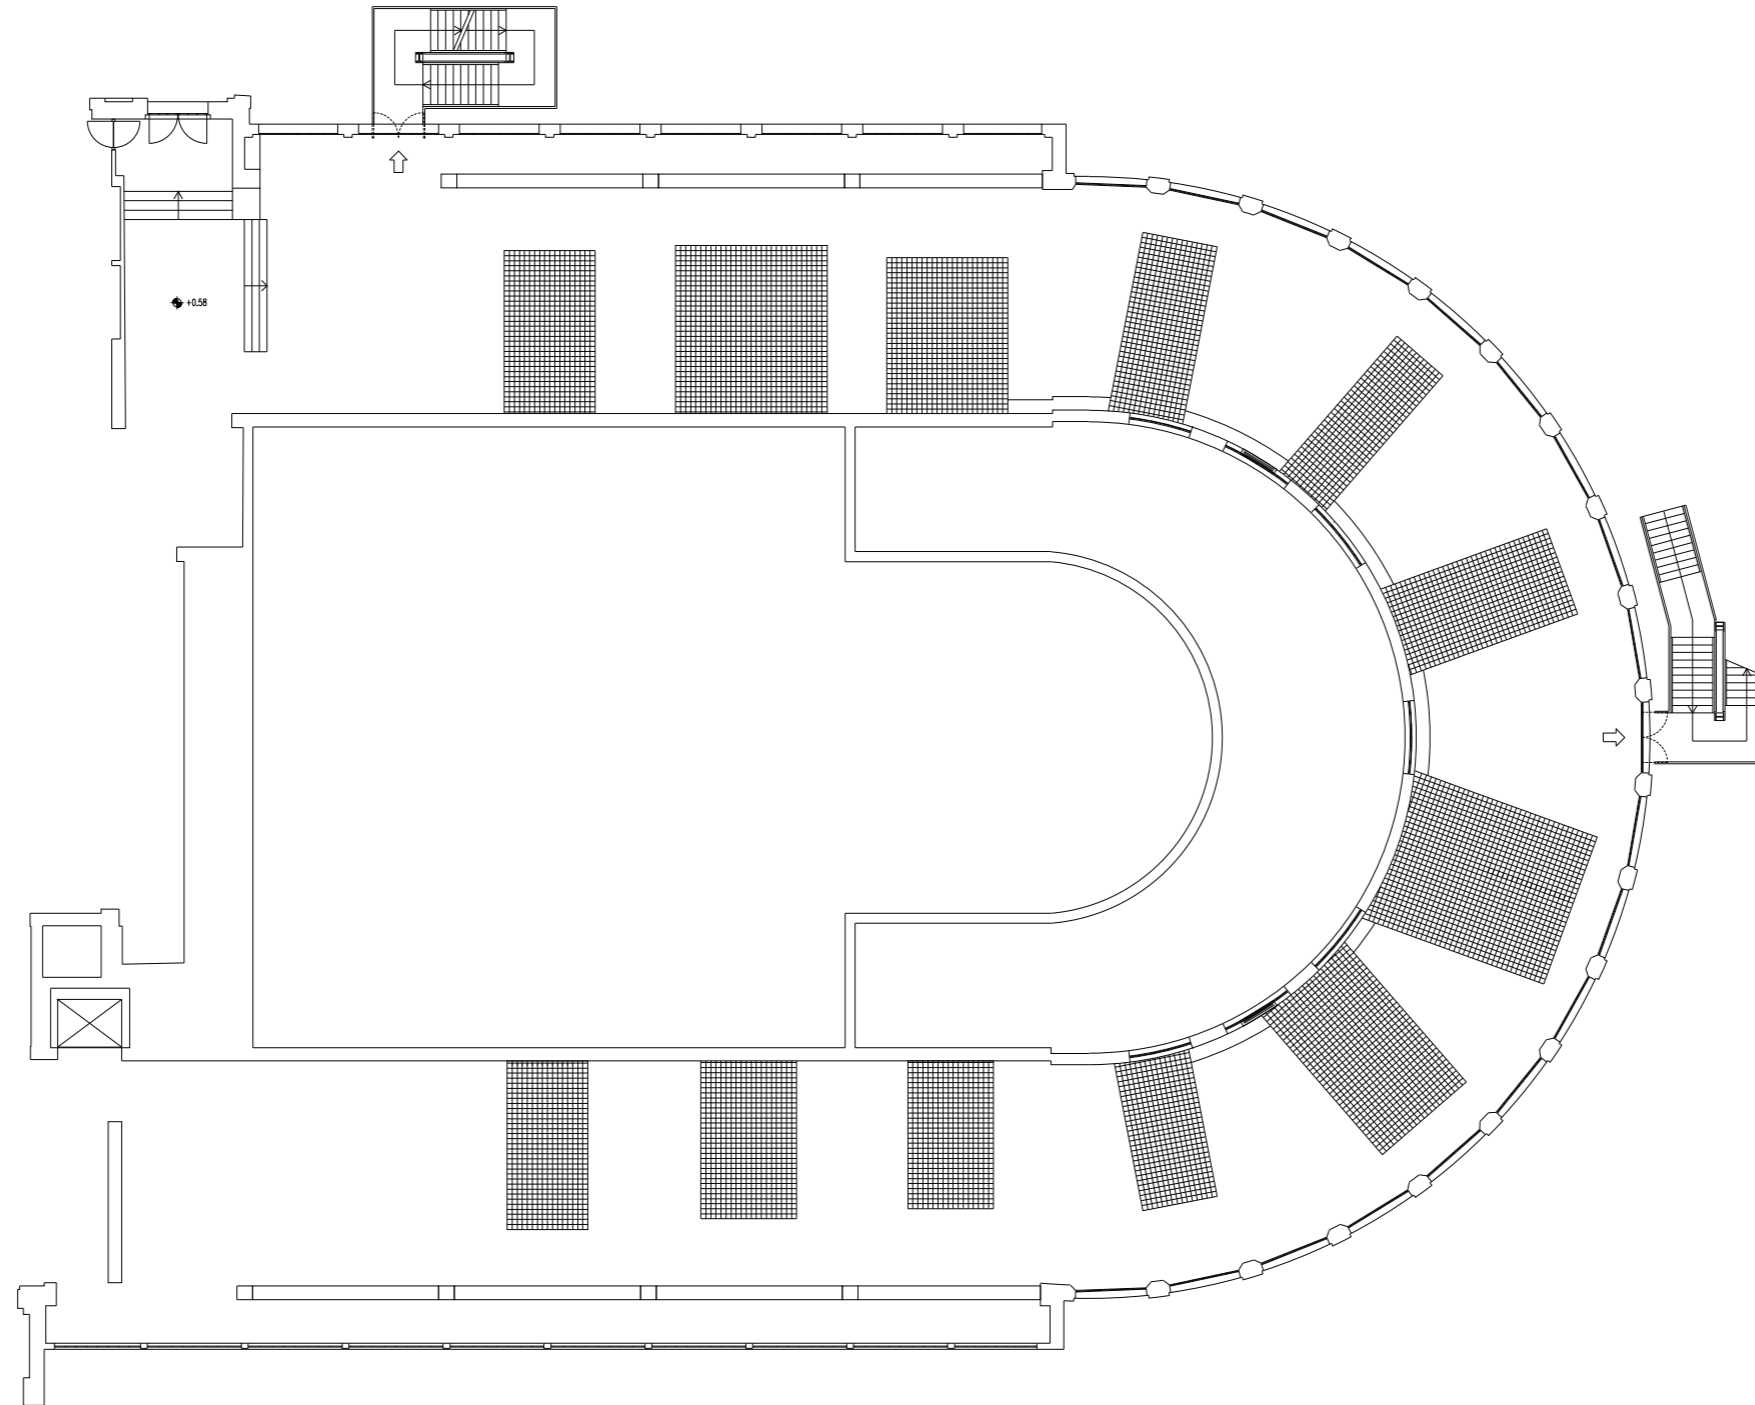

Pavement Plan 1:30

Politecnico di Milano
Scuola del Design - BV
Corso di Laurea Magistrale
Design degli Interni
Sezione I1 - a.a. 2014-2015

Relatore: Prof. Galbiati Marcello
Correlatore: Prof. Origoni Franco

Studente: Ren Qiuming
matr. 797568