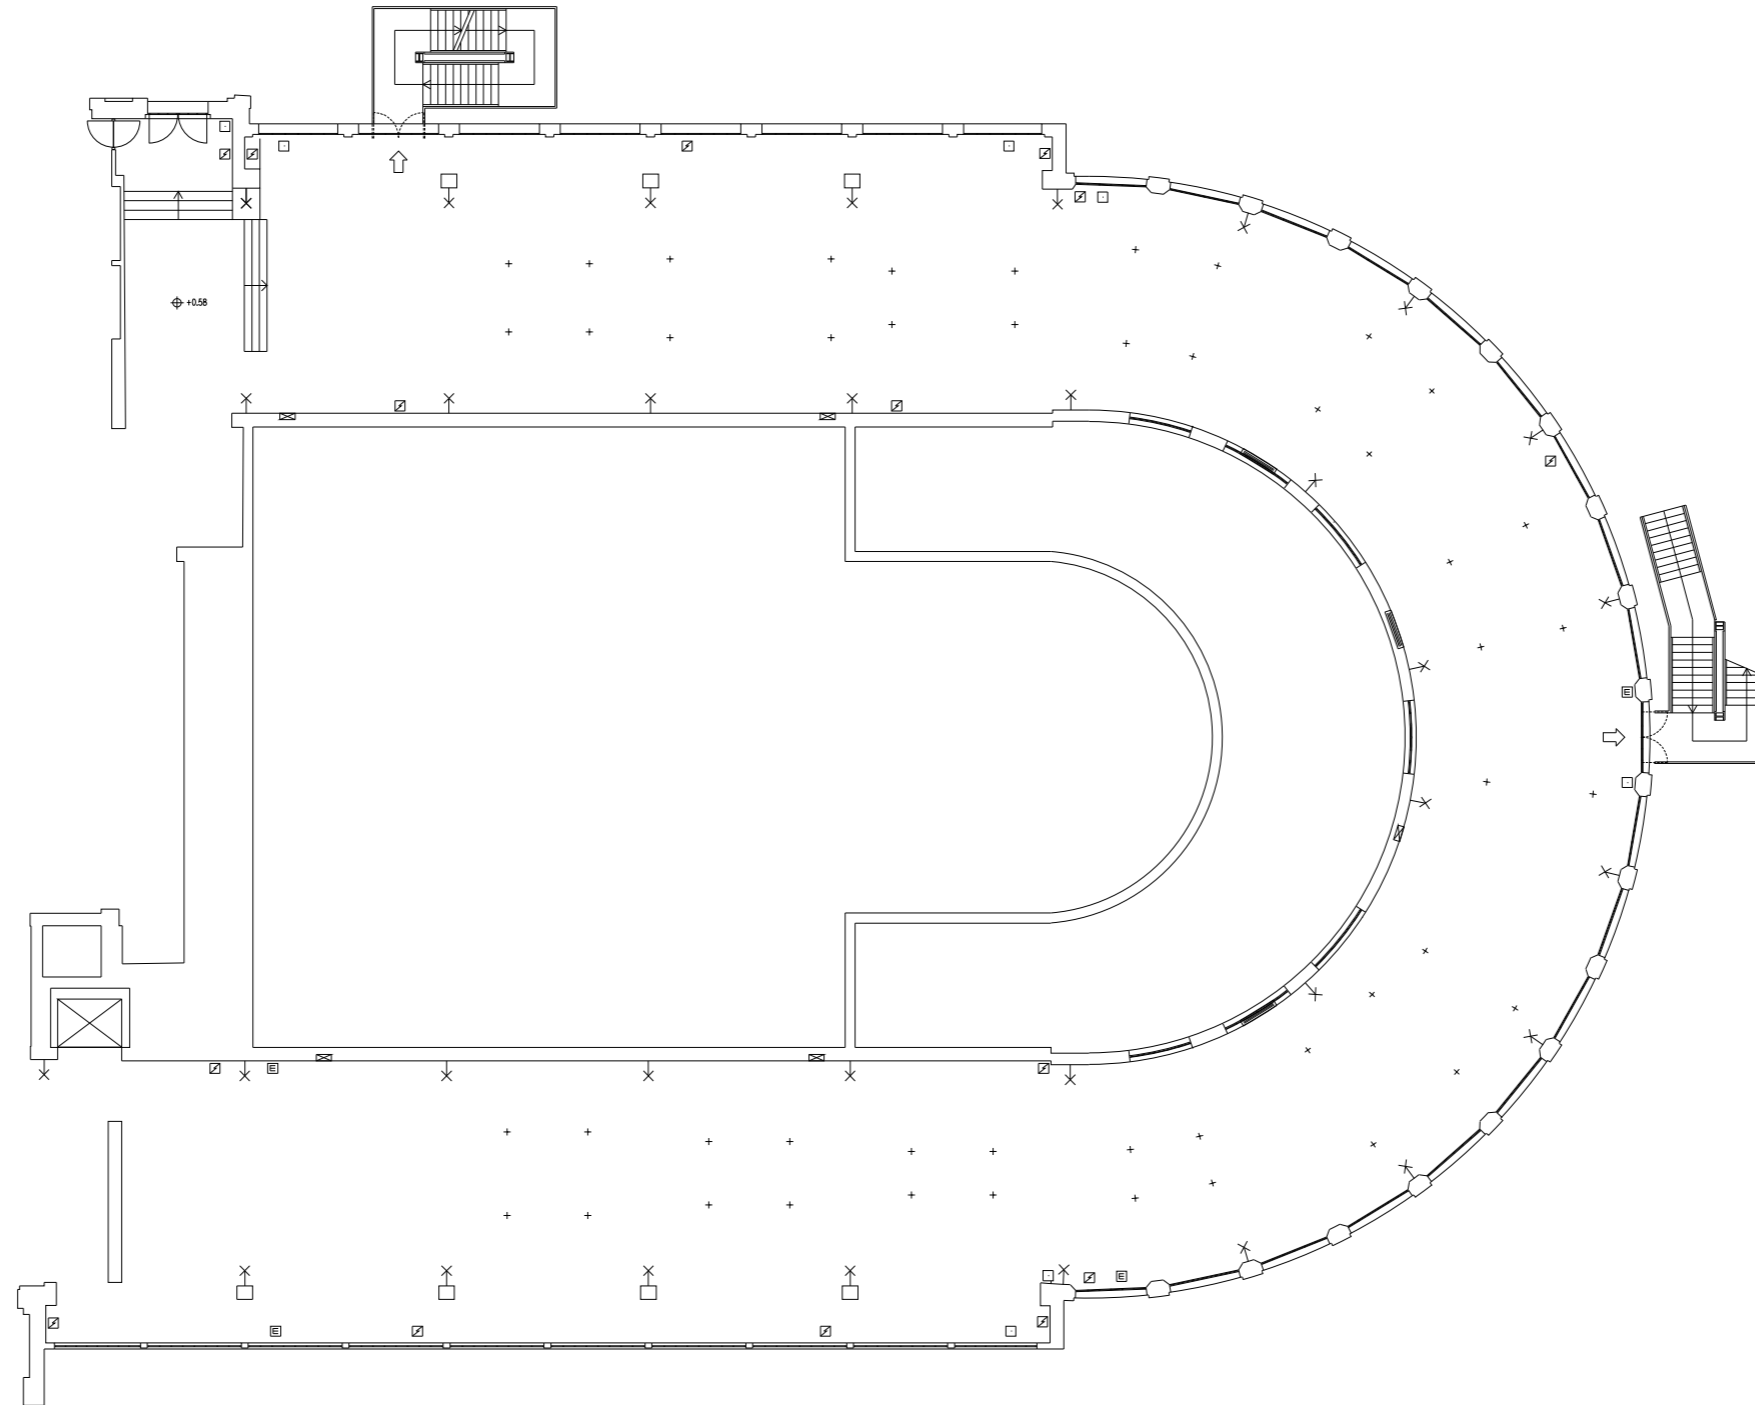

Equipment Plan 1:30

Politecnico di Milano
Scuola del Design - BV
Corso di Laurea Magistrale
Design degli Interni
Sezione I1 - a.a. 2014-2015

Relatore: Prof. Galbiati Marcello
Correlatore: Prof. Origoni Franco

Studente: Ren Qiuming
matr. 797568