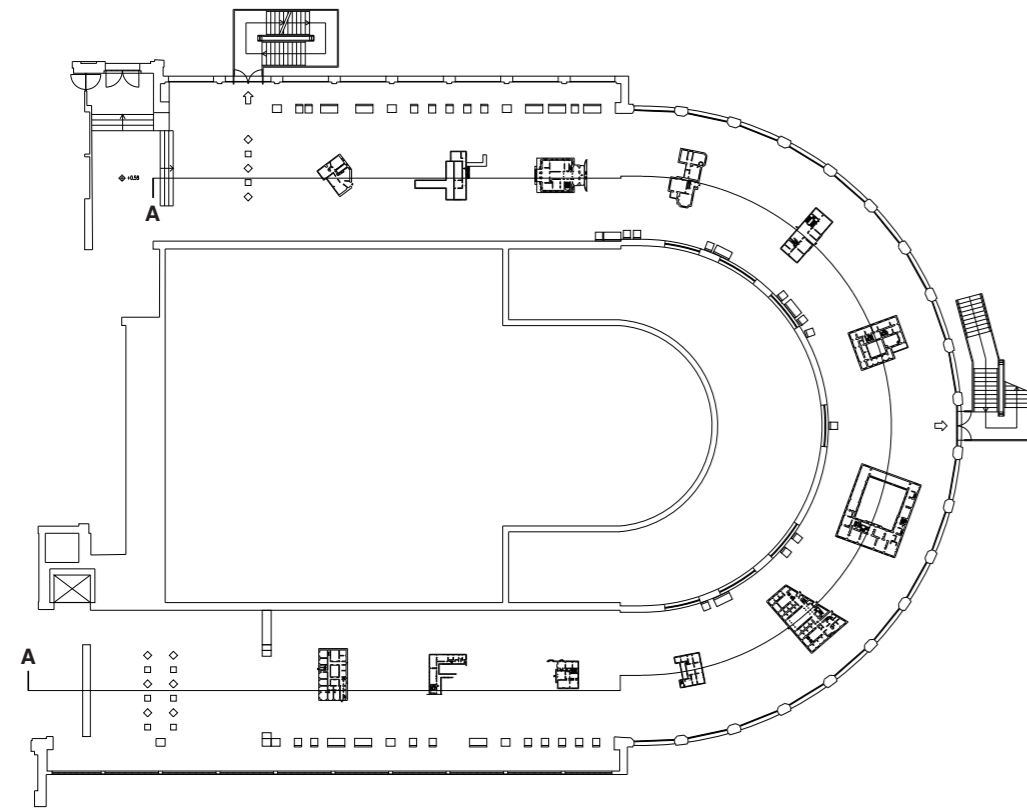

Ceiling Plan 1:30

Outer Elevation 1:50

A-A Section 1:30

Politecnico di Milano
Scuola del Design - BV
Corso di Laurea Magistrale
Design degli Interni
Sezione I1 - a.a. 2014-2015

Relatore: Prof. Galbiati Marcello
Correlatore: Prof. Origoni Franco

Studente: Ren Qiuming
matr. 797568