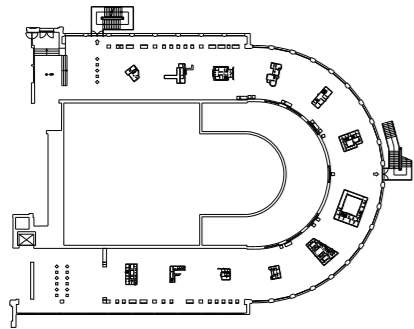

Studente: Ren Qiuming
matr. 797568

Outer Elevation 1:50

Politecnico di Milano
Scuola del Design - BV
Corso di Laurea Magistrale
Design degli Interni
Sezione I1 - a.a. 2014-2015

Relatore: Prof. Galbiati Marcello
Correlatore: Prof. Origoni Franco

Studente: Ren Qiuming
matr. 797568

Inner Elevation 1:50

Politecnico di Milano
Scuola del Design - BV
Corso di Laurea Magistrale
Design degli Interni
Sezione I1 - a.a. 2014-2015

Relatore: Prof. Galbiati Marcello
Correlatore: Prof. Origoni Franco