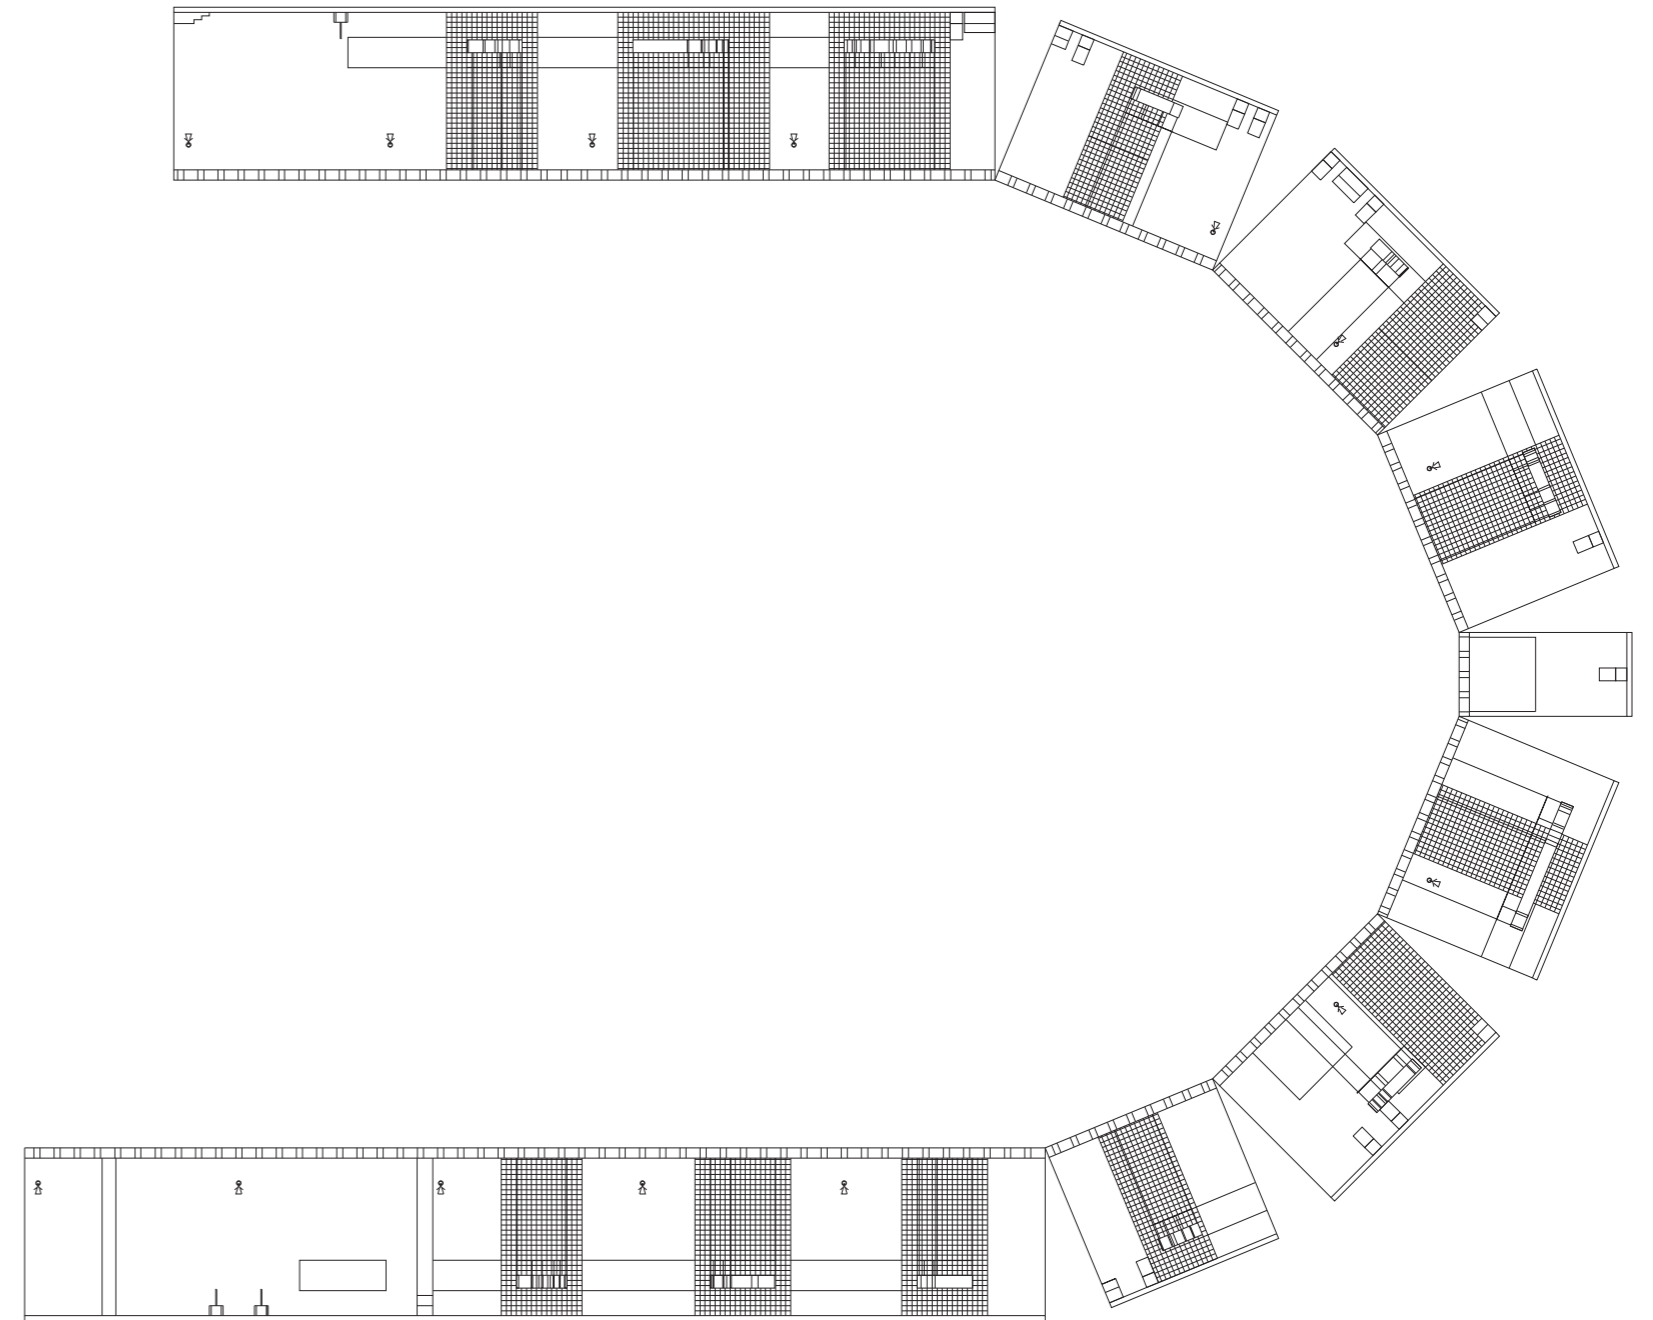

A-A Section 1:30

Politecnico di Milano
Scuola del Design - BV
Corso di Laurea Magistrale
Design degli Interni
Sezione I1 - a.a. 2014-2015

Relatore: Prof. Galbiati Marcello
Correlatore: Prof. Origoni Franco

Studente: Ren Qiuming
matr. 797568