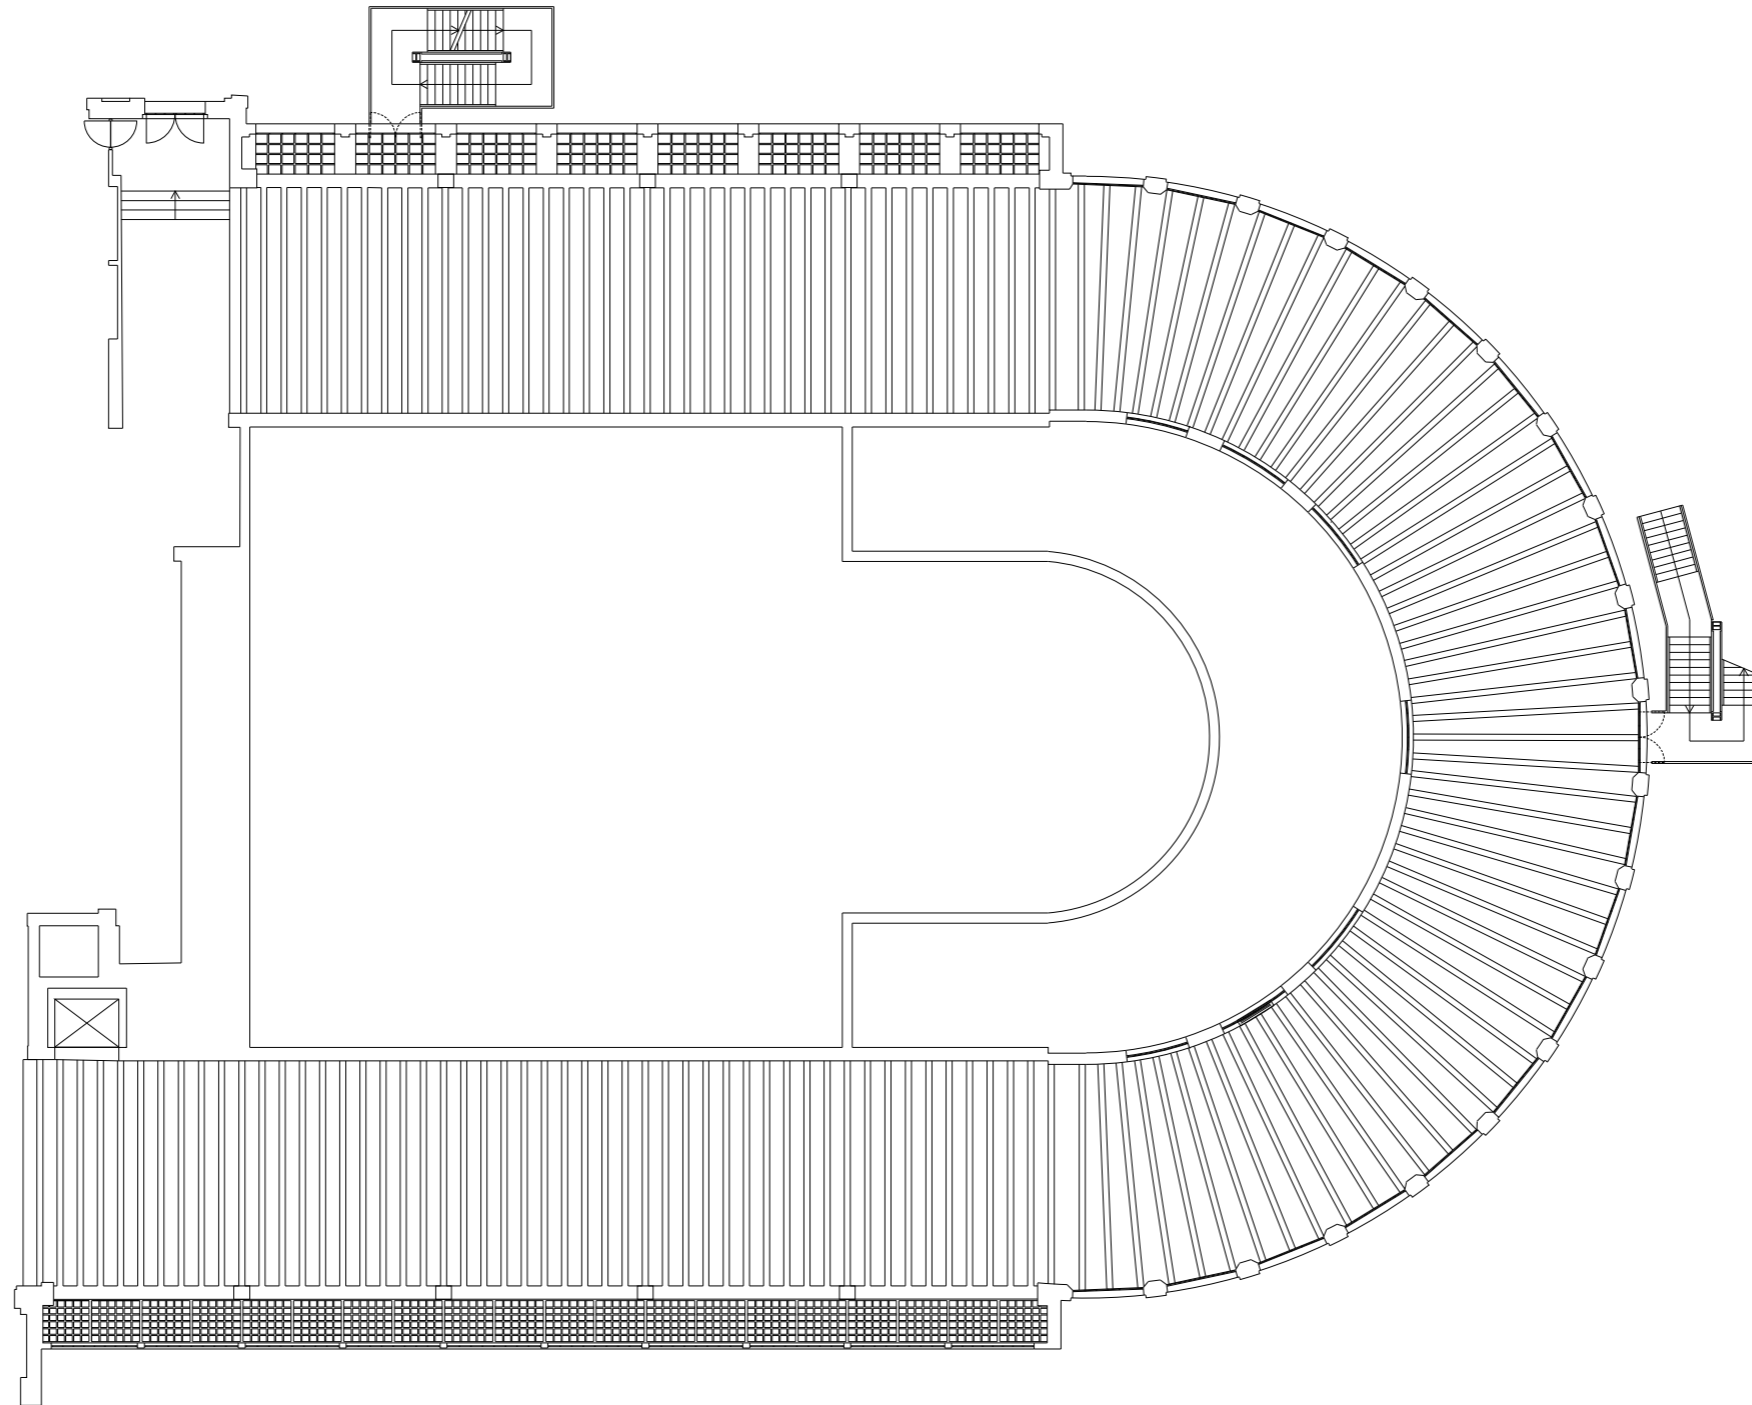

Original Ceiling Plan 1:30

Politecnico di Milano
Scuola del Design - BV
Corso di Laurea Magistrale
Design degli Interni
Sezione I1 - a.a. 2014-2015

Relatore: Prof. Galbiati Marcello
Correlatore: Prof. Origoni Franco

Studente: Ren Qiuming
matr. 797568