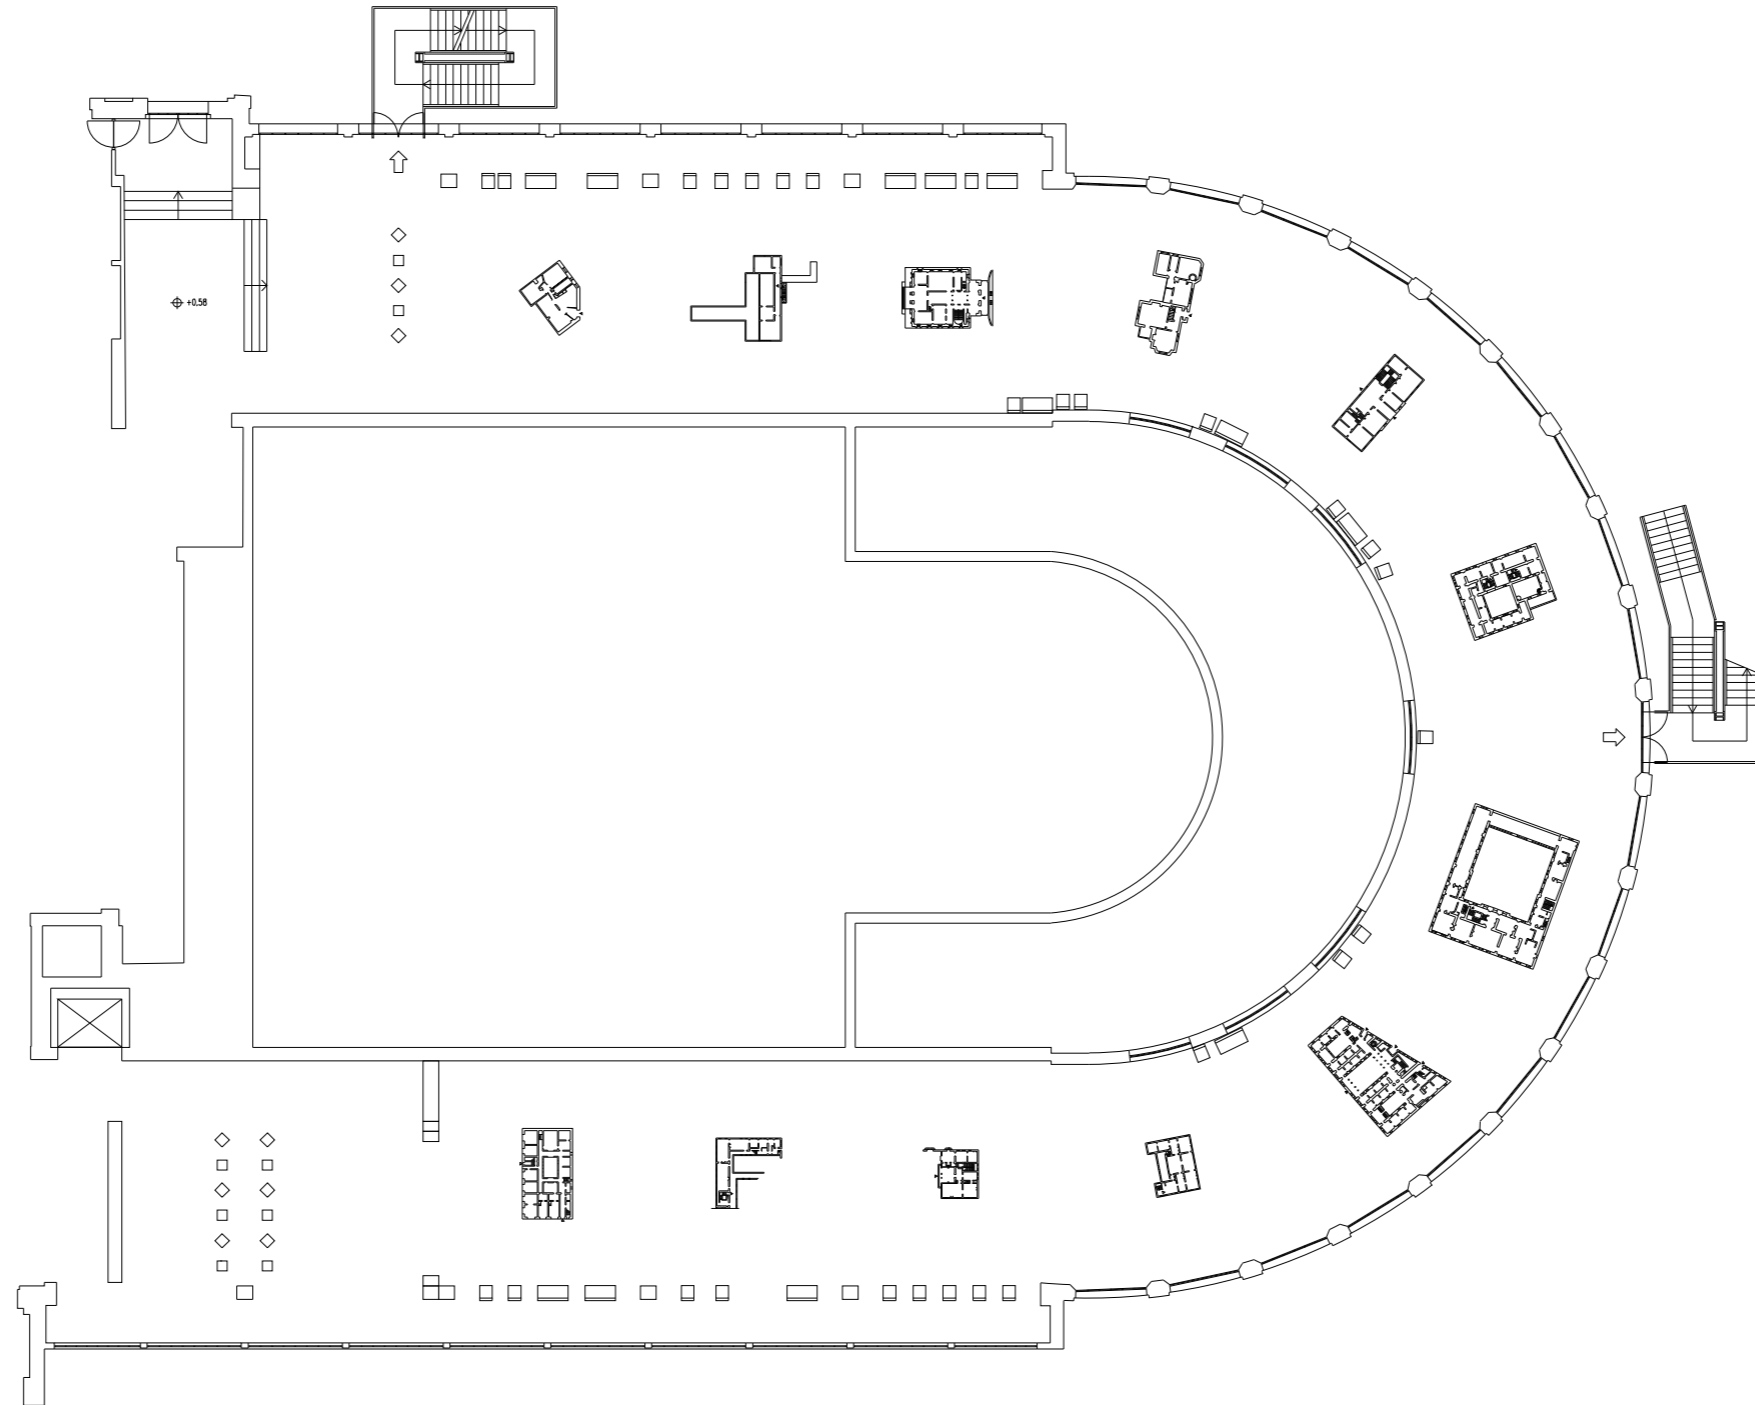

Plan 1:30

Politecnico di Milano
Scuola del Design - BV
Corso di Laurea Magistrale
Design degli Interni
Sezione I1 - a.a. 2014-2015

Relatore: Prof. Galbiati Marcello
Correlatore: Prof. Origoni Franco

Studente: Ren Qiuming
matr. 797568