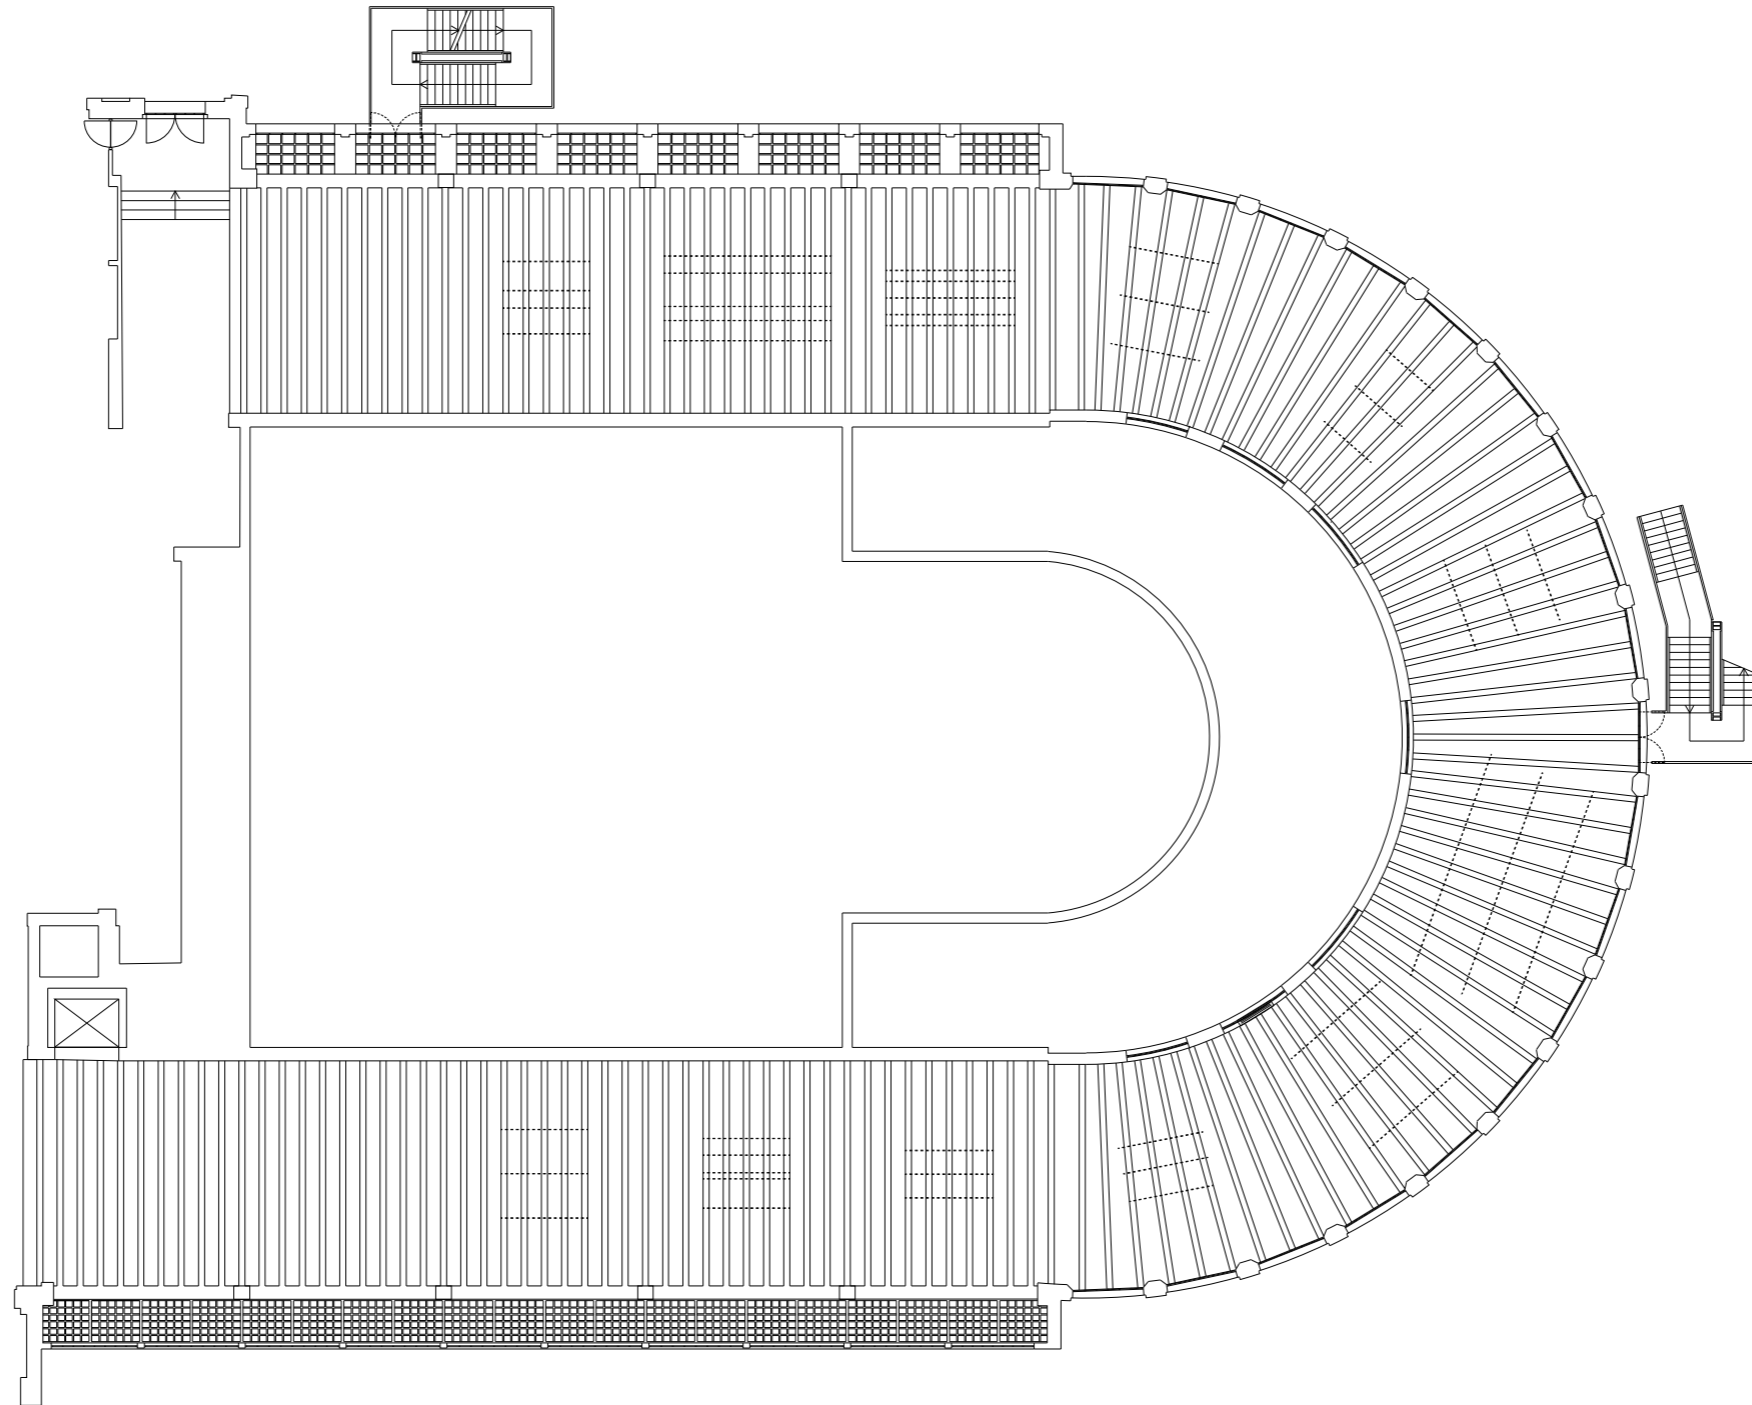

Politecnico di Milano
Scuola del Design - BV
Corso di Laurea Magistrale
Design degli Interni
Sezione I1 - a.a. 2014-2015

Relatore: Prof. Galbiati Marcello
Correlatore: Prof. Origoni Franco

Studente: Ren Qiuming
matr. 797568