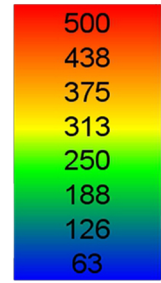

Illuminanza- 21 Luglio, ore 12:00 pm

Lux

Fattore di Luce diurna  
%

Illuminanza- 21 Marzo, ore 12:00 pm

Illuminanza- 21 Luglio, ore 12:00 pm

Fattore di luce diurna

Illuminanza- 21 Marzo, ore 12:00 pm

Lux