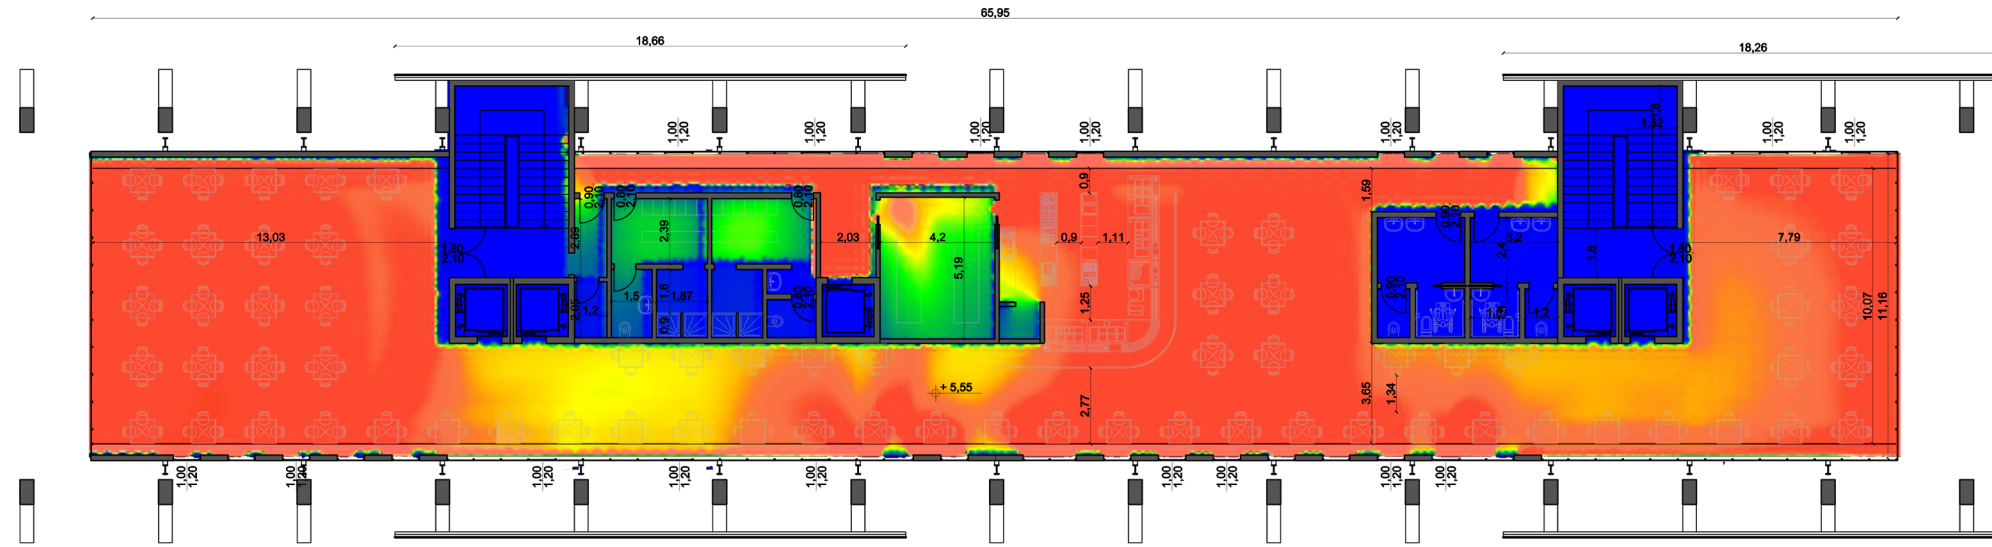

Illuminanza- 21 Luglio, ore 12:00 pm