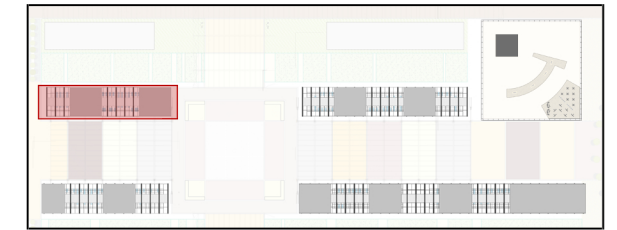

Illuminanza- 21 Luglio, ore 12:00 pm