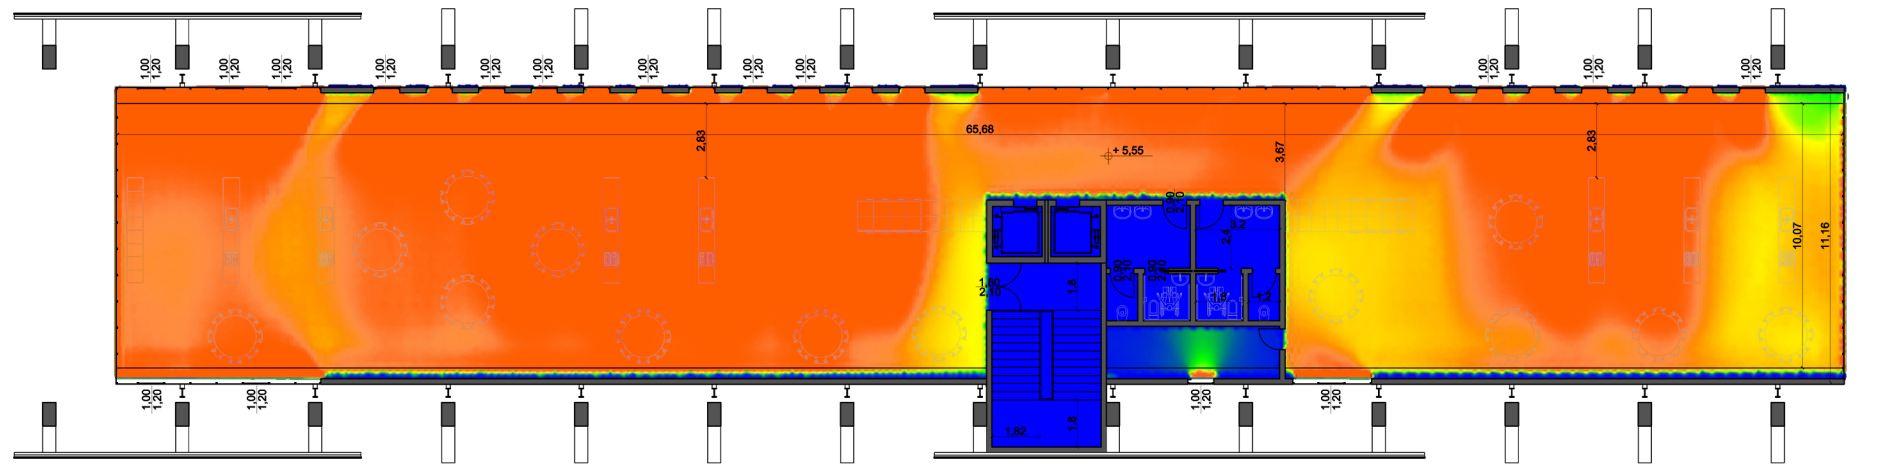

Illuminanza- 21 Luglio, ore 12:00 pm

Lux

Fattore di luce diurna

%