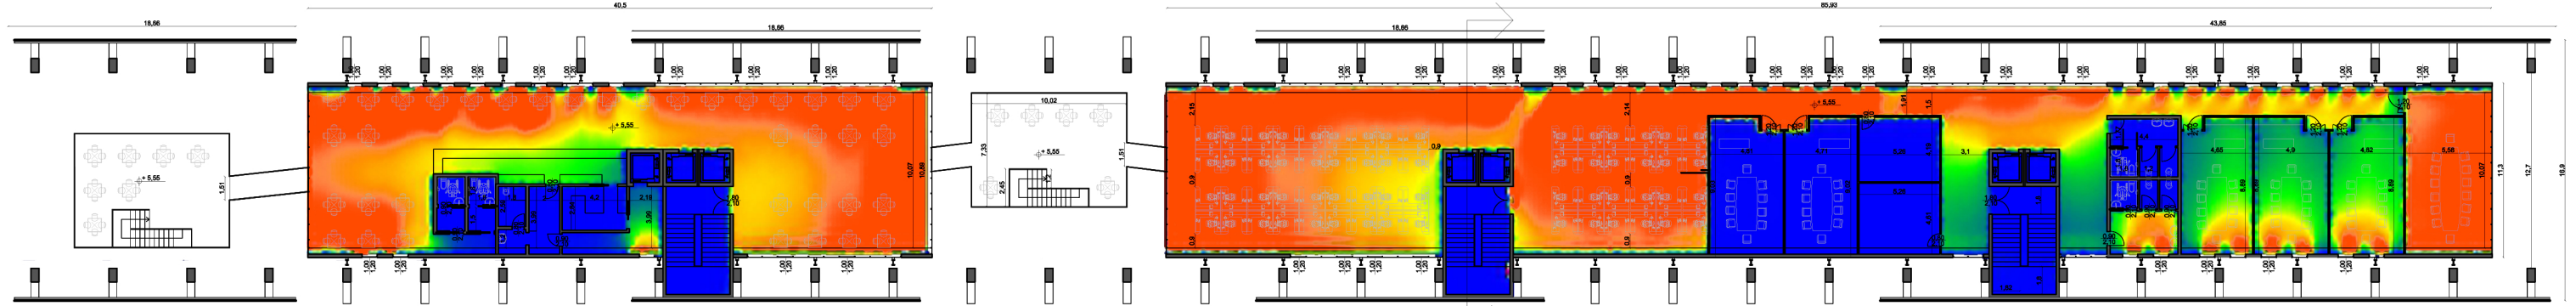

Illuminanza- 21 Marzo, ore 12:00 pm

Lux

Illuminanza- 21 Luglio, ore 12:00 pm

Lux