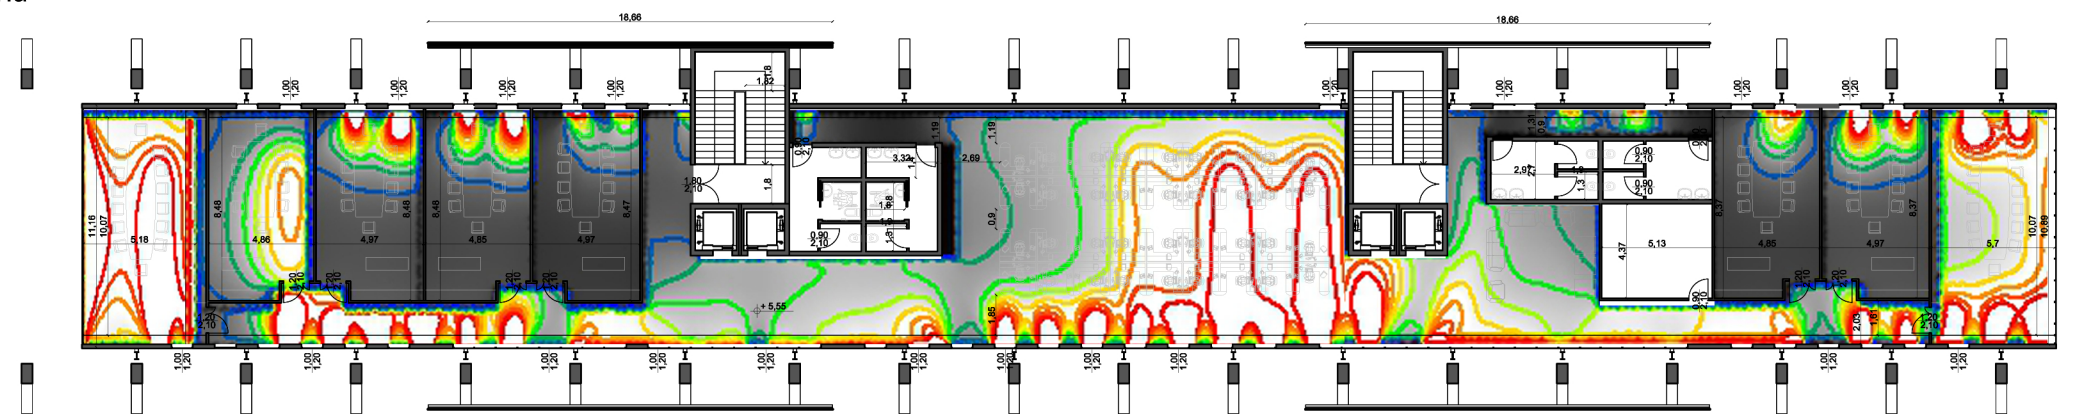

Fattore di luce diurna

%