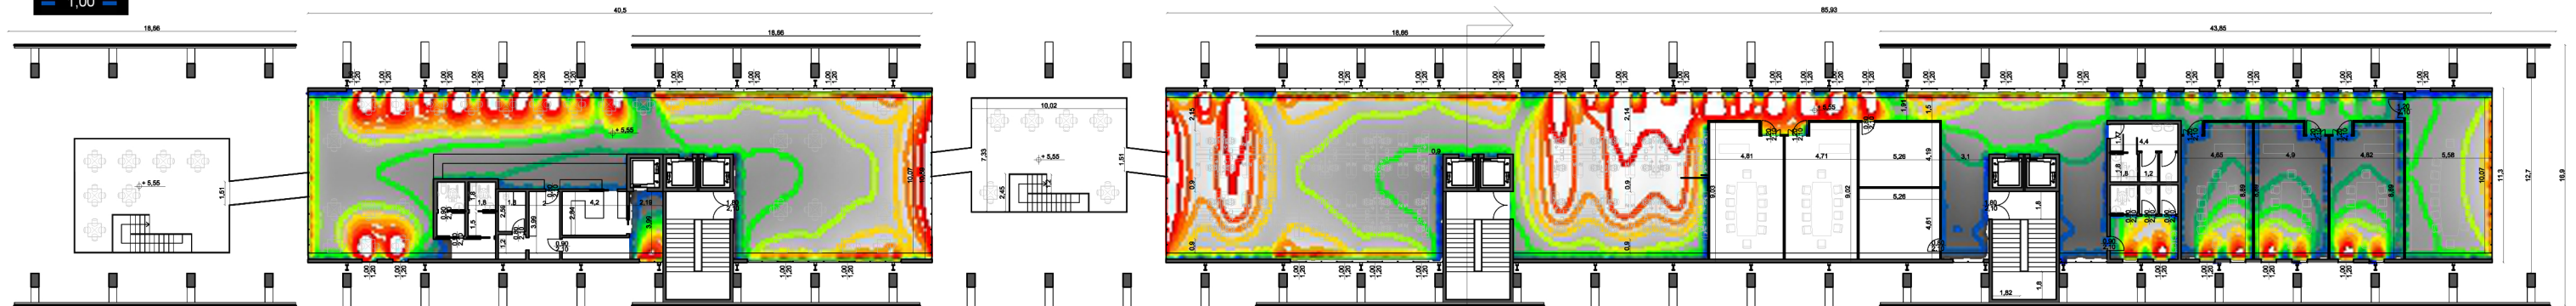

Illuminanza- 21 Marzo, ore 12:00 pm

Lux

Illuminanza- 21 Luglio, ore 12:00 pm

Lux

Fattore di Luce diurna
%