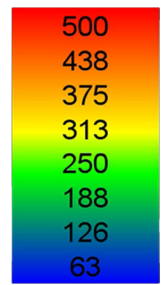

Illuminanza- 21 Marzo, ore 12:00 pm

Lux

Illuminanza- 21 Luglio, ore 12:00 pm

Lux

Fattore di luce diurna

%

Illuminanza- 21 Marzo, ore 12:00 pm

Lux

Illuminanza- 21 Luglio, ore 12:00 pm

Lux

Fattore di Luce diurna  
%

Illuminanza- 21 Marzo, ore 12:00 pm

Illuminanza- 21 Luglio, ore 12:00 pm

Fattore di luce diurna

Illuminanza- 21 Marzo, ore 12:00 pm

Lux