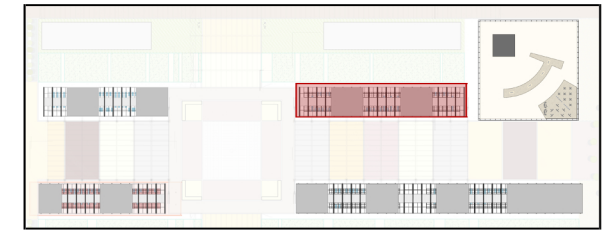

Illuminanza- 21 Luglio, ore 12:00 pm

Lux

Fattore di luce diurna

%