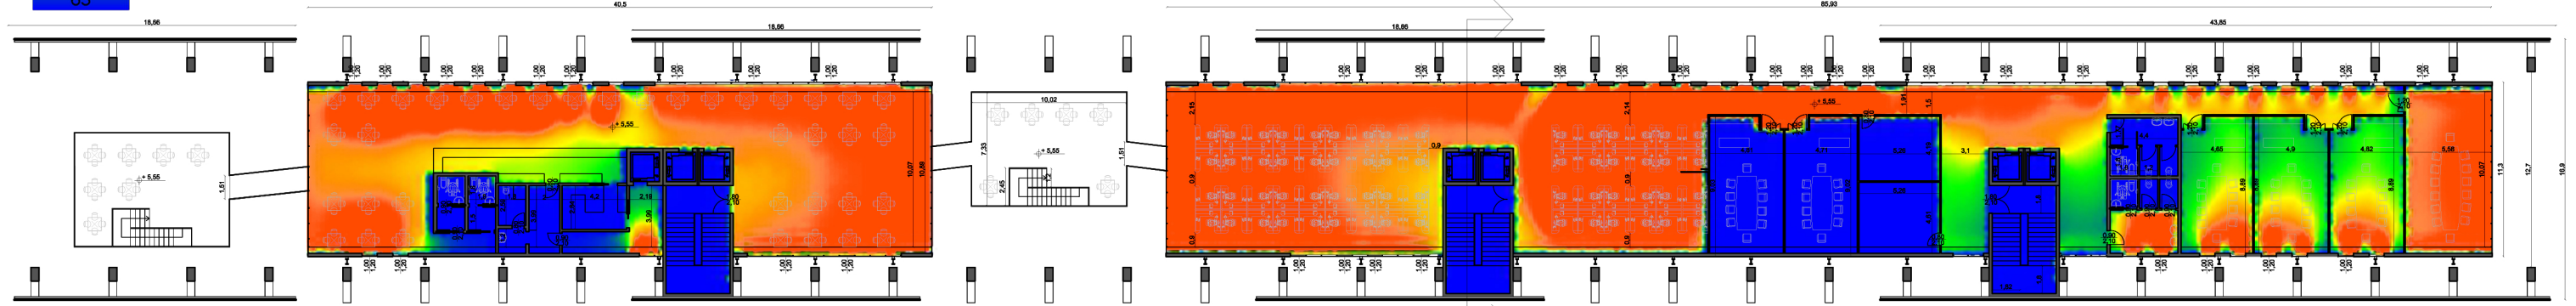

Fattore di Luce diurna
%