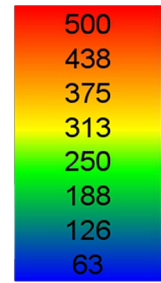

Illuminanza- 21 Marzo, ore 12:00 pm

Lux

Illuminanza- 21 Luglio, ore 12:00 pm

Lux

Fattore di luce diurna

%

Illuminanza- 21 Marzo, ore 12:00 pm

Lux

Illuminanza- 21 Luglio, ore 12:00 pm

Lux

Fattore di Luce diurna  
%

Illuminanza- 21 Marzo, ore 12:00 pm

Illuminanza- 21 Luglio, ore 12:00 pm

Fattore di luce diurna

Illuminanza- 21 Marzo, ore 12:00 pm

Lux