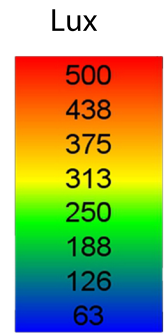

Illuminanza- 21 Luglio, ore 12:00 pm

Lux

Fattore di Luce diurna  
%

Illuminanza- 21 Marzo, ore 12:00 pm

Illuminanza- 21 Luglio, ore 12:00 pm

Fattore di luce diurna

Illuminanza- 21 Marzo, ore 12:00 pm

Lux

Illuminanza- 21 Luglio, ore 12:00 pm

Lux

Fattore di luce diurna

%