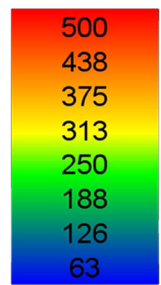

Illuminanza- 21 Luglio, ore 12:00 pm

Lux