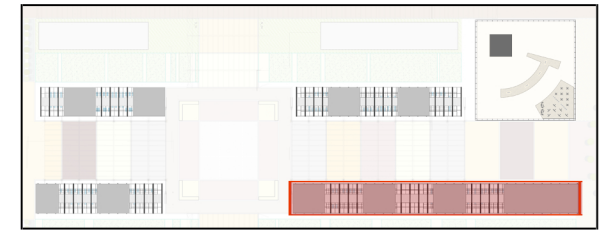

Illuminanza- 21 Marzo, ore 12:00 pm

Lux

Illuminanza- 21 Luglio, ore 12:00 pm

Lux