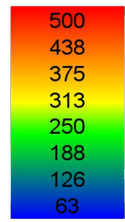

Illuminanza- 21 Marzo, ore 12:00 pm

Lux

Illuminanza- 21 Luglio, ore 12:00 pm

Lux

Fattore di luce diurna

%

Illuminanza- 21 Marzo, ore 12:00 pm

Lux