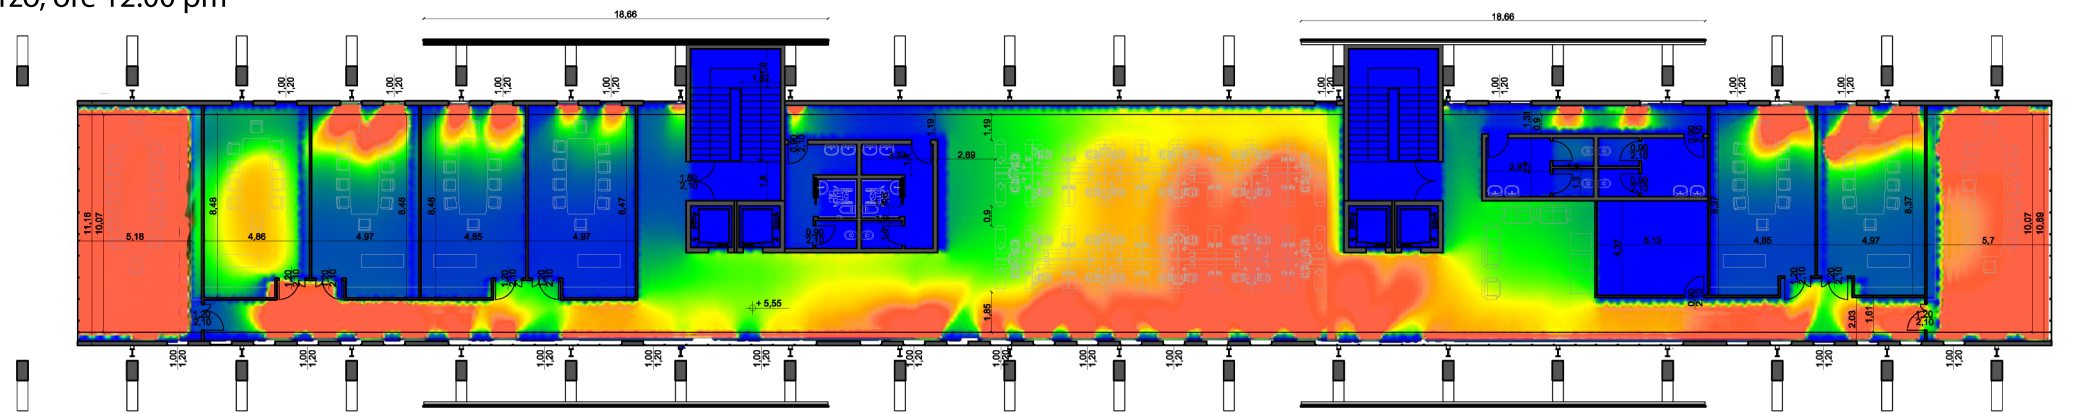

Illuminanza- 21 Marzo, ore 12:00 pm

Lux