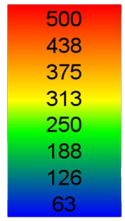

Illuminanza- 21 Marzo, ore 12:00 pm

Lux

Illuminanza- 21 Luglio, ore 12:00 pm

Lux

Fattore di luce diurna

%

Illuminanza- 21 Marzo, ore 12:00 pm

Lux

Illuminanza- 21 Luglio, ore 12:00 pm

Lux

Fattore di Luce diurna  
%

Illuminanza- 21 Marzo, ore 12:00 pm

Illuminanza- 21 Luglio, ore 12:00 pm

Fattore di luce diurna

Illuminanza- 21 Marzo, ore 12:00 pm

Lux