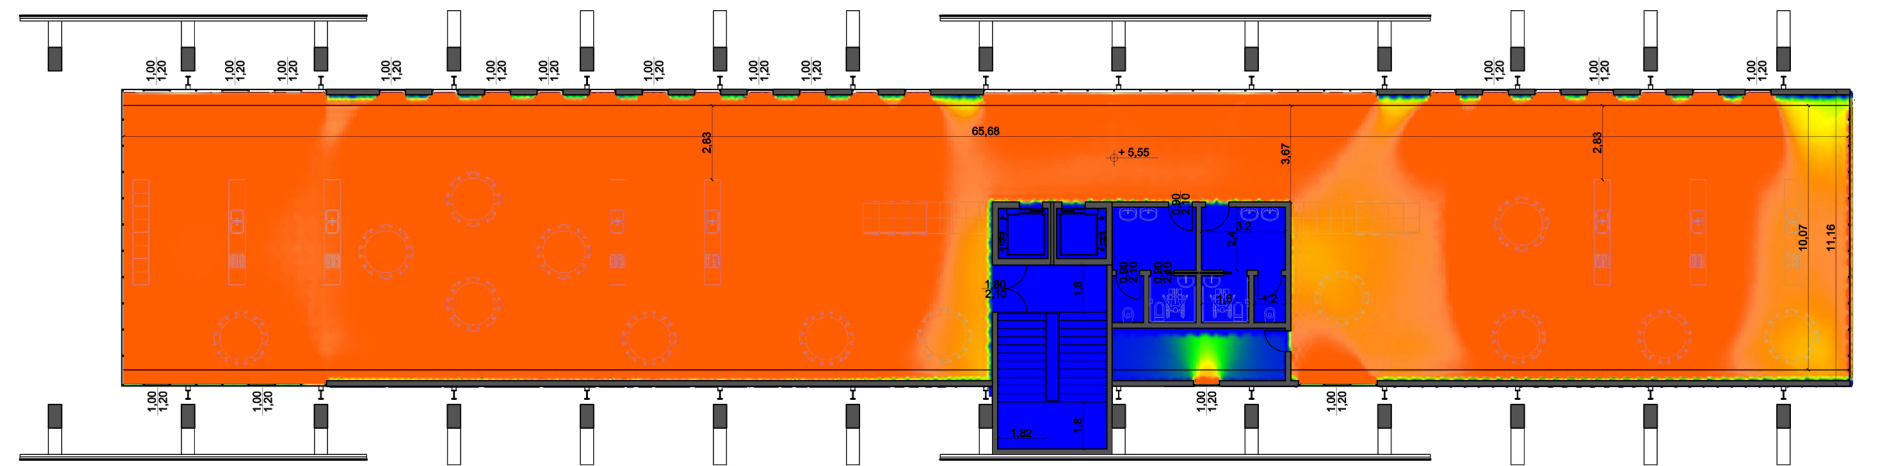

Illuminanza- 21 Luglio, ore 12:00 pm

Lux

Fattore di luce diurna

%