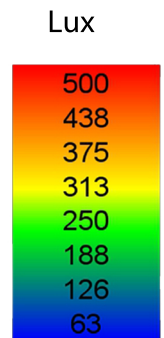

Illuminanza- 21 Luglio, ore 12:00 pm

Lux

Fattore di Luce diurna  
%

Illuminanza- 21 Marzo, ore 12:00 pm

Illuminanza- 21 Luglio, ore 12:00 pm

Fattore di luce diurna

Illuminanza- 21 Marzo, ore 12:00 pm

Lux

Illuminanza- 21 Luglio, ore 12:00 pm

Lux

Fattore di luce diurna

%