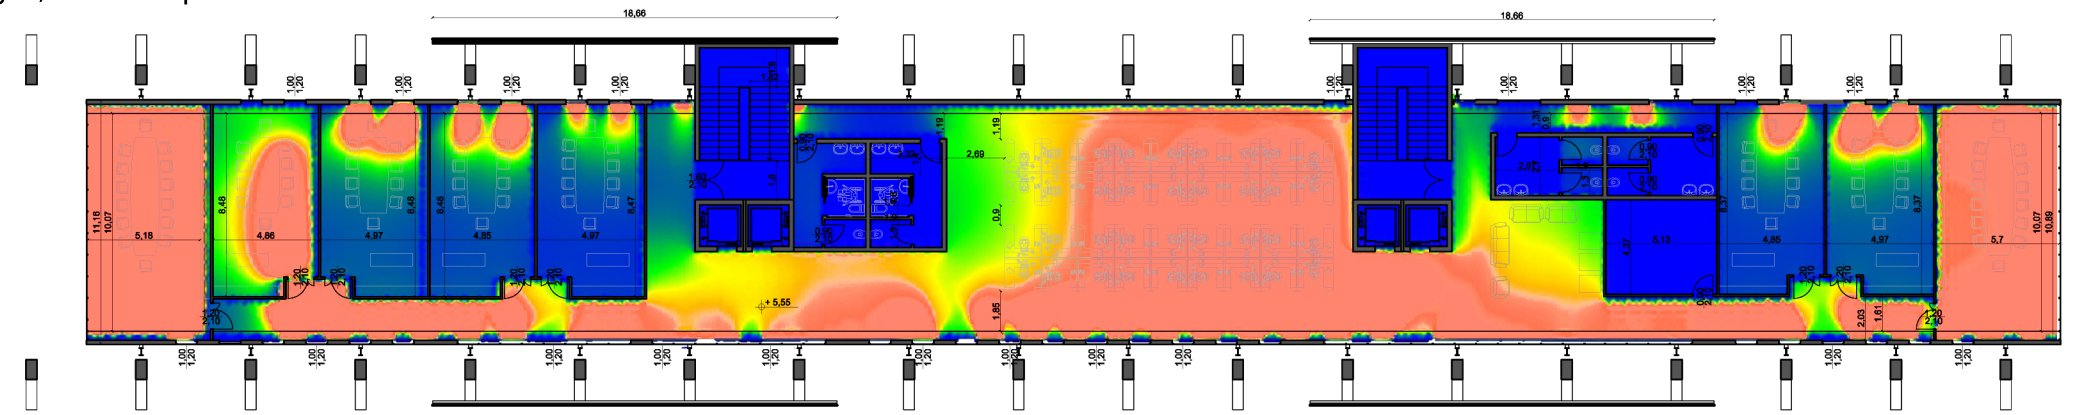

Illuminanza- 21 Luglio, ore 12:00 pm

Lux