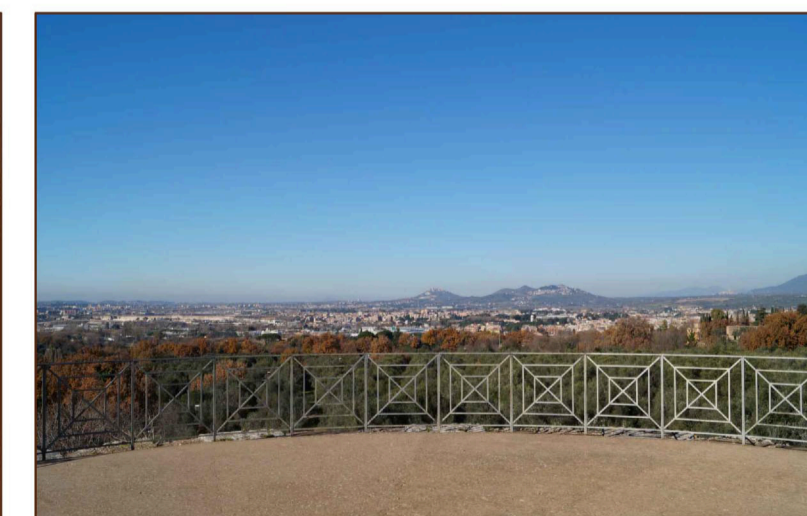

PIANTA STATO DI FATTO SCALA 1:200

PROSPETTO OVEST SCALA 1:100

PROSPETTO NORD SCALA 1:100

FRONTE OVEST DI ROCCABRUNA

RAMPA D'ACCESSO ALLA SPIANATA DELL'ACCADEMIA

ROVINE DEL PORTICO ANTISTANTI LA ROCCA

NICCHIE INTERNE ALLA SALA DELLA ROCCA

FRONTE NORD DI ROCCABRUNA

SCALA DI ACCESSO AL PIANO SUPERIORE DELLA ROCCA

VEDUTA DI ROMA DA ROCCABRUNA

ROVINA DEL MURO DELL'ACCADEMIA

ROVINA DEL MURO DELL'ACCADEMIA

ROVINA DEL MURO DELL'ACCADEMIA

SENTIERO NEL RETRO DEL SIRAPEO

COLLEGAMENTO TRA LA SPIANATA E IL SIRAPEO

RETRO DEL SIRAPEO

SCALA DI COLLEGAMENTO TRA SIRAPEO E CANOPO

SCALA DI COLLEGAMENTO TRA SIRAPEO E CANOPO

ACCESSO ALL'AREA DEL CANOPO

VEDUTA SUGGERIVA DEL CANOPO