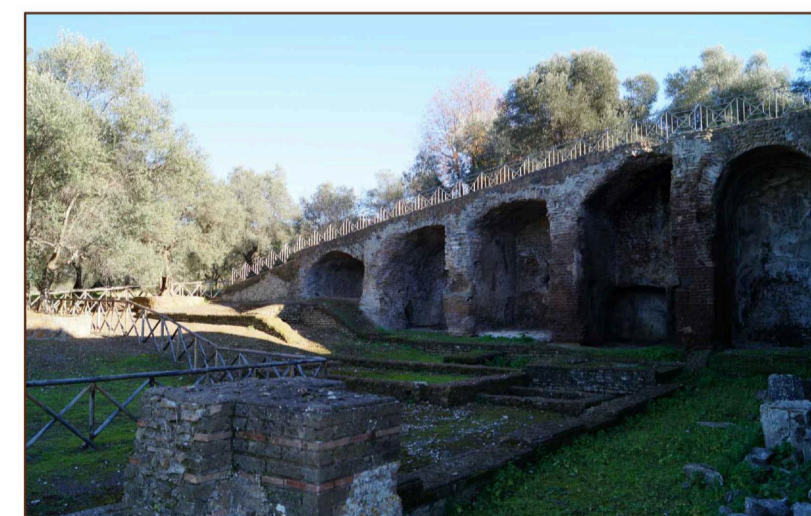

PIANTA STATO DI FATTO SCALA 1:200

PROSPETTO OVEST SCALA 1:100

PROSPETTO NORD SCALA 1:100

FRONTE OVEST DI ROCCABRUNA

RAMPA D'ACCESSO ALLA SPIANATA DELL'ACCADEMIA

ROVINE DEL PORTICO ANTISTANTI LA ROCCA

NICCHIE INTERNE ALLA SALA DELLA ROCCA

FRONTE NORD DI ROCCABRUNA

SCALA DI ACCESSO AL PIANO SUPERIORE DELLA ROCCA

VEDUTA DI ROMA DA ROCCABRUNA

ROVINA DEL MURO DELL'ACCADEMIA

ROVINA DEL MURO DELL'ACCADEMIA

ROVINA DEL MURO DELL'ACCADEMIA

SENTIERO NEL RETRO DEL SIRAPEO

COLLEGAMENTO TRA LA SPIANATA E IL SIRAPEO

RETRO DEL SIRAPEO

SCALA DI COLLEGAMENTO TRA SIRAPEO E CANOPO

SCALA DI COLLEGAMENTO TRA SIRAPEO E CANOPO

ACCESSO ALL'AREA DEL CANOPO

VEDUTA SUGGERIVA DEL CANOPO