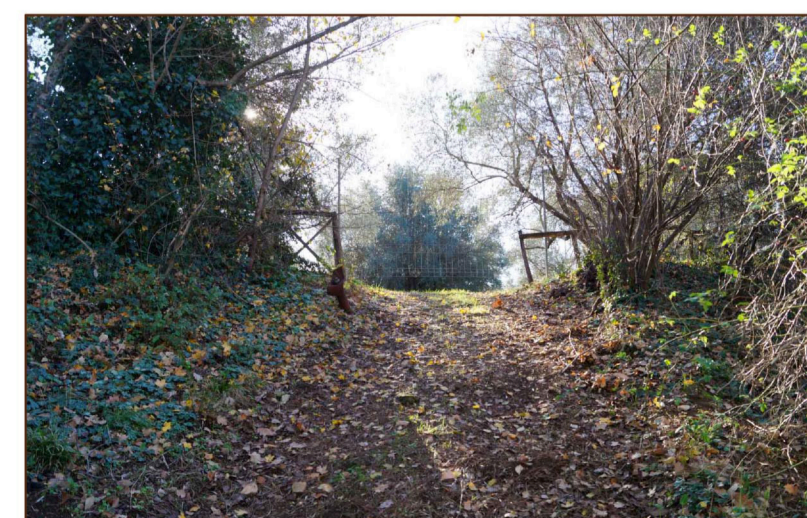

PIANTA STATO DI FATTO SCALA 1:200

PROSPETTO OVEST SCALA 1:100

PROSPETTO NORD SCALA 1:100

FRONTE OVEST DI ROCCABRUNA

RAMPA D'ACCESSO ALLA SPIANATA DELL'ACCADEMIA

ROVINE DEL PORTICO ANTISTANTI LA ROCCA

NICCHIE INTERNE ALLA SALA DELLA ROCCA

FRONTE NORD DI ROCCABRUNA

SCALA DI ACCESSO AL PIANO SUPERIORE DELLA ROCCA

VEDUTA DI ROMA DA ROCCABRUNA

ROVINA DEL MURO DELL'ACCADEMIA

ROVINA DEL MURO DELL'ACCADEMIA

ROVINA DEL MURO DELL'ACCADEMIA

SENTIERO NEL RETRO DEL SIRAPEO

COLLEGAMENTO TRA LA SPIANATA E IL SIRAPEO

RETRO DEL SIRAPEO

SCALA DI COLLEGAMENTO TRA SIRAPEO E CANOPO

SCALA DI COLLEGAMENTO TRA SIRAPEO E CANOPO

ACCESSO ALL'AREA DEL CANOPO

VEDUTA SUGGERIVA DEL CANOPO