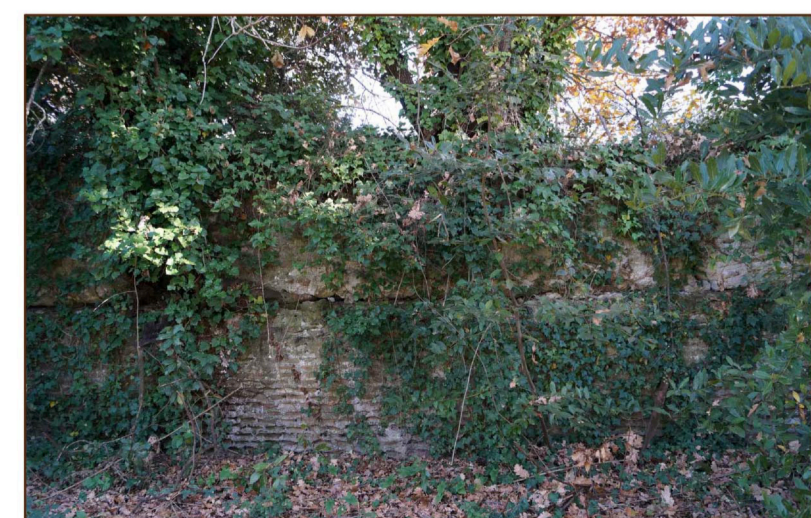

PIANTA STATO DI FATTO SCALA 1:200

PROSPETTO OVEST SCALA 1:100

PROSPETTO NORD SCALA 1:100

FRONTE OVEST DI ROCCABRUNA

RAMPA D'ACCESSO ALLA SPIANATA DELL'ACCADEMIA

ROVINE DEL PORTICO ANTISTANTI LA ROCCA

NICCHIE INTERNE ALLA SALA DELLA ROCCA

FRONTE NORD DI ROCCABRUNA

SCALA DI ACCESSO AL PIANO SUPERIORE DELLA ROCCA

VEDUTA DI ROMA DA ROCCABRUNA

ROVINA DEL MURO DELL'ACCADEMIA

ROVINA DEL MURO DELL'ACCADEMIA

ROVINA DEL MURO DELL'ACCADEMIA

SENTIERO NEL RETRO DEL SIRAPEO

COLLEGAMENTO TRA LA SPIANATA E IL SIRAPEO

RETRO DEL SIRAPEO

SCALA DI COLLEGAMENTO TRA SIRAPEO E CANOPO

SCALA DI COLLEGAMENTO TRA SIRAPEO E CANOPO

ACCESSO ALL'AREA DEL CANOPO

VEDUTA SUGGERIVA DEL CANOPO