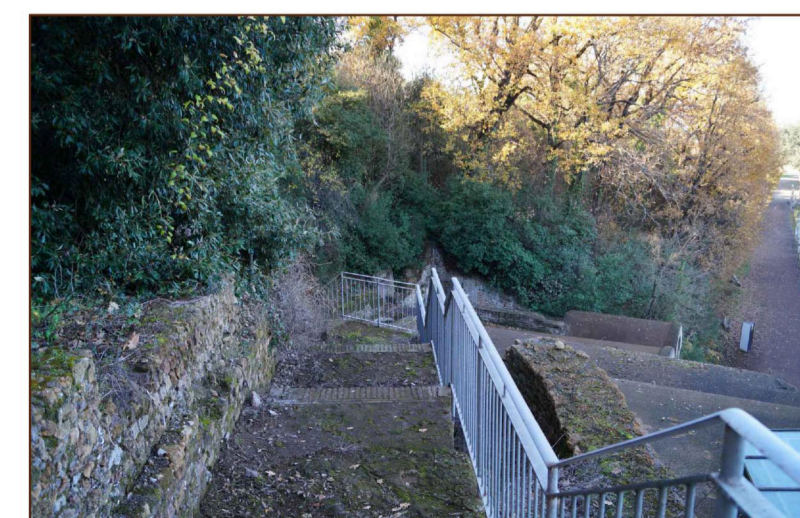

PIANTA STATO DI FATTO SCALA 1:200

PROSPETTO OVEST SCALA 1:100

PROSPETTO NORD SCALA 1:100

FRONTE OVEST DI ROCCABRUNA

RAMPA D'ACCESSO ALLA SPIANATA DELL'ACCADEMIA

ROVINE DEL PORTICO ANTISTANTI LA ROCCA

NICCHIE INTERNE ALLA SALA DELLA ROCCA

FRONTE NORD DI ROCCABRUNA

SCALA DI ACCESSO AL PIANO SUPERIORE DELLA ROCCA

VEDUTA DI ROMA DA ROCCABRUNA

ROVINA DEL MURO DELL'ACCADEMIA

ROVINA DEL MURO DELL'ACCADEMIA

ROVINA DEL MURO DELL'ACCADEMIA

SENTIERO NEL RETRO DEL SIRAPEO

COLLEGAMENTO TRA LA SPIANATA E IL SIRAPEO

RETRO DEL SIRAPEO

SCALA DI COLLEGAMENTO TRA SIRAPEO E CANOPO

SCALA DI COLLEGAMENTO TRA SIRAPEO E CANOPO

ACCESSO ALL'AREA DEL CANOPO

VEDUTA SUGGERIVA DEL CANOPO