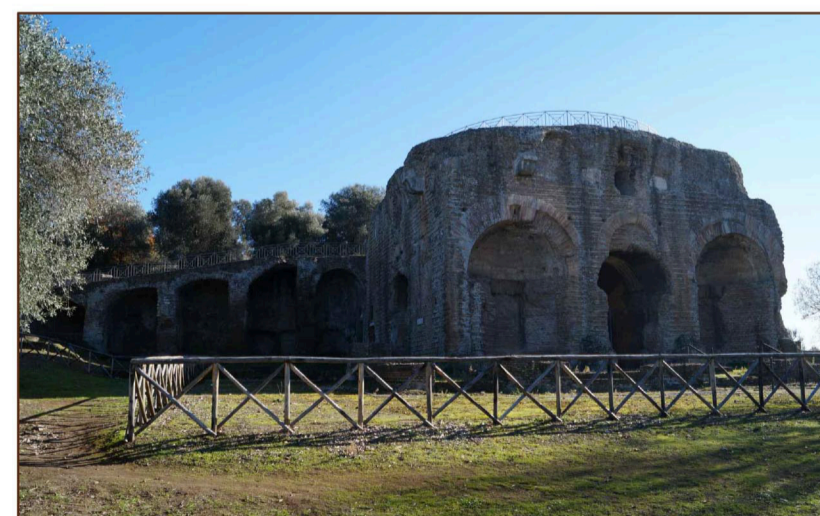

PIANTA STATO DI FATTO SCALA 1:200

PROSPETTO OVEST SCALA 1:100

PROSPETTO NORD SCALA 1:100

FRONTE OVEST DI ROCCABRUNA

RAMPA D'ACCESSO ALLA SPIANATA DELL'ACCADEMIA

ROVINE DEL PORTICO ANTISTANTI LA ROCCA

NICCHIE INTERNE ALLA SALA DELLA ROCCA

FRONTE NORD DI ROCCABRUNA

SCALA DI ACCESSO AL PIANO SUPERIORE DELLA ROCCA

VEDUTA DI ROMA DA ROCCABRUNA

ROVINA DEL MURO DELL'ACCADEMIA

ROVINA DEL MURO DELL'ACCADEMIA

ROVINA DEL MURO DELL'ACCADEMIA

SENTIERO NEL RETRO DEL SIRAPEO

COLLEGAMENTO TRA LA SPIANATA E IL SIRAPEO

RETRO DEL SIRAPEO

SCALA DI COLLEGAMENTO TRA SIRAPEO E CANOPO

SCALA DI COLLEGAMENTO TRA SIRAPEO E CANOPO

ACCESSO ALL'AREA DEL CANOPO

VEDUTA SUGGERIVA DEL CANOPO