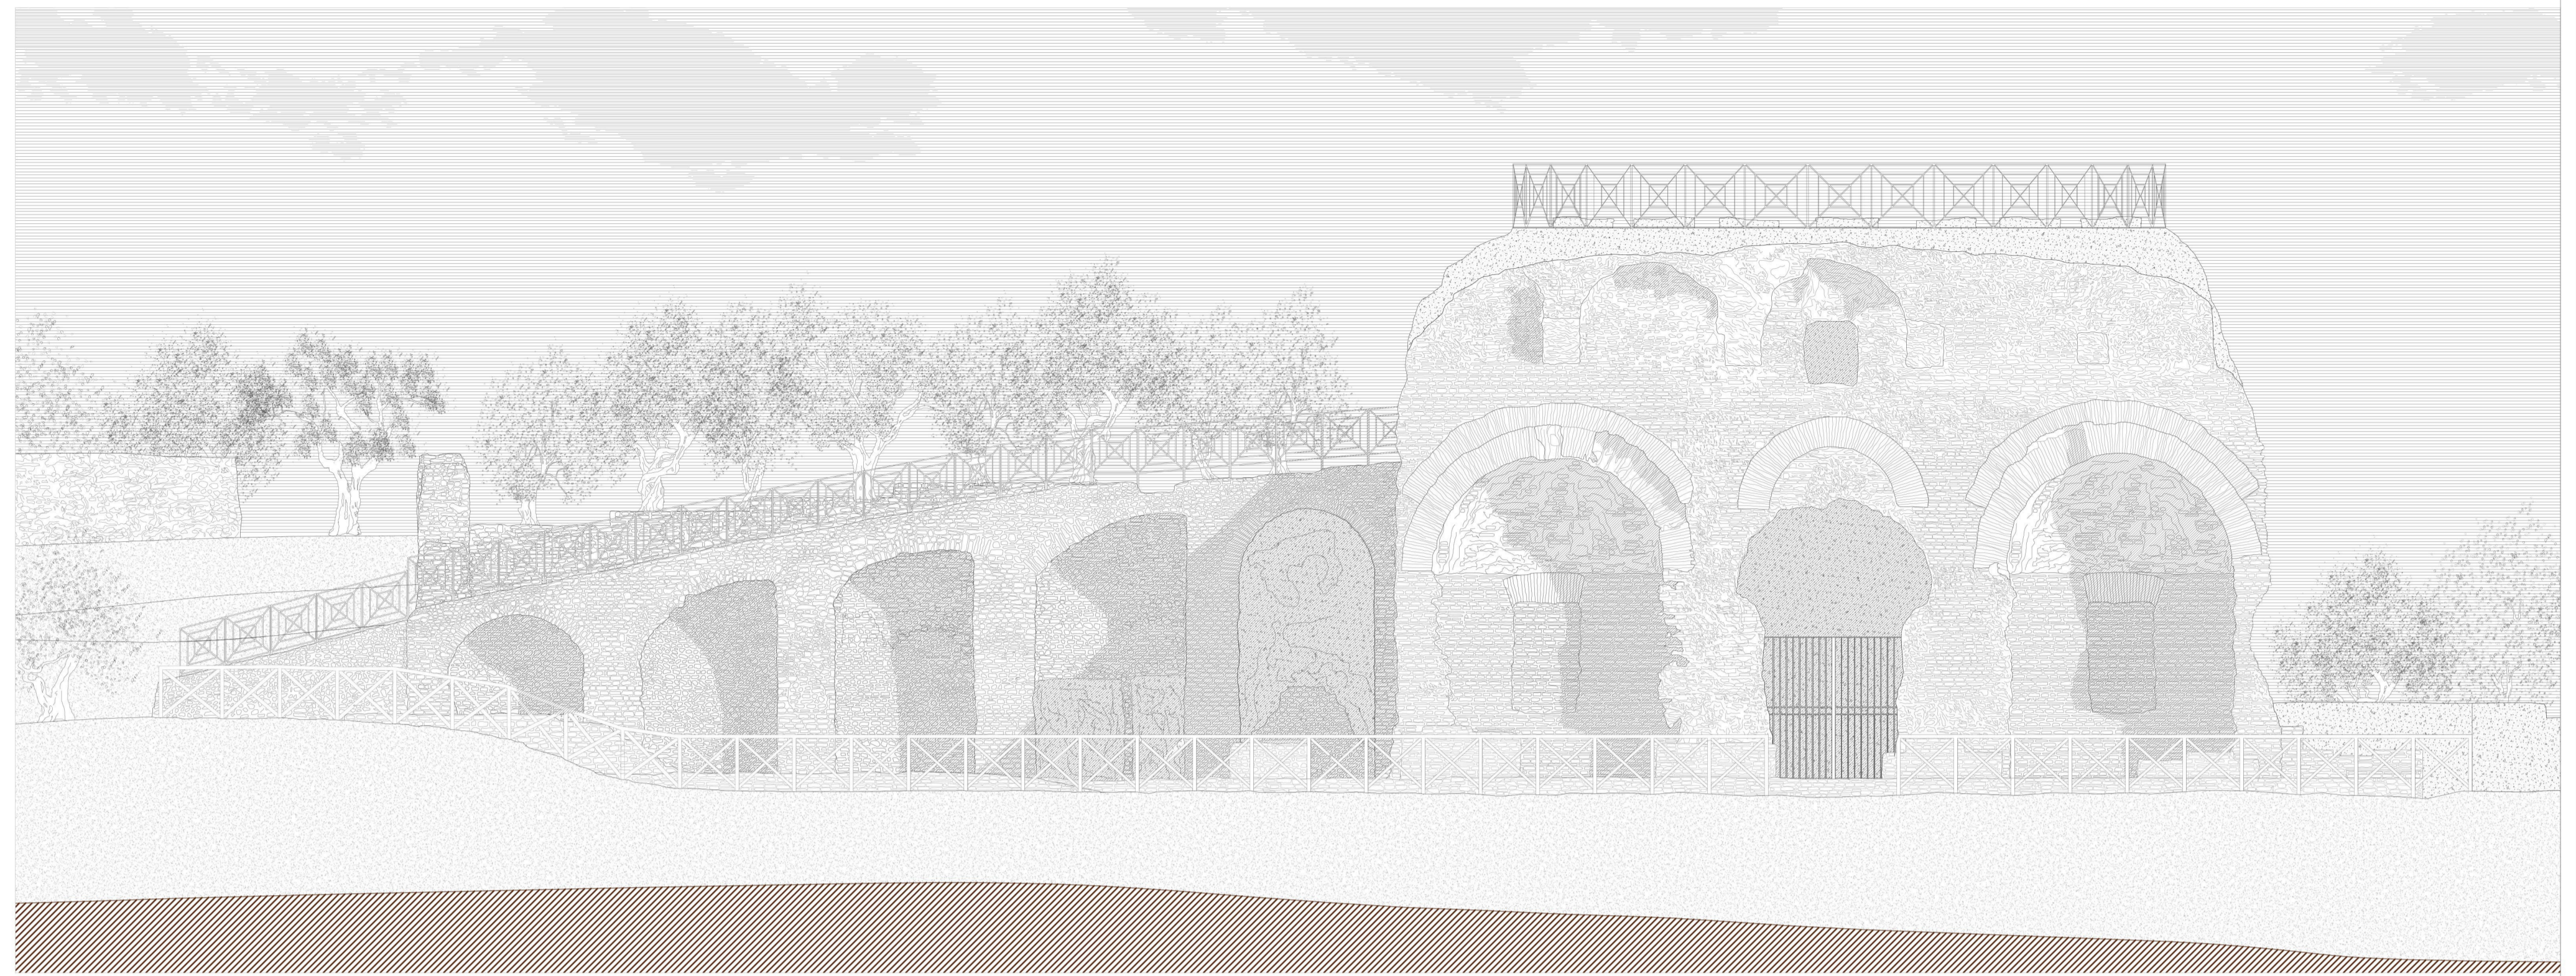

PIANTA STATO DI FATTO SCALA 1:200

PROSPETTO OVEST SCALA 1:100

PROSPETTO NORD SCALA 1:100

FRONTE OVEST DI ROCCABRUNA

RAMPA D'ACCESSO ALLA SPIANATA DELL'ACCADEMIA

ROVINE DEL PORTICO ANTISTANTI LA ROCCA

NICCHIE INTERNE ALLA SALA DELLA ROCCA

FRONTE NORD DI ROCCABRUNA

SCALA DI ACCESSO AL PIANO SUPERIORE DELLA ROCCA

VEDUTA DI ROMA DA ROCCABRUNA

ROVINA DEL MURO DELL'ACCADEMIA

ROVINA DEL MURO DELL'ACCADEMIA

ROVINA DEL MURO DELL'ACCADEMIA

SENTIERO NEL RETRO DEL SIRAPEO

COLLEGAMENTO TRA LA SPIANATA E IL SIRAPEO

RETRO DEL SIRAPEO

SCALA DI COLLEGAMENTO TRA SIRAPEO E CANOPO

SCALA DI COLLEGAMENTO TRA SIRAPEO E CANOPO

ACCESSO ALL'AREA DEL CANOPO

VEDUTA SUGGERIVA DEL CANOPO