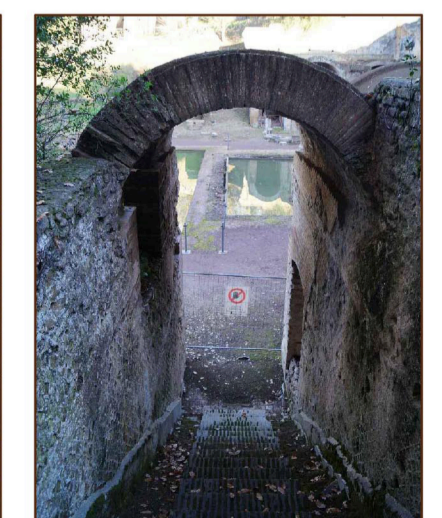

PIANTA STATO DI FATTO SCALA 1:200

PROSPETTO OVEST SCALA 1:100

PROSPETTO NORD SCALA 1:100

FRONTE OVEST DI ROCCABRUNA

RAMPA D'ACCESSO ALLA SPIANATA DELL'ACCADEMIA

ROVINE DEL PORTICO ANTISTANTI LA ROCCA

NICCHIE INTERNE ALLA SALA DELLA ROCCA

FRONTE NORD DI ROCCABRUNA

SCALA DI ACCESSO AL PIANO SUPERIORE DELLA ROCCA

VEDUTA DI ROMA DA ROCCABRUNA

ROVINA DEL MURO DELL'ACCADEMIA

ROVINA DEL MURO DELL'ACCADEMIA

ROVINA DEL MURO DELL'ACCADEMIA

SENTIERO NEL RETRO DEL SIRAPEO

COLLEGAMENTO TRA LA SPIANATA E IL SIRAPEO

RETRO DEL SIRAPEO

SCALA DI COLLEGAMENTO TRA SIRAPEO E CANOPO

SCALA DI COLLEGAMENTO TRA SIRAPEO E CANOPO

ACCESSO ALL'AREA DEL CANOPO

VEDUTA SUGGERIVA DEL CANOPO