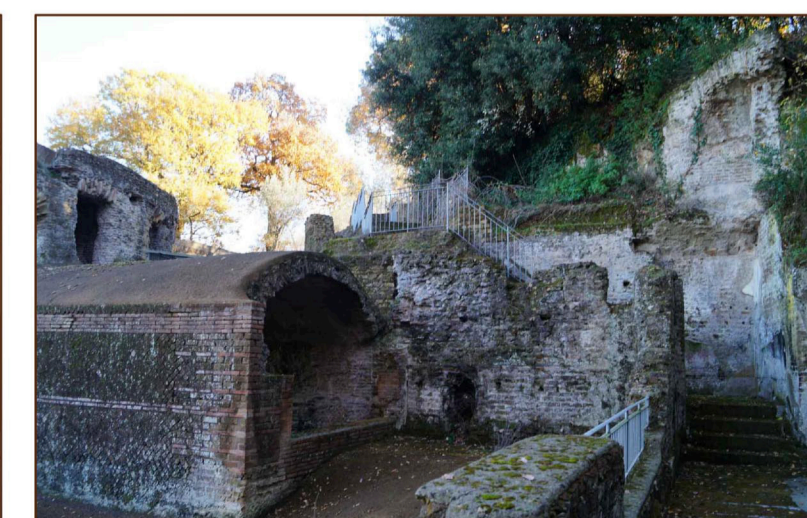

PIANTA STATO DI FATTO SCALA 1:200

PROSPETTO OVEST SCALA 1:100

PROSPETTO NORD SCALA 1:100

FRONTE OVEST DI ROCCABRUNA

RAMPA D'ACCESSO ALLA SPIANATA DELL'ACCADEMIA

ROVINE DEL PORTICO ANTISTANTI LA ROCCA

NICCHIE INTERNE ALLA SALA DELLA ROCCA

FRONTE NORD DI ROCCABRUNA

SCALA DI ACCESSO AL PIANO SUPERIORE DELLA ROCCA

VEDUTA DI ROMA DA ROCCABRUNA

ROVINA DEL MURO DELL'ACCADEMIA

ROVINA DEL MURO DELL'ACCADEMIA

ROVINA DEL MURO DELL'ACCADEMIA

SENTIERO NEL RETRO DEL SIRAPEO

COLLEGAMENTO TRA LA SPIANATA E IL SIRAPEO

RETRO DEL SIRAPEO

SCALA DI COLLEGAMENTO TRA SIRAPEO E CANOPO

SCALA DI COLLEGAMENTO TRA SIRAPEO E CANOPO

ACCESSO ALL'AREA DEL CANOPO

VEDUTA SUGGERIVA DEL CANOPO