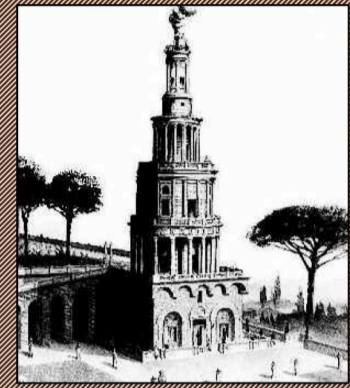

RICOSTRUZIONE DI G. GATTISCHI
1917