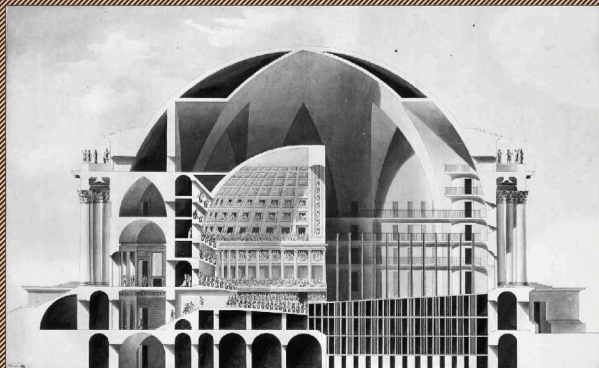

OPERA DI PARIGI
ETIENNE LOUIS BOUILLEE