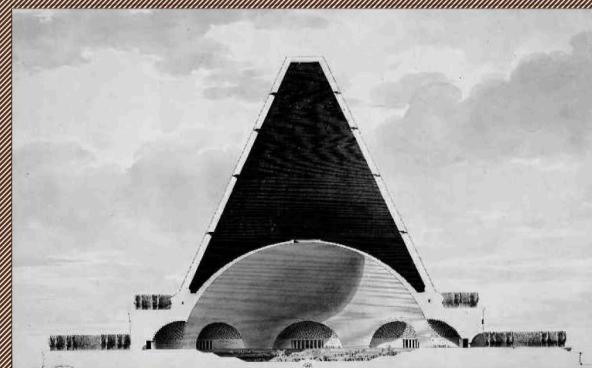

CINOTAFIO
ETIENNE LOUIS BOUILLEE