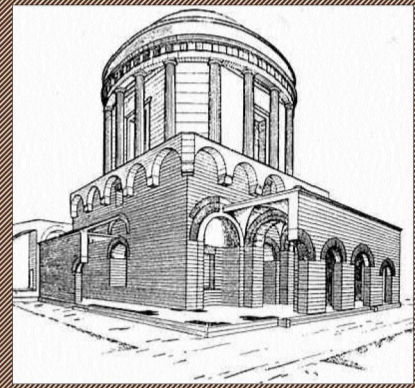

RICOSTRUZIONE DI GIUSEPPE LUIGI
1940