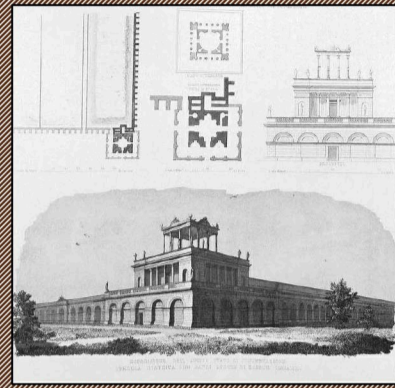

RICOSTRUZIONE DI LUIGI CANINA
1955