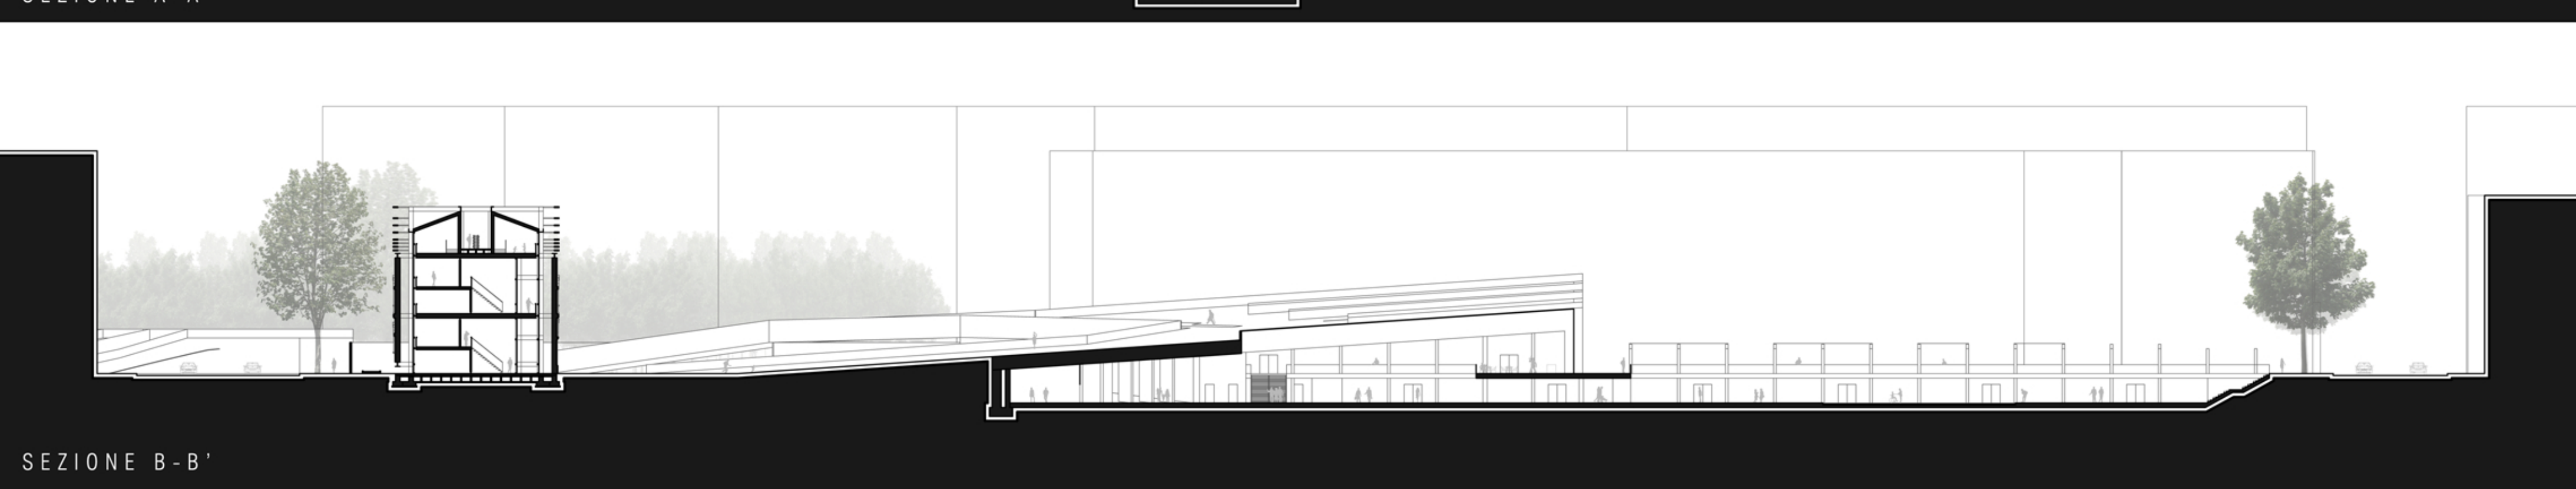

LA NUOVA PIAZZA IPOGEA

LA RAMPA VERSO IL PARCO

LA PIAZZA COPERTA

SEZIONE A-A'

SEZIONI  
SCALA 1:500

KEYPLAN  
SCALA 1:2000

SEZIONE B-B'

SEZIONE C-C'

SEZIONE D-D'

A.A. 2014 / 2015  
 Relatore: Prof.ssa Guisa Grazia Maria Bertelli  
 Correlatore: Prof.re Pasquale Mei  
 Laureandi:  
 Riccardo Colombo 804064  
 Alberto Valtolini 804036  
 ARCHITETTURA DEL RISPESCIAMENTO: NATURA E ARTIFICIO  
 SEZIONI SCALA 1:500 - PROSPETTIVE  
 POLITECNICO DI MILANO  
 Facoltà di Architettura e Società  
 Laurea Magistrale in Progettazione Architettonica  
 SCRITTURA  
 Tav. 06  
