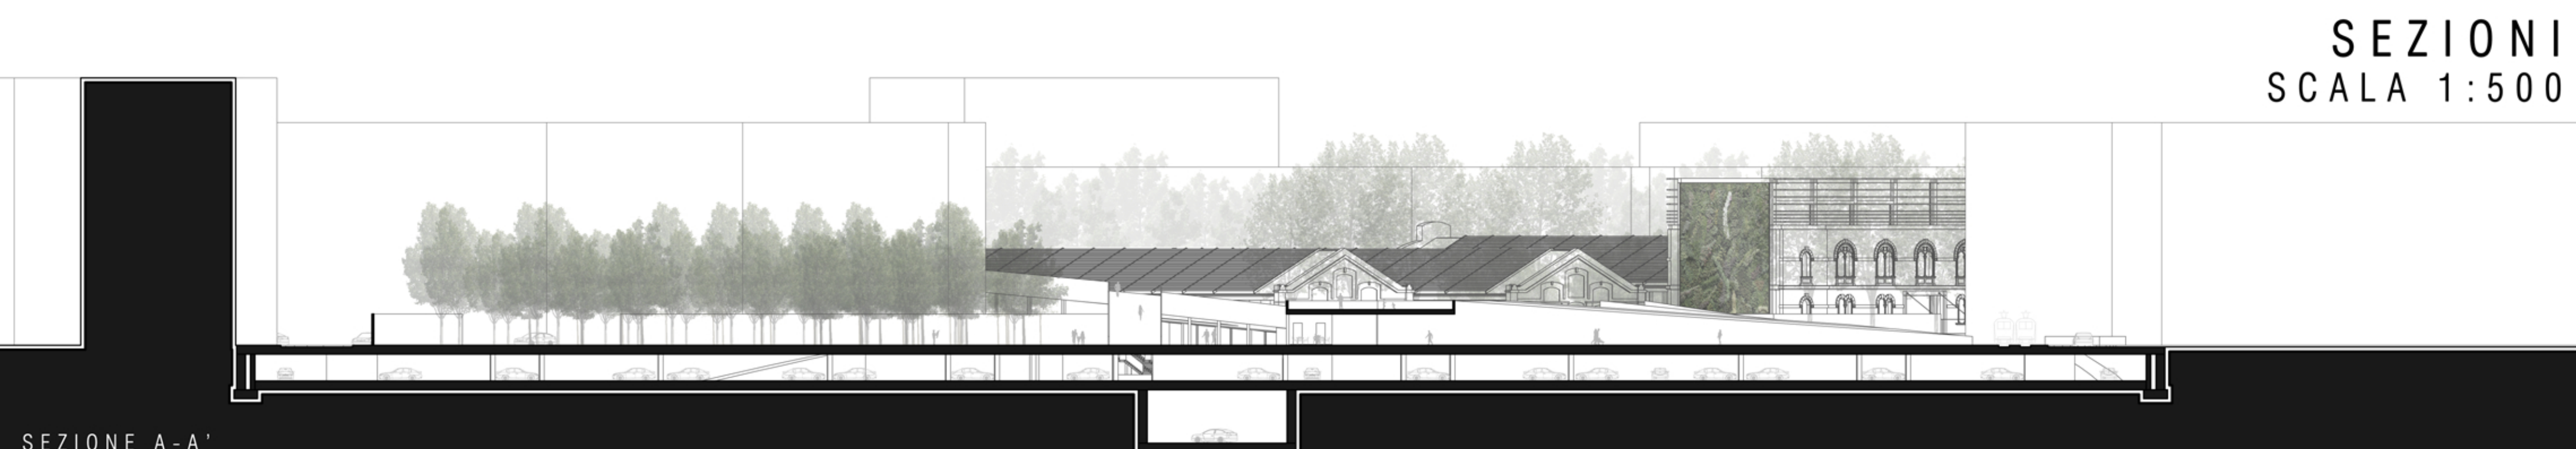

LA NUOVA PIAZZA IPOGEA

LA RAMPA VERSO IL PARCO

LA PIAZZA COPERTA

SEZIONE A-A'

SEZIONI  
SCALA 1:500

KEYPLAN  
SCALA 1:2000

SEZIONE B-B'

SEZIONE C-C'

SEZIONE D-D'

A.A. 2014 / 2015  
 Relatore: Prof.ssa Guisa Grazia Maria Bertelli  
 Correlatore: Prof.re Pasquale Mei  
 Laureandi:  
 Riccardo Colombo 804064  
 Alberto Valtolini 804036  
 ARCHITETTURA DEL RISPESCIAMENTO: NATURA E ARTIFICIO  
 SEZIONI SCALA 1:500 - PROSPETTIVE  
 POLITECNICO DI MILANO  
 Facoltà di Architettura e Società  
 Laurea Magistrale in Progettazione Architettonica  
 SCRITTURA  
 Tav. 06  
