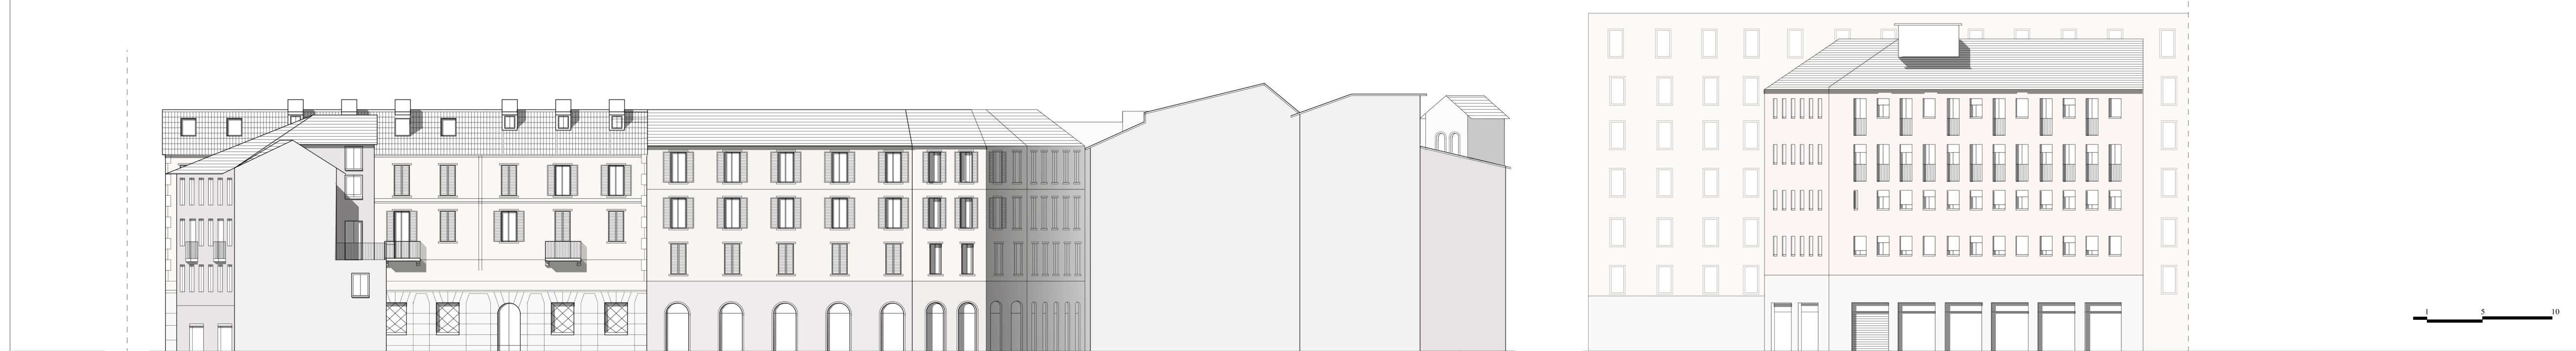

PROSPETTI STATO DI FATTO

PIANTA STATO DI FATTO

Sc: 1:500

Prospetto A, su Via Brisa

Prospetto B, su Via Brisa

Prospetto C, su Via Borromei/ Via S. Maria Fulcorina

Prospetto D, su Spazio Vuoto di progetto