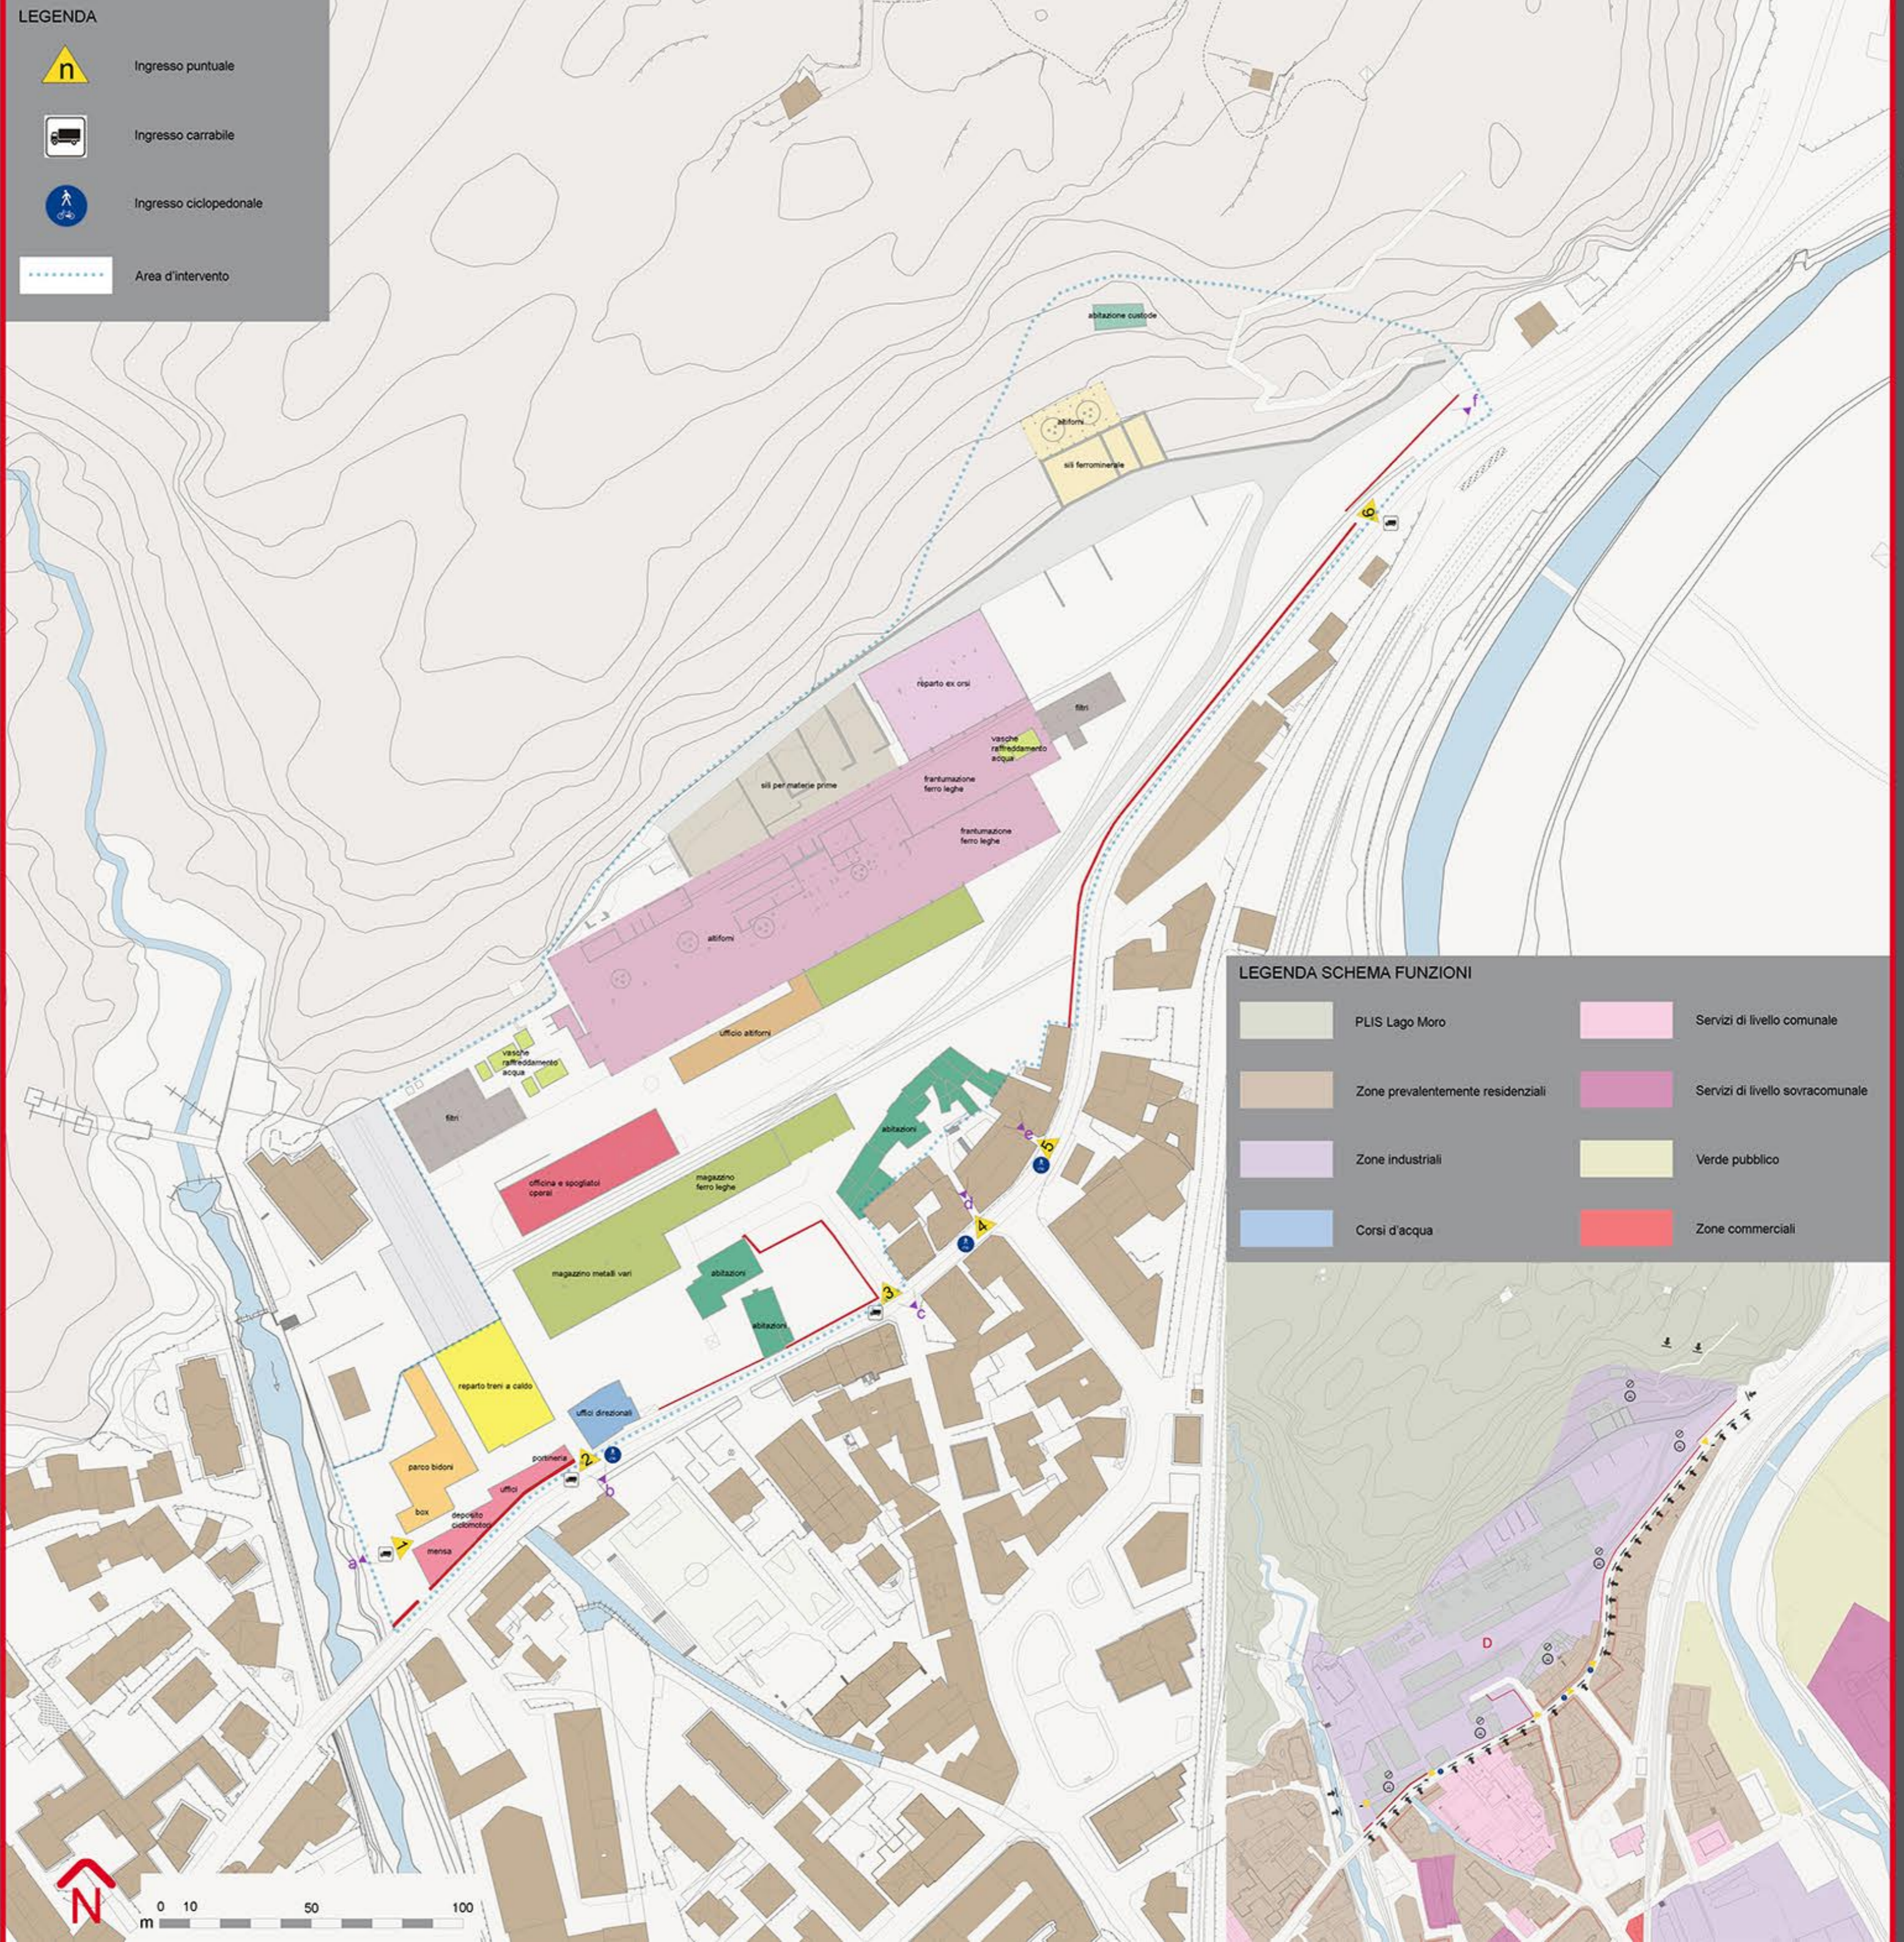

LEGENDA

- Ingresso puntuale
- Ingresso carrabile
- Ingresso ciclopedonale
- Area d'intervento

LEGENDA SCHEMA FUNZIONI

PLIS Lago Moro	Servizi di livello comunale
Zone prevalentemente residenziali	Servizi di livello sovracomunale
Zone industriali	Verde pubblico
Corsi d'acqua	Zone commerciali