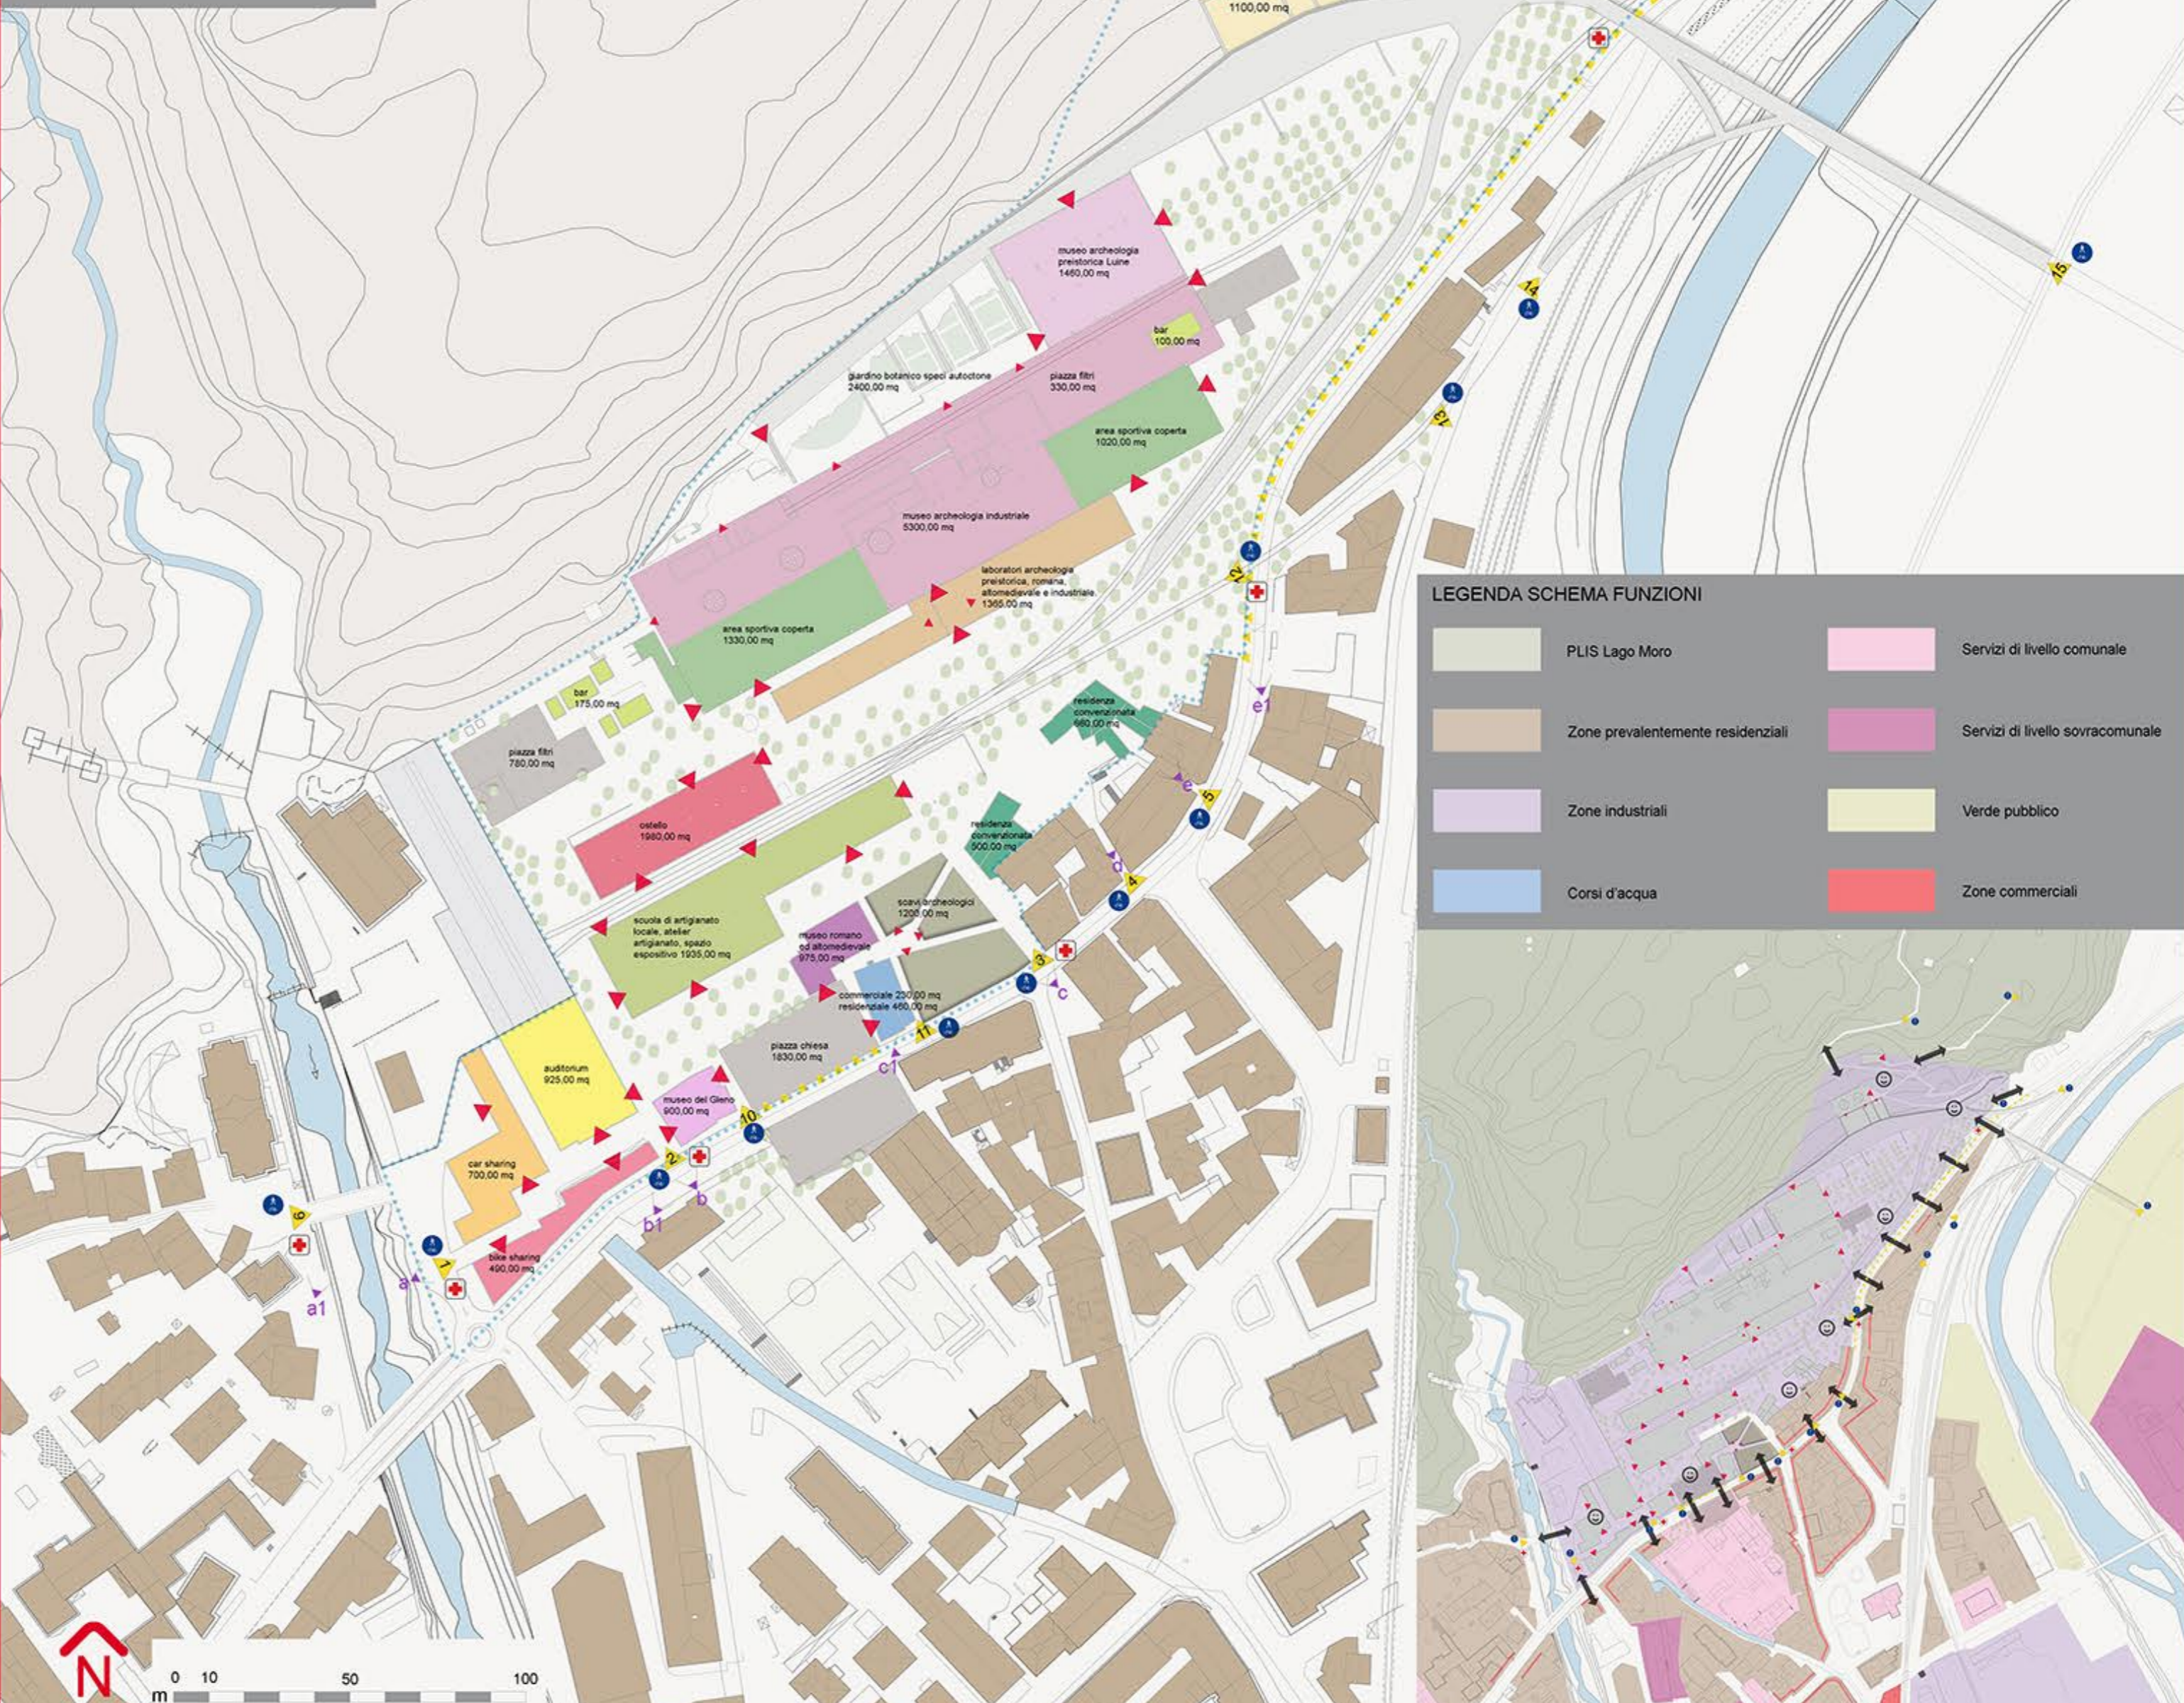

9		
1		
2		
10		
11		
3		
4		
5		
12		
6		

LEGENDA

- Ingresso puntuale
- Ingresso su tutto il fronte
- Ingresso agli edifici
- Ingresso mezzi di soccorso
- Ingresso ciclopedonale
- Area d'intervento

LEGENDA SCHEMA FUNZIONI

	PLIS Lago Moro		Servizi di livello comunale
	Zone prevalentemente residenziali		Servizi di livello sovcomunale
	Zone industriali		Verde pubblico
	Corsi d'acqua		Zone commerciali