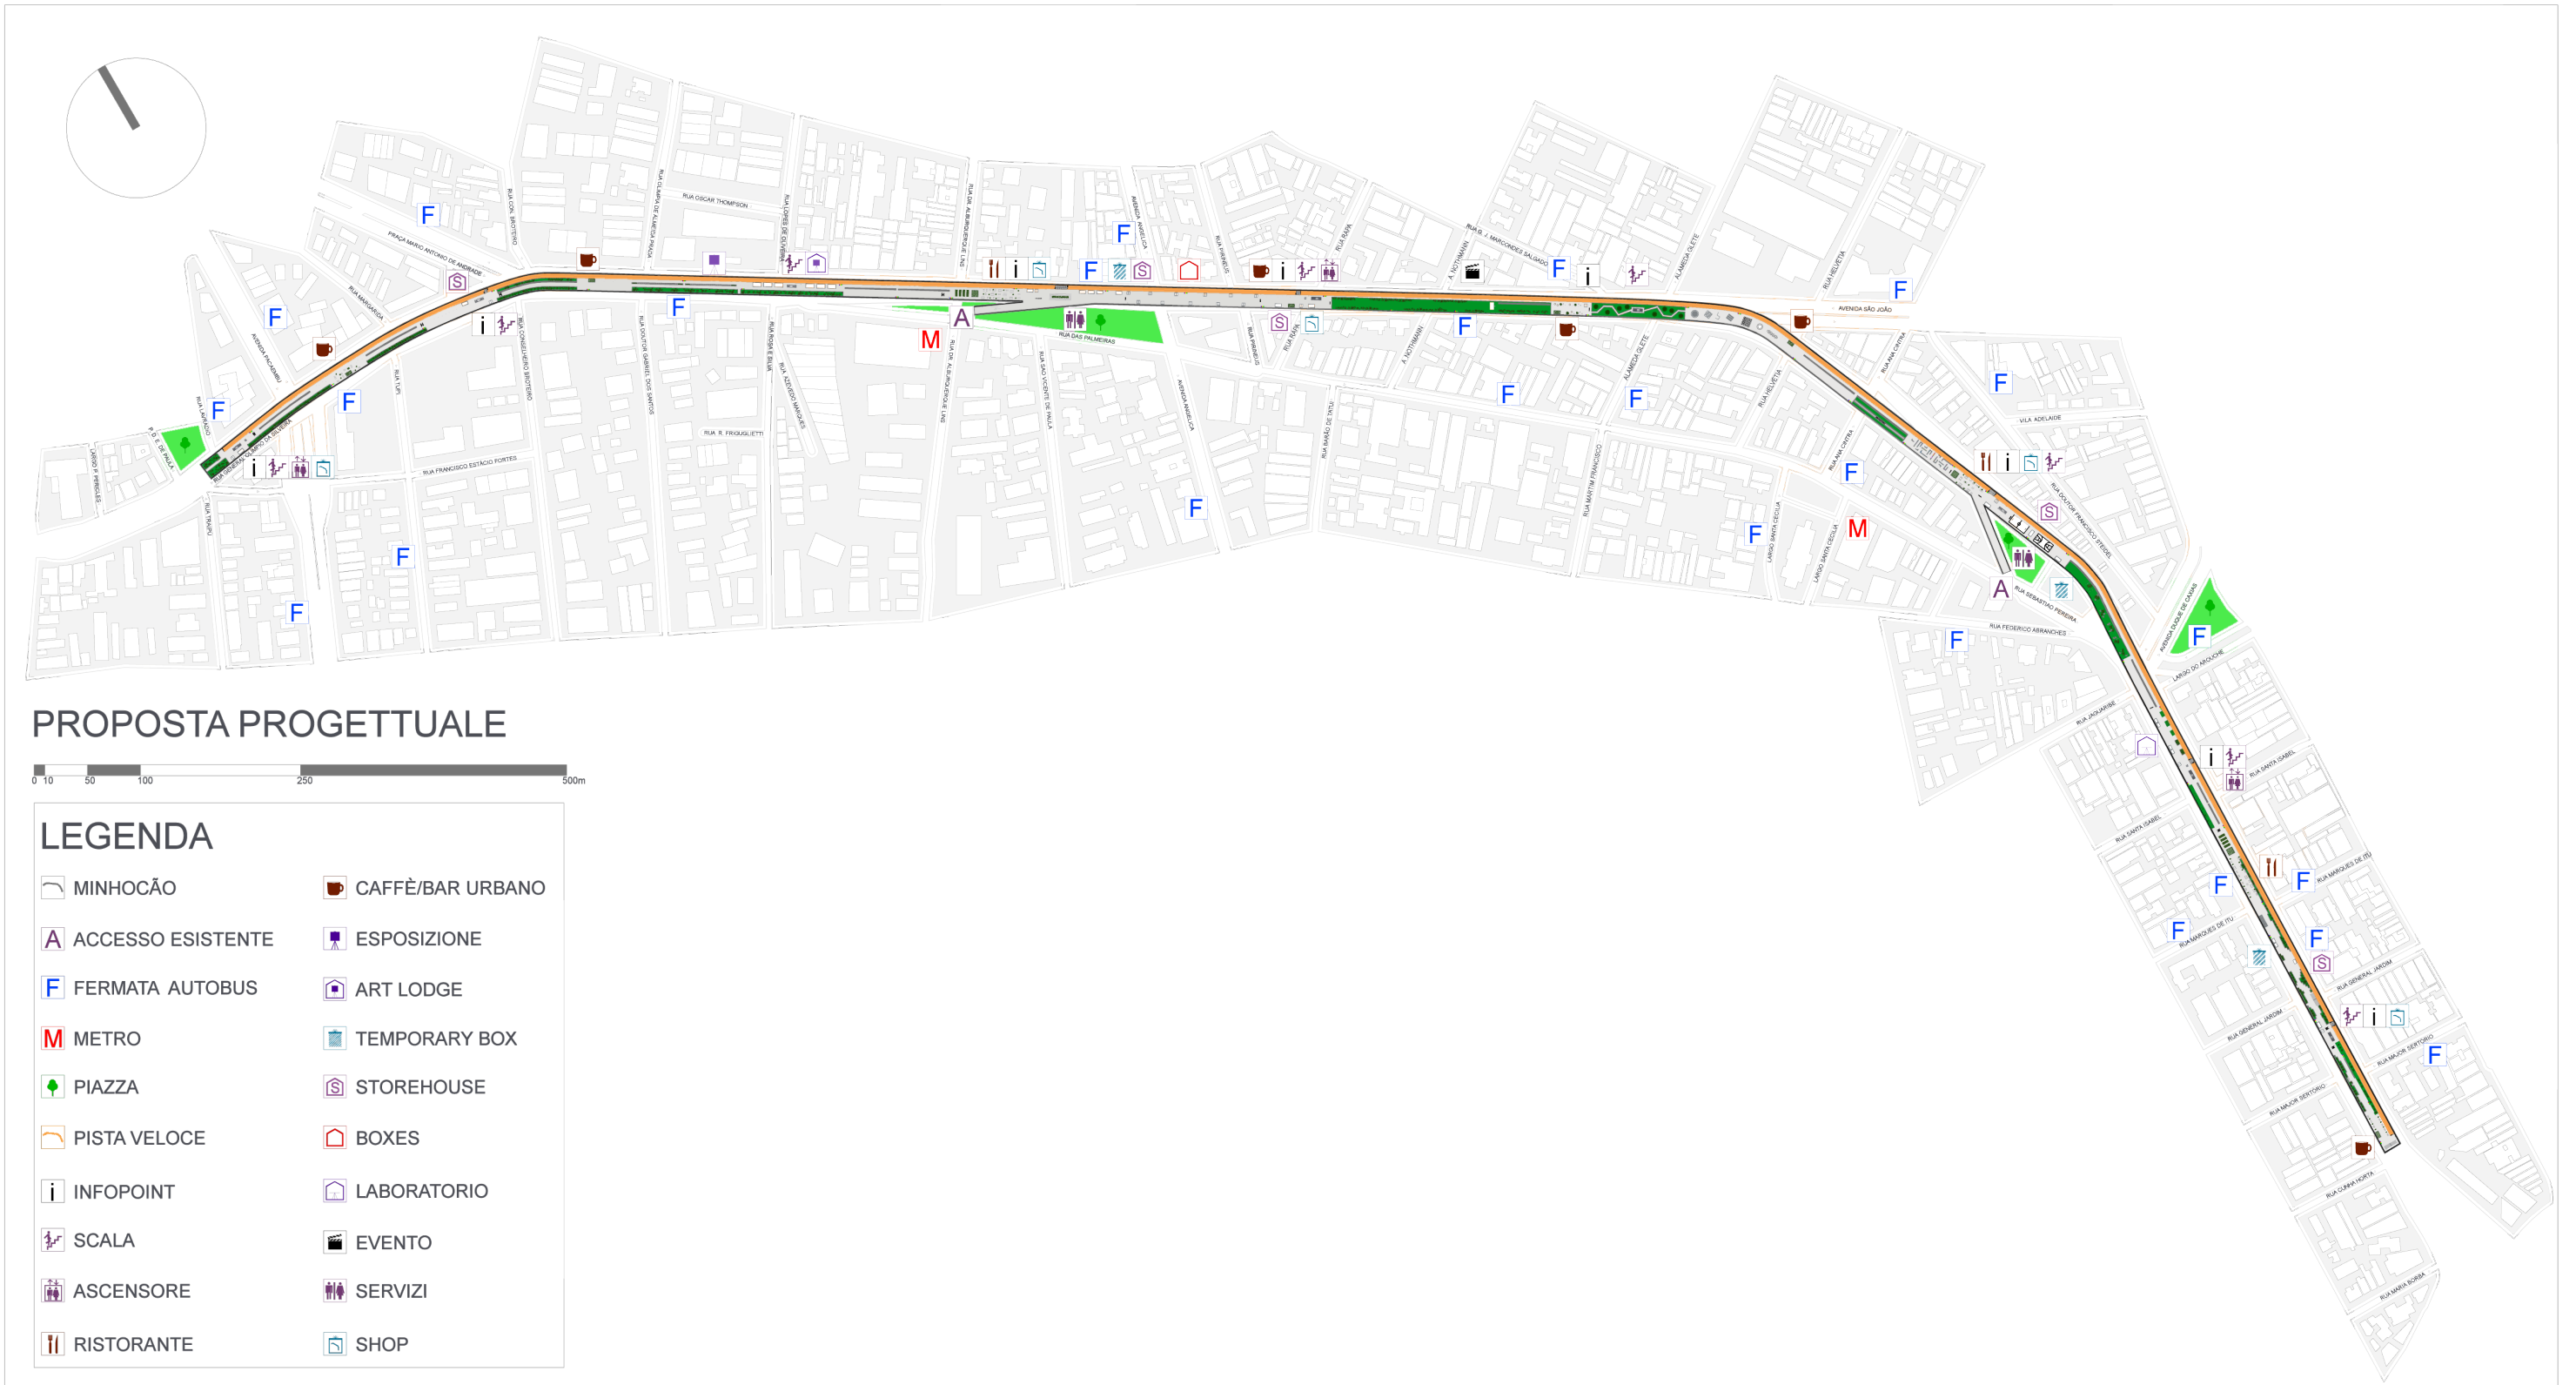

STATO DI FATTO

LEGENDA

- MINHOCÃO
- ACCESSO
- FERMATA AUTOBUS
- METRO
- PIAZZA

F

F S

F i

F

S

F

F

RUA DAS PALMEIRAS

RUA PERINEUS

RUA RAPA

A. NOTHMANN

F

F

F

RUA HELVÉZIA

F

VILA ADELAIDE

F

AVENIDA ANGELICA

RUA BARÃO DE TATUI

RUA MARTIM FRANCISCO

F

LARGO SANTA CECILIA

LARGO SANTA CECILIA

M

RUA ANA CINTRA

A

RUA DOUTOR FRANCO

RUA FEDERICO ABRANCHES