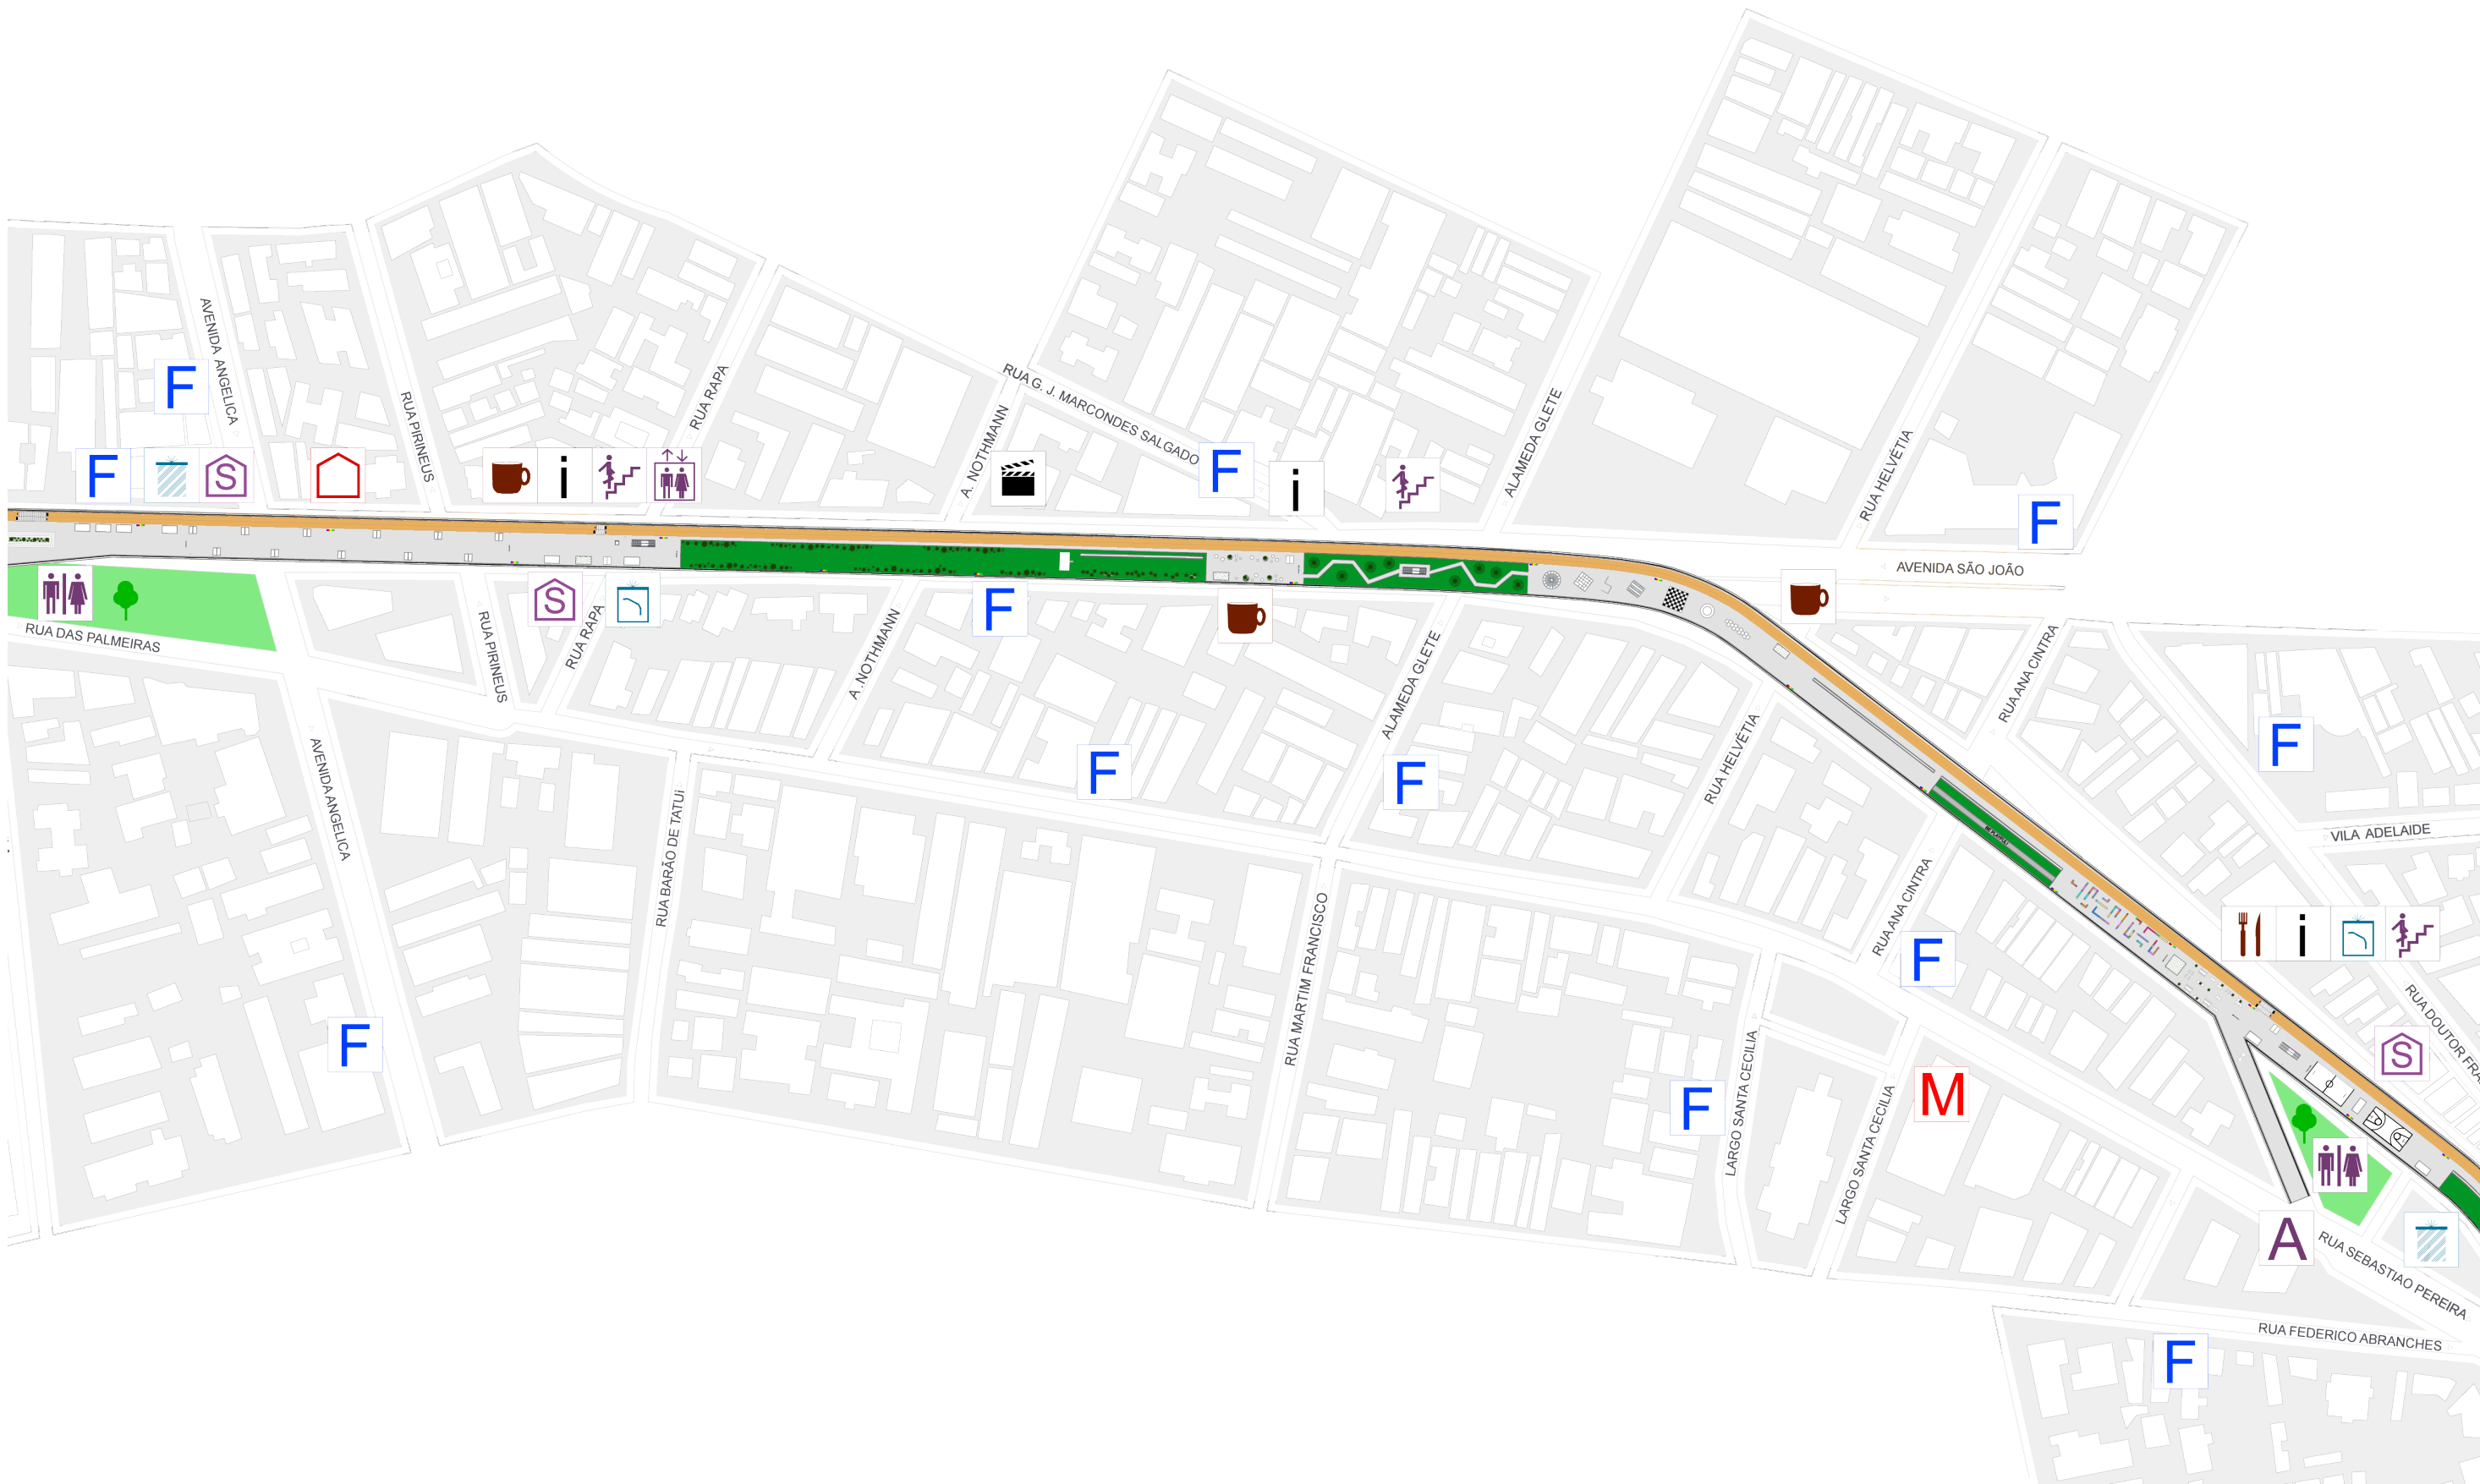

STATO DI FATTO

LEGENDA

- MINHOCÃO
- ACCESSO
- FERMATA AUTOBUS
- METRO
- PIAZZA

F

F S

F i

F

S

F

F

RUA DAS PALMEIRAS

RUA PERINEUS

RUA RAPA

A. NOTHMANN

F

F

F

RUA HELVÉZIA

F

VILA ADELAIDE

F

AVENIDA ANGELICA

RUA BARÃO DE TATUI

RUA MARTIM FRANCISCO

F

LARGO SANTA CECILIA

LARGO SANTA CECILIA

M

RUA ANA CINTRA

A

RUA DOUTOR FRANCO

RUA FEDERICO ABRANCHES