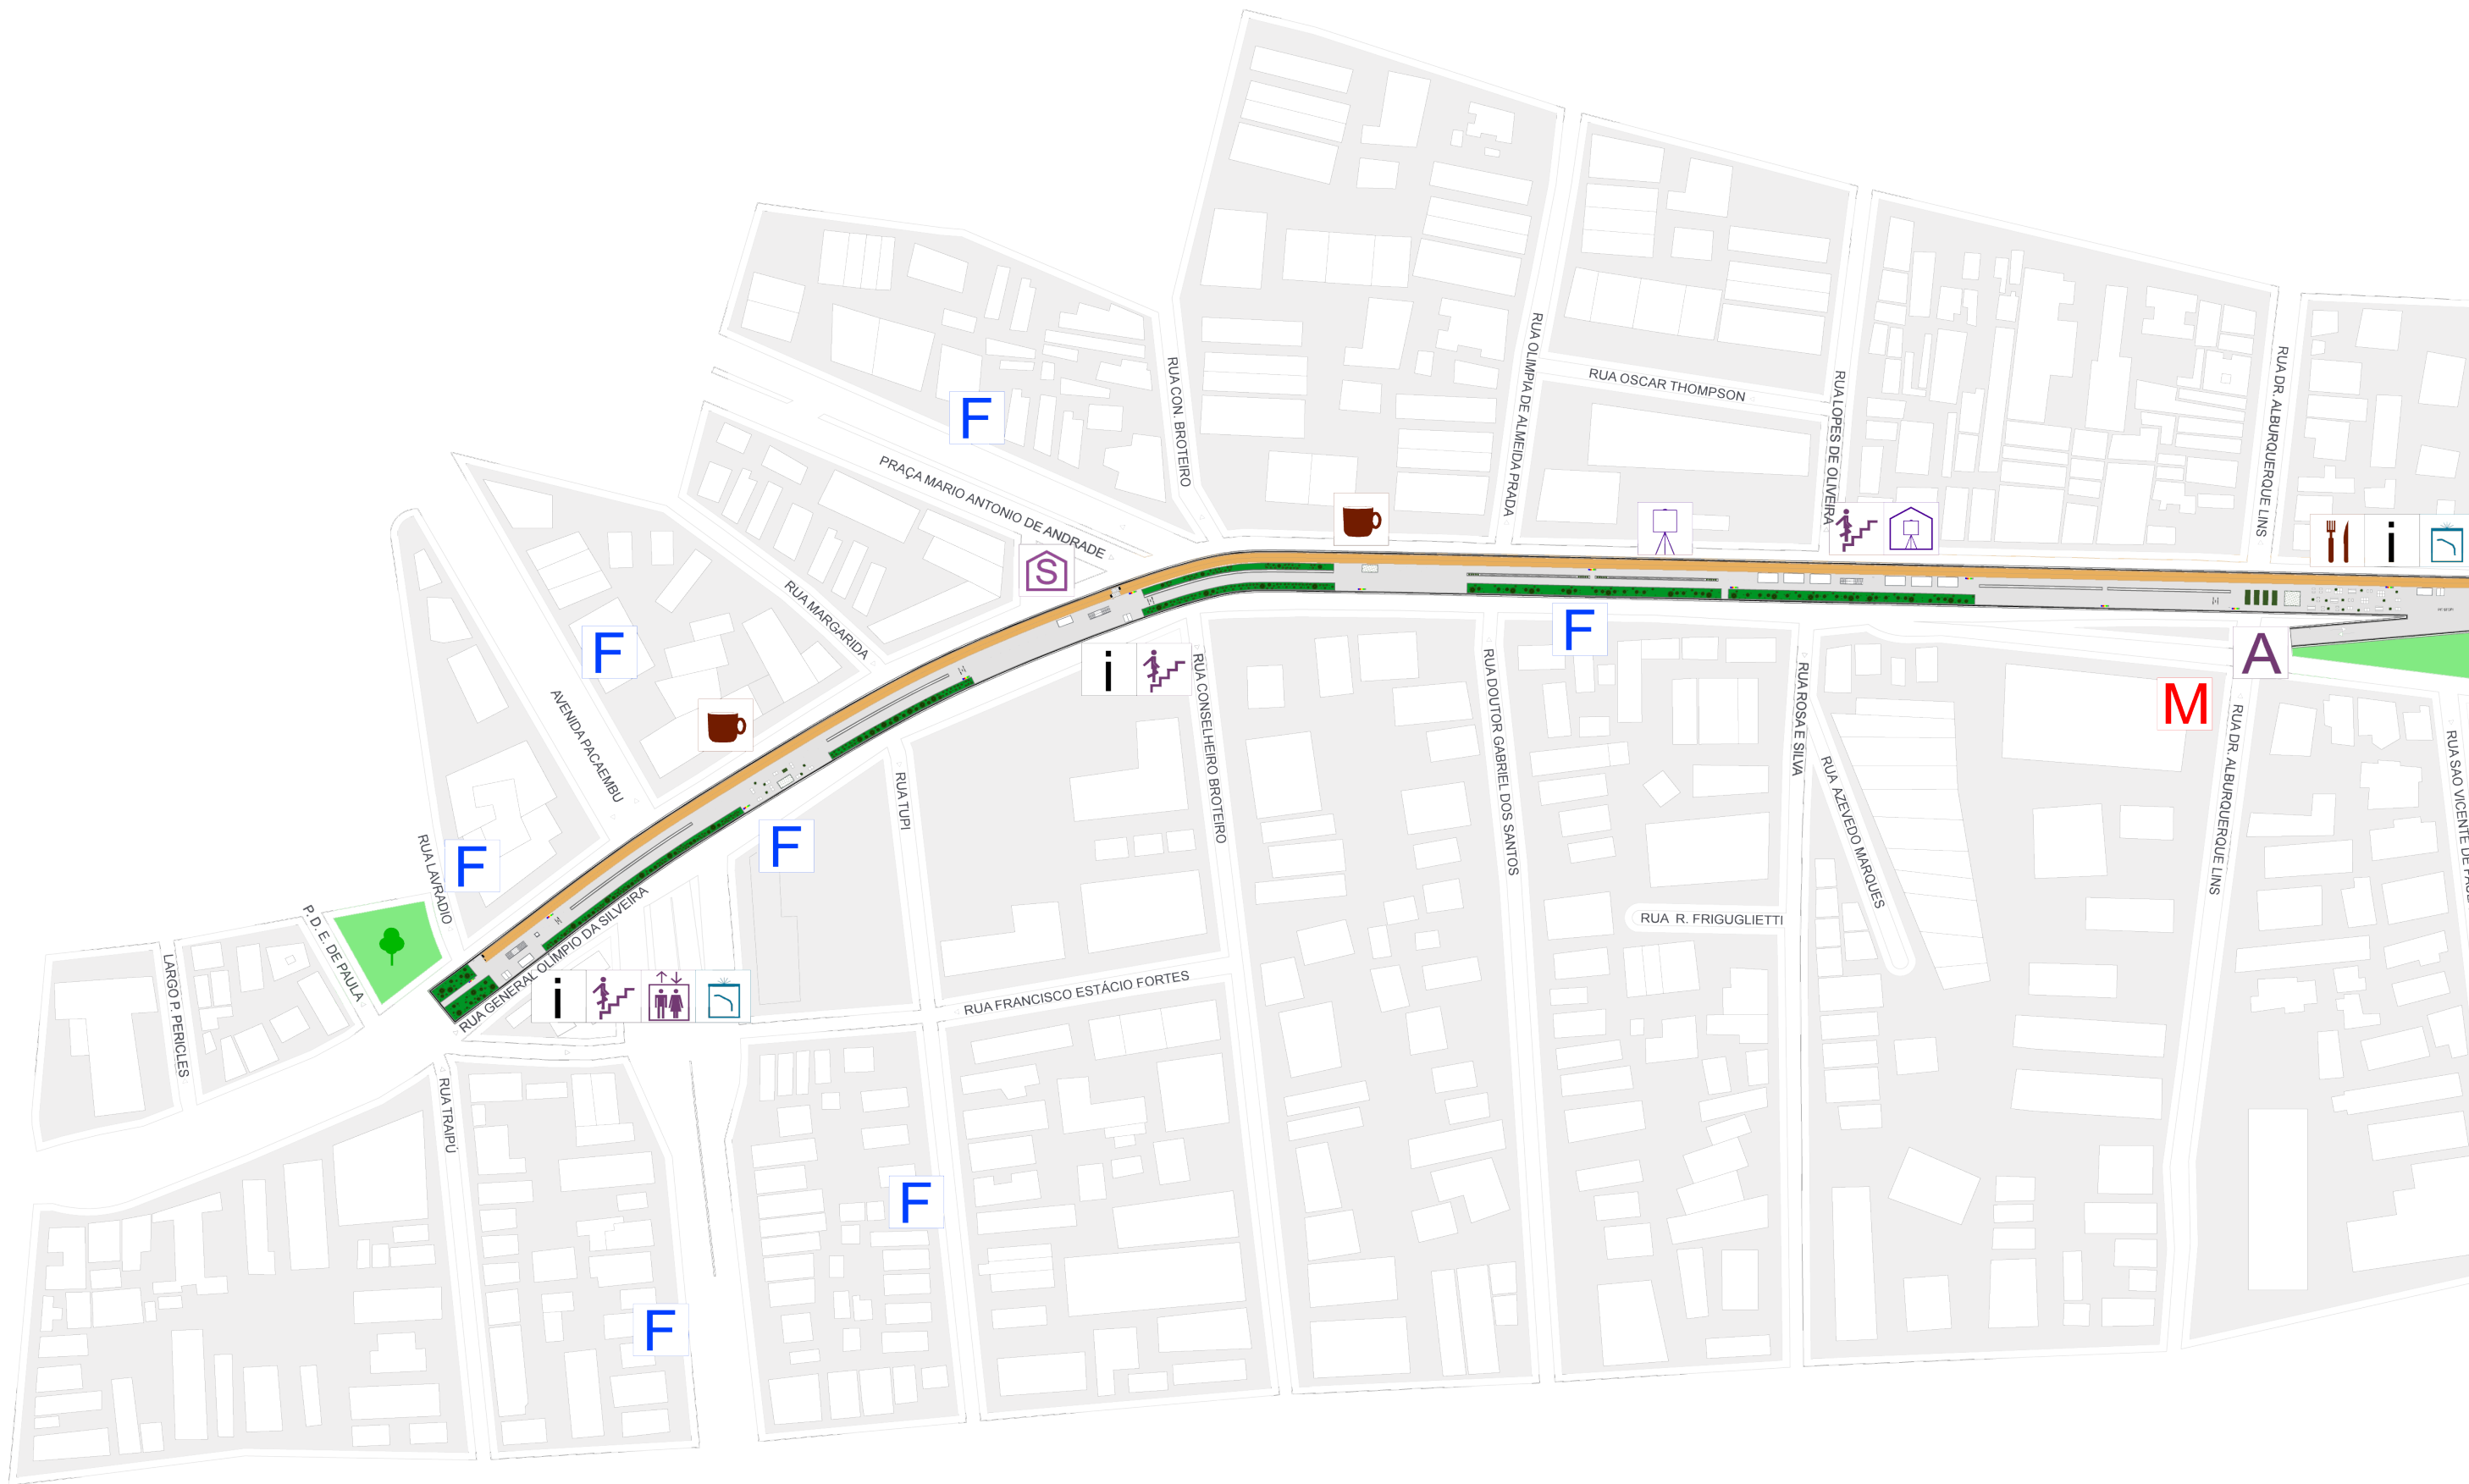

STATO DI FATTO

LEGENDA

- MINHOCÃO
- ACCESSO
- FERMATA AUTOBUS
- METRO
- PIAZZA

F

F S

F i

F

S

F

F

RUA DAS PALMEIRAS

RUA PERINEUS

RUA RAPA

A. NOTHMANN

F

F

F

RUA HELVÉZIA

F

VILA ADELAIDE

F

AVENIDA ANGELICA

RUA BARÃO DE TATUI

RUA MARTIM FRANCISCO

F

LARGO SANTA CECILIA

LARGO SANTA CECILIA

M

RUA ANA CINTRA

A

RUA DOUTOR FRANCO

RUA FEDERICO ABRANCHES