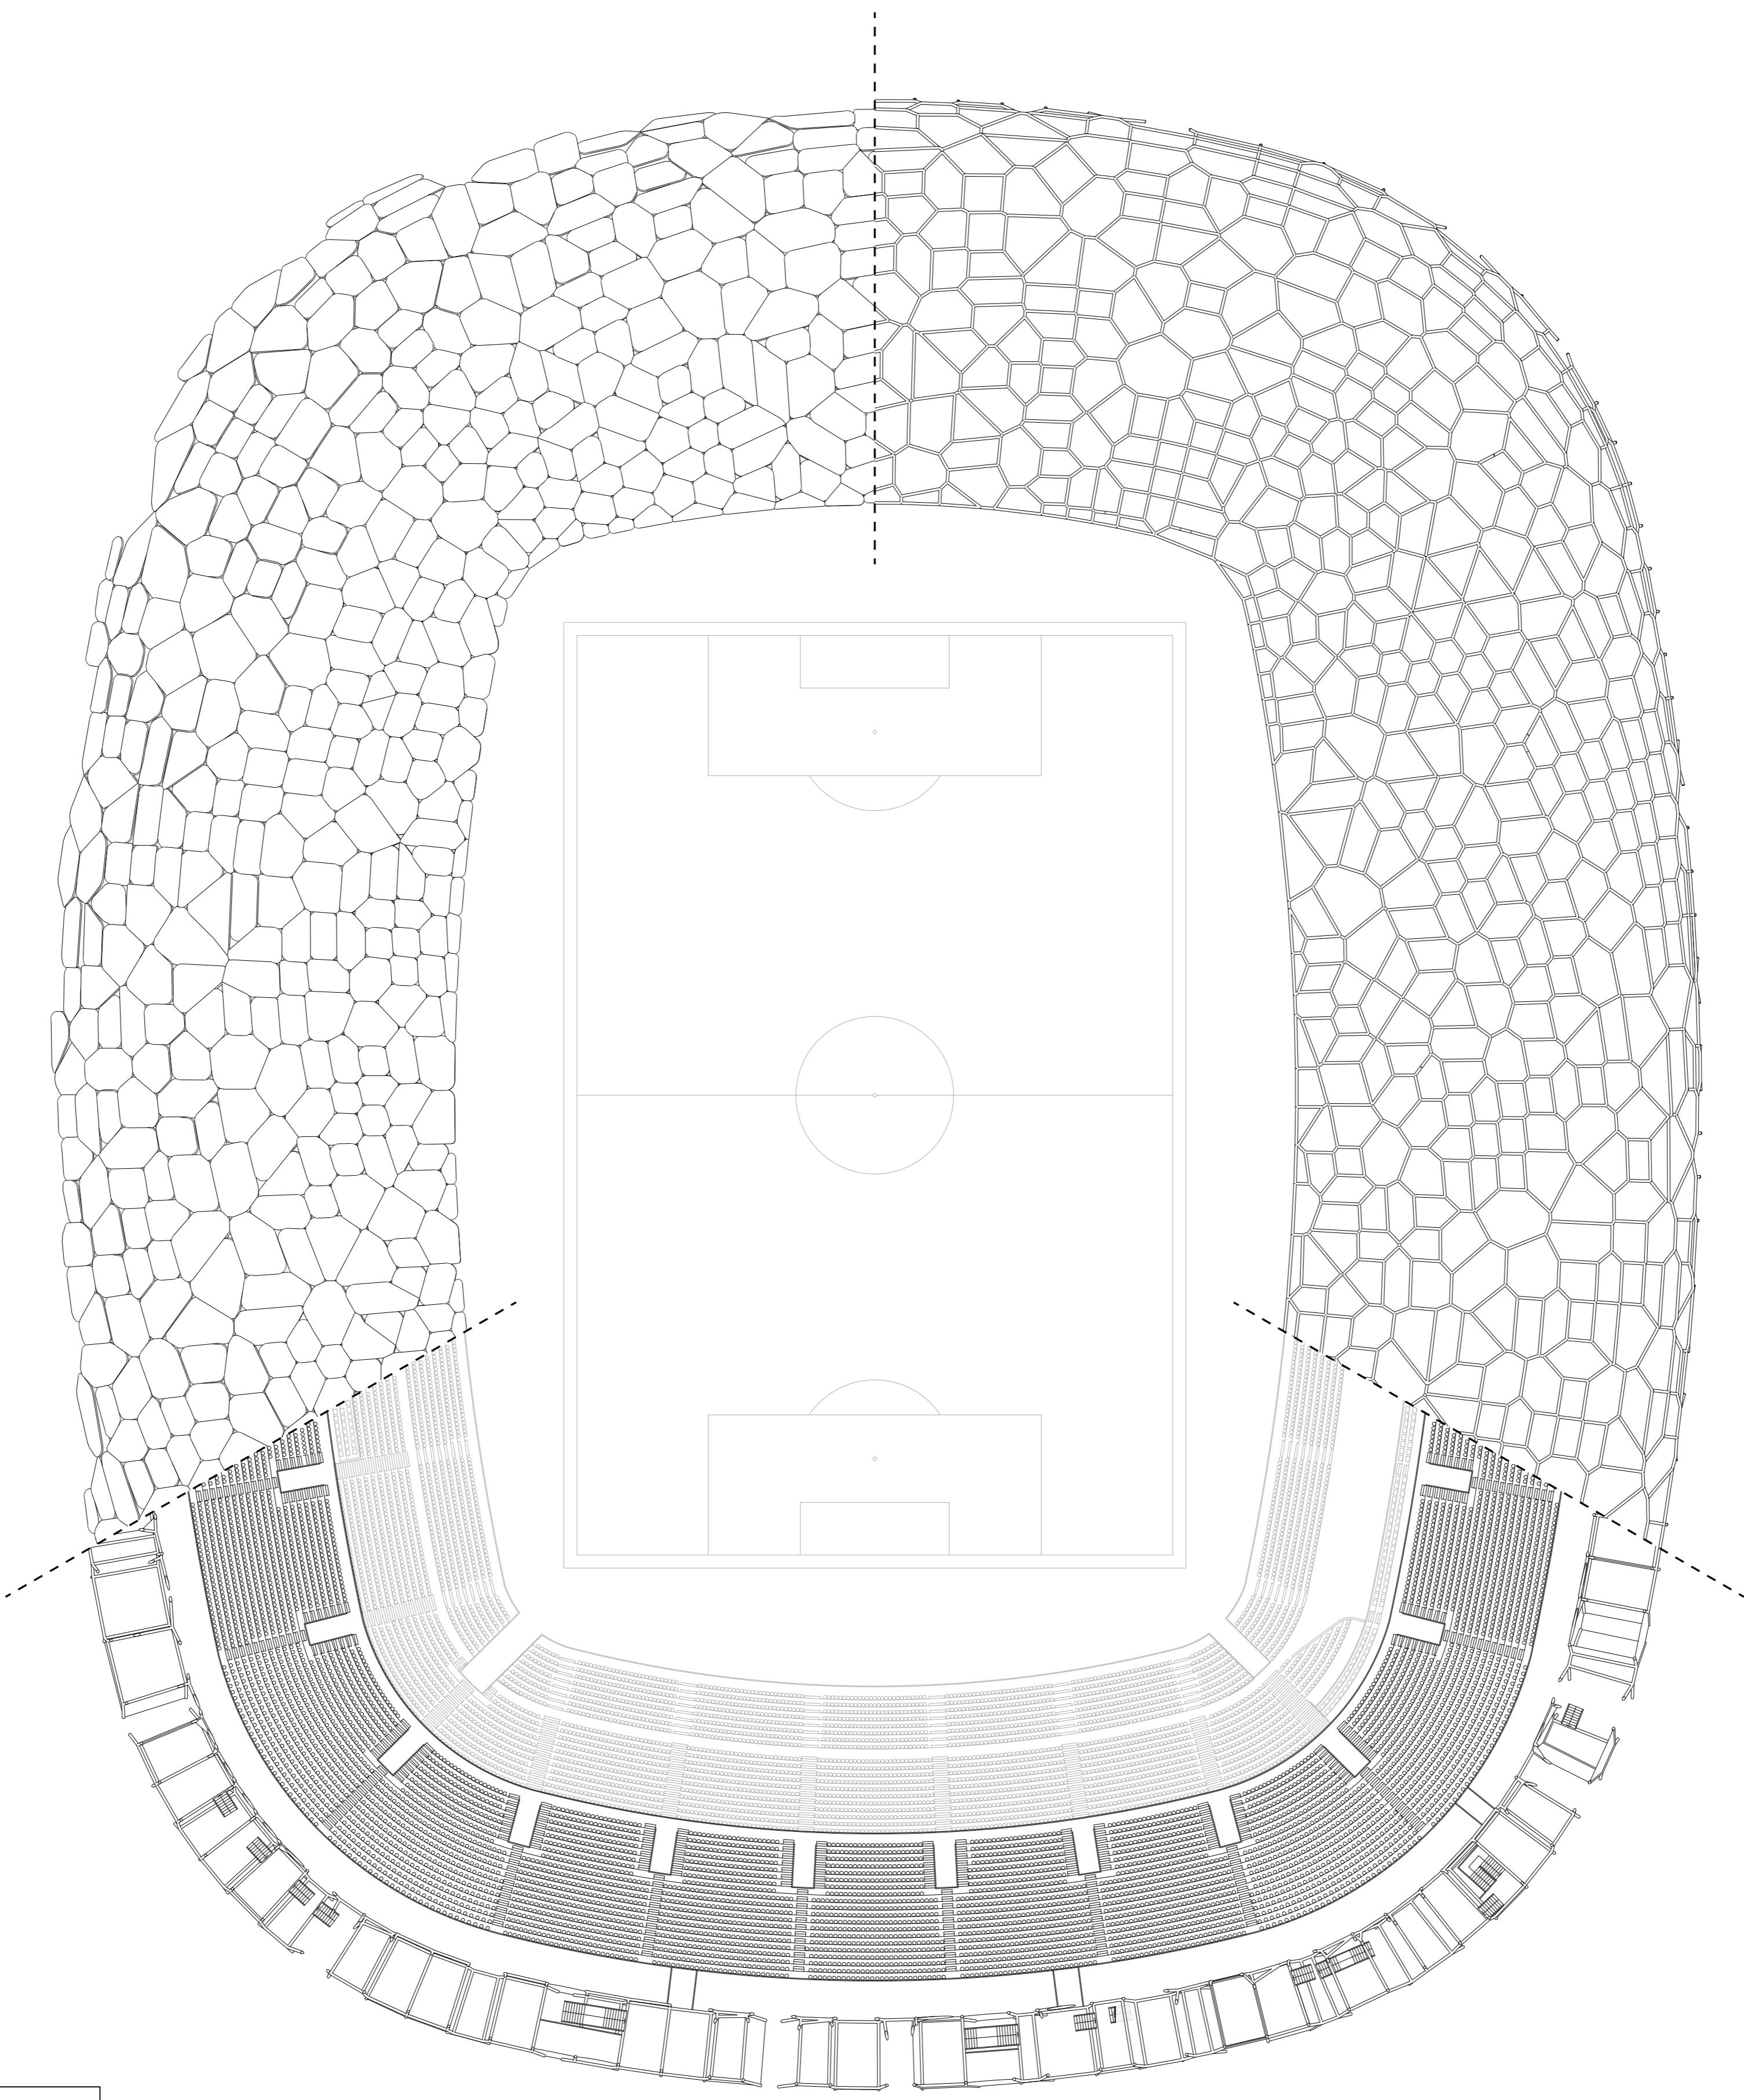

Schema collegamenti verticali flussi con accesso esclusivo

- 1. Area Media
- 2. Area Super Vip
- 3. Area Ospiti
- 4. Area Mediastore

Studio della geometria del catino in relazione con il C Value

SCALE BAR 1:500  
Piano copertura (+39.40 m; +21.25 m)

<b>F.C. INTERNAZIONALE</b>				
<b>INTER - JUVENTUS</b> VRN ARENA - MILANO 03/05/2016 20:45		<b>23a</b>		INTER - JUVENTUS VRN ARENA (MI) 03/05/2016 20:45 <b>1 ANELLO BLU</b>
<b>ANELLO BLU PRIMO</b> INGR. SCALA    FILA    POSTO 10    10B    15    8			10    10B 10B    15    8	
<b>INTERO 1</b> PREZZO € 65,00    PREV. € 0,00 TOTALE € 65,00			€ 65,00    € 0,00 € 65,00	