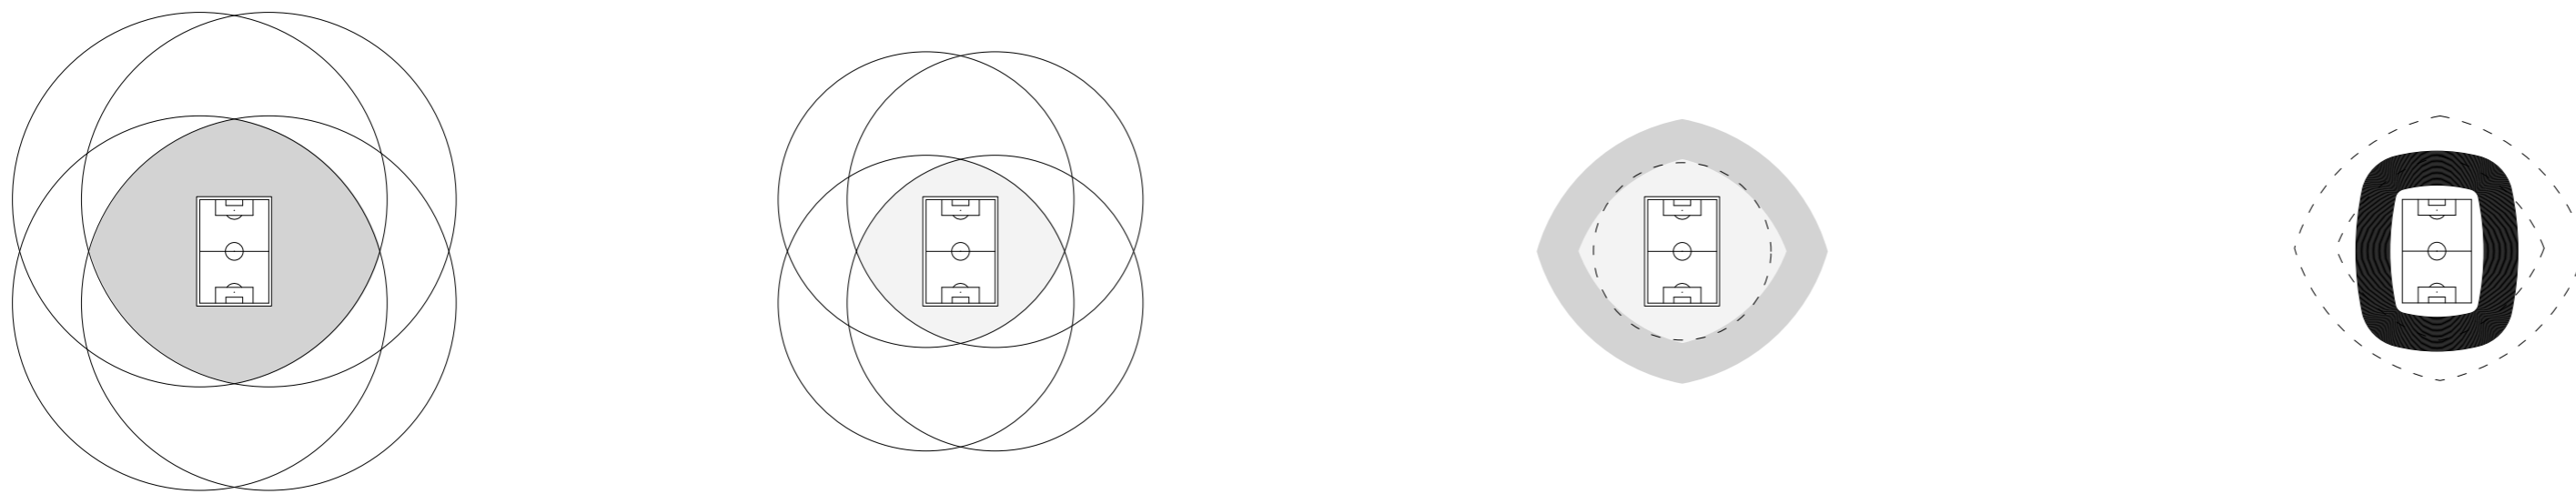

Schema collegamenti verticali flussi con accesso esclusivo

- 1. Area Media
- 2. Area Super Vip
- 3. Area Ospiti
- 4. Area Mediastore

Studio della geometria del catino in relazione con il C Value

SCALE BAR 1:500  
Piano copertura (+39.40 m; +21.25 m)

<b>F.C. INTERNAZIONALE</b>				
<b>INTER - JUVENTUS</b> VRN ARENA - MILANO 03/05/2016 20:45		<b>23a</b>		INTER - JUVENTUS VRN ARENA (MI) 03/05/2016 20:45 <b>1 ANELLO BLU</b>
<b>ANELLO BLU PRIMO</b> INGR. SCALA    FILA    POSTO 10    10B    15    8			10    10B 10B    15    8	
<b>INTERO 1</b> PREZZO € 65,00    PREV. € 0,00 TOTALE € 65,00			€ 65,00    € 0,00 € 65,00	