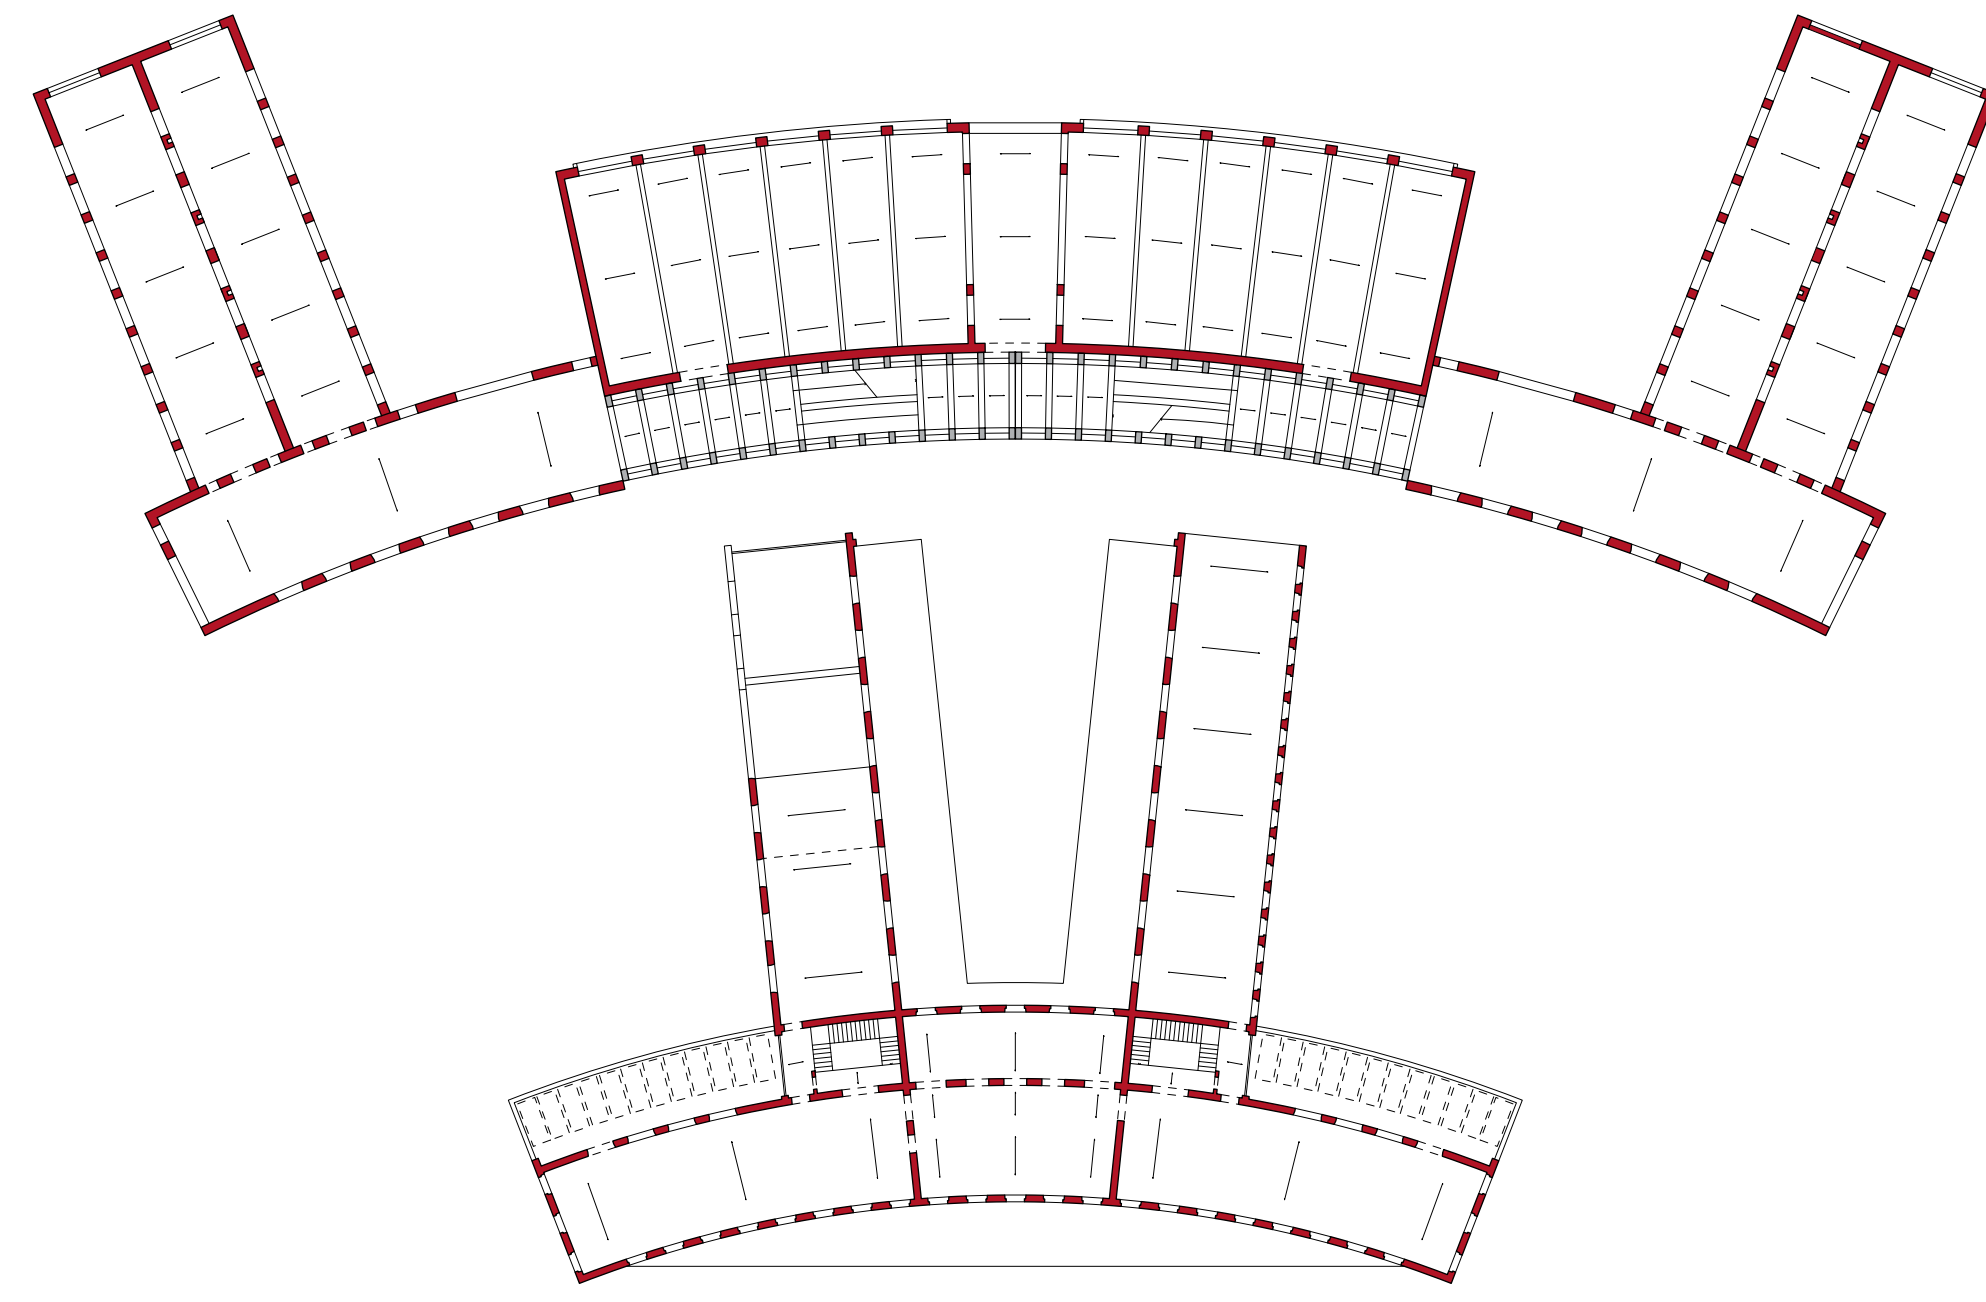

1937
COSTRUZIONE DELLA COLONIA ESTIVA PER BAMBINI
DA PARTE DELLA PROVINCIA DI VARESE

1938/1939
UTILIZZO DELL'EDIFICIO PER OSPITARE I
"GIOVANI ITALIANI" DURANTE L'ESTATE

1940/1945
PRIGIONE E DEPOSITO MATERIALI BELLICI DURANTE
LA II GUERRA MONDIALE

1945
BOMBARDAMENTO DA PARTE DEI TEDESCHI E DISTRUZIONE
DELLA DISTRIBUZIONE PRINCIPALE

ANNI '50
TAMPONAMENTO DELLE APERTURE DEI PIANI INFERIORI
PER STATO DI ABBANDONO

ANNI '60
COSTRUZIONE DI UN NUOVO ELEMENTO DISTRIBUTIVO
IN CALCESTRUZZO ARMATO