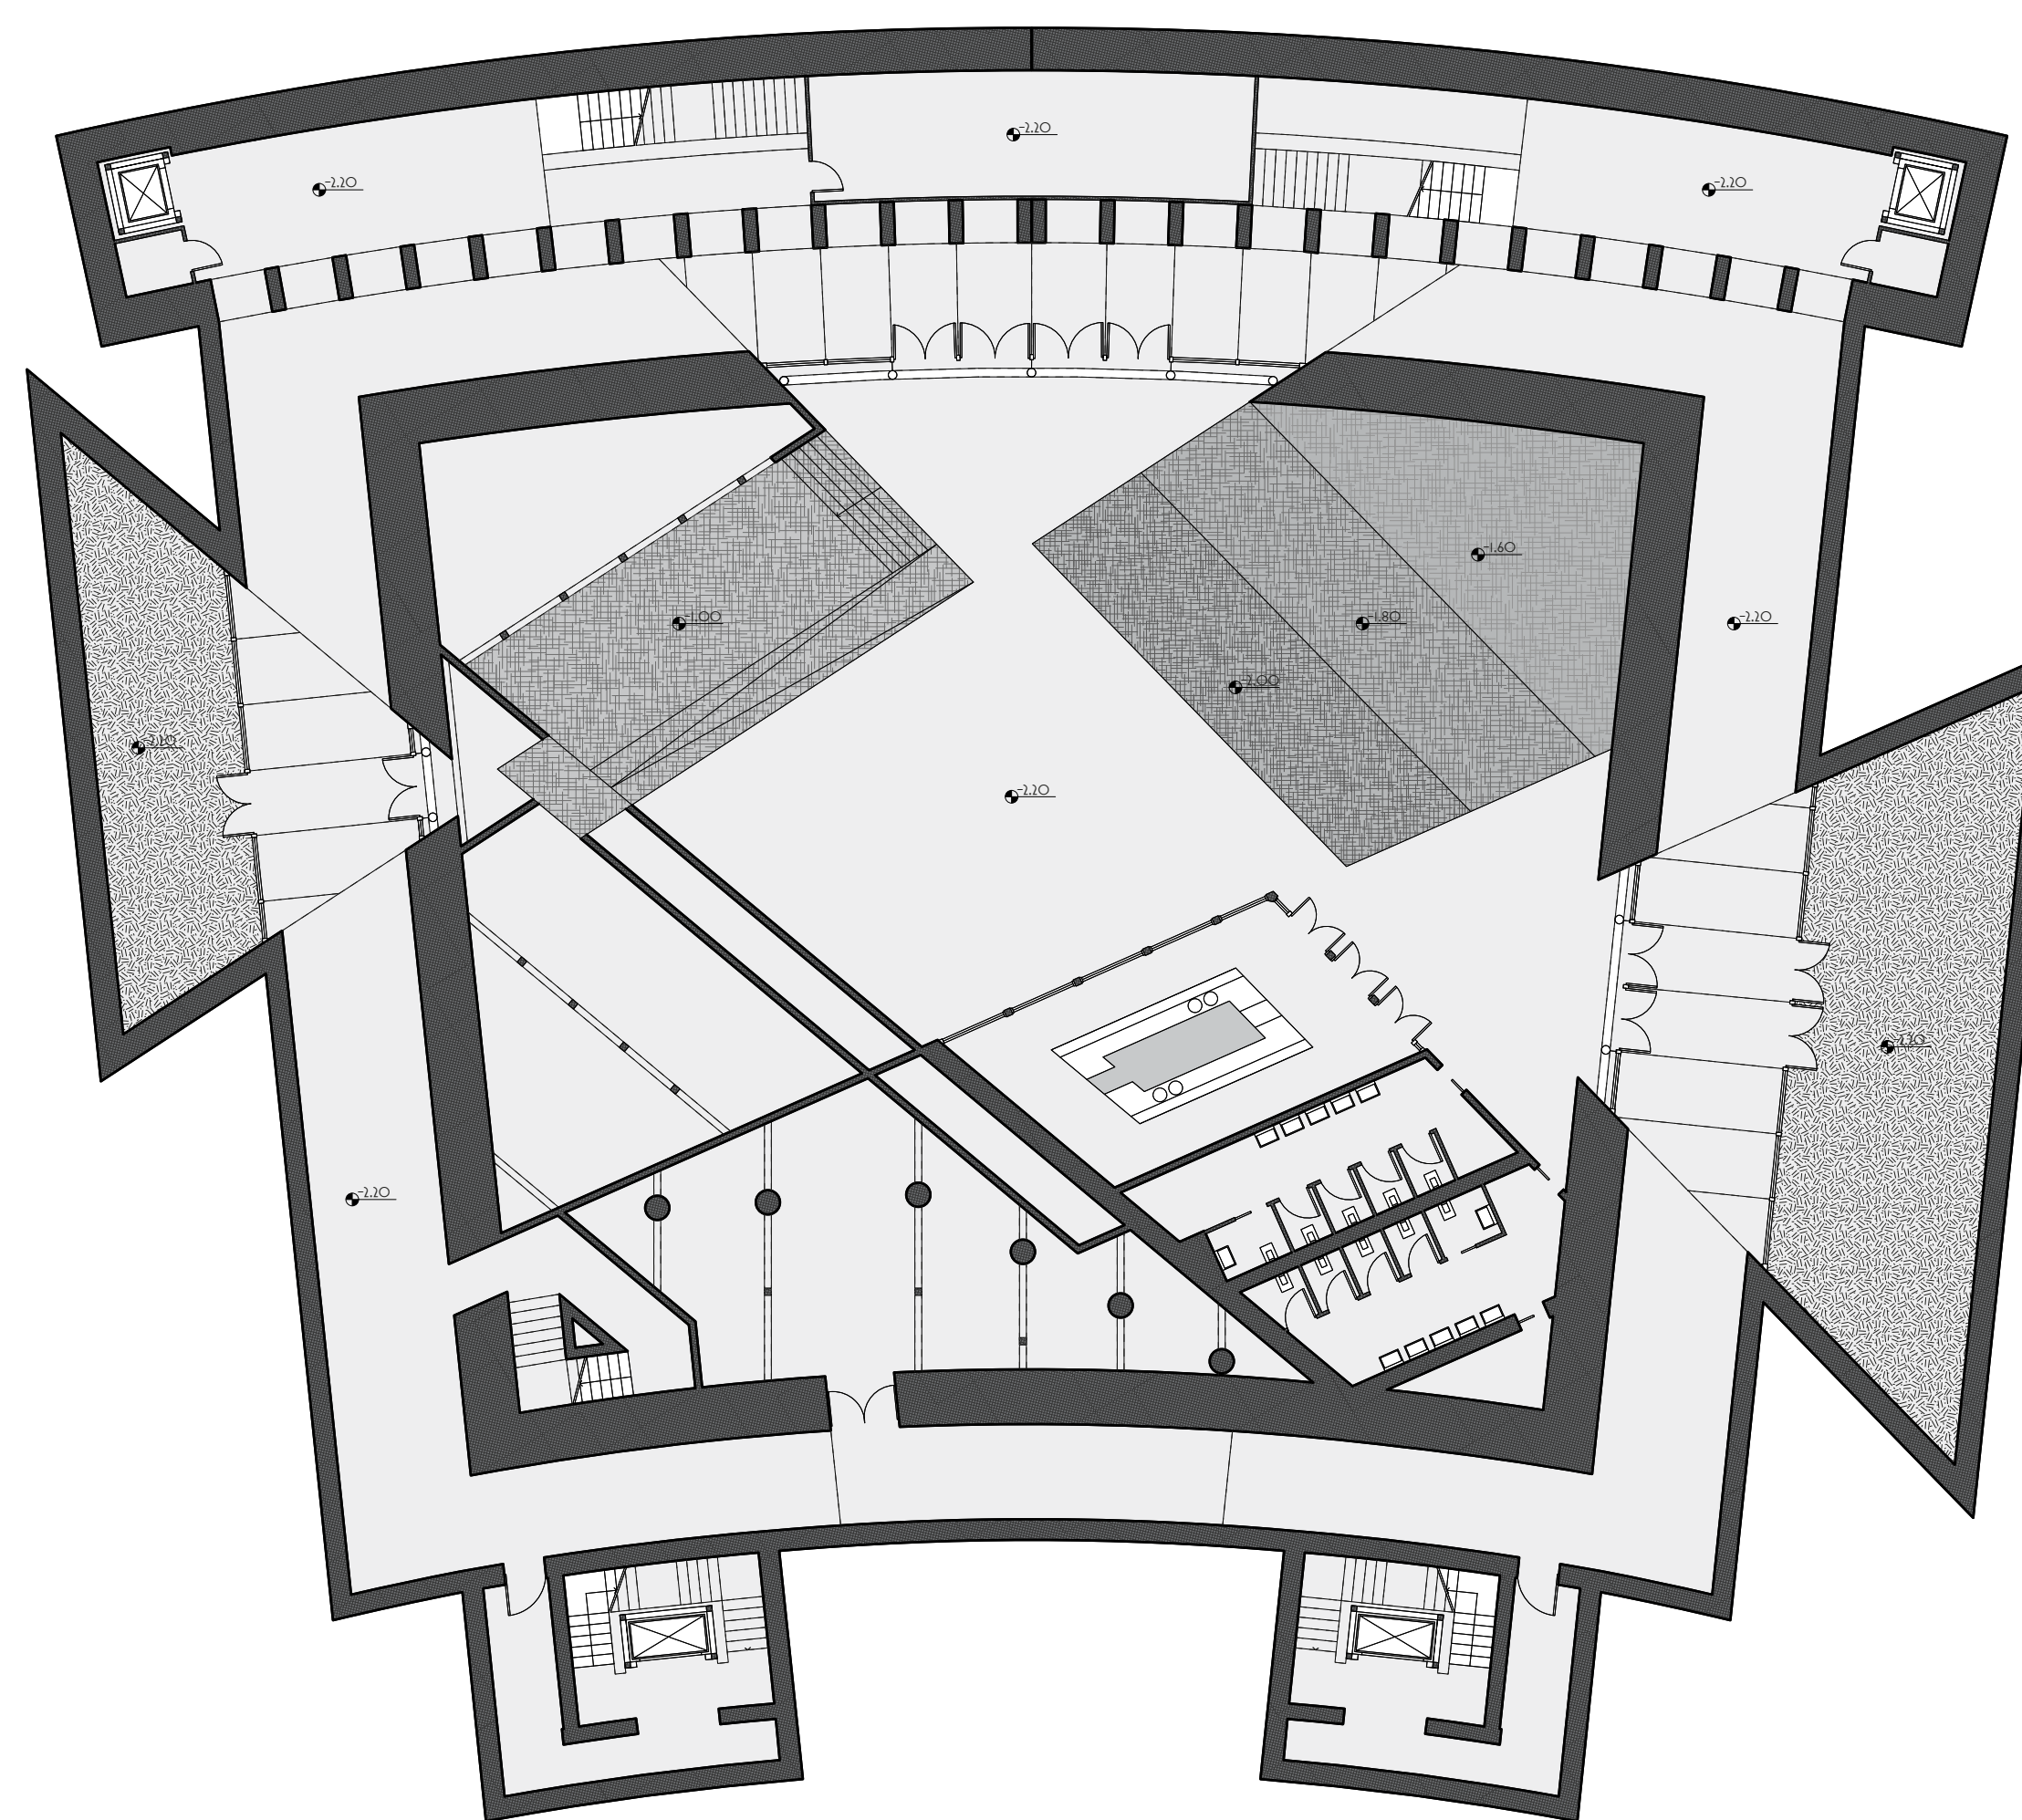

DISTRIBUZIONE
PIAZZA
EVENTI
BAR

SCHEMA FUNZIONALE

SCHEMA STRUTTURE_SCALA 1:500

PIANTA PIANO INTERRATO_SCALA 1:200

DEPO-FOTO
SITO LAB
DISTRIBUZIONE CO-WORKING
PIAZZA
EVENTI
BAR
NEGOZIO
MEDIATECA

SCHEMA FUNZIONALE

SCHEMA STRUTTURE_SCALA 1:500

PIANTA PIANO TERRA_SCALA 1:200