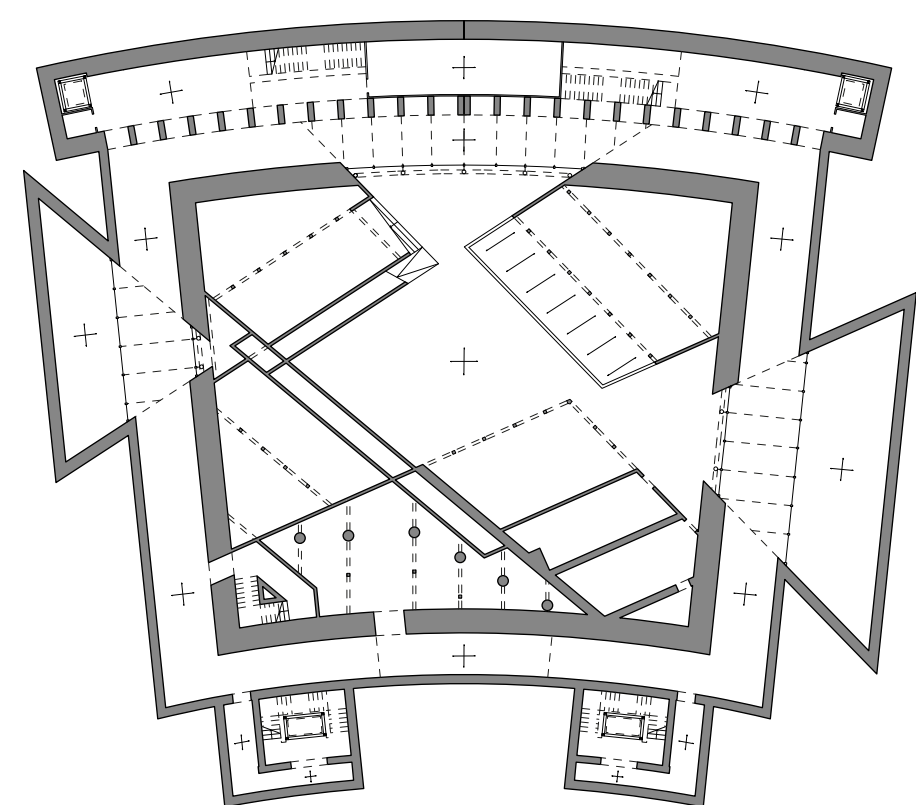

DISTRIBUZIONE
PIAZZA
EVENTI
BAR

SCHEMA FUNZIONALE

SCHEMA STRUTTURE_SCALA 1:500

PIANTA PIANO INTERRATO_SCALA 1:200

DEPO-FOTO
SITO LAB
DISTRIBUZIONE CO-WORKING
PIAZZA
EVENTI
BAR
NEGOZIO
MEDIATECA

SCHEMA FUNZIONALE

SCHEMA STRUTTURE_SCALA 1:500

PIANTA PIANO TERRA_SCALA 1:200