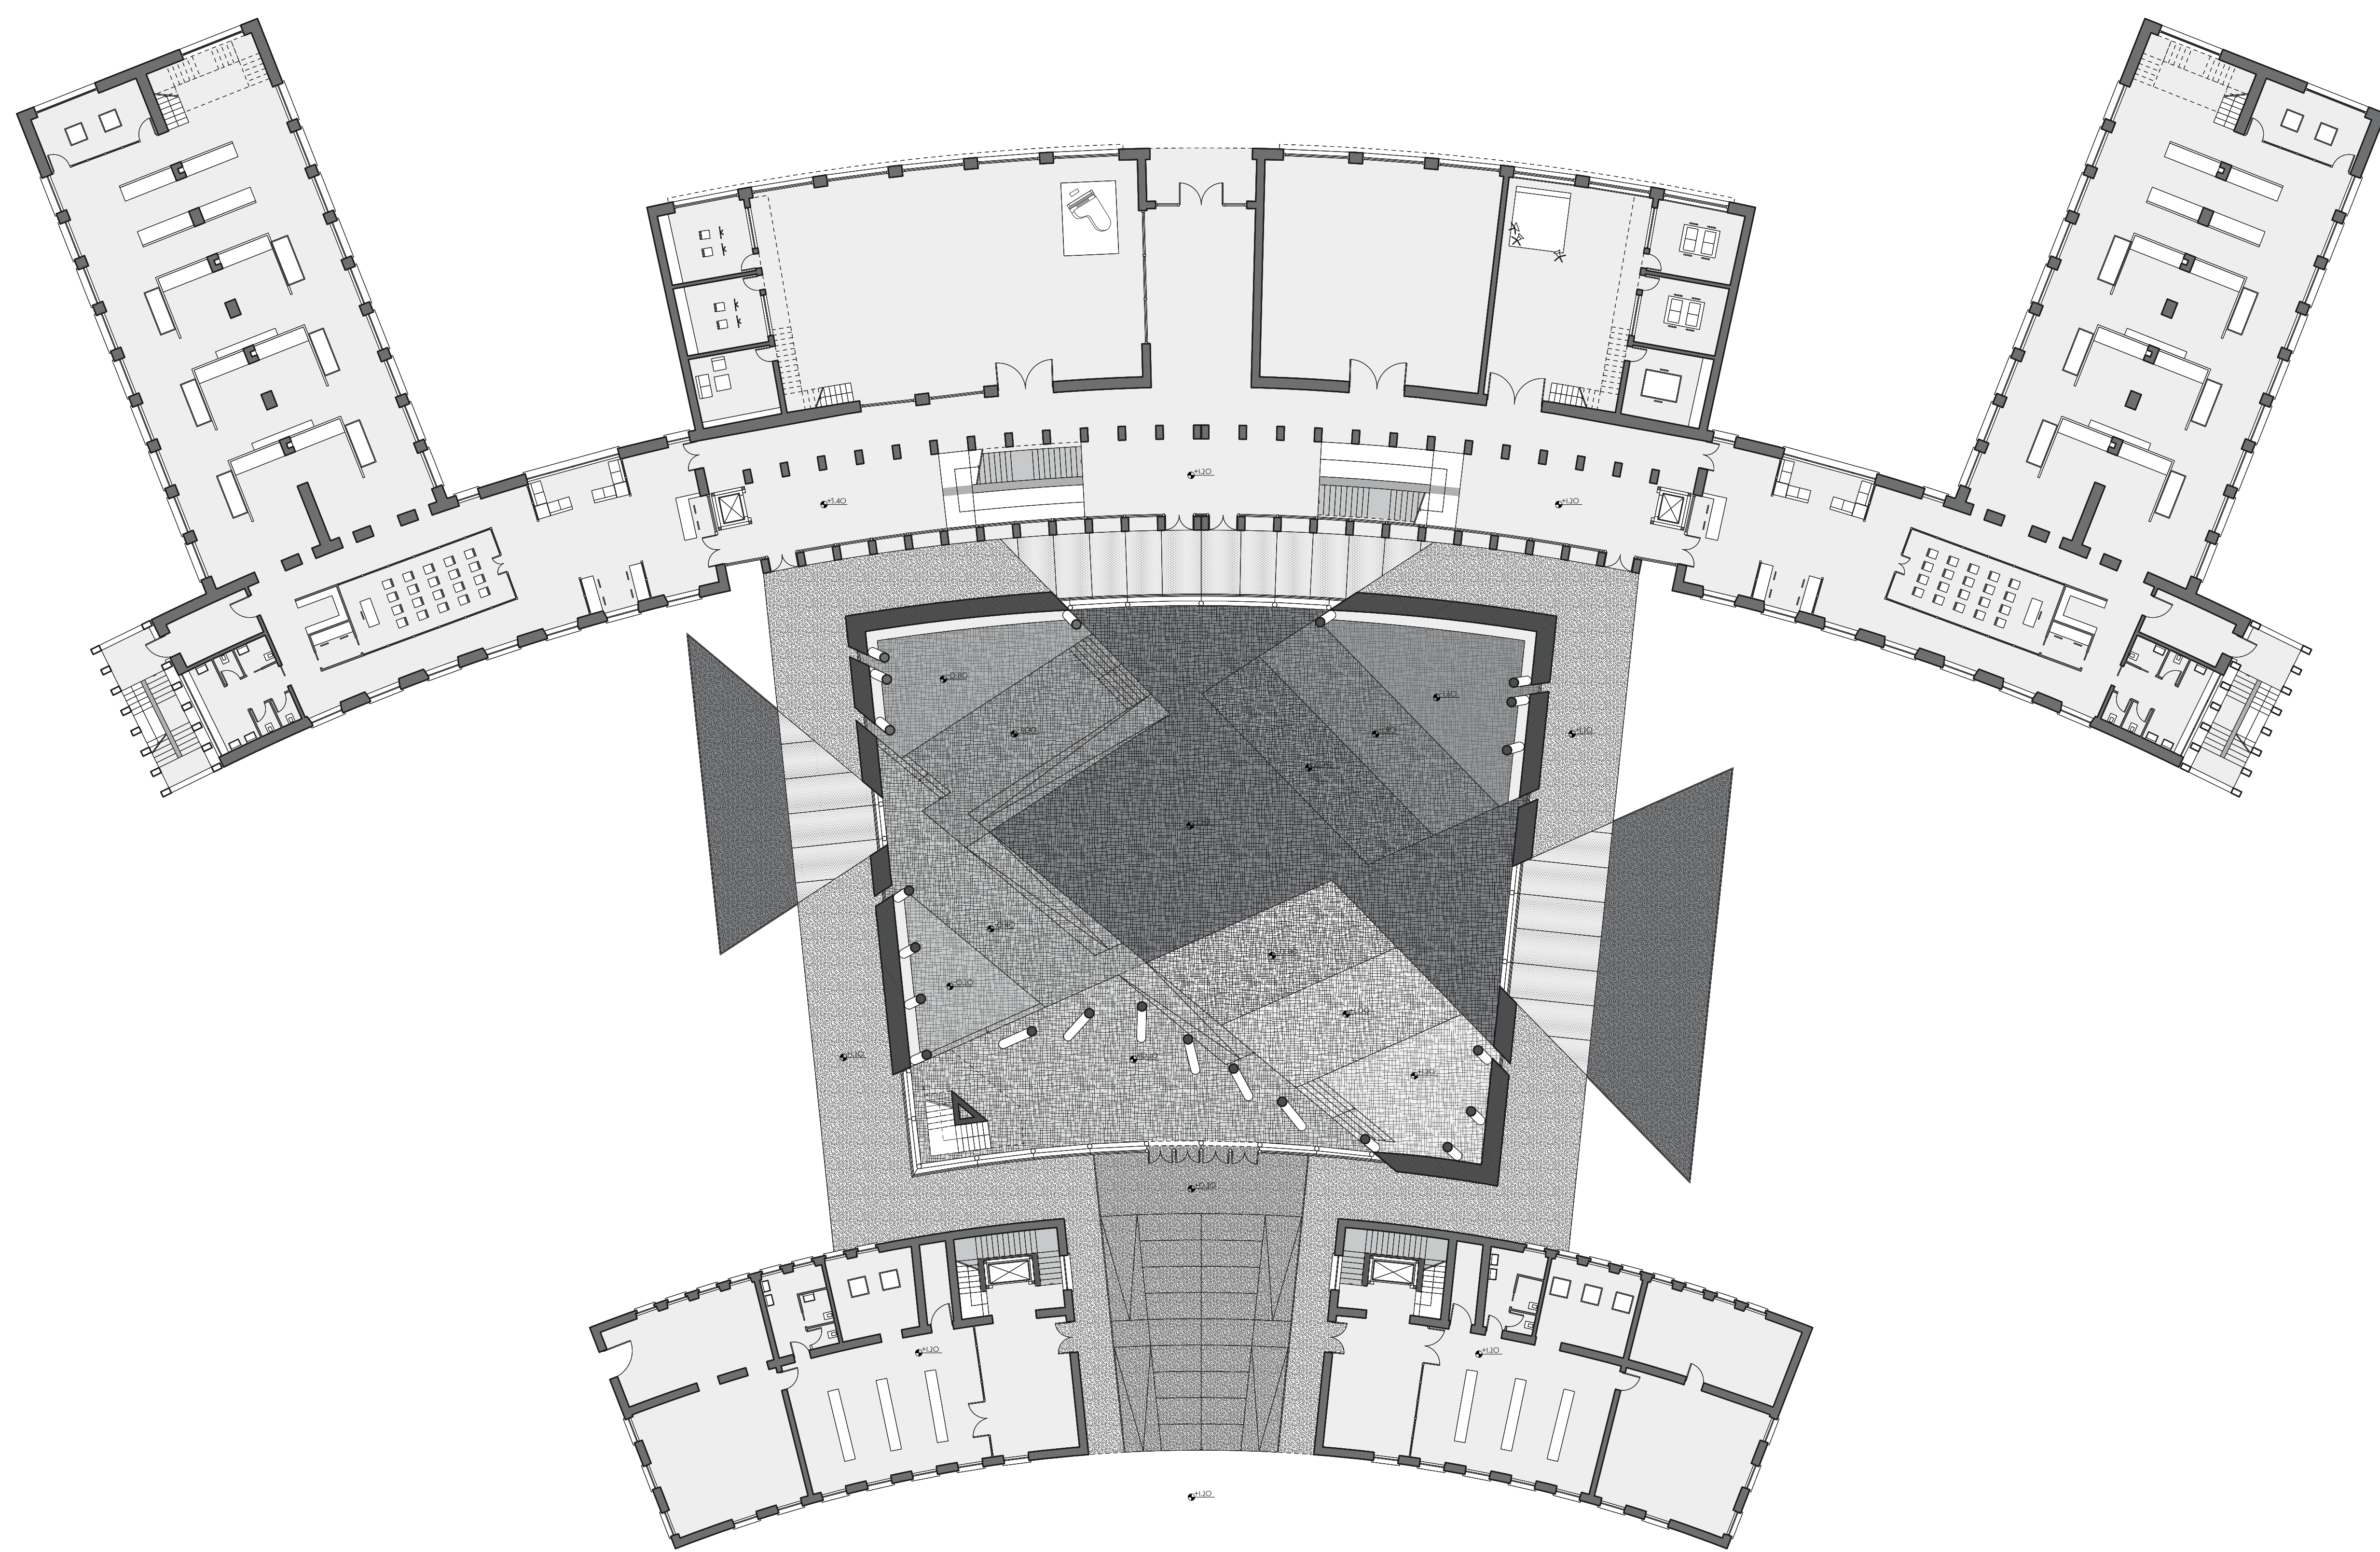

DISTRIBUZIONE
PIAZZA
EVENTI
BAR

SCHEMA FUNZIONALE

SCHEMA STRUTTURE_SCALA 1:500

PIANTA PIANO INTERRATO_SCALA 1:200

DEPO-FOTO
SITO LAB
DISTRIBUZIONE CO-WORKING
PIAZZA
EVENTI
BAR
NEGOZIO
MEDIATECA

SCHEMA FUNZIONALE

SCHEMA STRUTTURE_SCALA 1:500

PIANTA PIANO TERRA_SCALA 1:200