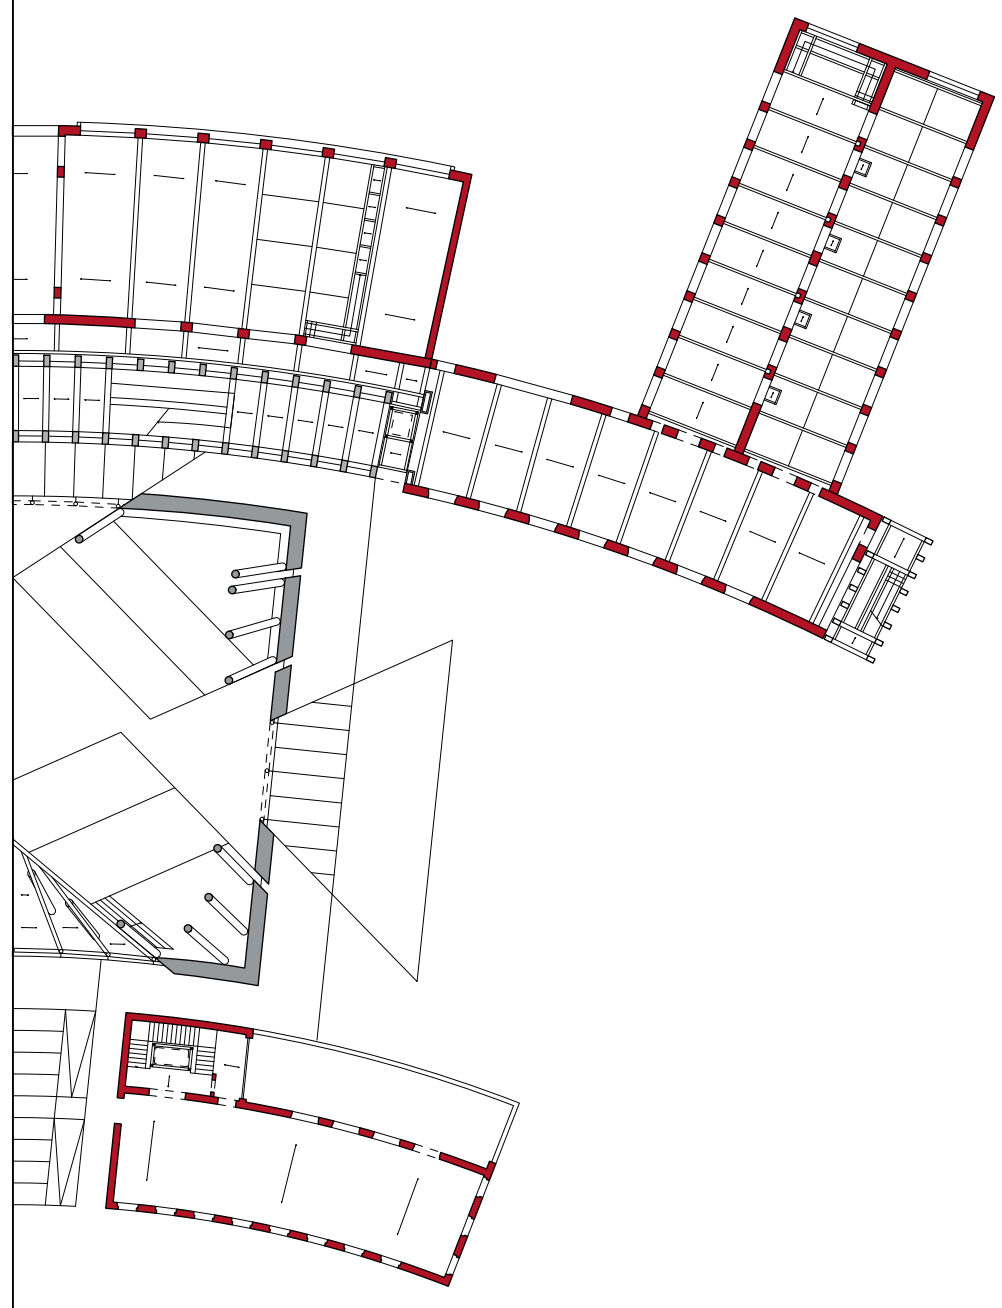

SEZIONE BB\_SCALA 1:100

RECORD FOTO  
STUDIO LAB  
DISTRIBUZIONE CO-WORKING  
PIAZZA  
EVENTI  
BAR  
FORESTERIA

MEDIATECA

SCHEMA FUNZIONALE

SCHEMA STRUTTURE\_SCALA 1:500

PIANTA PIANO PRIMO\_SCALA 1:200