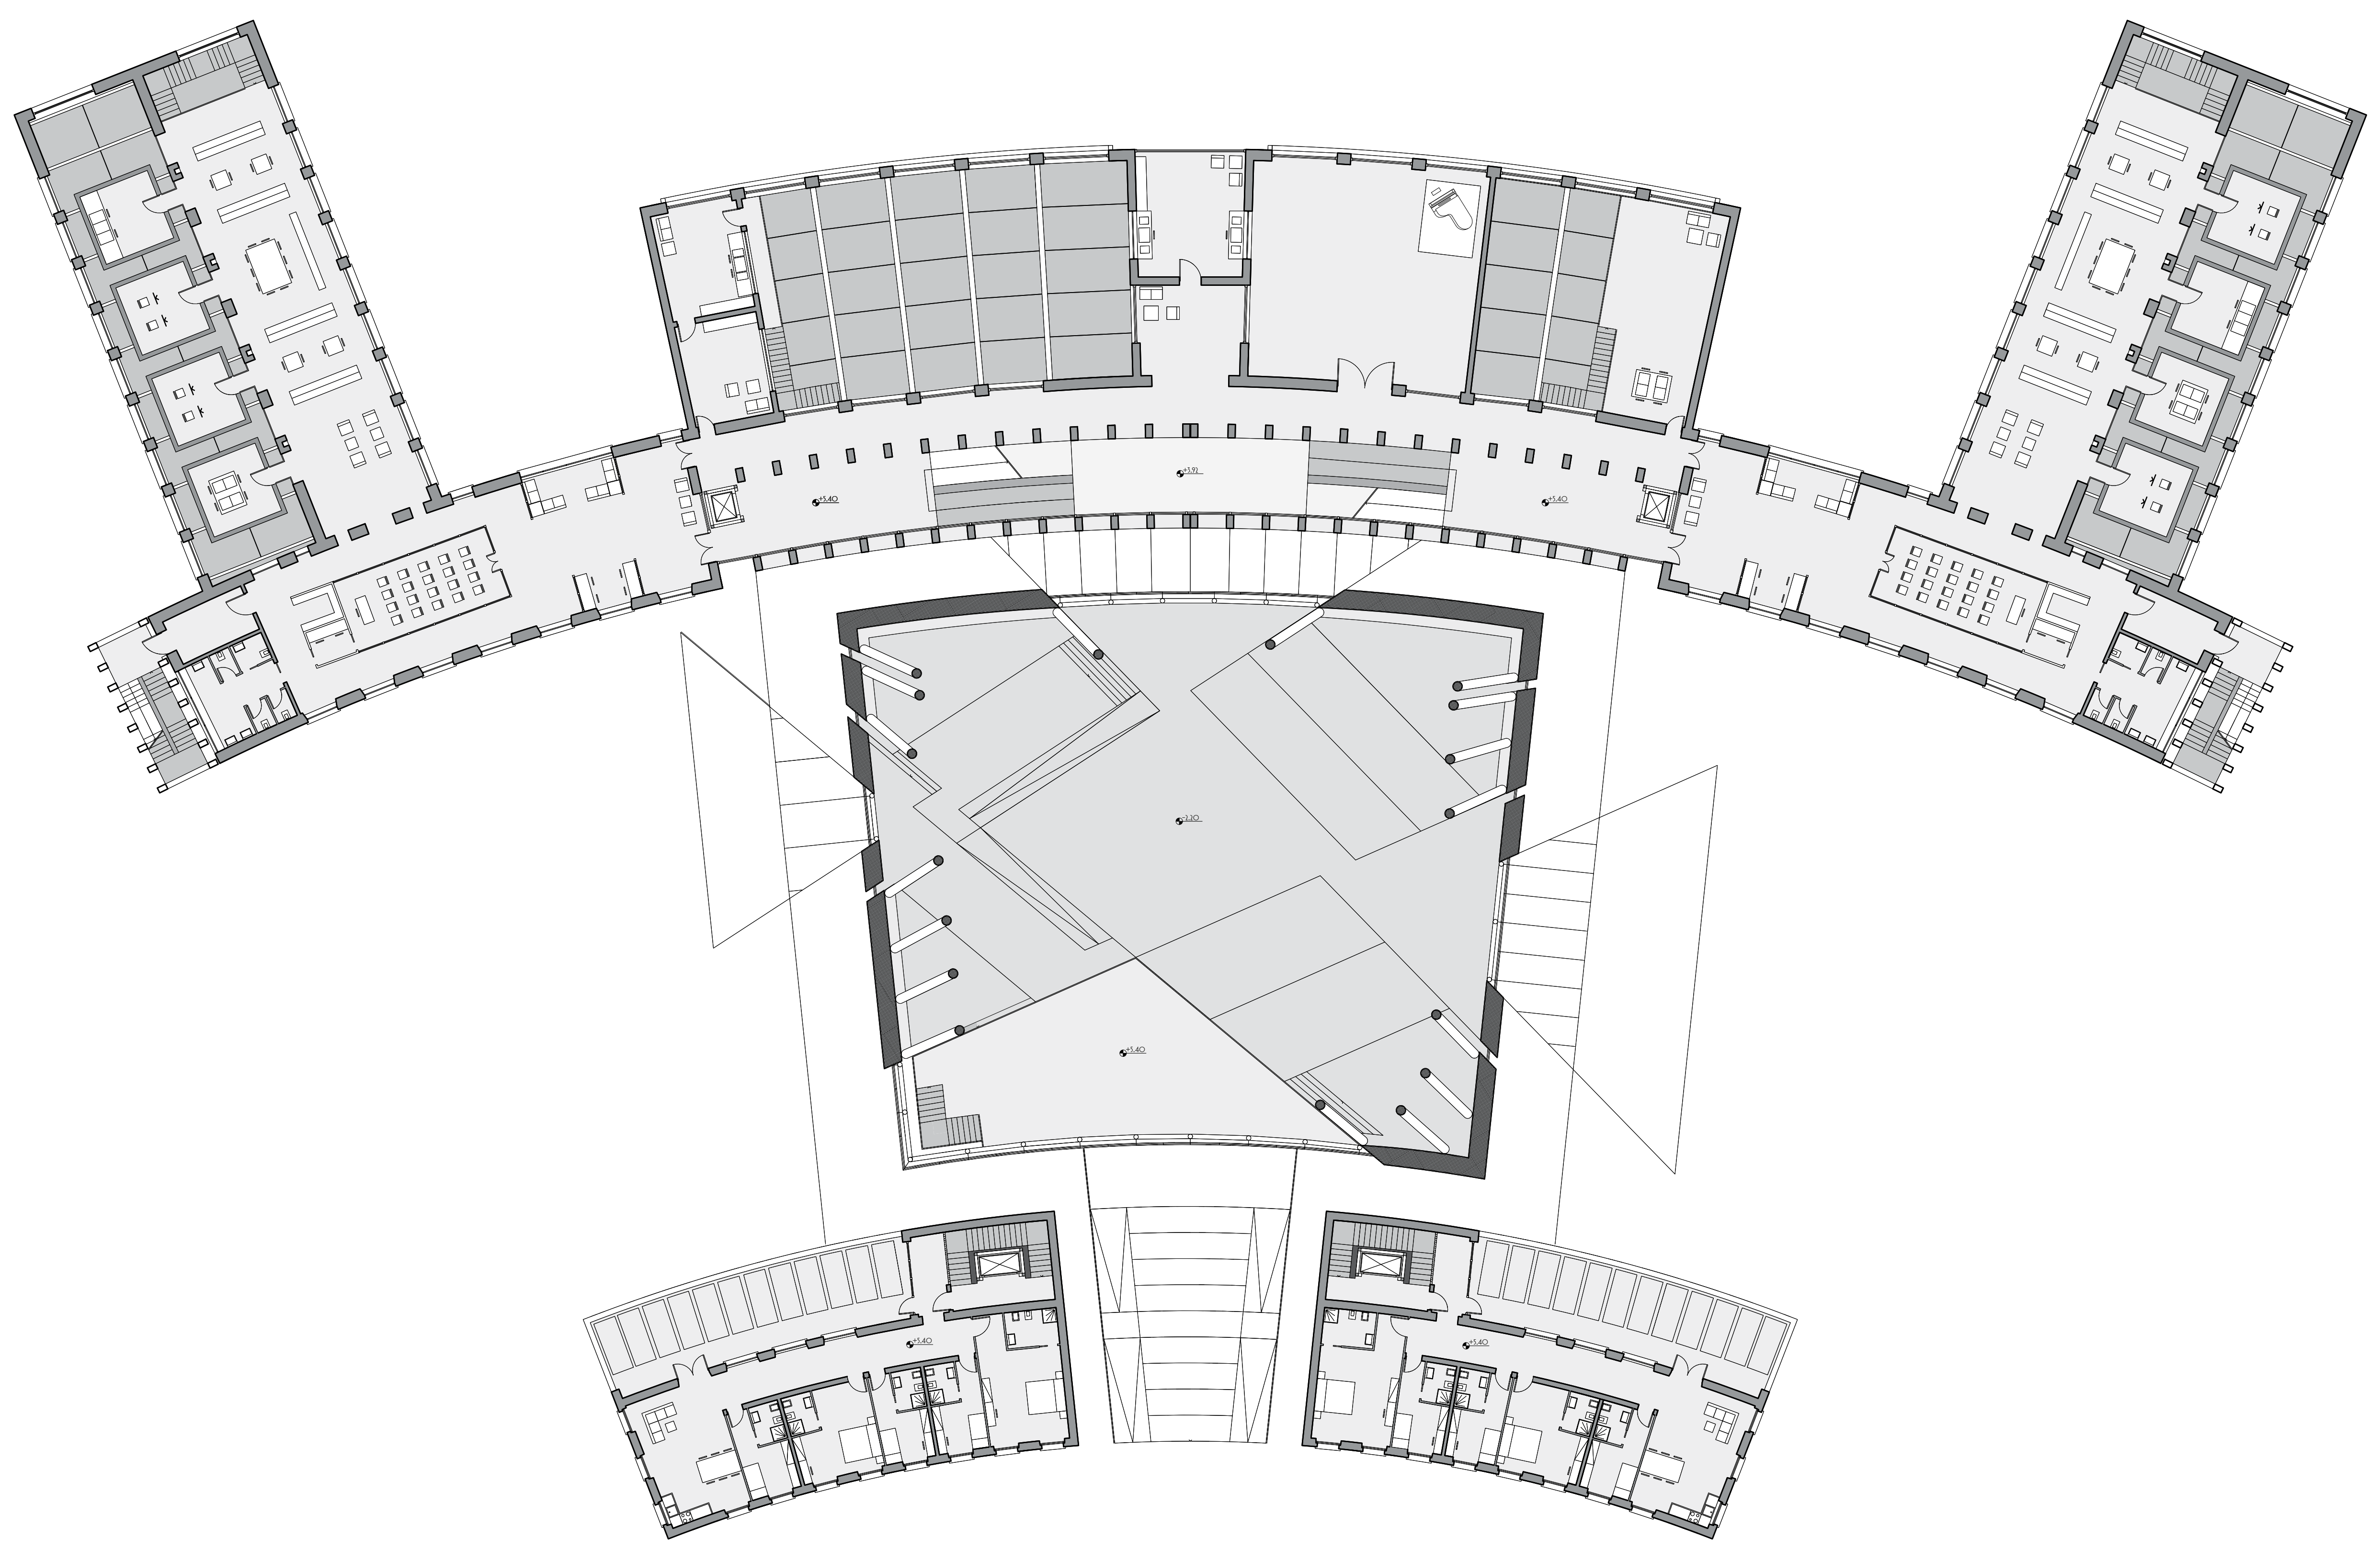

SEZIONE BB\_SCALA 1:100

RECORD FOTO  
STUDIO LAB  
DISTRIBUZIONE CO-WORKING  
PIAZZA  
EVENTI  
BAR  
FORESTERIA

MEDIATECA

SCHEMA FUNZIONALE

SCHEMA STRUTTURE\_SCALA 1:500

PIANTA PIANO PRIMO\_SCALA 1:200