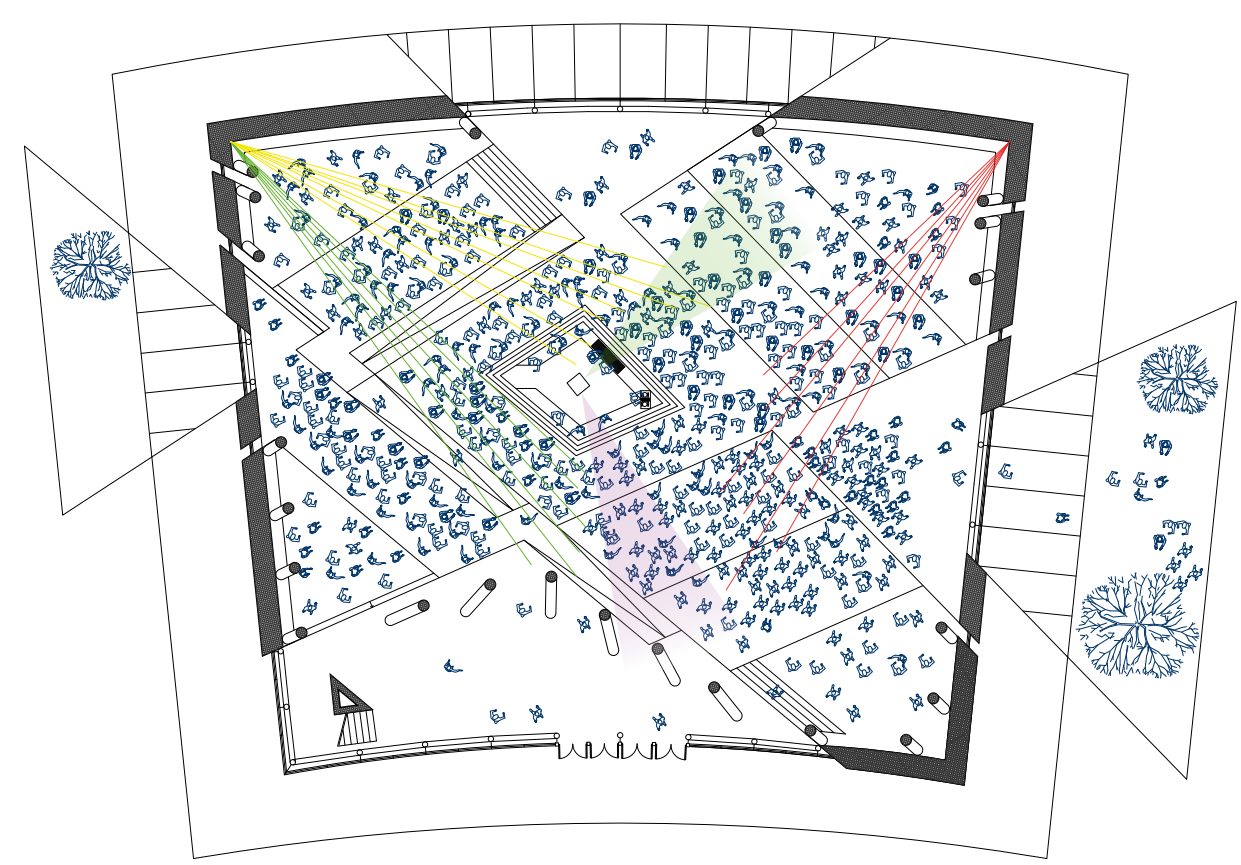

VISTA FOTOREALISTICA ESTERNA

VISTA FOTOREALISTICA INTERNA NUOVO EDIFICIO

SCHEMA FUNZIONALE_COWORKING

SCHEMA FUNZIONALE_EVENTO MUSICALE

SCHEMA FUNZIONALE_CONFERENZA

MASTERPLAN PROGETTUALE IMPIANTI

LEGENDA
 BOCCHETTE DI MANDATA
 180 mc/h
 1000X100 mm
 BOCCHETTE DI RITORNO
 1500 mc/h
 1000X200 mm

PIANTA IMPIANTO TUTT'ARIA_SCALE 1:200

SEZIONE CC_SCALE 1:100