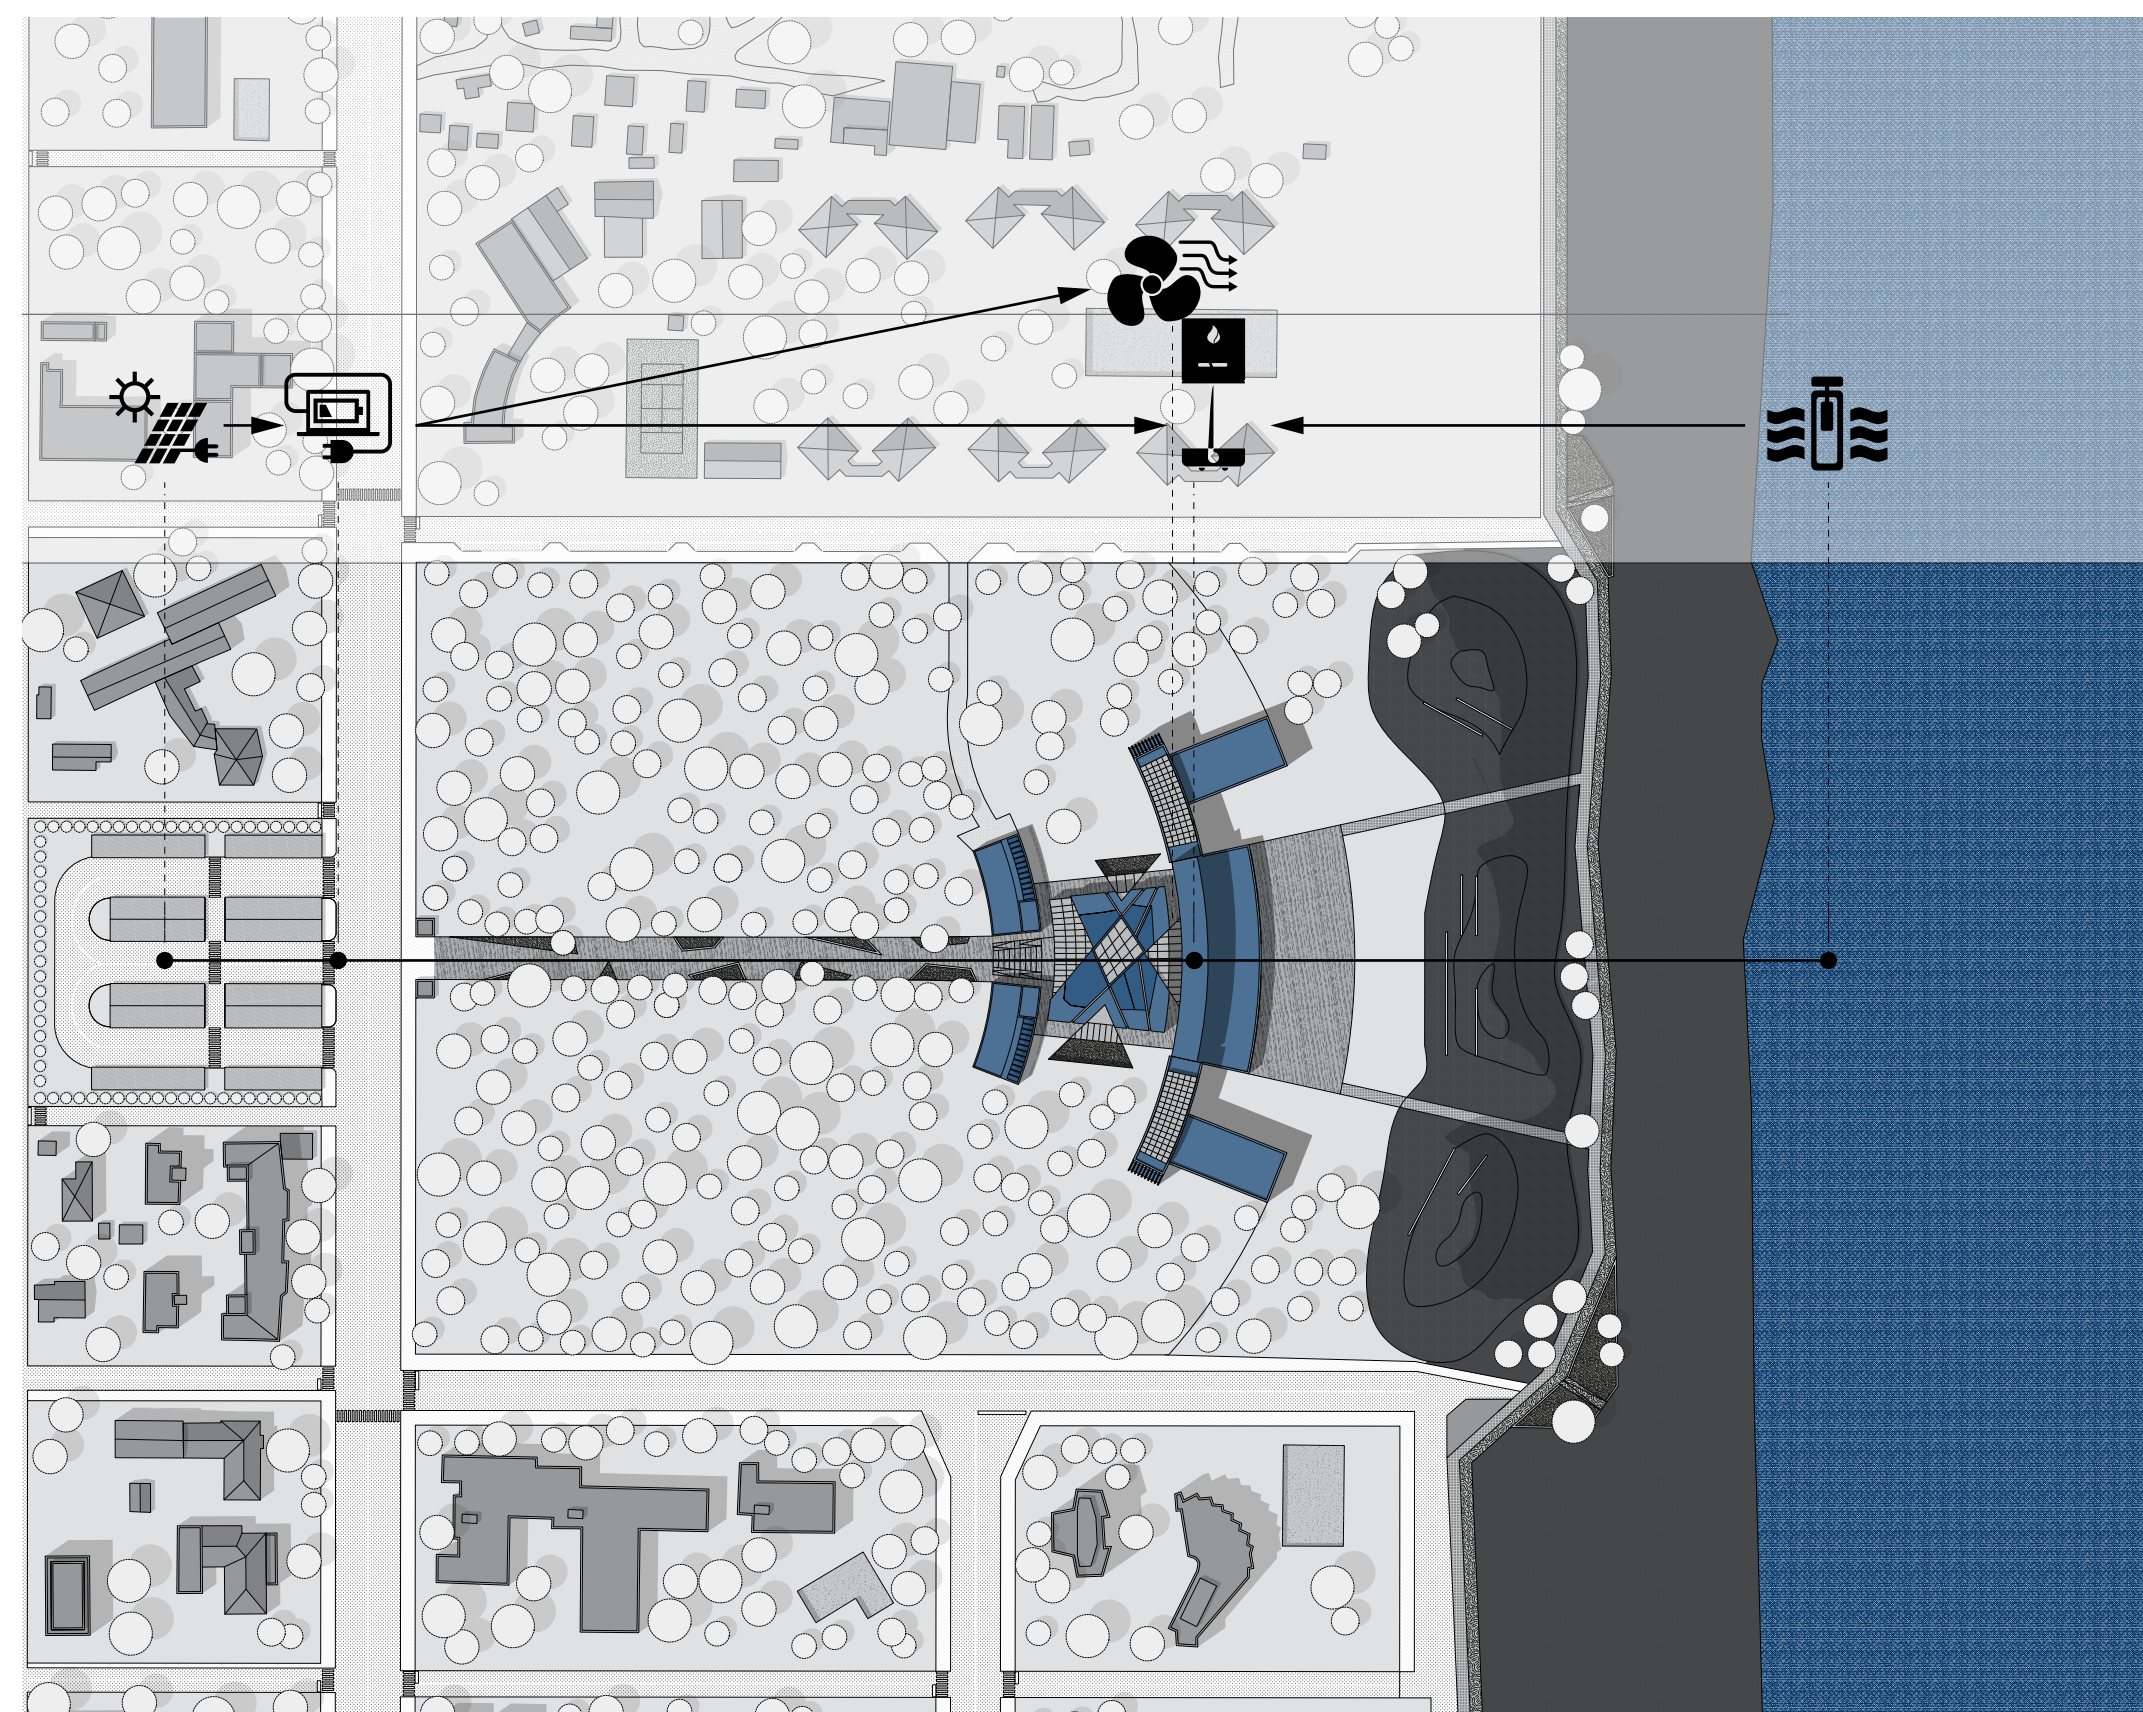

VISTA FOTOREALISTICA ESTERNA

VISTA FOTOREALISTICA INTERNA NUOVO EDIFICIO

SCHEMA FUNZIONALE_COWORKING

SCHEMA FUNZIONALE_EVENTO MUSICALE

SCHEMA FUNZIONALE_CONFERENZA

MASTERPLAN PROGETTUALE IMPIANTI

LEGENDA
 BOCCHETTE DI MANDATA
 180 mc/h
 1000X100 mm
 BOCCHETTE DI RITORNO
 1500 mc/h
 1000X200 mm

PIANTA IMPIANTO TUTT'ARIA_SCALE 1:200

SEZIONE CC_SCALE 1:100