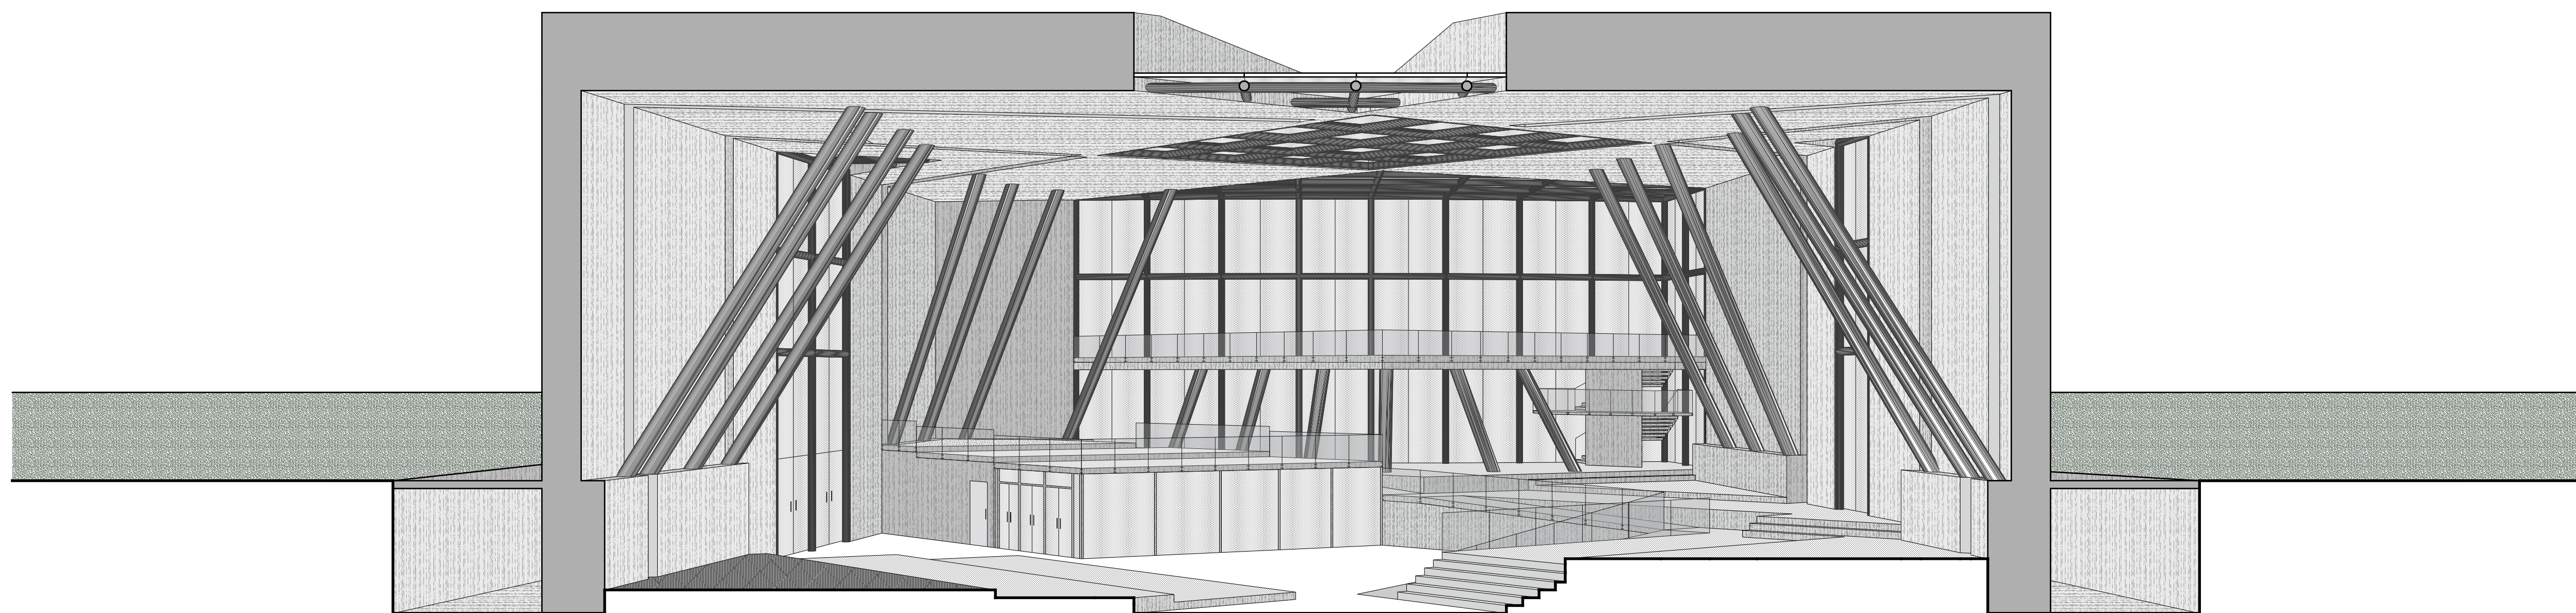

VISTA FOTOREALISTICA ESTERNA

VISTA FOTOREALISTICA INTERNA NUOVO EDIFICIO

SCHEMA FUNZIONALE_COWORKING

SCHEMA FUNZIONALE_EVENTO MUSICALE

SCHEMA FUNZIONALE_CONFERENZA

MASTERPLAN PROGETTUALE IMPIANTI

LEGENDA
 BOCCHETTE DI MANDATA
 180 mc/h
 1000X100 mm
 BOCCHETTE DI RITORNO
 1500 mc/h
 1000X200 mm

PIANTA IMPIANTO TUTT'ARIA_SCALE 1:200

SEZIONE CC_SCALE 1:100