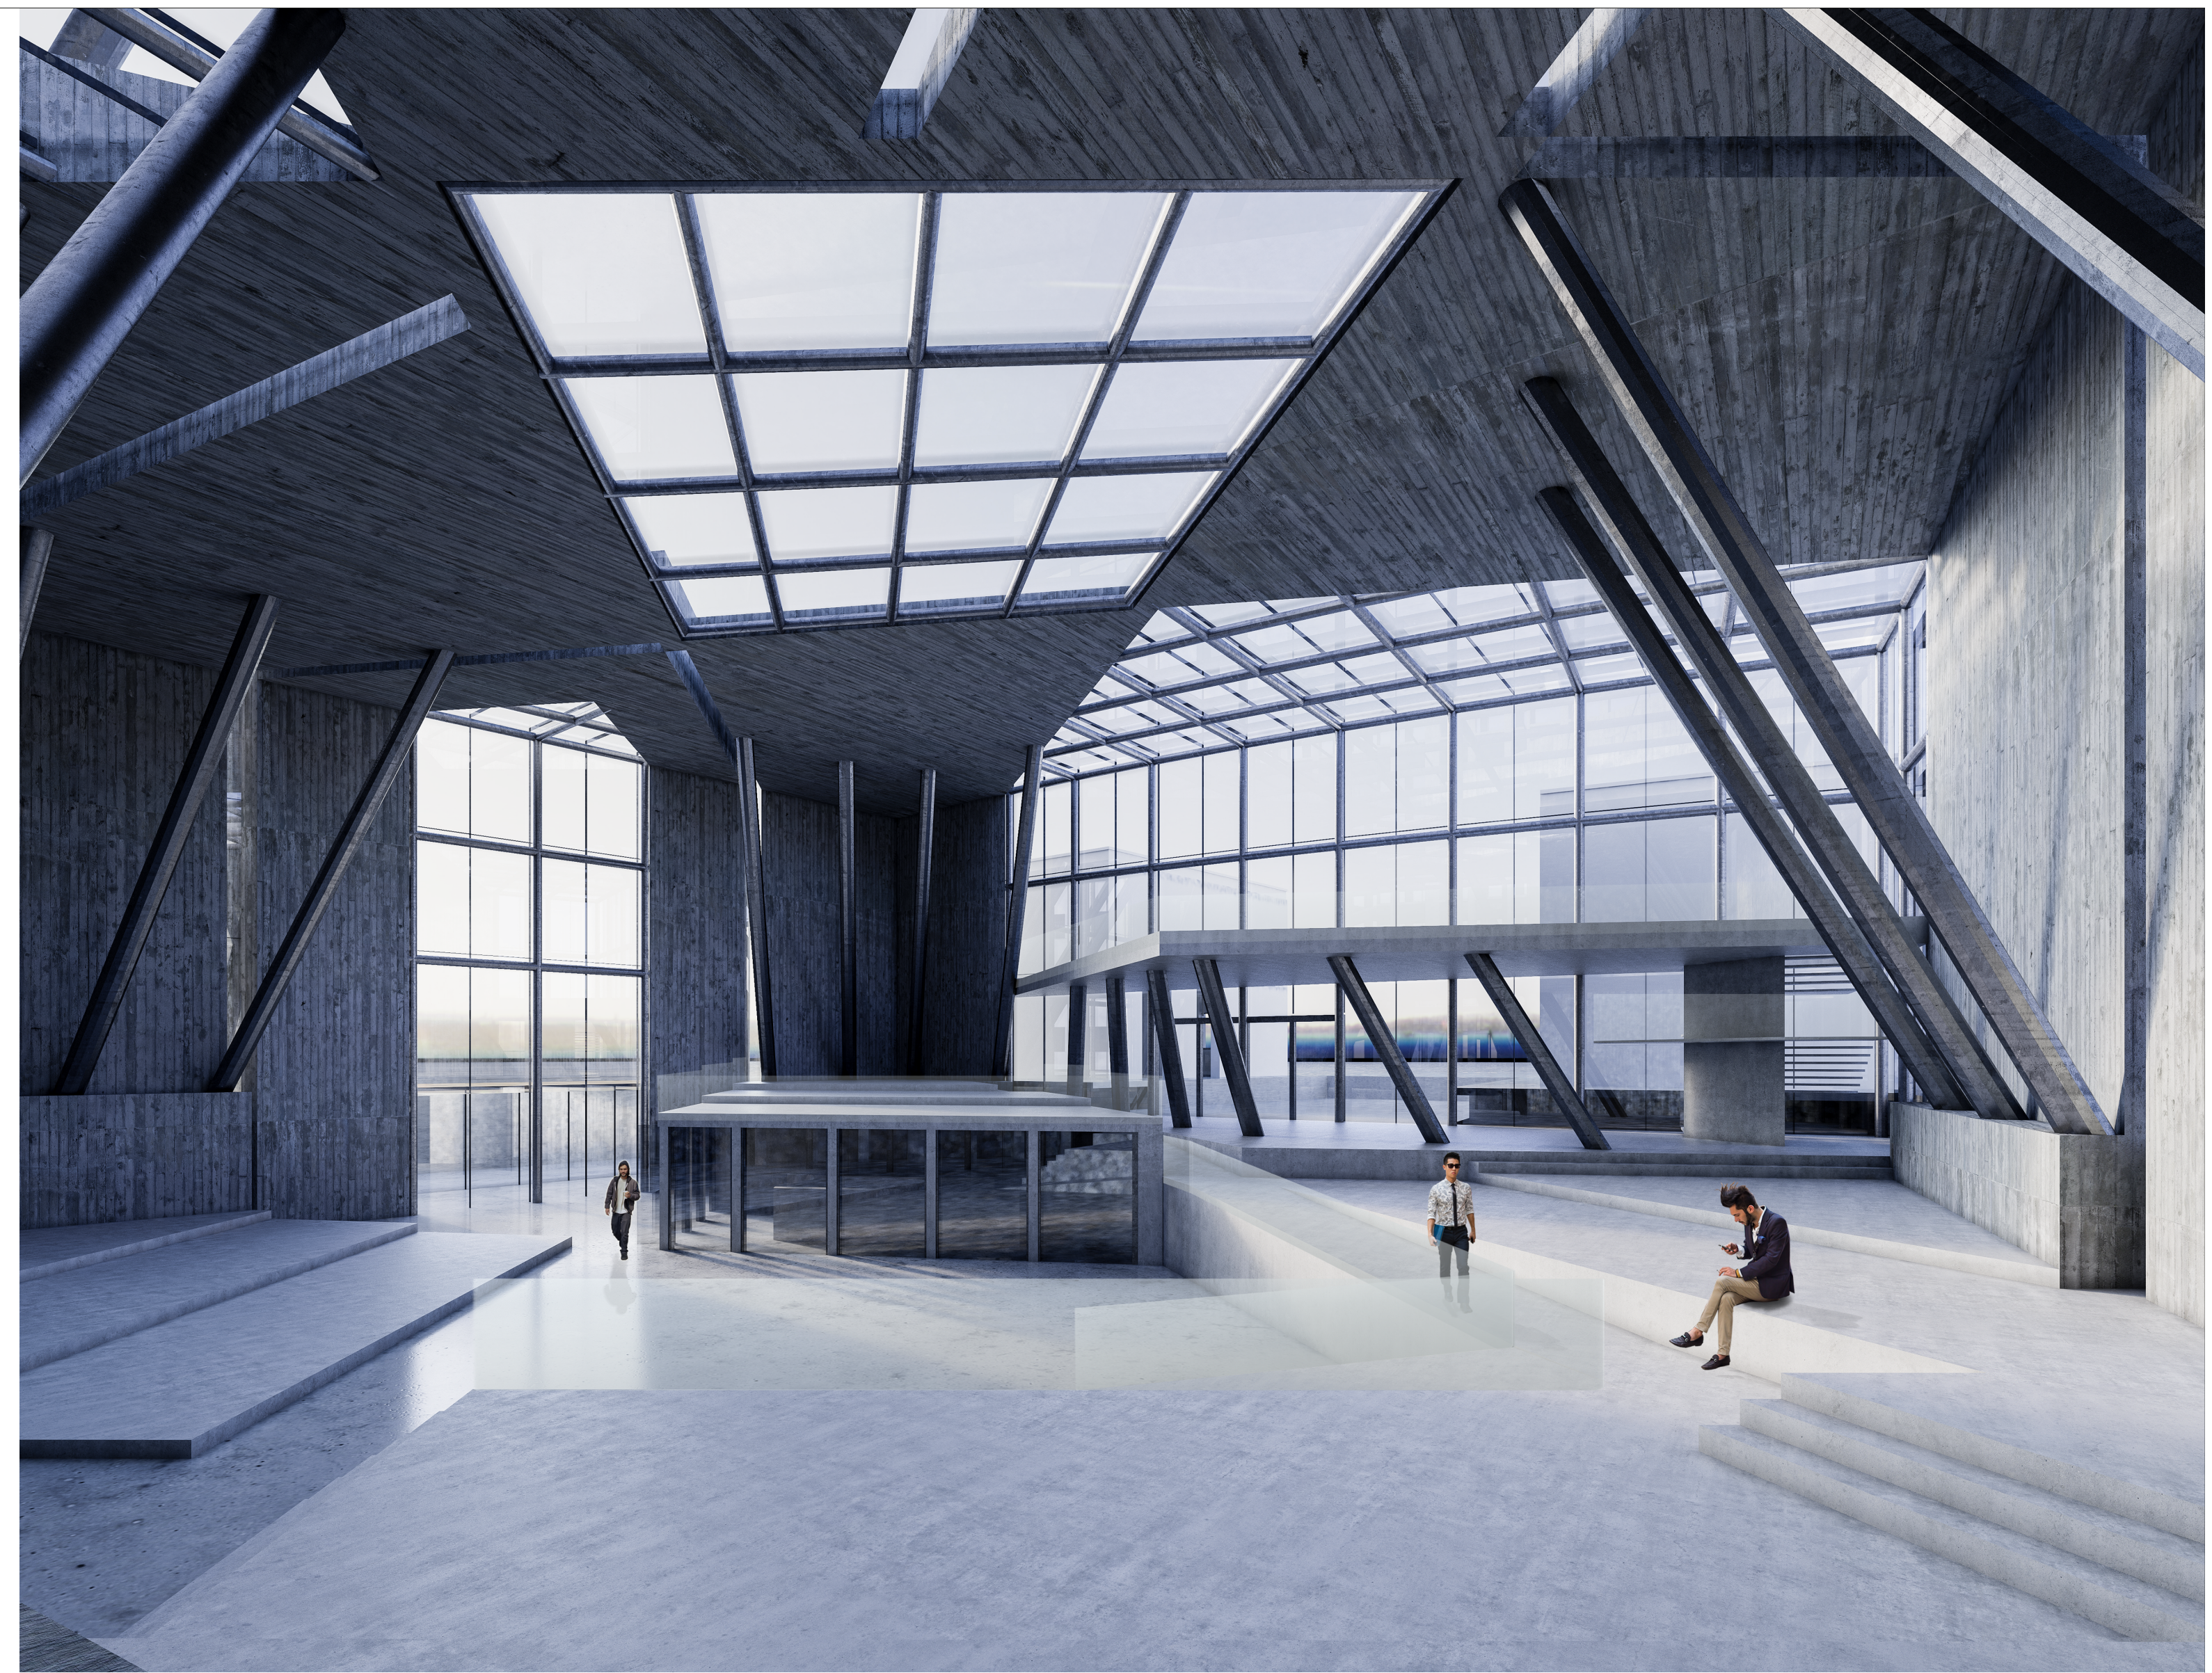

VISTA FOTOREALISTICA ESTERNA

VISTA FOTOREALISTICA INTERNA NUOVO EDIFICIO

SCHEMA FUNZIONALE_COWORKING

SCHEMA FUNZIONALE_EVENTO MUSICALE

SCHEMA FUNZIONALE_CONFERENZA

MASTERPLAN PROGETTUALE IMPIANTI

LEGENDA
 BOCCHETTE DI MANDATA
 180 mc/h
 1000X100 mm
 BOCCHETTE DI RITORNO
 1500 mc/h
 1000X200 mm

PIANTA IMPIANTO TUTT'ARIA_SCALE 1:200

SEZIONE CC_SCALE 1:100