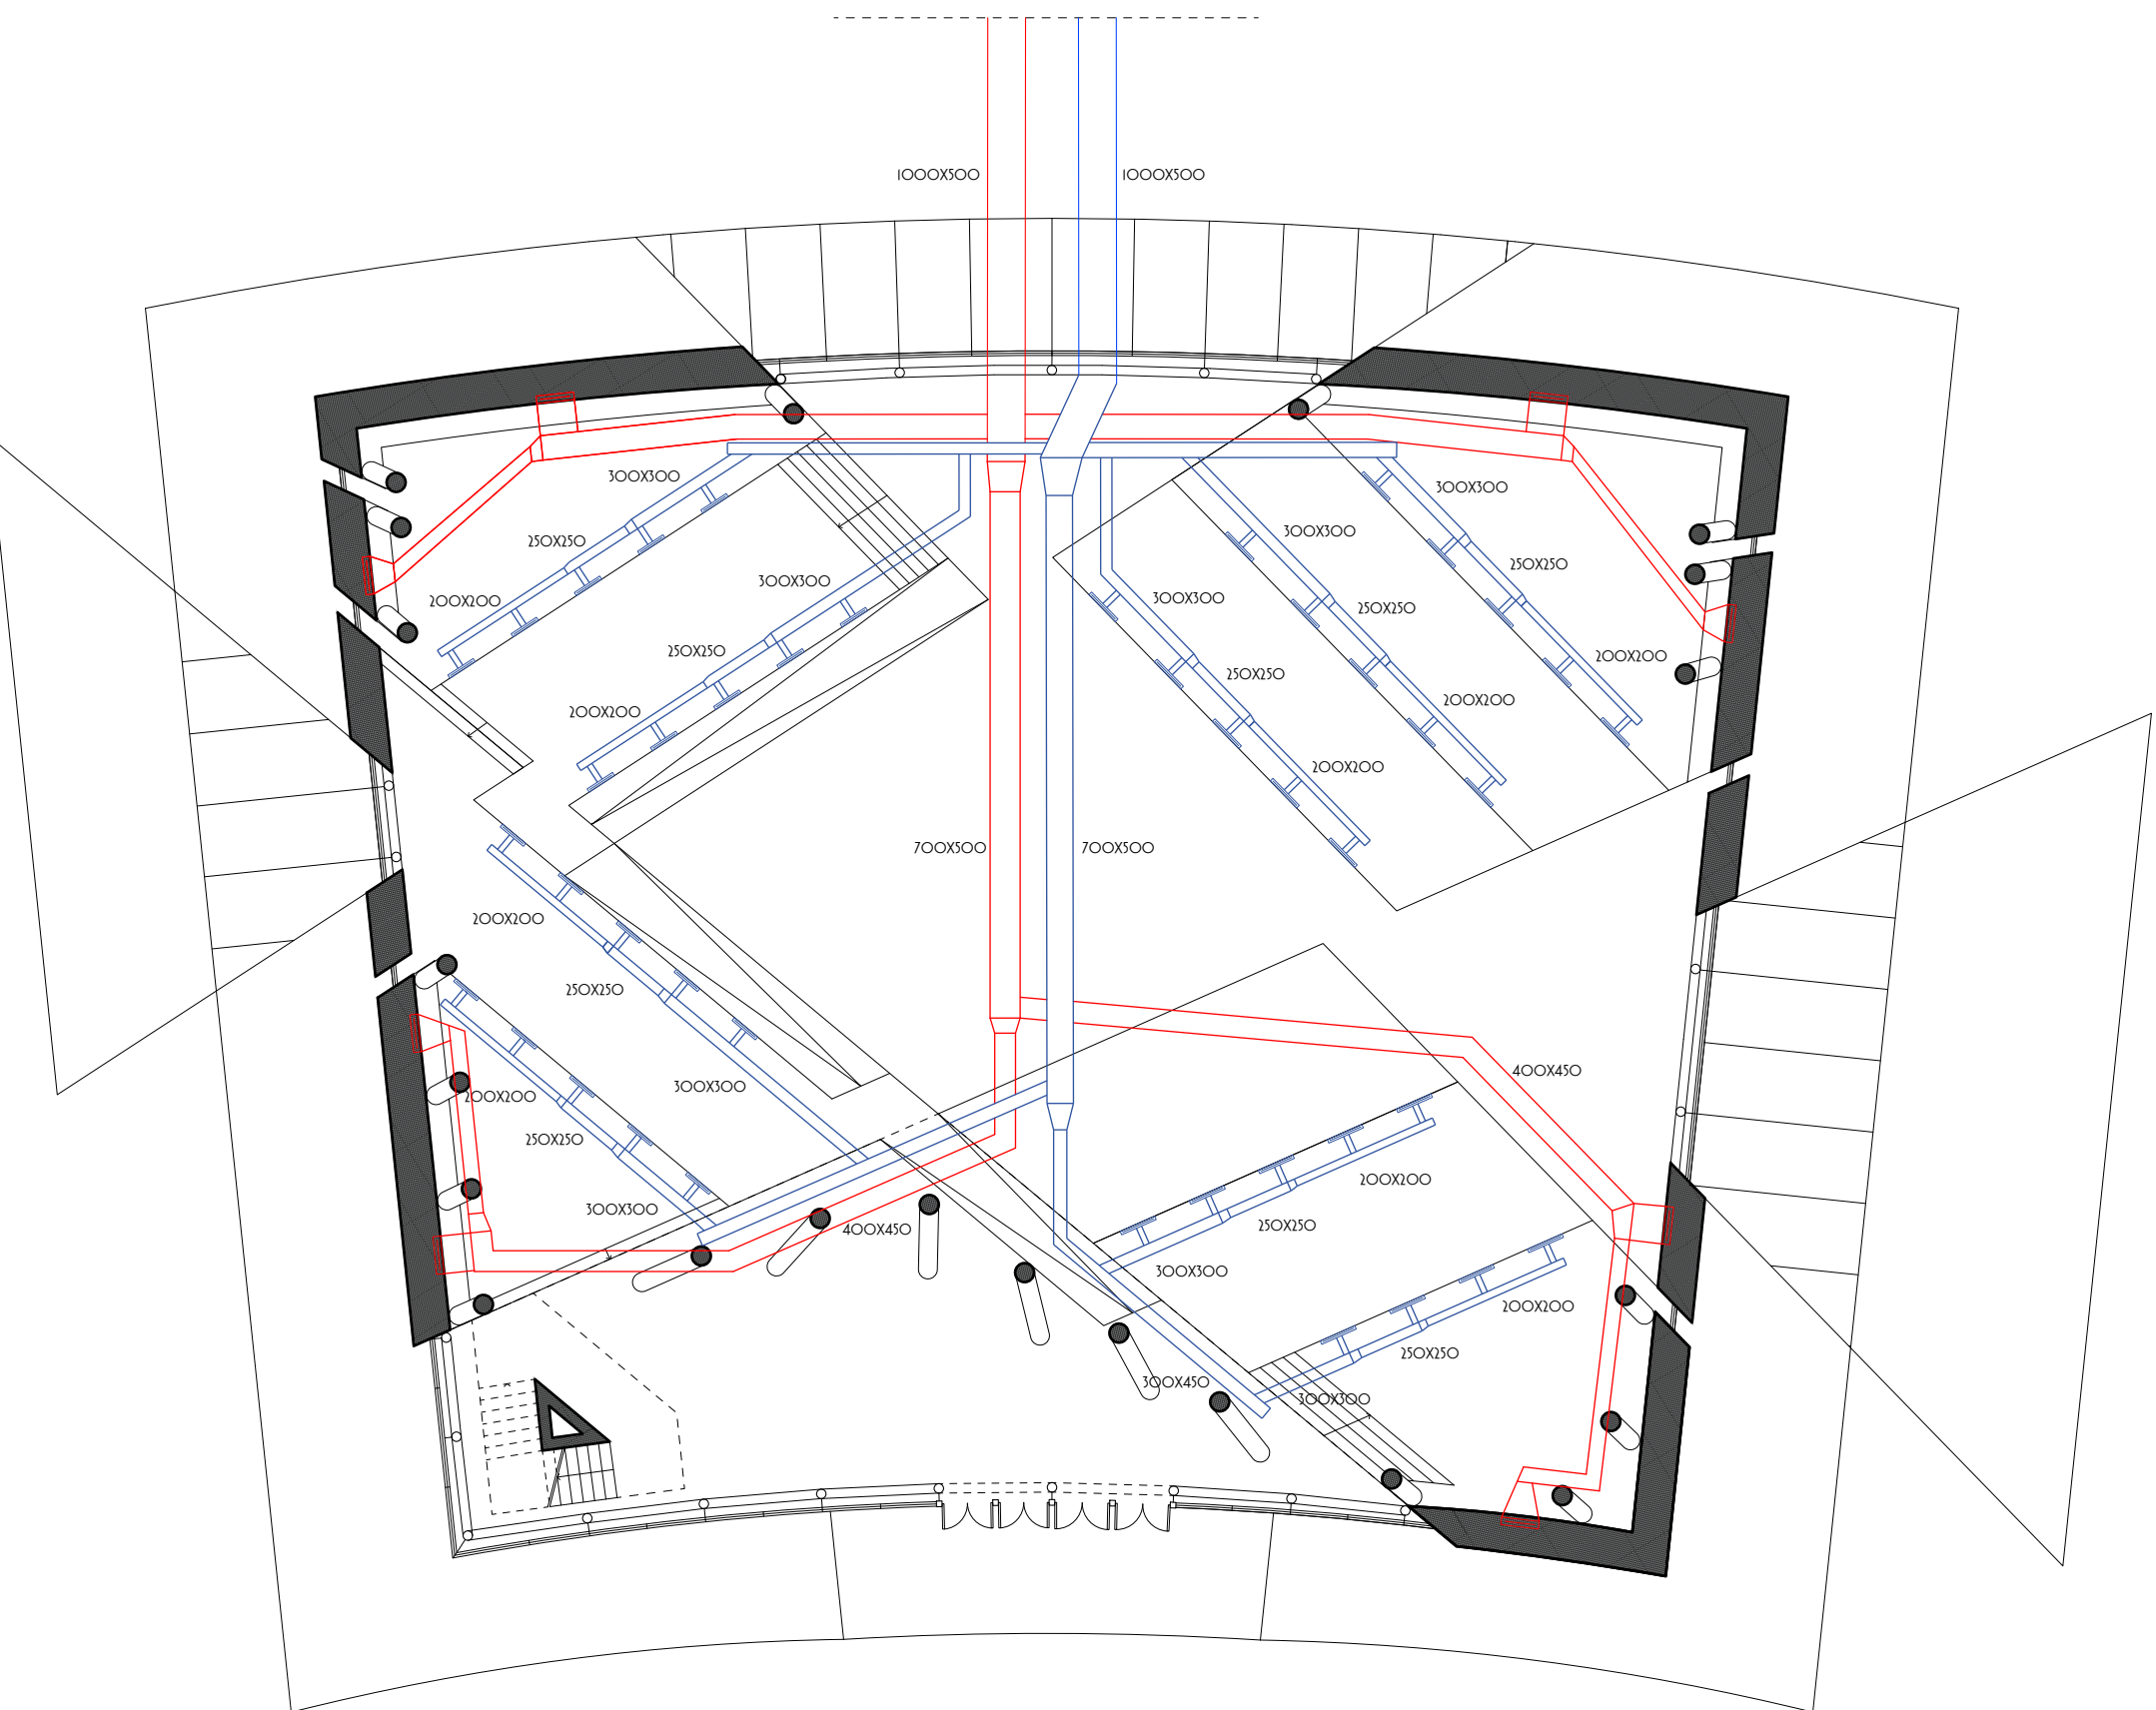

VISTA FOTOREALISTICA ESTERNA

VISTA FOTOREALISTICA INTERNA NUOVO EDIFICIO

SCHEMA FUNZIONALE_COWORKING

SCHEMA FUNZIONALE_EVENTO MUSICALE

SCHEMA FUNZIONALE_CONFERENZA

MASTERPLAN PROGETTUALE IMPIANTI

LEGENDA
 BOCCHETTE DI MANDATA
 180 mc/h
 1000X100 mm
 BOCCHETTE DI RITORNO
 1500 mc/h
 1000X200 mm

PIANTA IMPIANTO TUTT'ARIA_SCALE 1:200

SEZIONE CC_SCALE 1:100