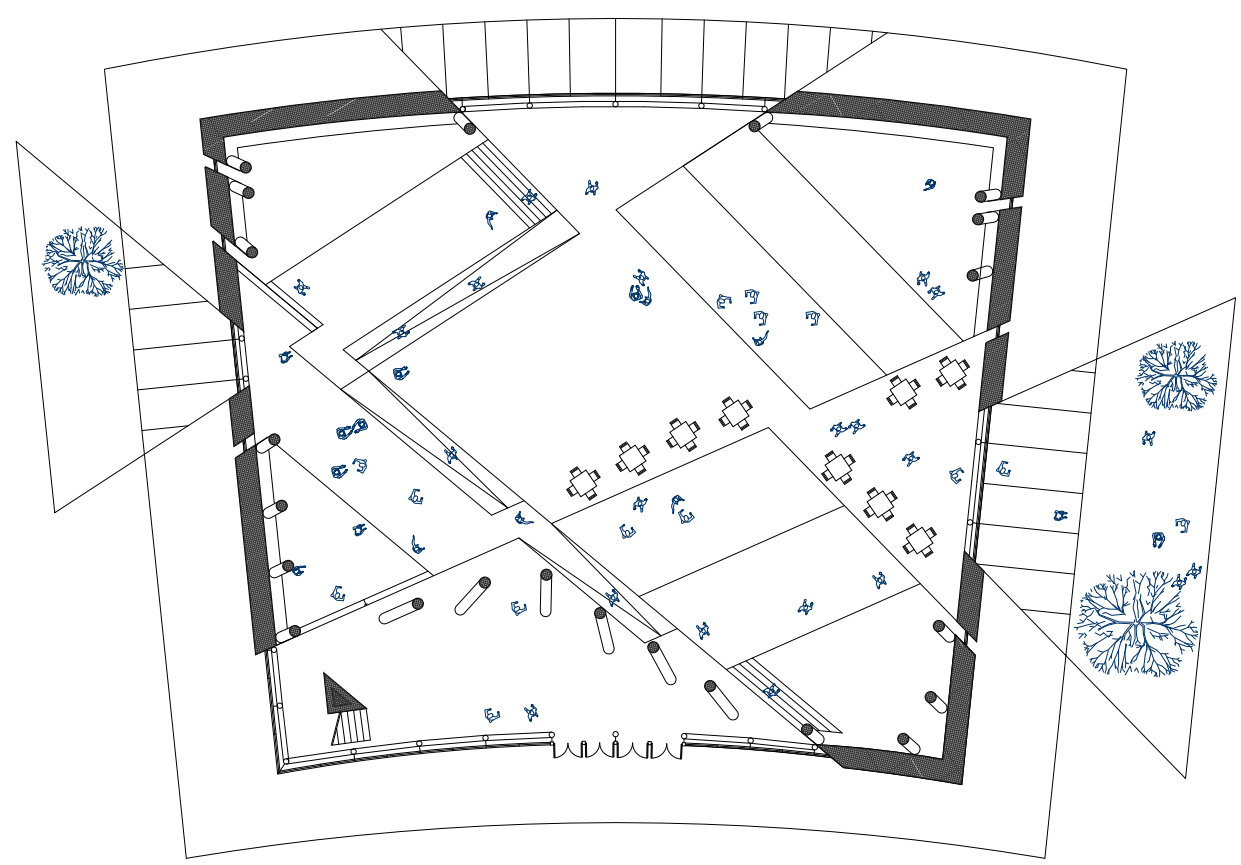

VISTA FOTOREALISTICA ESTERNA

VISTA FOTOREALISTICA INTERNA NUOVO EDIFICIO

SCHEMA FUNZIONALE_COWORKING

SCHEMA FUNZIONALE_EVENTO MUSICALE

SCHEMA FUNZIONALE_CONFERENZA

MASTERPLAN PROGETTUALE IMPIANTI

LEGENDA
 BOCCHETTE DI MANDATA
 180 mc/h
 1000X100 mm
 BOCCHETTE DI RITORNO
 1500 mc/h
 1000X200 mm

PIANTA IMPIANTO TUTT'ARIA_SCALE 1:200

SEZIONE CC_SCALE 1:100