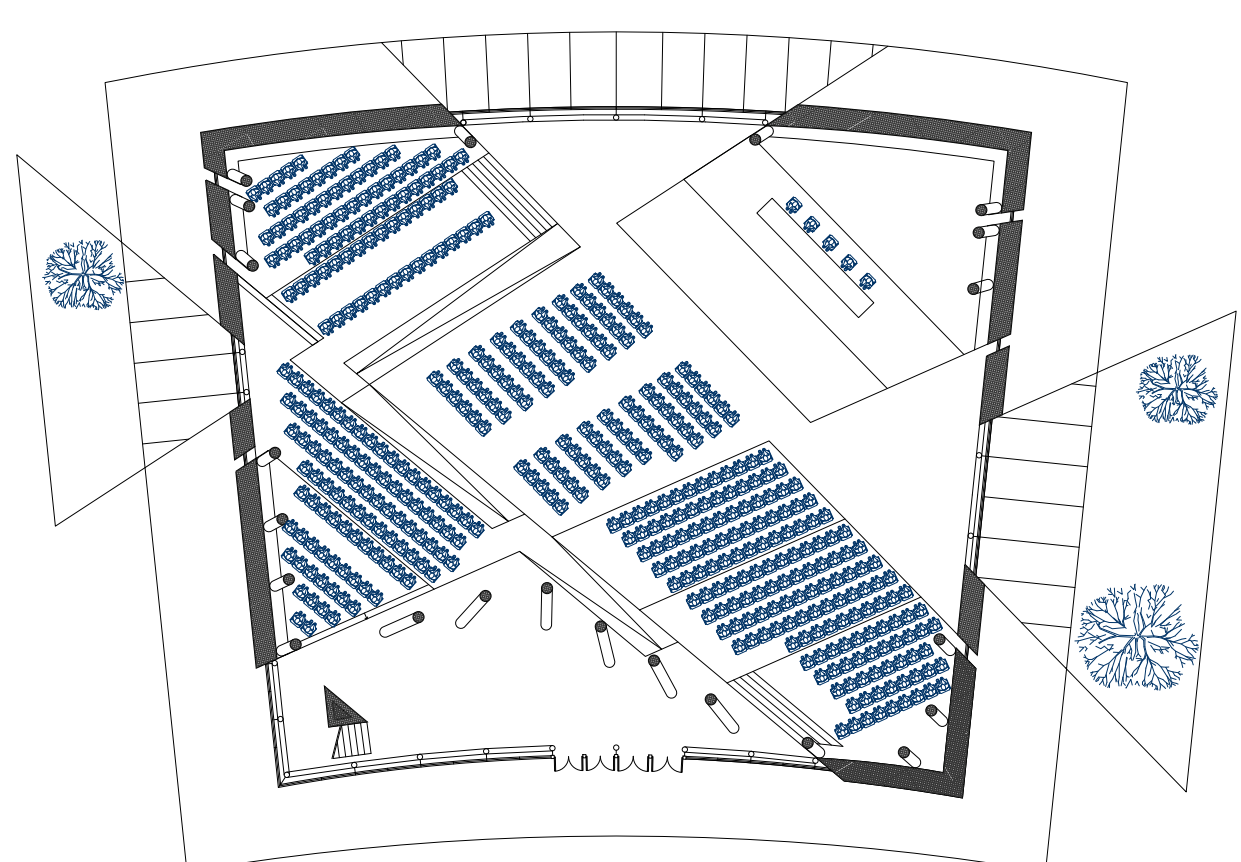

VISTA FOTOREALISTICA ESTERNA

VISTA FOTOREALISTICA INTERNA NUOVO EDIFICIO

SCHEMA FUNZIONALE_COWORKING

SCHEMA FUNZIONALE_EVENTO MUSICALE

SCHEMA FUNZIONALE_CONFERENZA

MASTERPLAN PROGETTUALE IMPIANTI

LEGENDA
 BOCCHETTE DI MANDATA
 180 mc/h
 1000X100 mm
 BOCCHETTE DI RITORNO
 1500 mc/h
 1000X200 mm

PIANTA IMPIANTO TUTT'ARIA_SCALE 1:200

SEZIONE CC_SCALE 1:100