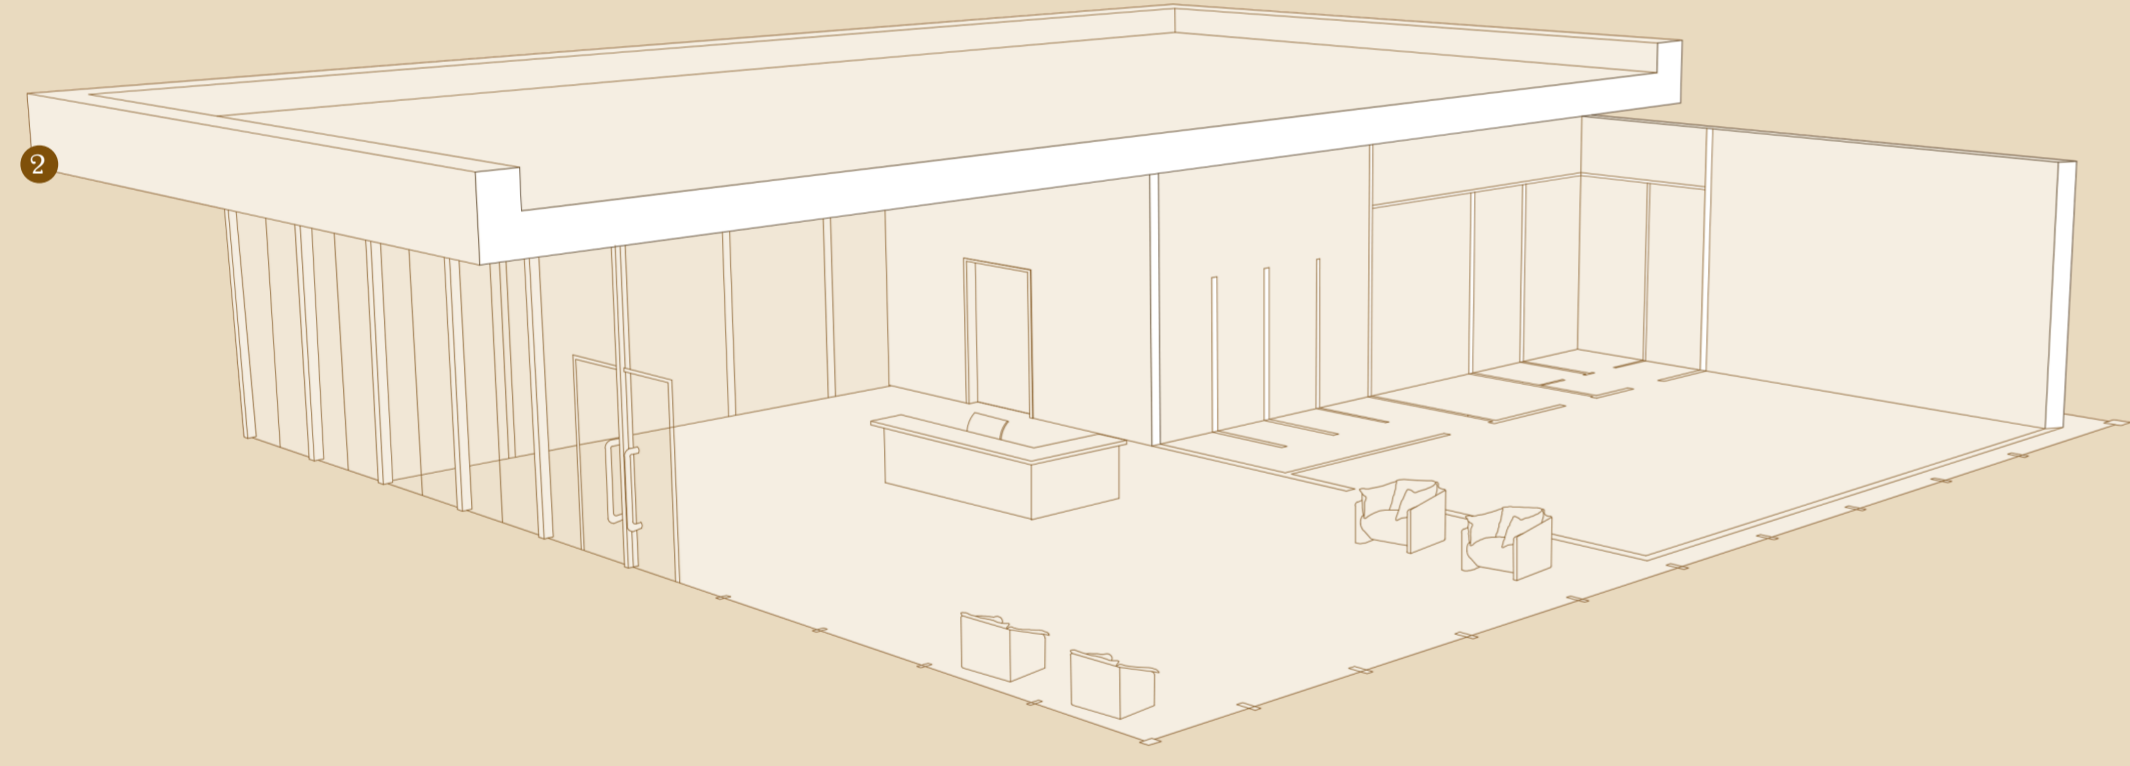

co-reattori: Arnaldo Arnaldi
Paolo Ronchi

tesi di: Alberto Furlan
reattore: Gianluca Basso Peressut
Anno Accademico 2014/2015

Reception Centrale
Situata al centro dell'area, è il punto di riferimento per tutte le attrezzature sportive. Sede amministrativa e degli spogliatoi per i campi da padel, gestisce commercialmente anche le piscine.

Piscine
L'area piscine, di circa 1800 m², è dotata di spogliatoi e spazi di gestione indipendenti, ma gestita commercialmente dalla reception.

L'area è dotata di una piscina di 50x12 metri, una piscina di 20x6 metri e degli spalti laterali ad utilizzo di allievi e spettatori.

Campo da Basket
32 x 19 m
Campo in terreno sintetico ammortizzato

Il campo da basket è a libero utilizzo, ma gestito dal centro sportivo.

Campo da Padel
20 x 10 m, altezza pareti laterali di 4 metri
Campo in terreno sintetico ammortizzato