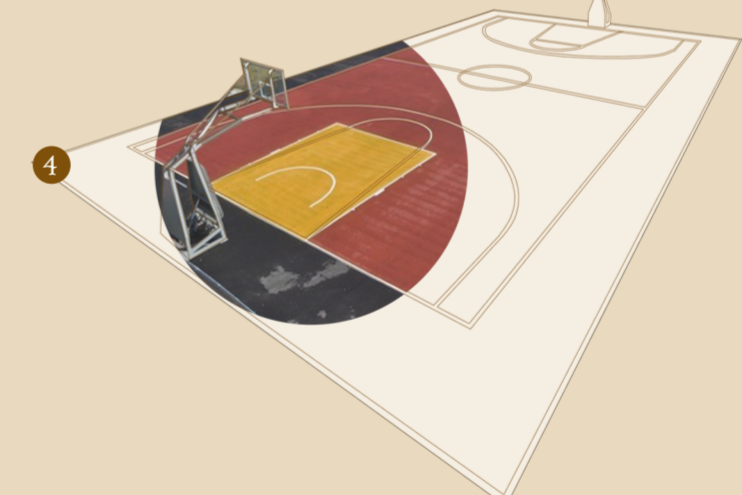

co-reattori: Arnaldo Arnaldi
Paolo Ronchi

tesi di: Alberto Furlan
reattore: Gianluca Basso Peressut
Anno Accademico 2014/2015

Reception Centrale
Situata al centro dell'area, è il punto di riferimento per tutte le attrezzature sportive. Sede amministrativa e degli spogliatoi per i campi da padel, gestisce commercialmente anche le piscine.

Piscine
L'area piscine, di circa 1800 m², è dotata di spogliatoi e spazi di gestione indipendenti, ma gestita commercialmente dalla reception.

L'area è dotata di una piscina di 50x12 metri, una piscina di 20x6 metri e degli spalti laterali ad utilizzo di allievi e spettatori.

Campo da Basket
32 x 19 m
Campo in terreno sintetico ammortizzato

Il campo da basket è a libero utilizzo, ma gestito dal centro sportivo.

Campo da Padel
20 x 10 m, altezza pareti laterali di 4 metri
Campo in terreno sintetico ammortizzato

- 1 Piscina
- 2 Reception del centro sportivo
- 3 Campo da Padel
- 4 Campo da Basket