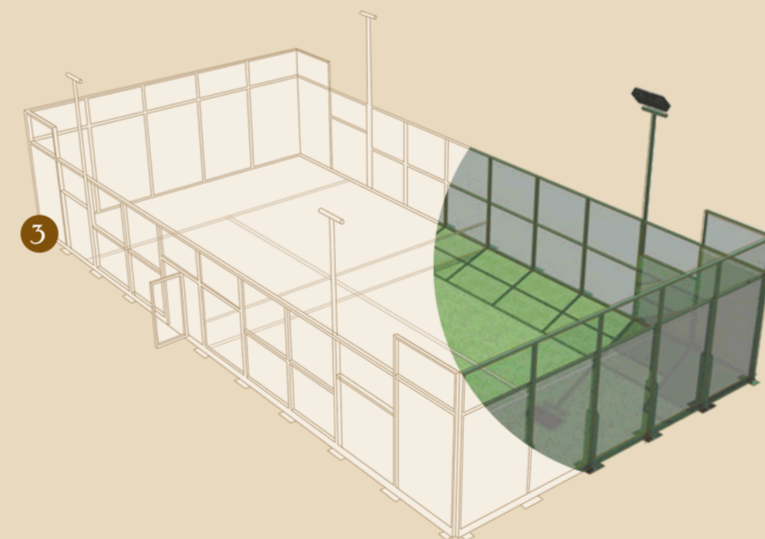

co-reattori: Arnaldo Arnaldi
Paolo Ronchi

tesi di: Alberto Furlan
reattore: Gianluca Basso Peressut
Anno Accademico 2014/2015

Reception Centrale
Situata al centro dell'area, è il punto di riferimento per tutte le attrezzature sportive. Sede amministrativa e degli spogliatoi per i campi da padel, gestisce commercialmente anche le piscine.

Piscine
L'area piscine, di circa 1800 m², è dotata di spogliatoi e spazi di gestione indipendenti, ma gestita commercialmente dalla reception.

L'area è dotata di una piscina di 50x12 metri, una piscina di 20x6 metri e degli spalti laterali ad utilizzo di allievi e spettatori.

Campo da Basket
32 x 19 m
Campo in terreno sintetico ammortizzato

Il campo da basket è a libero utilizzo, ma gestito dal centro sportivo.

Campo da Padel
20 x 10 m, altezza pareti laterali di 4 metri
Campo in terreno sintetico ammortizzato

- 1 Piscina
- 2 Reception del centro sportivo
- 3 Campo da Padel
- 4 Campo da Basket