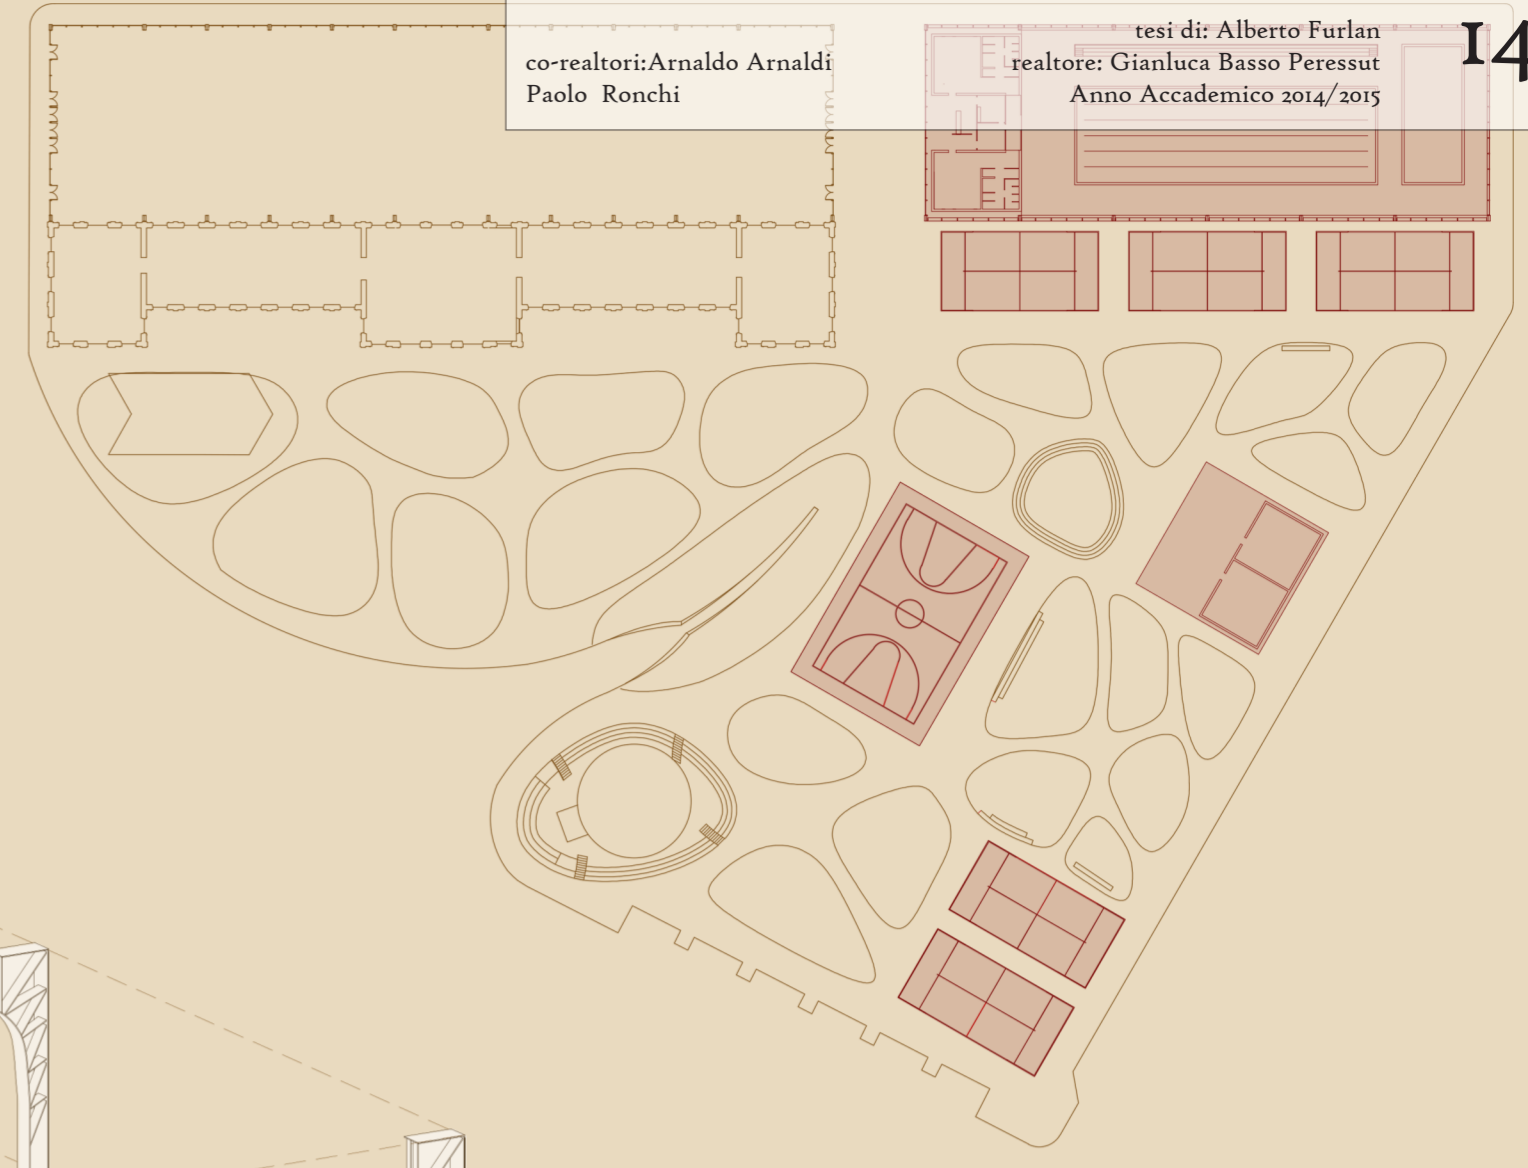

co-reattori: Arnaldo Arnaldi
Paolo Ronchi

tesi di: Alberto Furlan
reattore: Gianluca Basso Peressut
Anno Accademico 2014/2015

Reception Centrale
Situata al centro dell'area, è il punto di riferimento per tutte le attrezzature sportive. Sede amministrativa e degli spogliatoi per i campi da padel, gestisce commercialmente anche le piscine.

Piscine
L'area piscine, di circa 1800 m², è dotata di spogliatoi e spazi di gestione indipendenti, ma gestita commercialmente dalla reception.

L'area è dotata di una piscina di 50x12 metri, una piscina di 20x6 metri e degli spalti laterali ad utilizzo di allievi e spettatori.

Campo da Basket
32 x 19 m
Campo in terreno sintetico ammortizzato

Il campo da basket è a libero utilizzo, ma gestito dal centro sportivo.

Campo da Padel
20 x 10 m, altezza pareti laterali di 4 metri
Campo in terreno sintetico ammortizzato