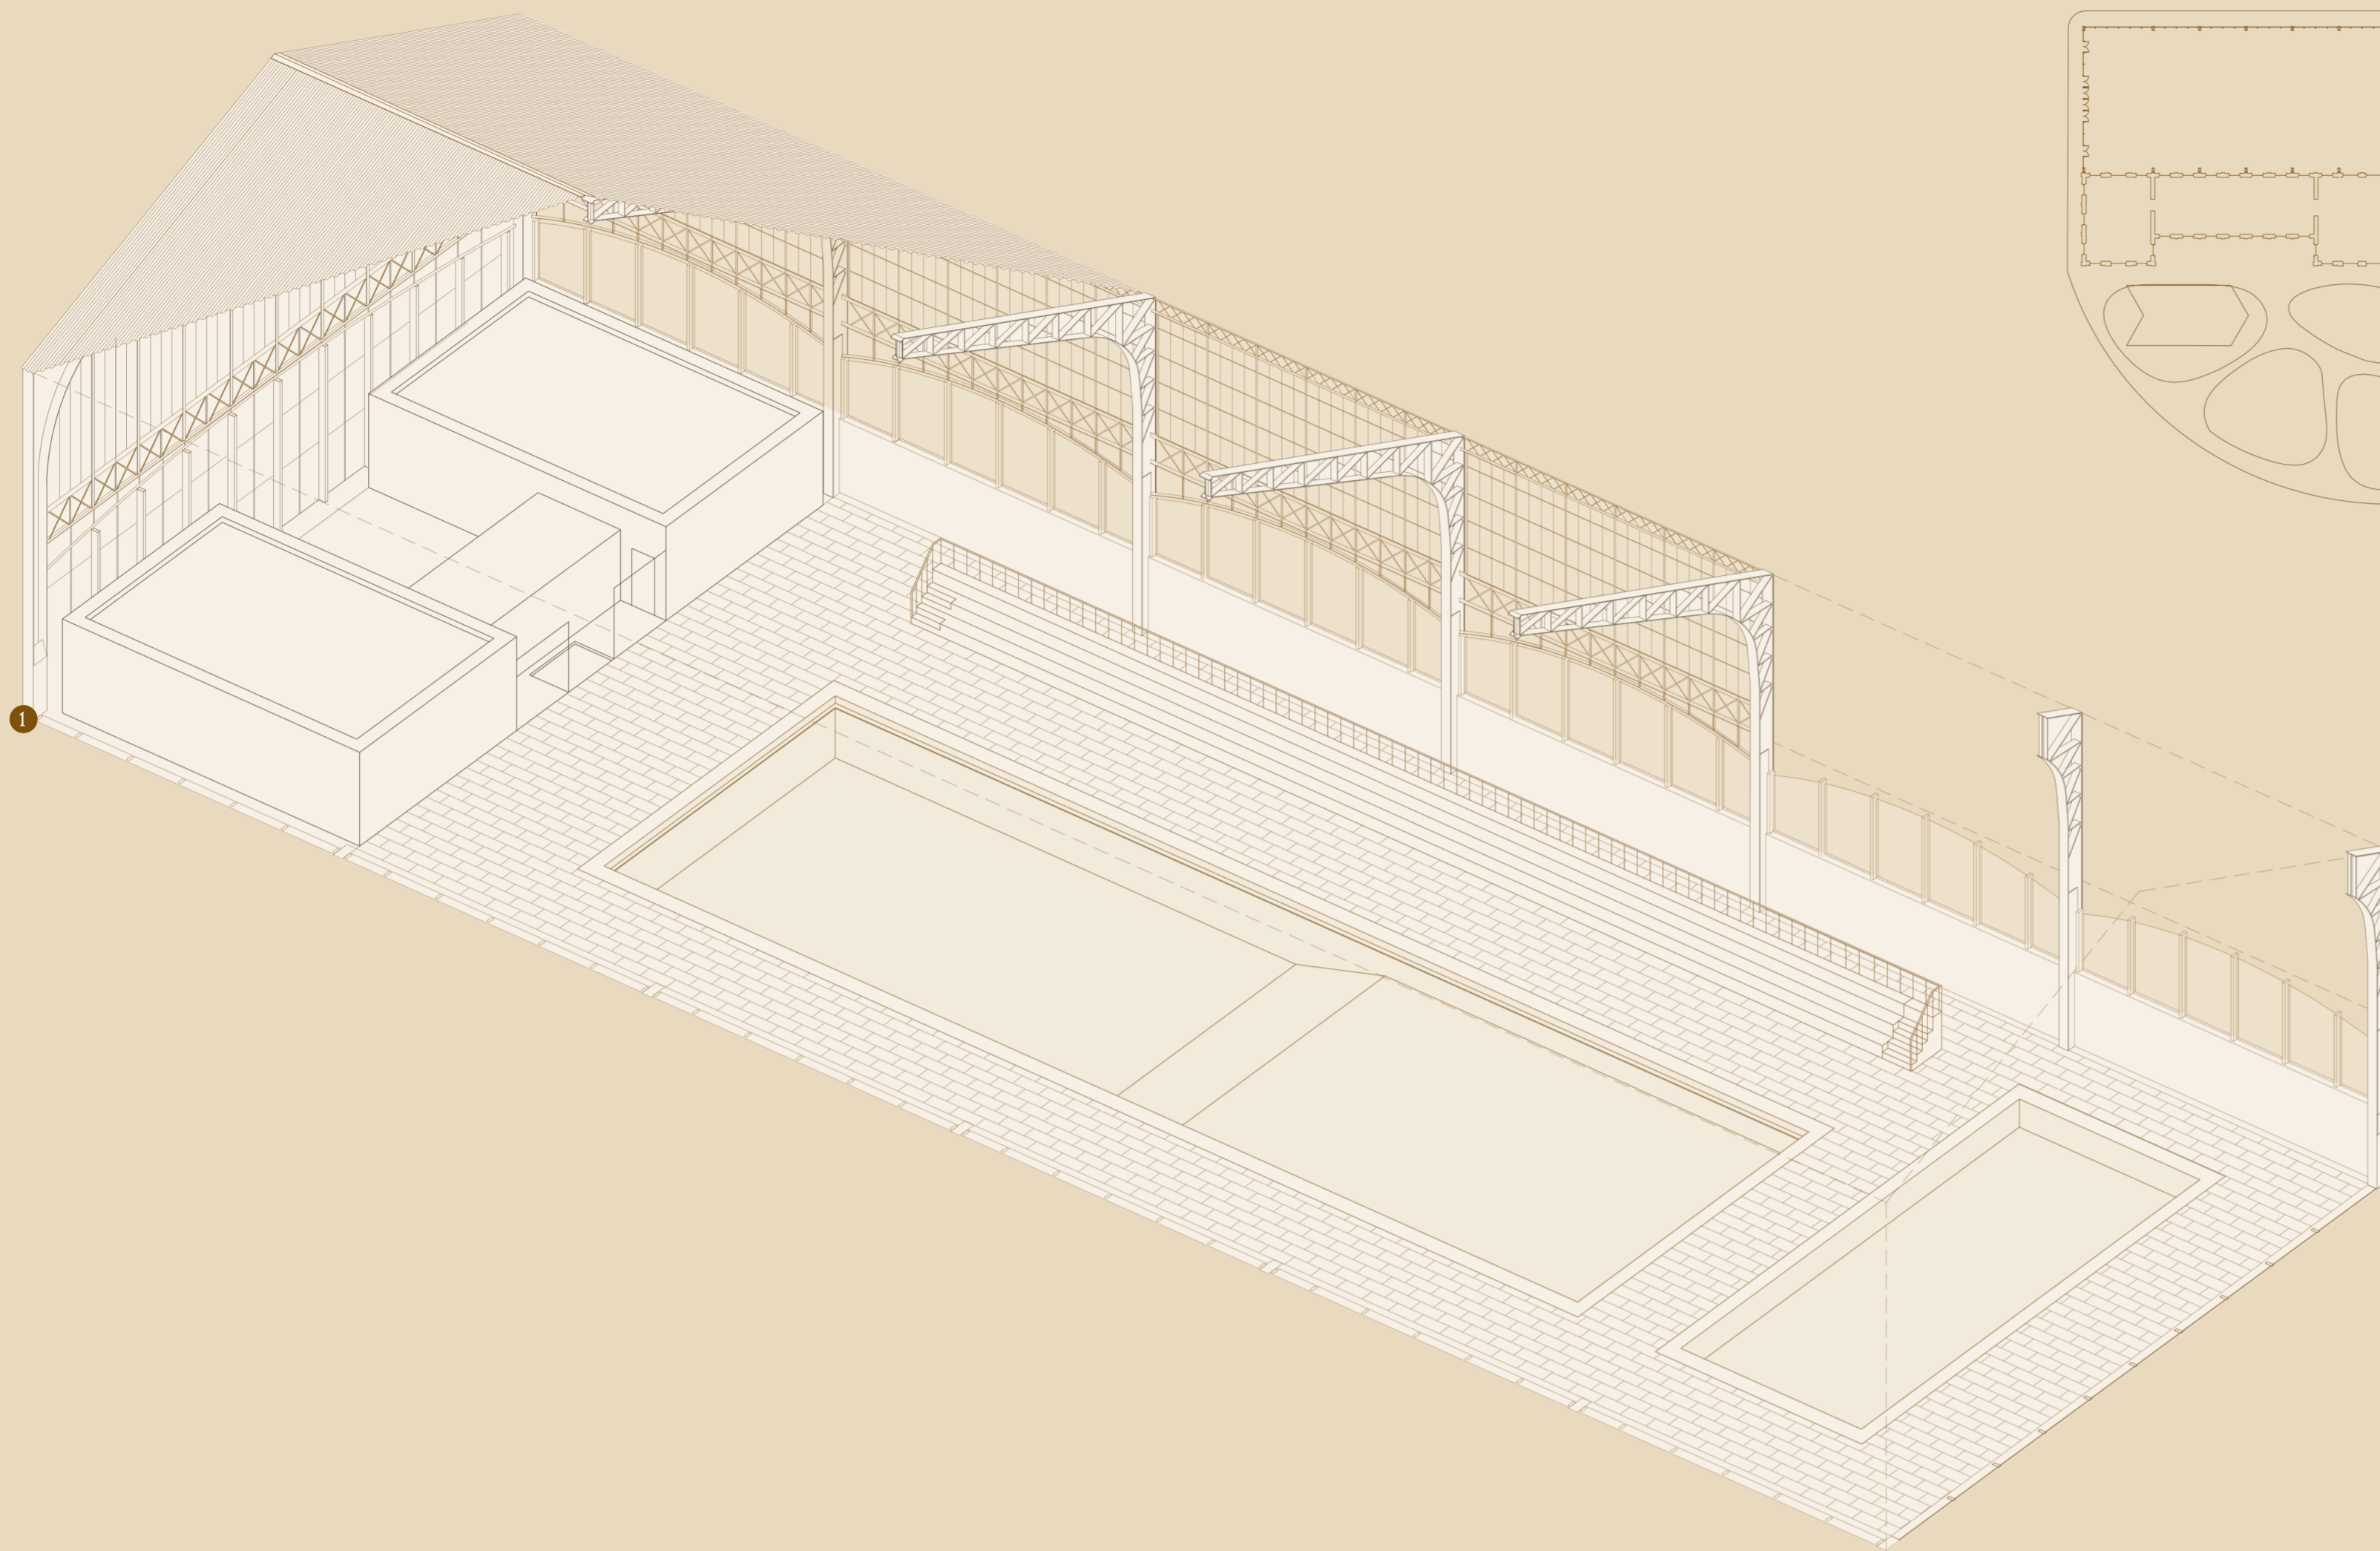

co-reattori: Arnaldo Arnaldi
Paolo Ronchi

tesi di: Alberto Furlan
reattore: Gianluca Basso Peressut
Anno Accademico 2014/2015

Reception Centrale
Situata al centro dell'area, è il punto di riferimento per tutte le attrezzature sportive. Sede amministrativa e degli spogliatoi per i campi da padel, gestisce commercialmente anche le piscine.

Piscine
L'area piscine, di circa 1800 m², è dotata di spogliatoi e spazi di gestione indipendenti, ma gestita commercialmente dalla reception.

L'area è dotata di una piscina di 50x12 metri, una piscina di 20x6 metri e degli spalti laterali ad utilizzo di allievi e spettatori.

Campo da Basket
32 x 19 m
Campo in terreno sintetico ammortizzato

Il campo da basket è a libero utilizzo, ma gestito dal centro sportivo.

Campo da Padel
20 x 10 m, altezza pareti laterali di 4 metri
Campo in terreno sintetico ammortizzato