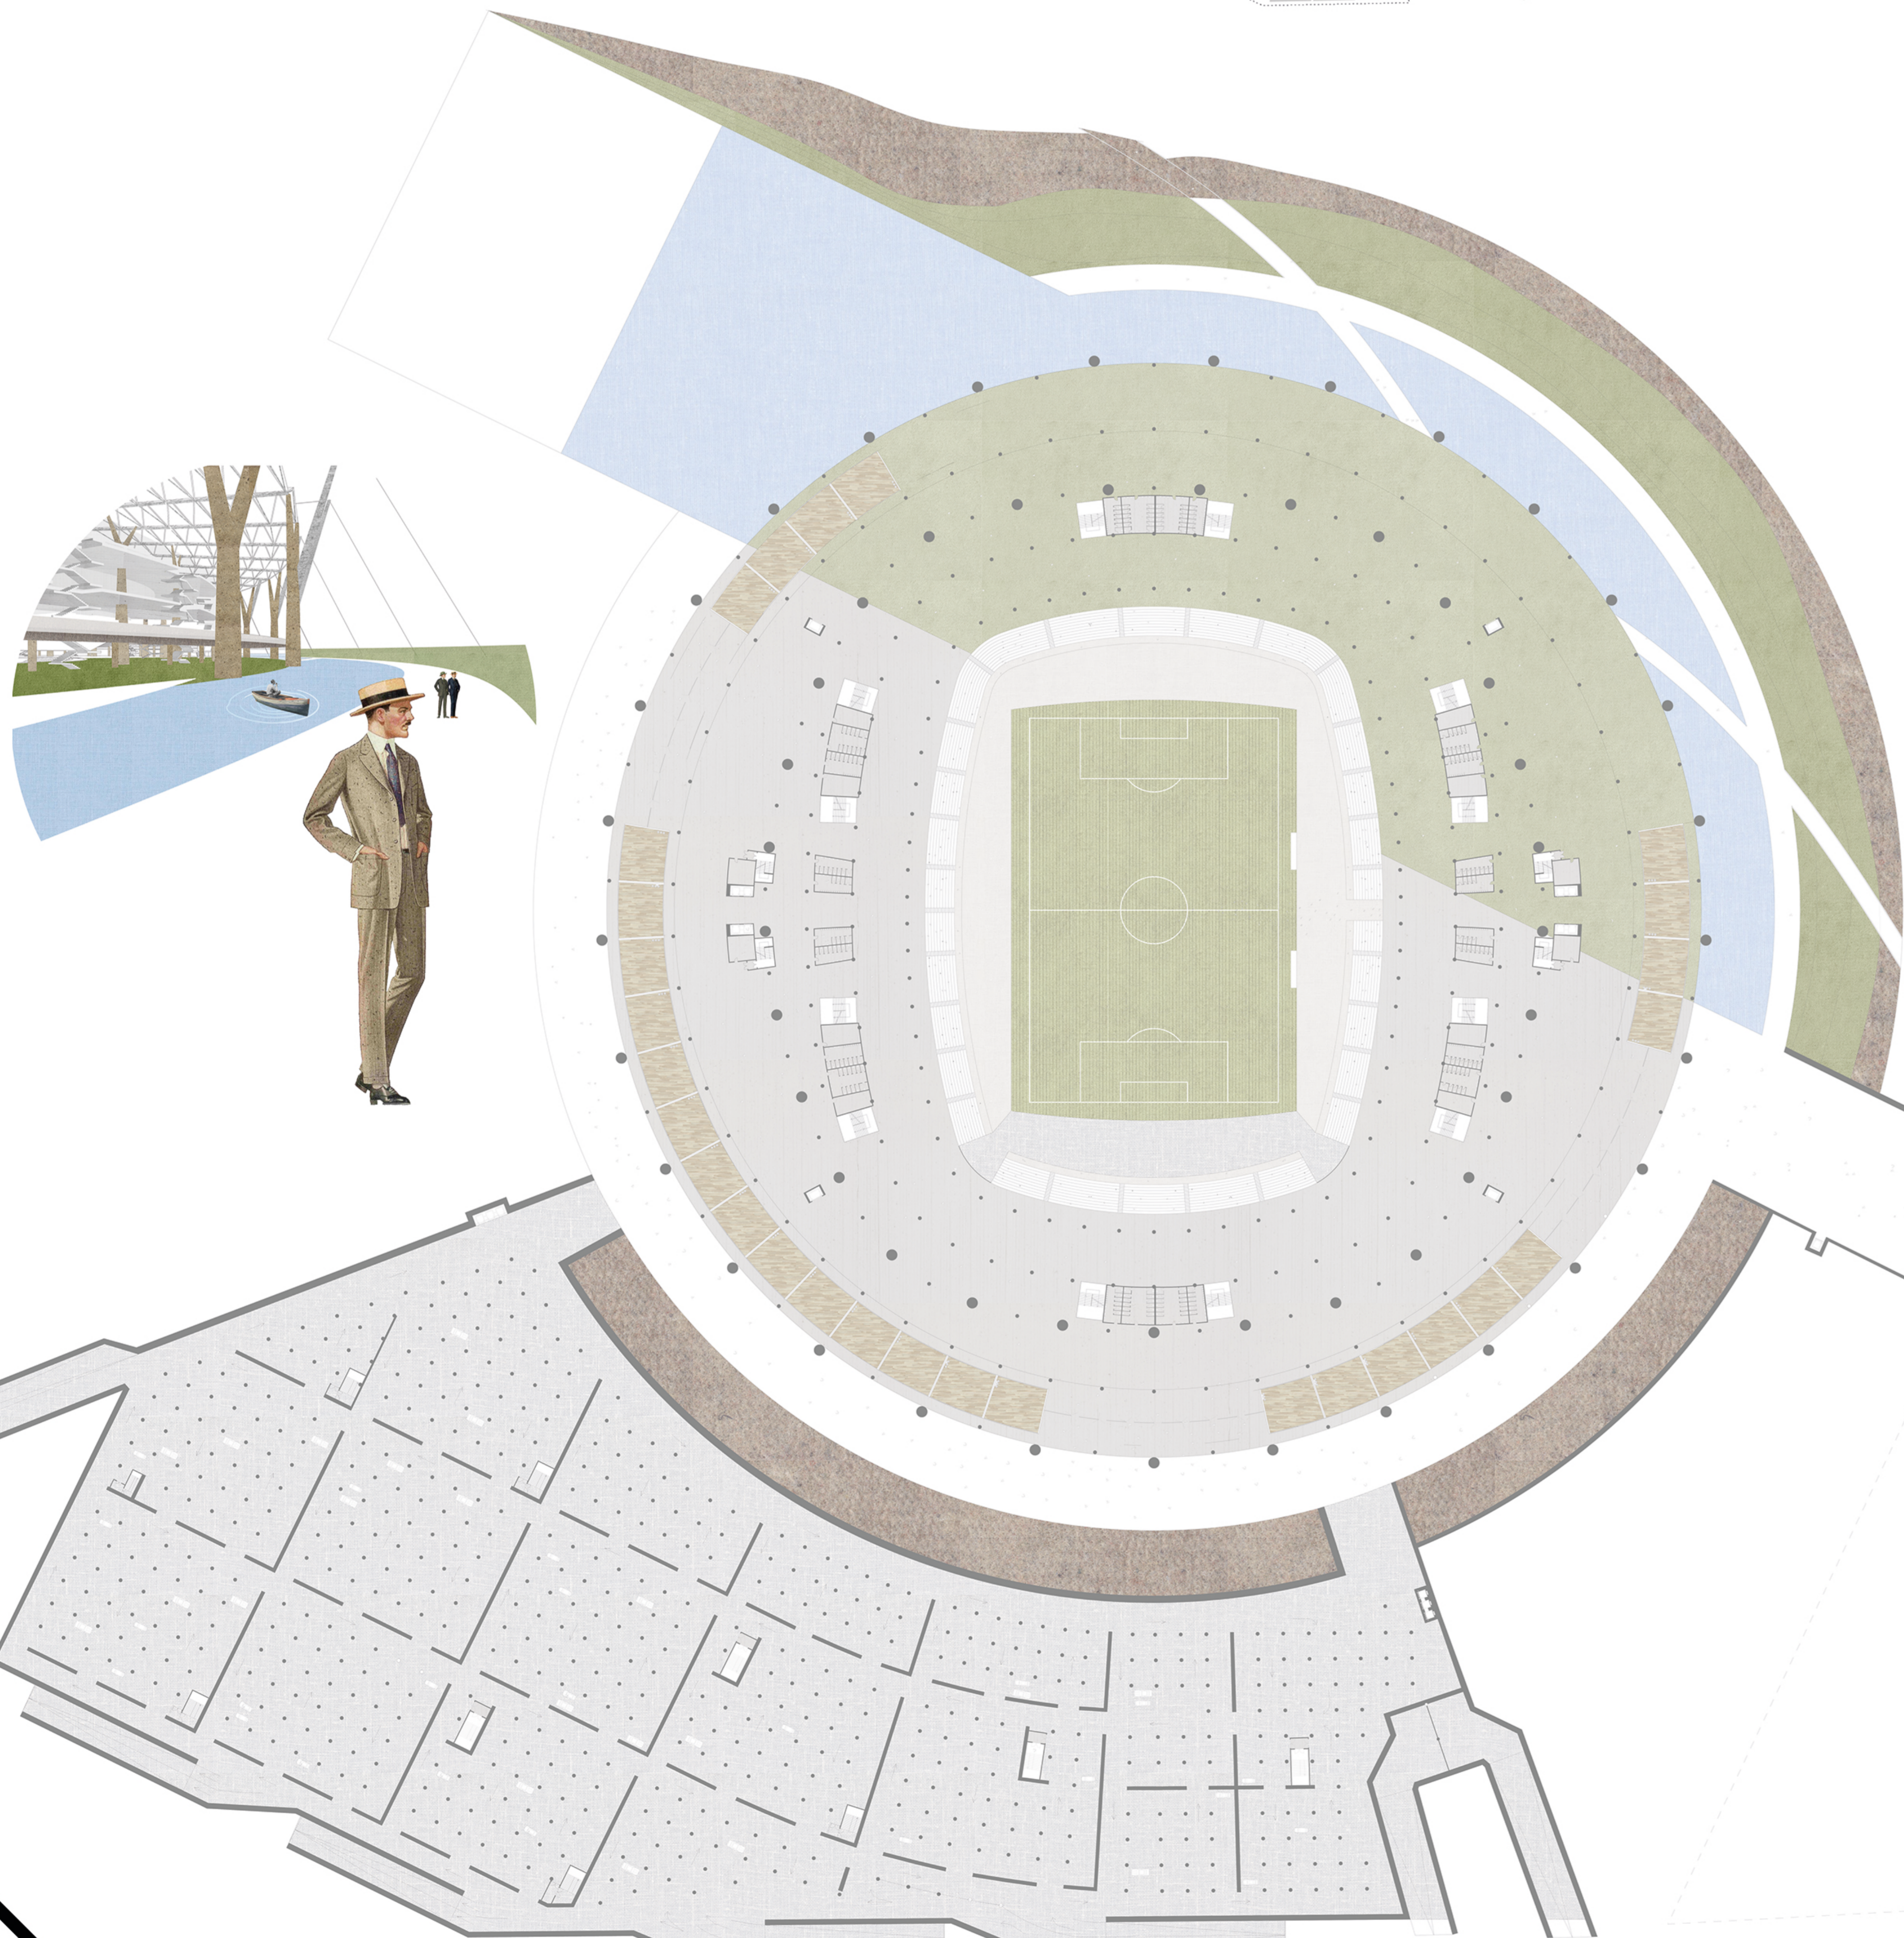

MINIMIZE | MAXIMUM

NELLA PIANTA -SM SI PUO' NOTARE COME L'ELEMENTO NATURALE HA UN RULO IMPORTANTE, IN QUANTO DEMARCA IL TERRENO IN MODO NETTO. LA PRESENZA DEL PARCO SOTTERRANEO PERMETTE ALLE PERSONE CHE FRUISCO LO STADIO, DURANTE UNA PARTIA, DI PRENDERE PARTE ALLE DIVERSE AREE RELAX PRESENTI IN QUESTA PIANTA IN MODO LIBERO E A CONTATTO CON LA NATURA

- Posti disabili >2%
- Ascensori
- Area posti auto

Distanza massima di 50 metri fino alle scale di uscita dai parcheggi

PIANTA -10M, ACCESSI PRIVATI

6	Centro Medico	Deposito	Area mista	Pronto Soccorso	Controllo doping	6
7	Uffici	T.V.	WC	Accoglienza Vip	Accoglienza	Sala stampa

1. Tunnel giocatori
2. Stanza allenatori
3. Spogliatoio arbitri
4. Intervista breve
5. Arrivo / partenza dei giocatori
6. Arrivo / partenza VIP
7. Arrivo ambulanza