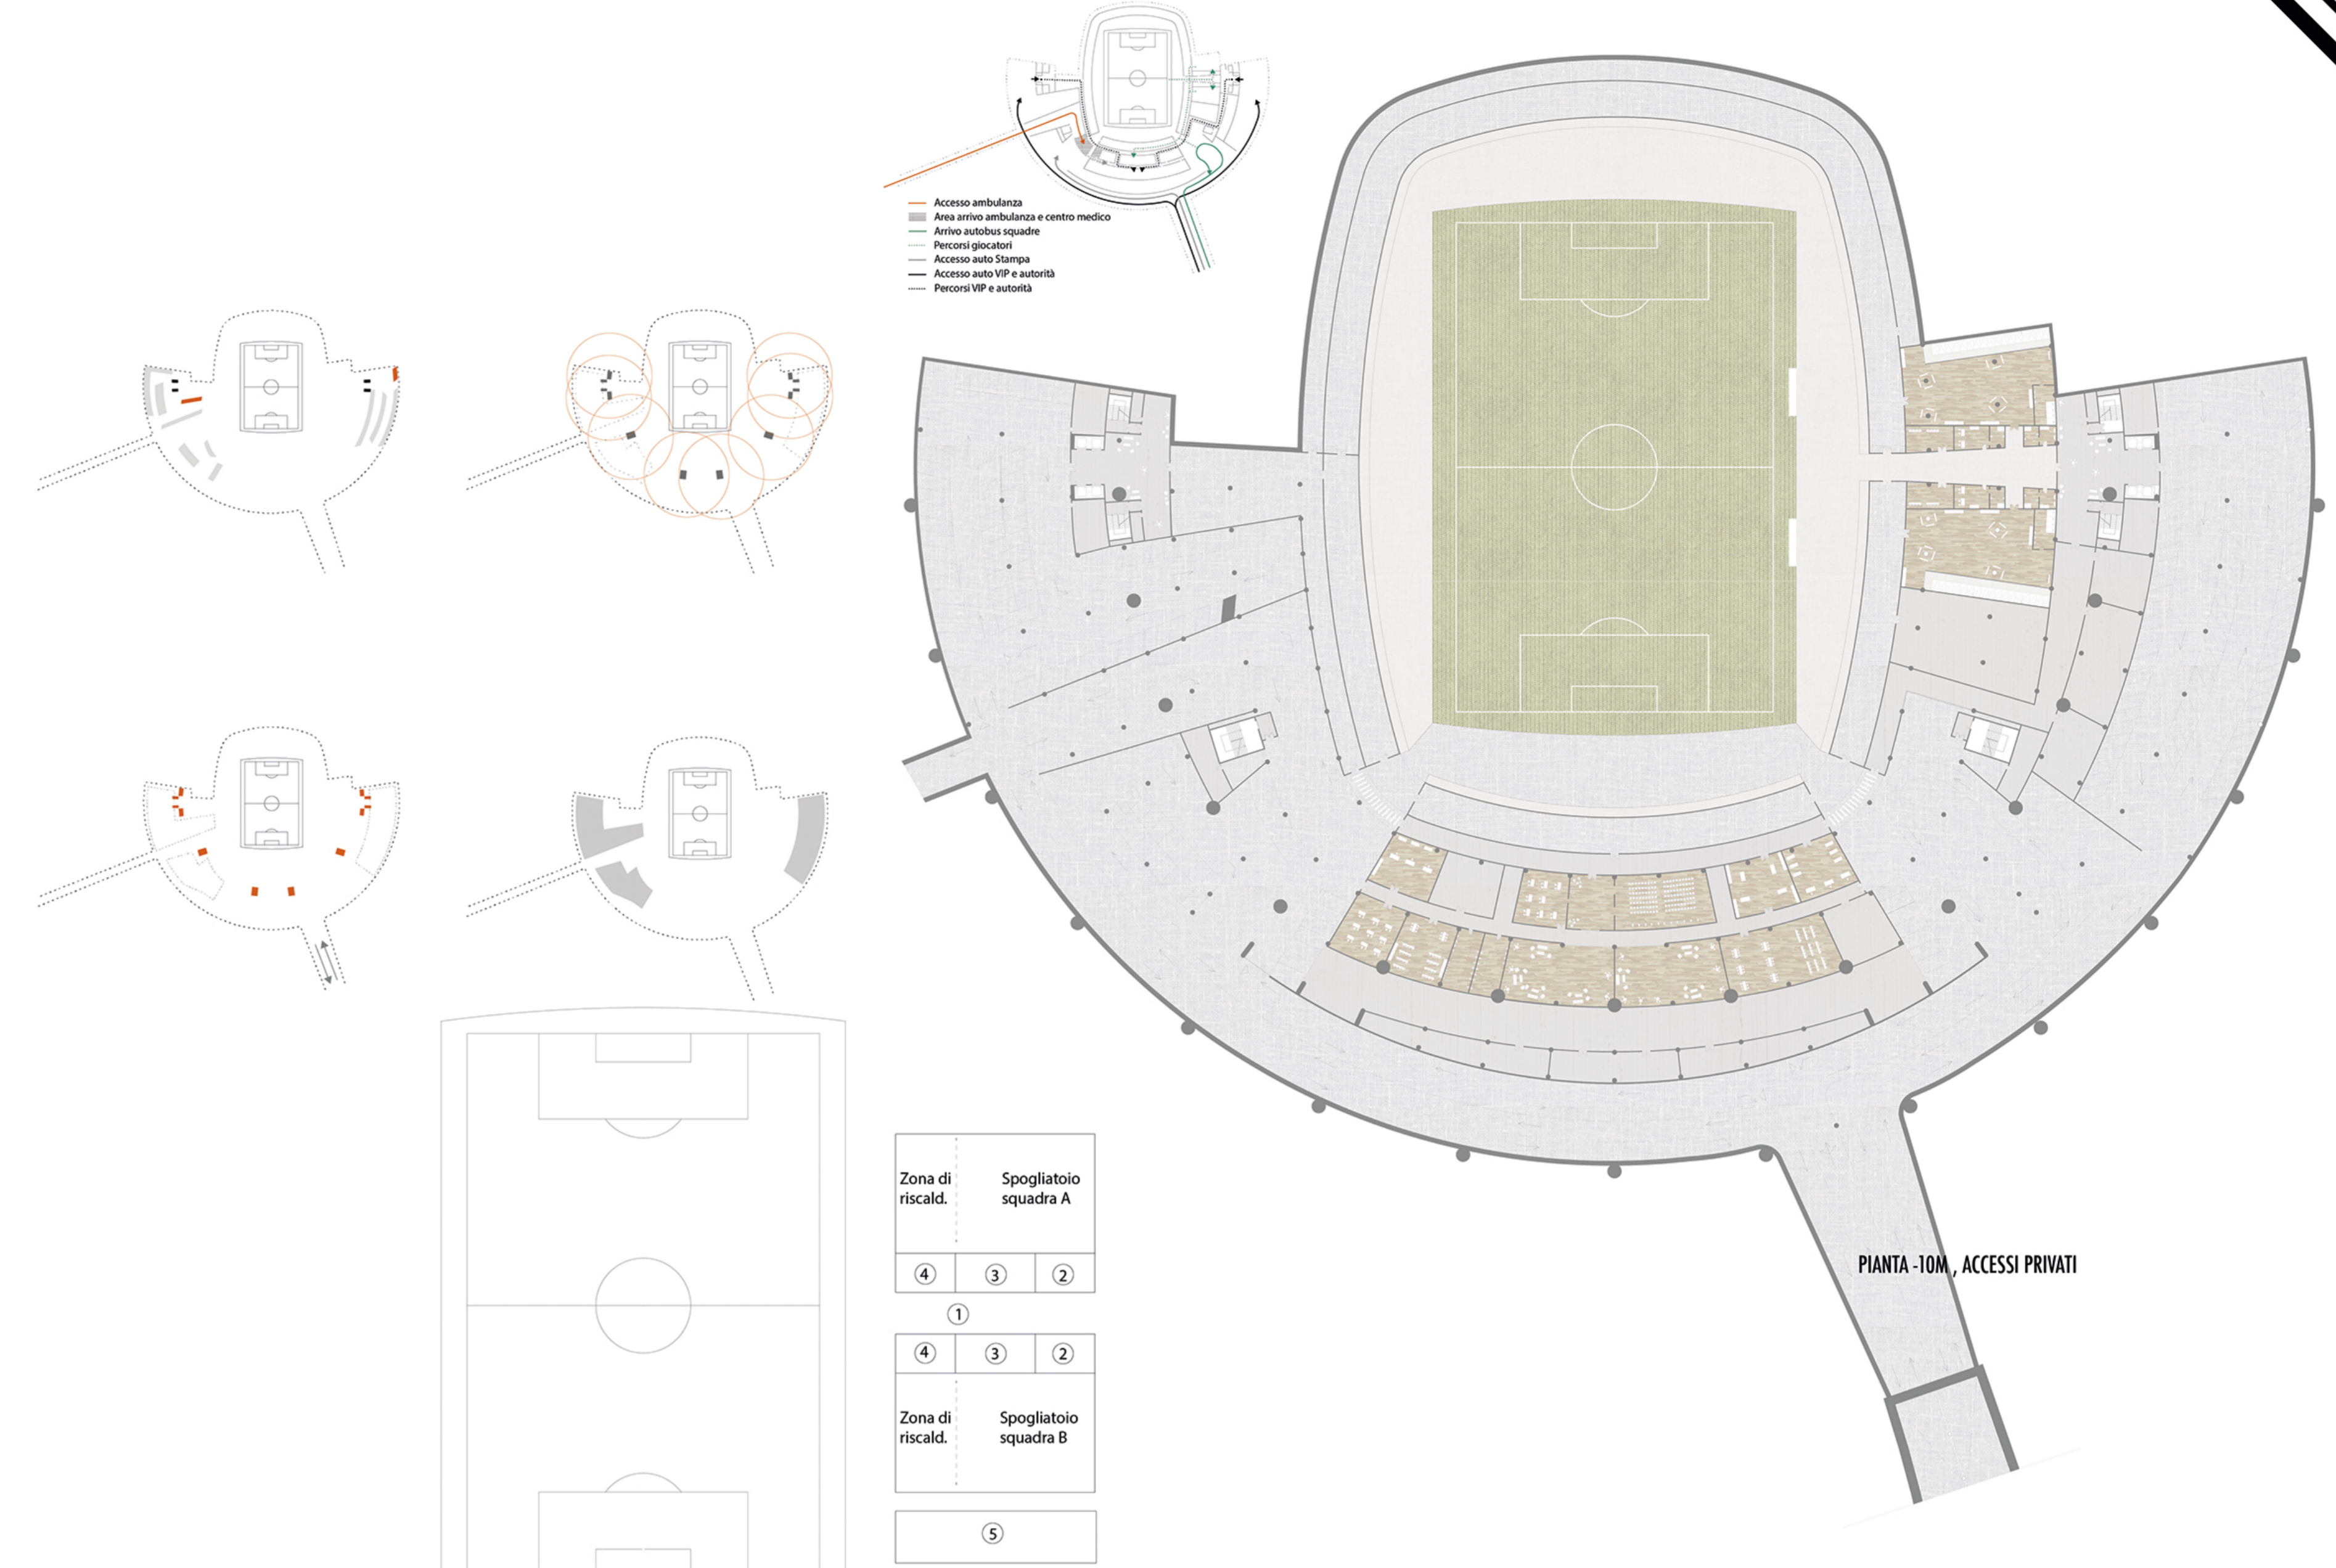

VISTA DAL PARCO

MINIMIZE | MAXIMUM

NELLA PIANTA -SM SI PUO' NOTARE COME L'ELEMENTO NATURALE HA UN RULO IMPORTANTE, IN QUANTO DEMARCA IL TERRENO IN MODO NETTO. LA PRESENZA DEL PARCO SOTTERRANEO PERMETTE ALLE PERSONE CHE FRUISCO LO STADIO, DURANTE UNA PARTIA, DI PRENDERE PARTE ALLE DIVERSE AREE RELAX PRESENTI IN QUESTA PIANTA IN MODO LIBERO E A CONTATTO CON LA NATURA

- Posti disabili >2%
- Ascensori
- Area posti auto

Distanza massima di 50 metri fino alle scale di uscita dai parcheggi

PIANTA -10M, ACCESSI PRIVATI

6	Centro Medico	Deposito	Area mista	Pronto Soccorso	Controllo doping	6
7	Uffici	T.V.	WC	Accoglienza Vip	Accoglienza	Sala stampa

1. Tunnel giocatori
2. Stanza allenatori
3. Spogliatoio arbitri
4. Intervista breve
5. Arrivo / partenza dei giocatori
6. Arrivo / partenza VIP
7. Arrivo ambulanza