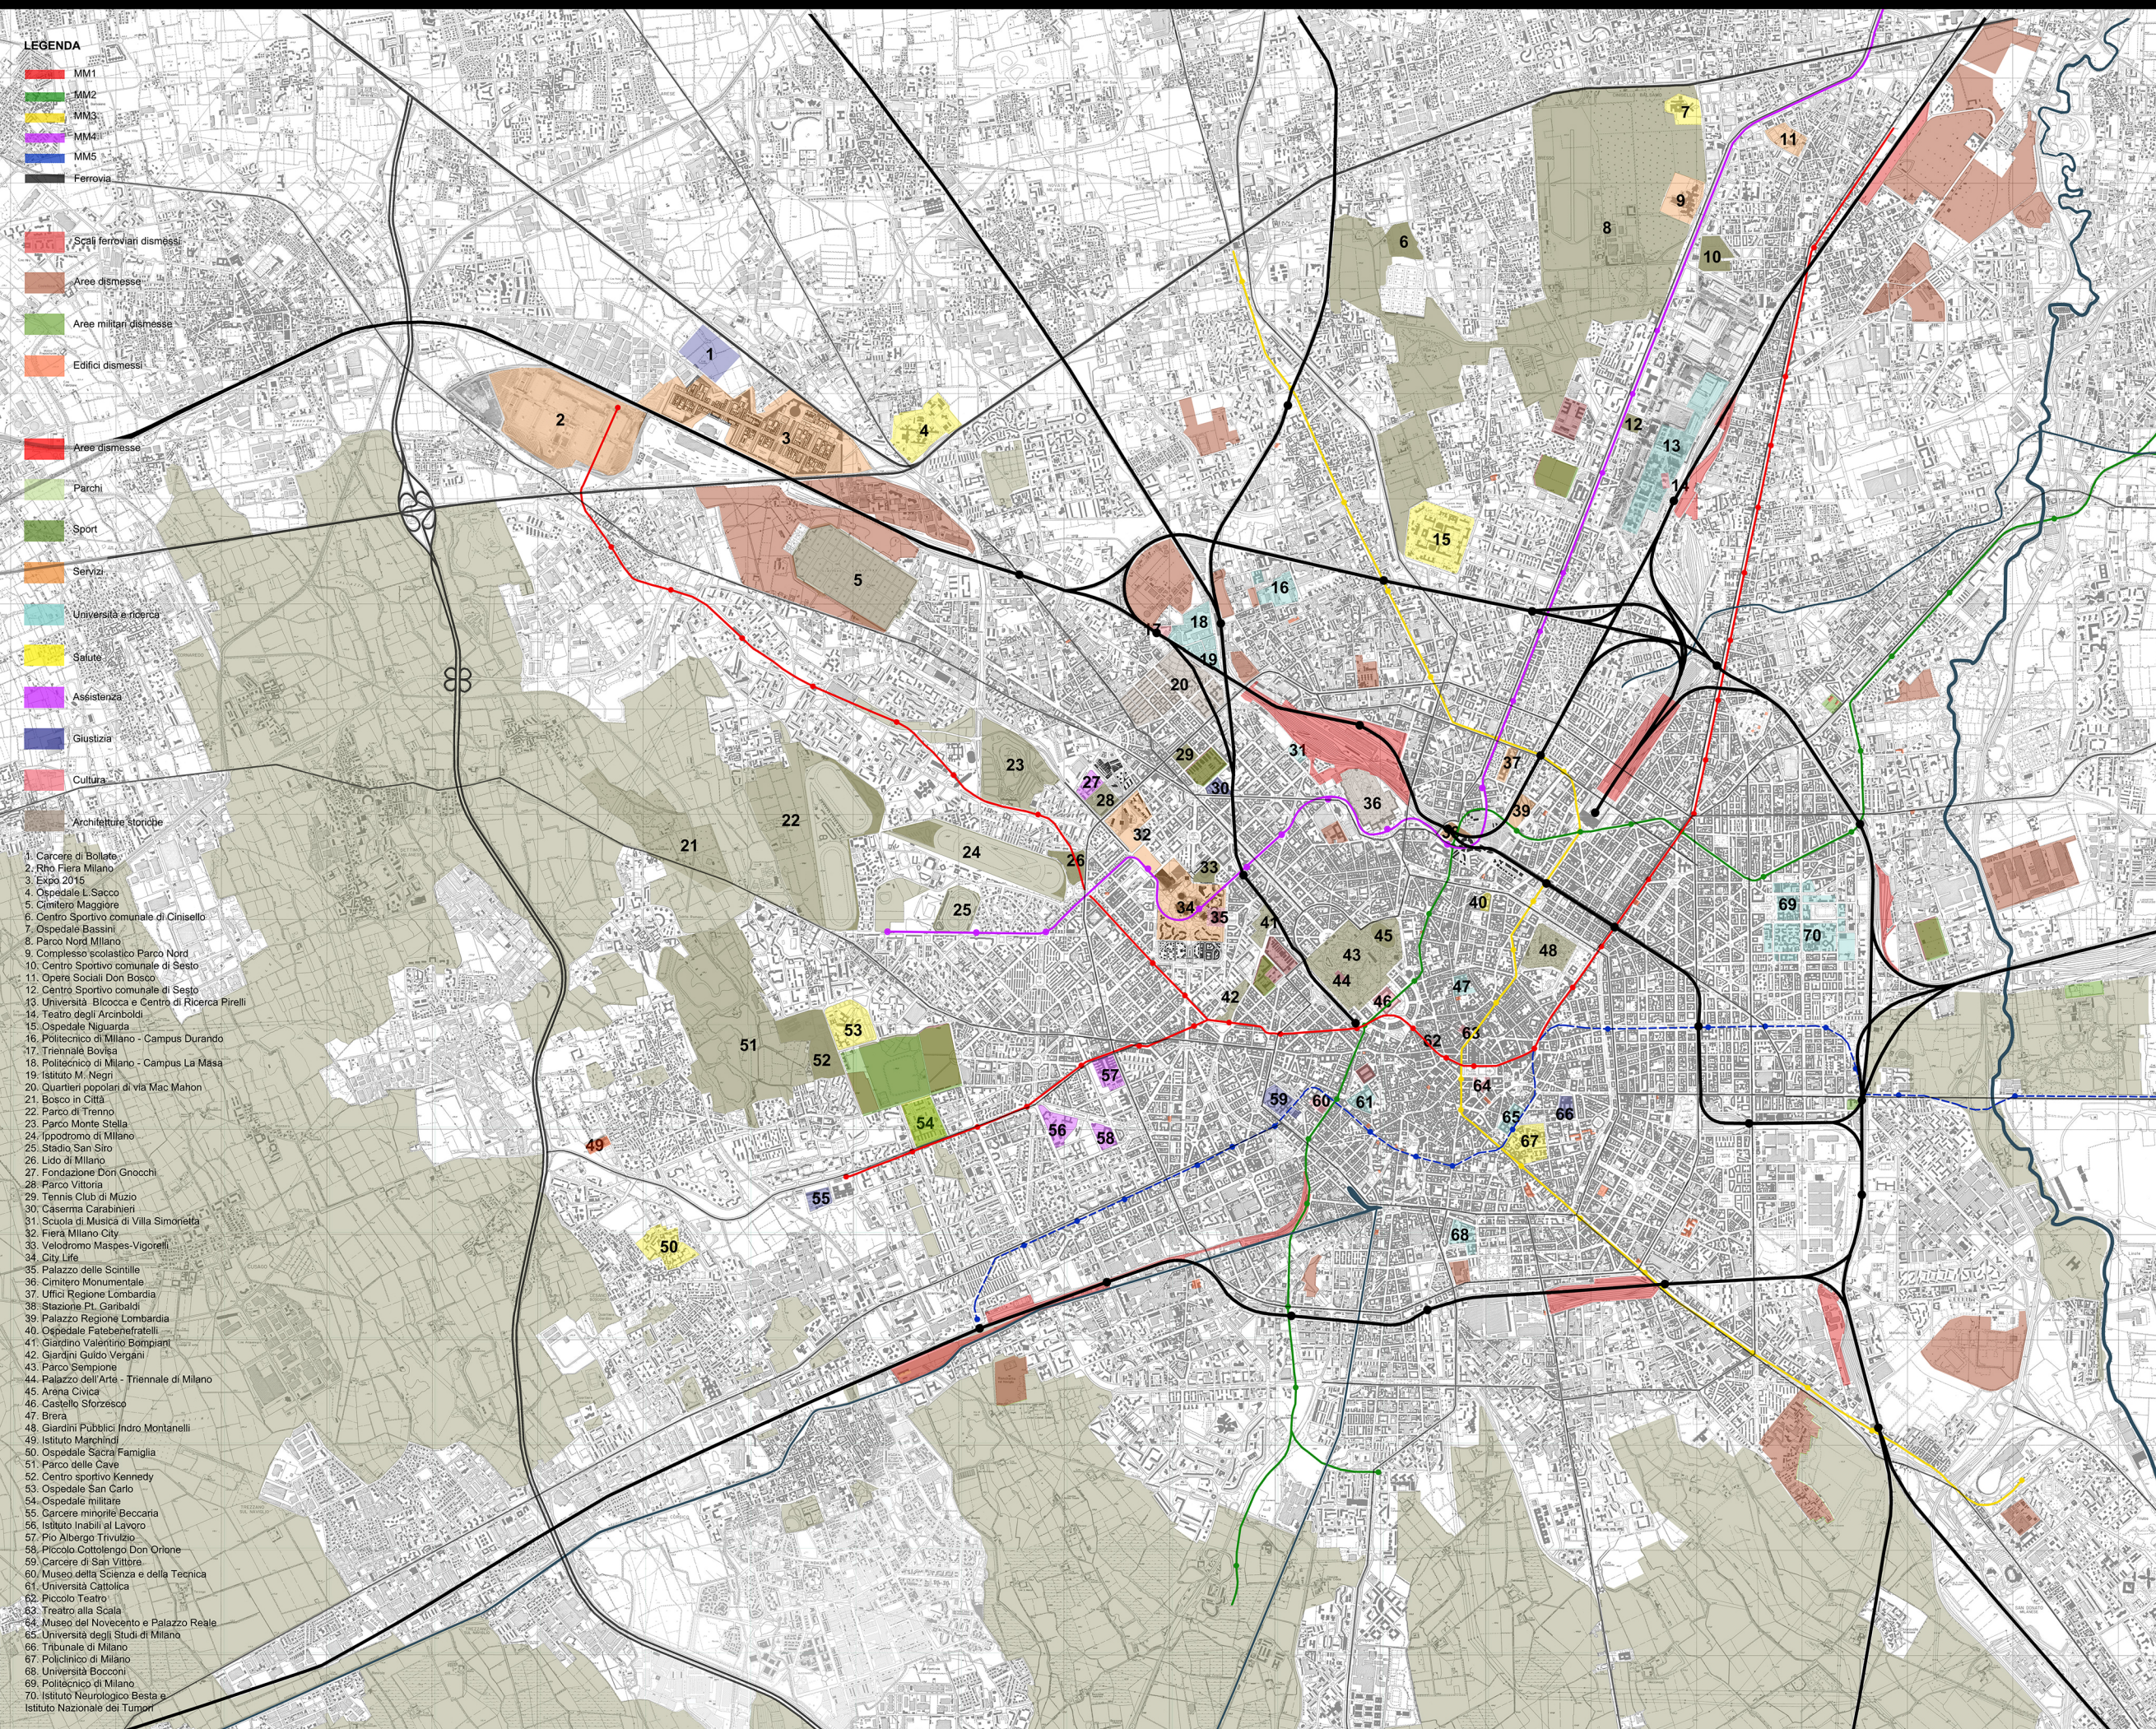

MILANO EX CASERME. PRESIDI STRAORDINARI PER LE EMERGENZE SOCIALI: DA CITTADELLE SEPARATE A LUOGHI DELL'INTEGRAZIONE

- LEGENDA**
- MM1
 - MM2
 - MM3
 - MM4
 - MM5
 - Ferrovia
 - Scali ferroviari dismessi
 - Areae dismesse
 - Areae militari dismesse
 - Edifici dismessi
 - Areae dismesse
 - Parchi
 - Sport
 - Servizi
 - Università e ricerca
 - Salute
 - Assistenza
 - Giustizia
 - Cultura
 - Architetture storiche