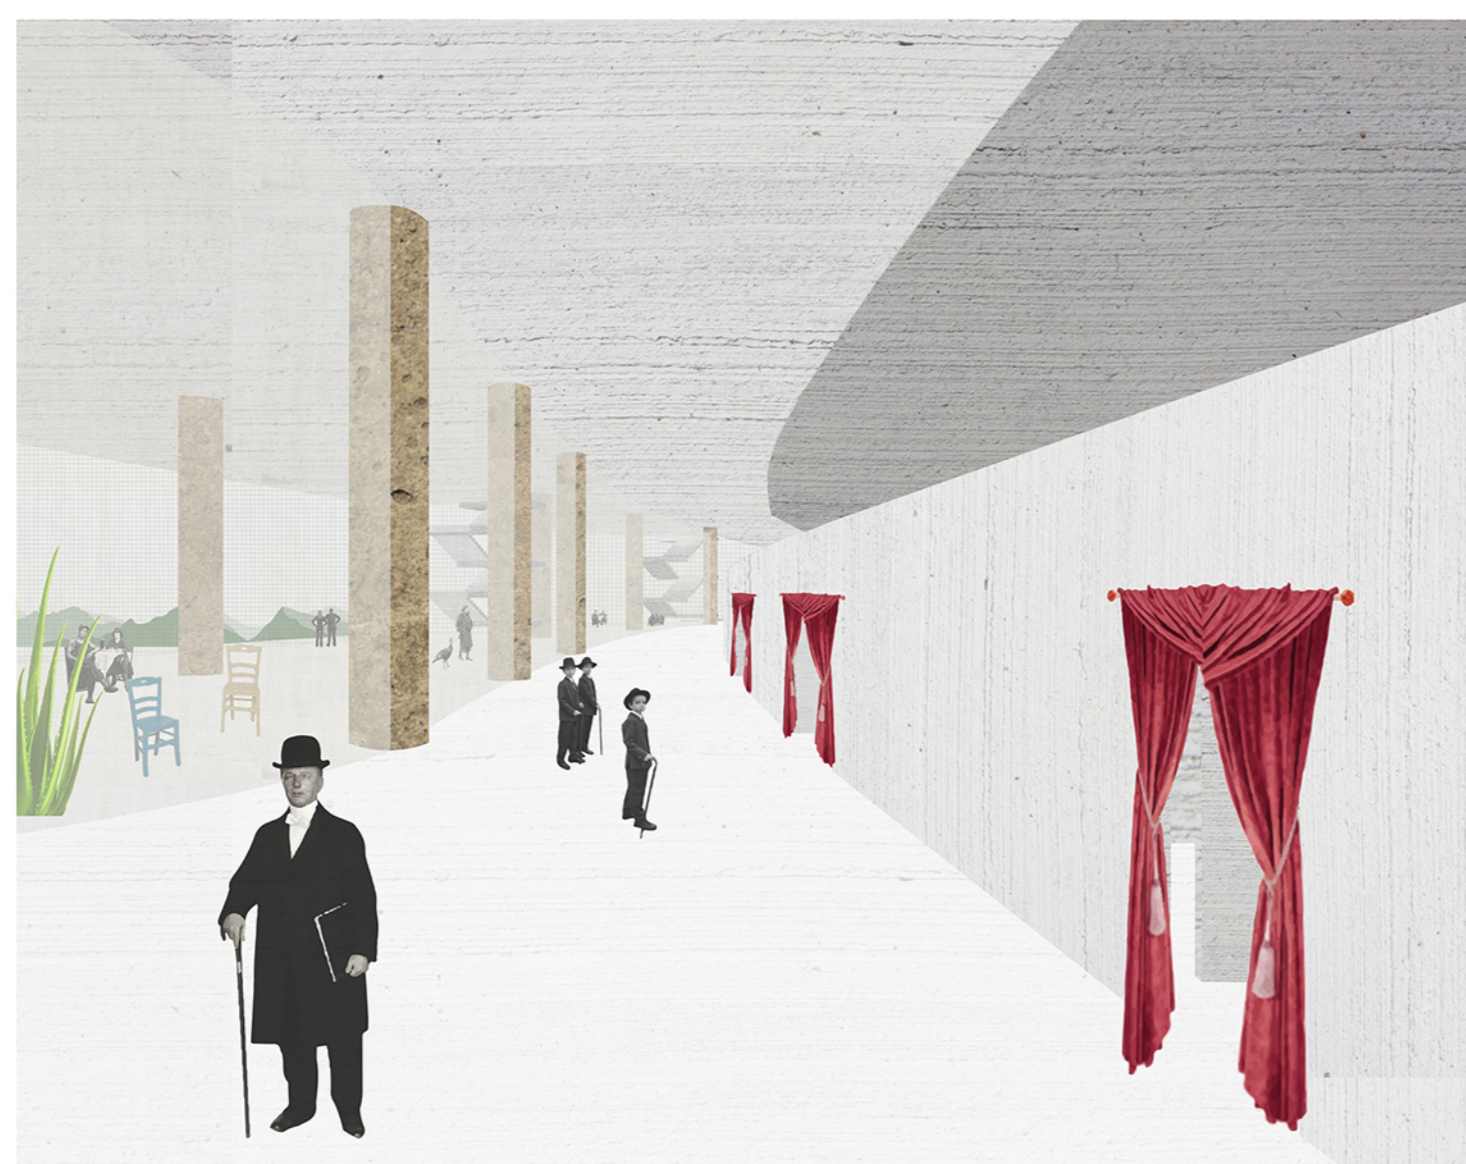

MINIMIZE | MAXIMUM

Riduzione all'essenziale
Spazio richiesto dalle aree vip

Tribuna stampa
Tribuna autorità
skybox

LA PIANTA +8 è ESCLUSIVAMENTE DEDICATA AGLI SKY BOX E AI LORO SERVIZI, UNA ZONA LOU-GE/RELAX E UNO SPAZIO ADIBITO A RISTORANTE. COME SI PUO' VEDERE LA PIANTA è RIDOTTA ALL'ESSENZIALE CON LO SVUOTAMENTO, A LIVELLO STRUTTURALE, DEI SOLAI, PERMETTENDO COSI' DI CREARE UN AREA CHE DA SU UNA GRANDE BALCONATA/BELVEDERE

Ottimizzazione della visibilità

PIANTA +8
SCALA 500

ESSENZIALEMENTE RICCO DENTRO

ESSENZIALEMENTE RICCO DENTRO

TESI DI LAUREA MAGISTRALE, ARCHITETTURA DELLE COSTRUZIONI
UN PROGETTO DI CELIA CARDONA, JOSHUAN TACORONTE, ERIC FOLLI