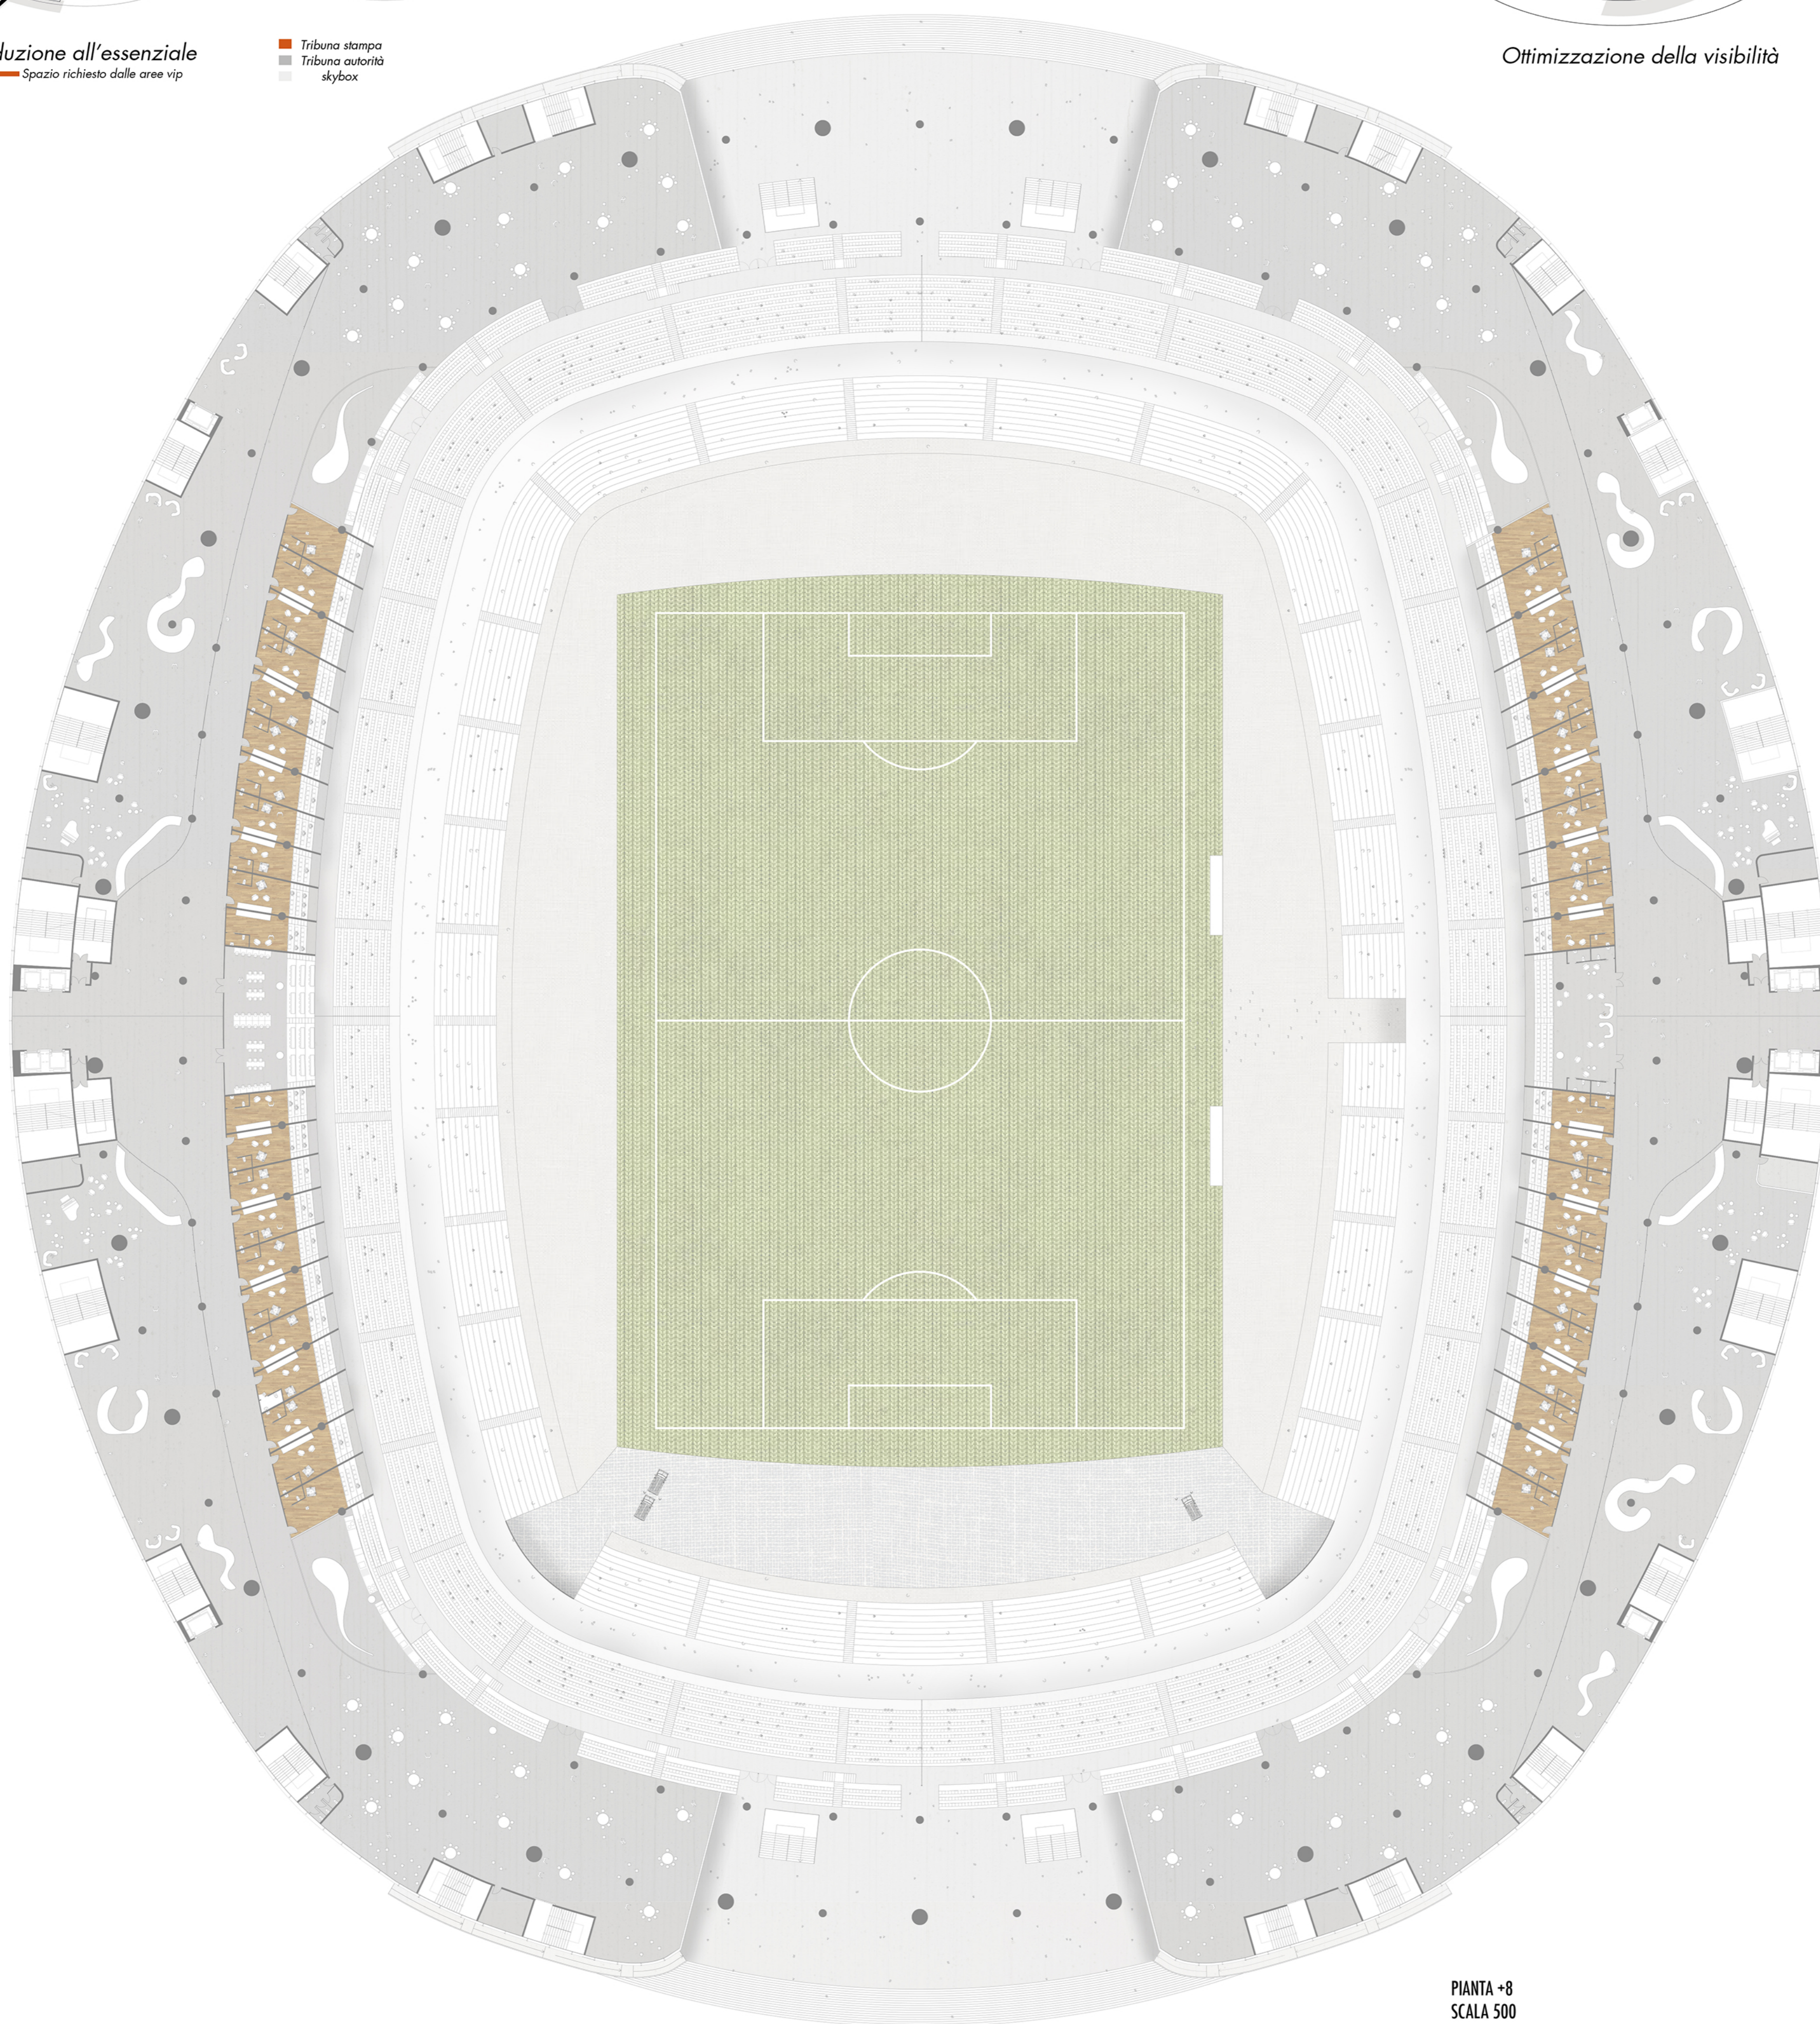

MINIMIZE | MAXIMUM

Riduzione all'essenziale
Spazio richiesto dalle aree vip

Tribuna stampa
Tribuna autorità
skybox

LA PIANTA +8 è ESCLUSIVAMENTE DEDICATA AGLI SKY BOX E AI LORO SERVIZI, UNA ZONA LOU-GE/RELAX E UNO SPAZIO ADIBITO A RISTORANTE. COME SI PUO' VEDERE LA PIANTA è RIDOTTA ALL'ESSENZIALE CON LO SVUOTAMENTO, A LIVELLO STRUTTURALE, DEI SOLAI, PERMETTENDO COSI' DI CREARE UN AREA CHE DA SU UNA GRANDE BALCONATA/BELVEDERE

Ottimizzazione della visibilità

PIANTA +8
SCALA 500

ESSENZIALEMENTE RICCO DENTRO

ESSENZIALEMENTE RICCO DENTRO

TESI DI LAUREA MAGISTRALE, ARCHITETTURA DELLE COSTRUZIONI
UN PROGETTO DI CELIA CARDONA, JOSHUAN TACORONTE, ERIC FOLLI