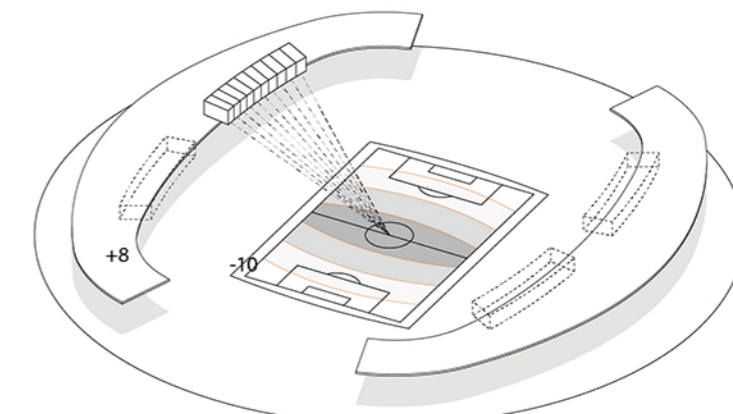

MINIMIZE | MAXIMUM

Riduzione all'essenziale
Spazio richiesto dalle aree vip

Tribuna stampa
Tribuna autorità
skybox

LA PIANTA +8 è ESCLUSIVAMENTE DEDICATA AGLI SKY BOX E AI LORO SERVIZI, UNA ZONA LOU-GE/RELAX E UNO SPAZIO ADIBITO A RISTORANTE. COME SI PUO' VEDERE LA PIANTA è RIDOTTA ALL'ESSENZIALE CON LO SVUOTAMENTO, A LIVELLO STRUTTURALE, DEI SOLAI, PERMETTENDO COSI' DI CREARE UN AREA CHE DA SU UNA GRANDE BALCONATA/BELVEDERE

Ottimizzazione della visibilità

PIANTA +8
SCALA 500

ESSENZIALEMENTE RICCO DENTRO

ESSENZIALEMENTE RICCO DENTRO

TESI DI LAUREA MAGISTRALE, ARCHITETTURA DELLE COSTRUZIONI
UN PROGETTO DI CELIA CARDONA, JOSHUAN TACORONTE, ERIC FOLLI