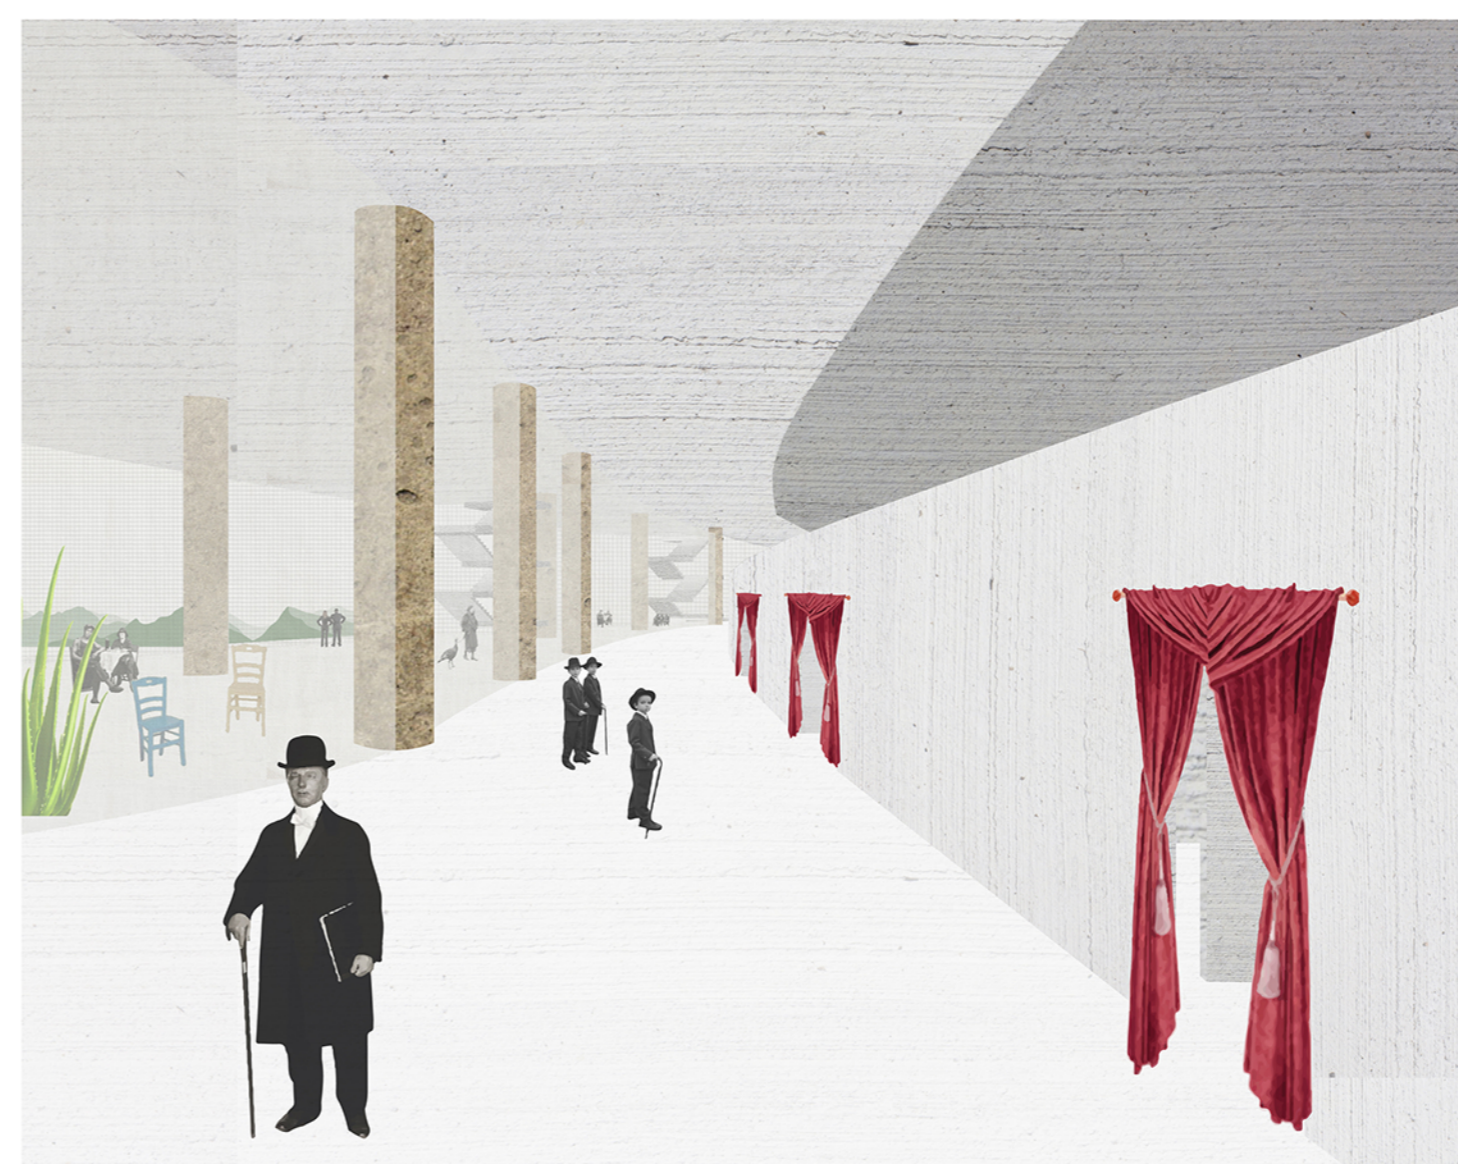

MINIMIZE | MAXIMUM

Riduzione all'essenziale
Spazio richiesto dalle aree vip

Tribuna stampa
Tribuna autorità
skybox

LA PIANTA +8 è ESCLUSIVAMENTE DEDICATA AGLI SKY BOX E AI LORO SERVIZI, UNA ZONA LOU-GE/RELAX E UNO SPAZIO ADIBITO A RISTORANTE. COME SI PUO' VEDERE LA PIANTA è RIDOTTA ALL'ESSENZIALE CON LO SVUOTAMENTO, A LIVELLO STRUTTURALE, DEI SOLAI, PERMETTENDO COSI' DI CREARE UN AREA CHE DA SU UNA GRANDE BALCONATA/BELVEDERE

Ottimizzazione della visibilità

PIANTA +8
SCALA 500

ESSENZIALEMENTE RICCO DENTRO

ESSENZIALEMENTE RICCO DENTRO

TESI DI LAUREA MAGISTRALE, ARCHITETTURA DELLE COSTRUZIONI
UN PROGETTO DI CELIA CARDONA, JOSHUAN TACORONTE, ERIC FOLLI