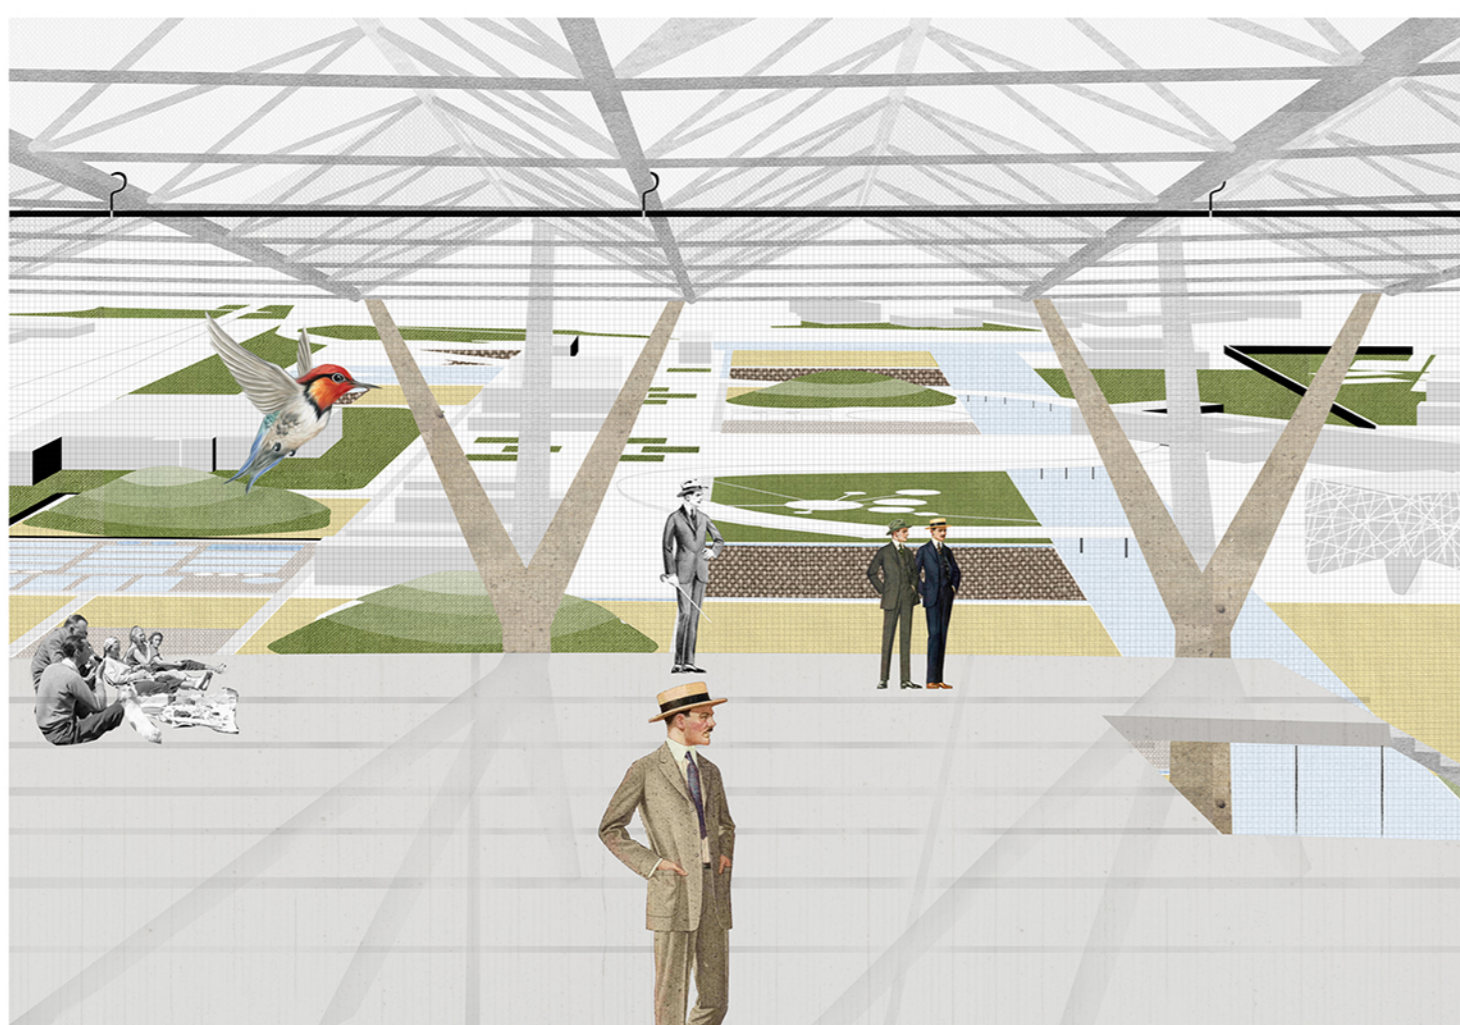

MINIMIZE MAXIMUM

Raggi della distanza ottimale
rispetto il campo

NELLA PIANTA +15, "POPOLARE", LO SPETTATORE, CHE PERCORRE GLI SPAZI INTERNI, PUO' COMPRENDERE COME UNO SPAZIO APERTO IN QUOTA PUO' ESSERE ORGANIZZATO IN MANIERA ESSENZIALE, CERCANDO DI DARE UN AFFACCIO PRIVILEGIATO ALLE PERSONE PRESENTI IN QUESTA PIANTA.

SI TRATTA DI UNA CONCEZIONE DIVERSA DAGLI ALTRI STADI IN CUI I LIVELLI PIU' ALTI SONO CONSIDERATI I PIU' SFAVOREVOLI (PICCIONAIE). QUESTA SENSAZIONE E' DOVUTA AL GIUSTO EQUILIBRIO ALTEZZA SPAZIO.

Riduzione all'essenziale
■ Servizi igienici
■ Scale di accesso a quota +15

PIANTA +15
SCALA 500

IL PRIVILEGIO
"POPOLARI"

IL PRIVILEGIO
"POPOLARI"