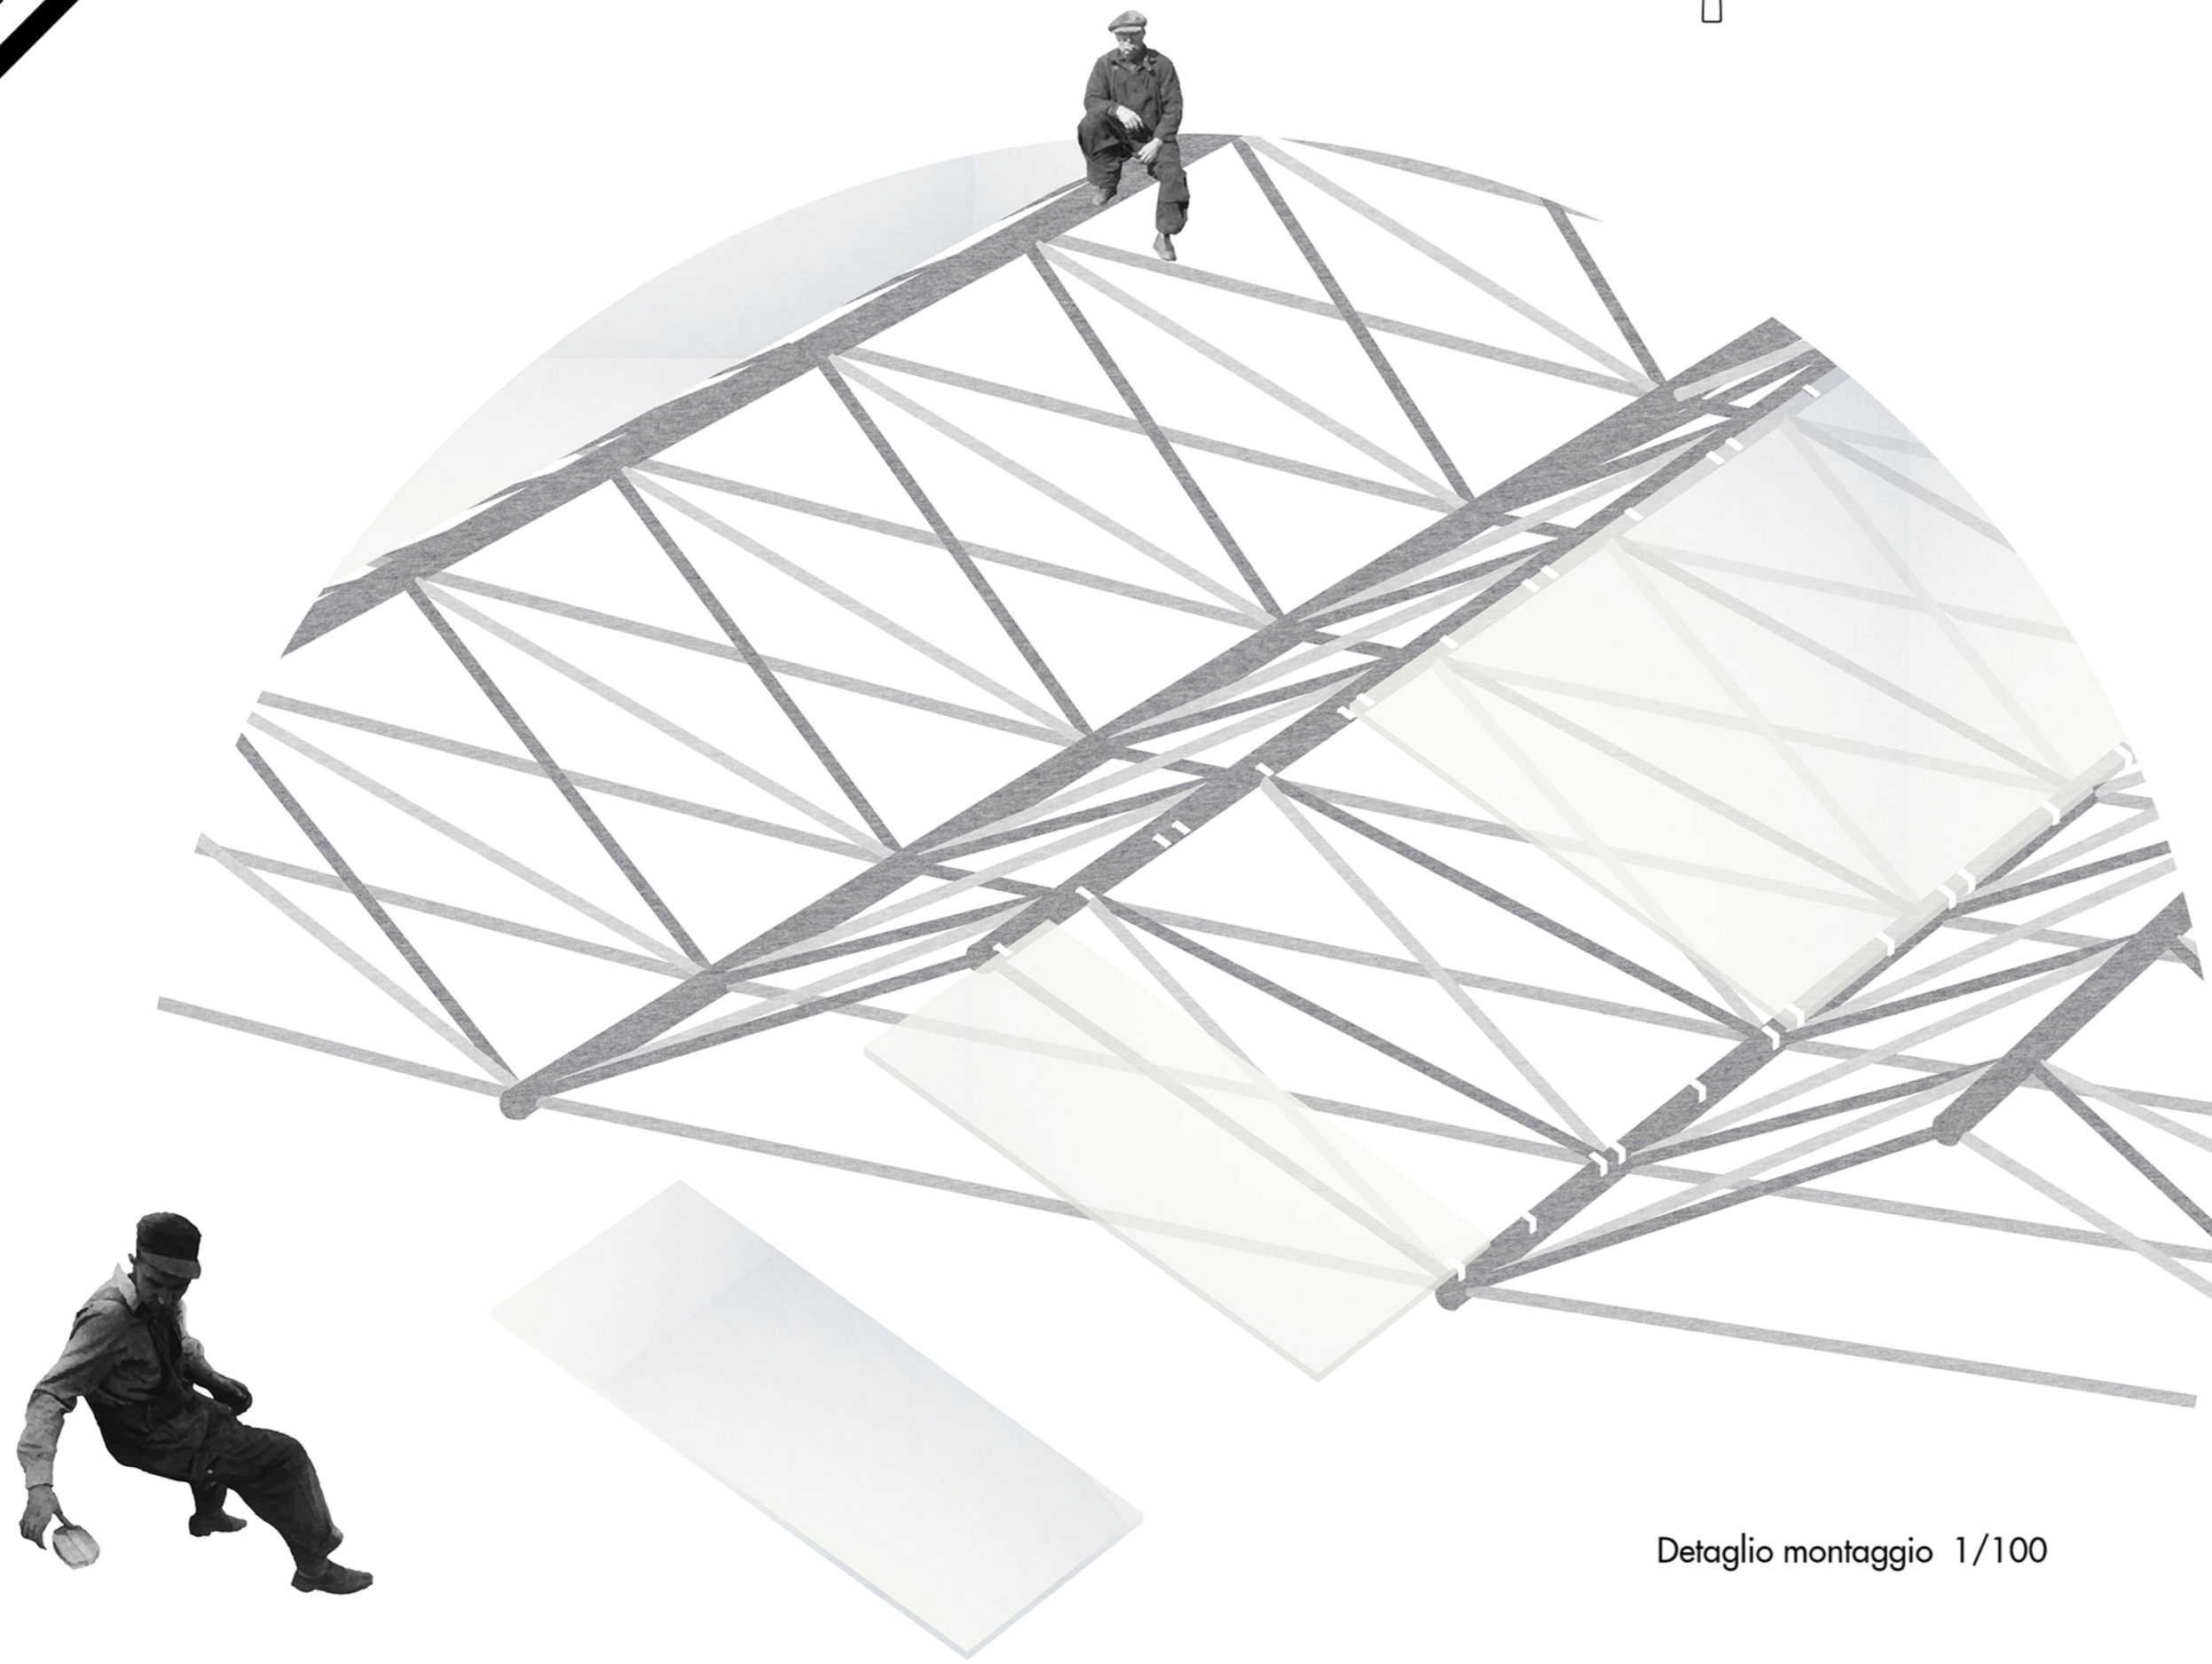

# MINIMIZE MAXIMUM

Dettaglio montaggio 1/100

1/25

Dettaglio corridoio skybox 1/25

1/5

- Vr = vite ancoraggio
- Rg = Ragni
- Mt = montante
- Vt = vetro
- Al = alleggerimento
- Sl = solaio
- It = isolante termico
- Pt = piastrela
- Pl = pavimento in legno
- Plt = plot
- Gt = giunto
- Va = vite ancoraggio
- Rg = Ragni
- Mt = montante
- Vt = vetro
- Al = alleggerimento
- Sl = solaio