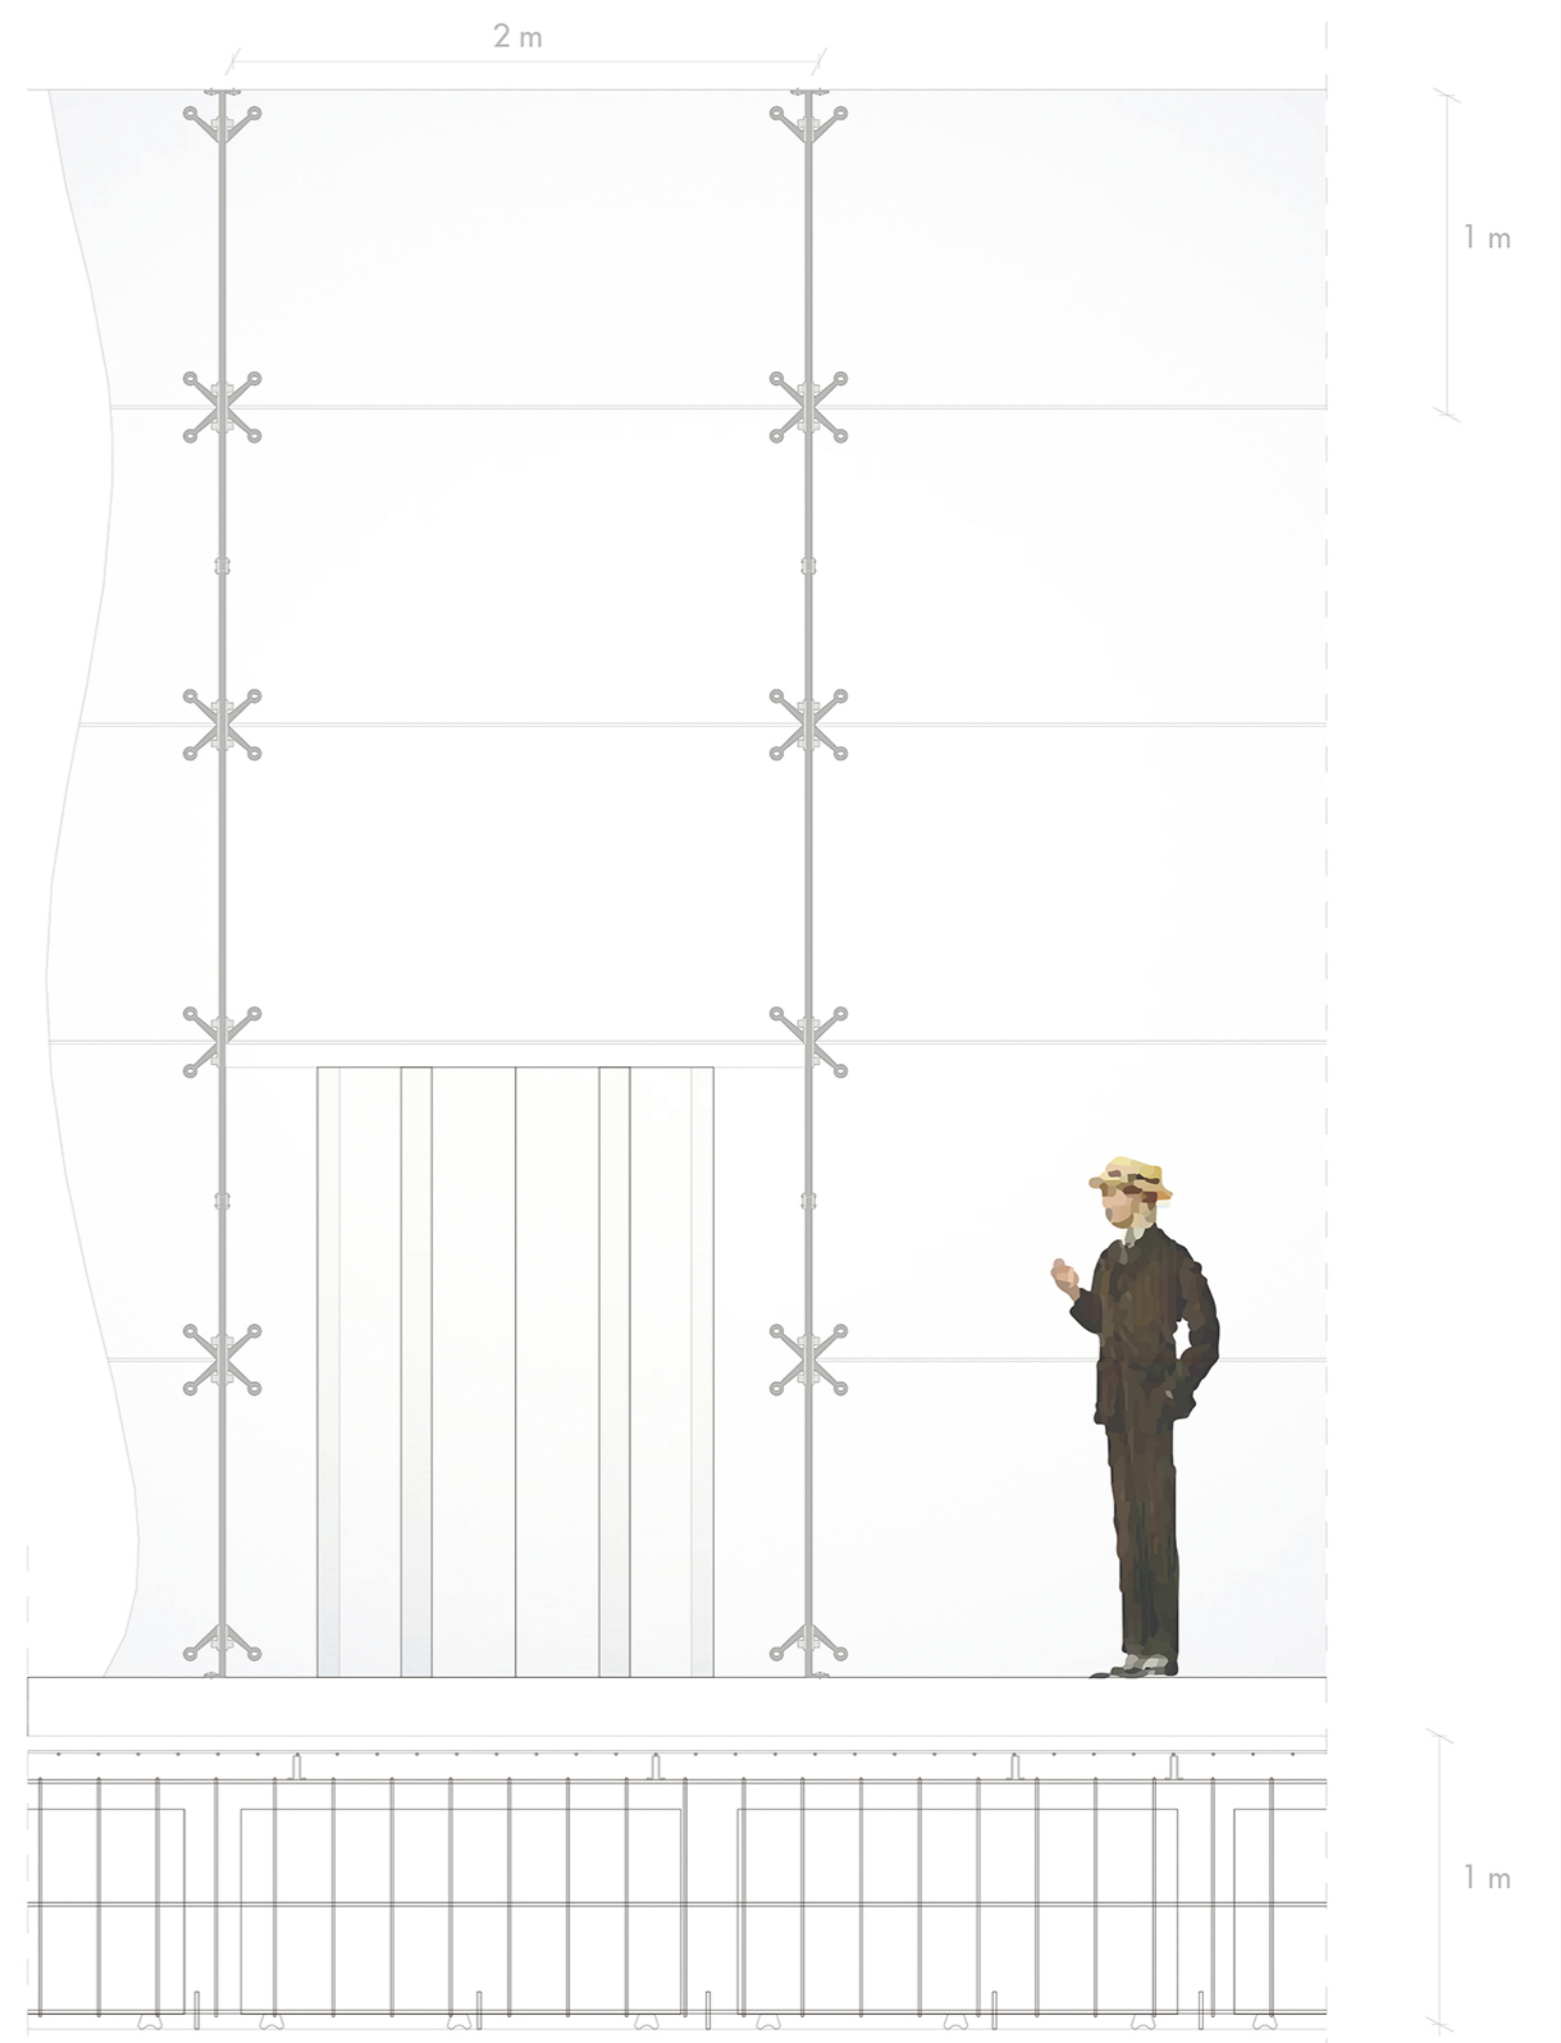

# MINIMIZE MAXIMUM

Dettaglio montaggio 1/100

1/25

Dettaglio corridoio skybox 1/25

1/5

- Vr = vite ancoraggio
- Rg = Ragni
- Mt = montante
- Vt = vetro
- Al = alleggerimento
- Sl = solaio
- It = isolante termico
- Pt = piastrela
- Pl = pavimento in legno
- Plt = plot
- Gt = giunto
- Va = vite ancoraggio
- Rg = Ragni
- Mt = montante
- Vt = vetro
- Al = alleggerimento
- Sl = solaio