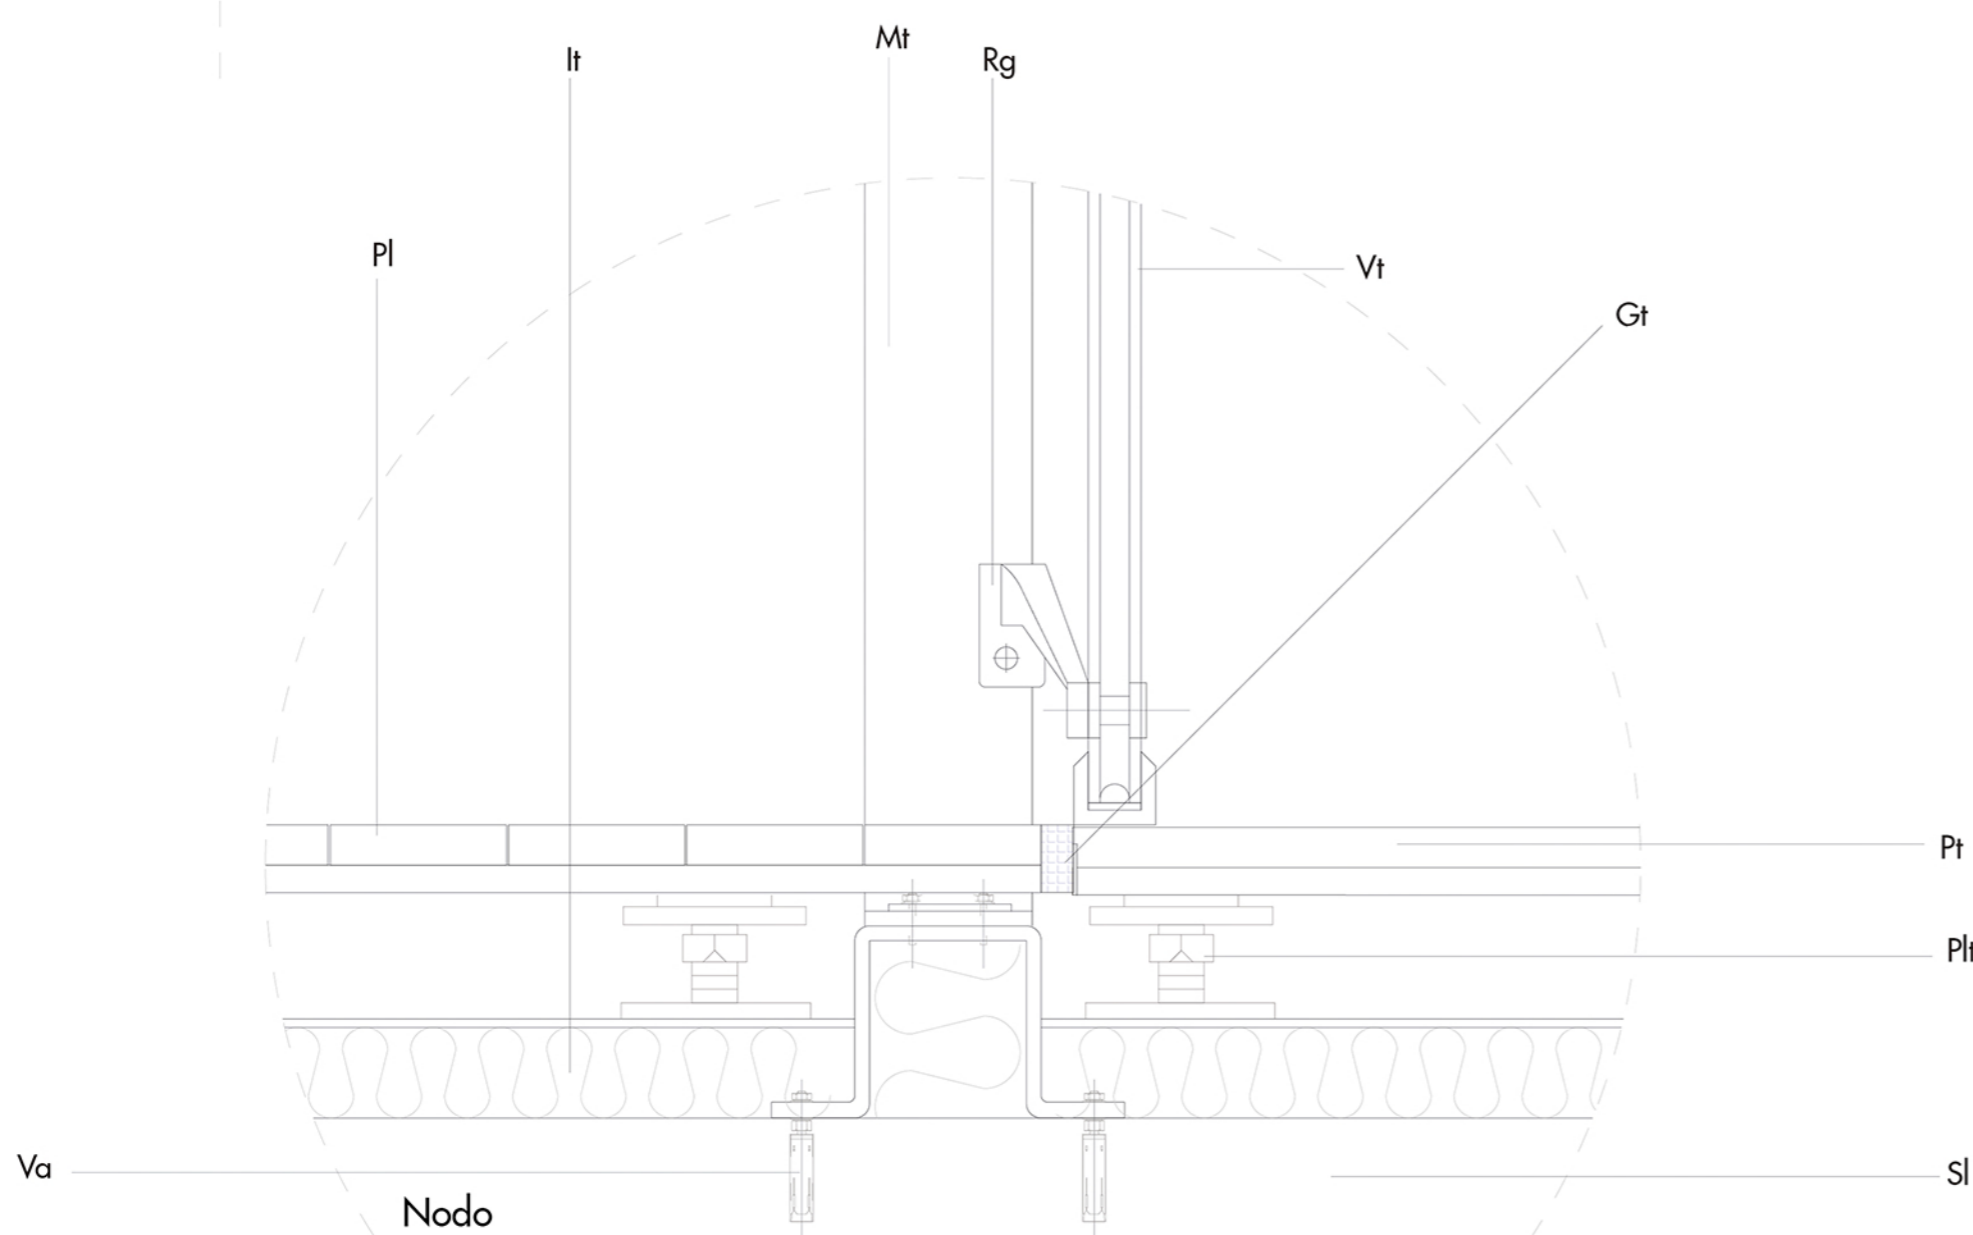

# MINIMIZE MAXIMUM

Dettaglio montaggio 1/100

1/25

Dettaglio corridoio skybox 1/25

1/5

- Vr = vite ancoraggio
- Rg = Ragni
- Mt = montante
- Vt = vetro
- Al = alleggerimento
- Sl = solaio
- It = isolante termico
- Pt = piastrela
- Pl = pavimento in legno
- Plt = plot
- Gt = giunto
- Va = vite ancoraggio
- Rg = Ragni
- Mt = montante
- Vt = vetro
- Al = alleggerimento
- Sl = solaio