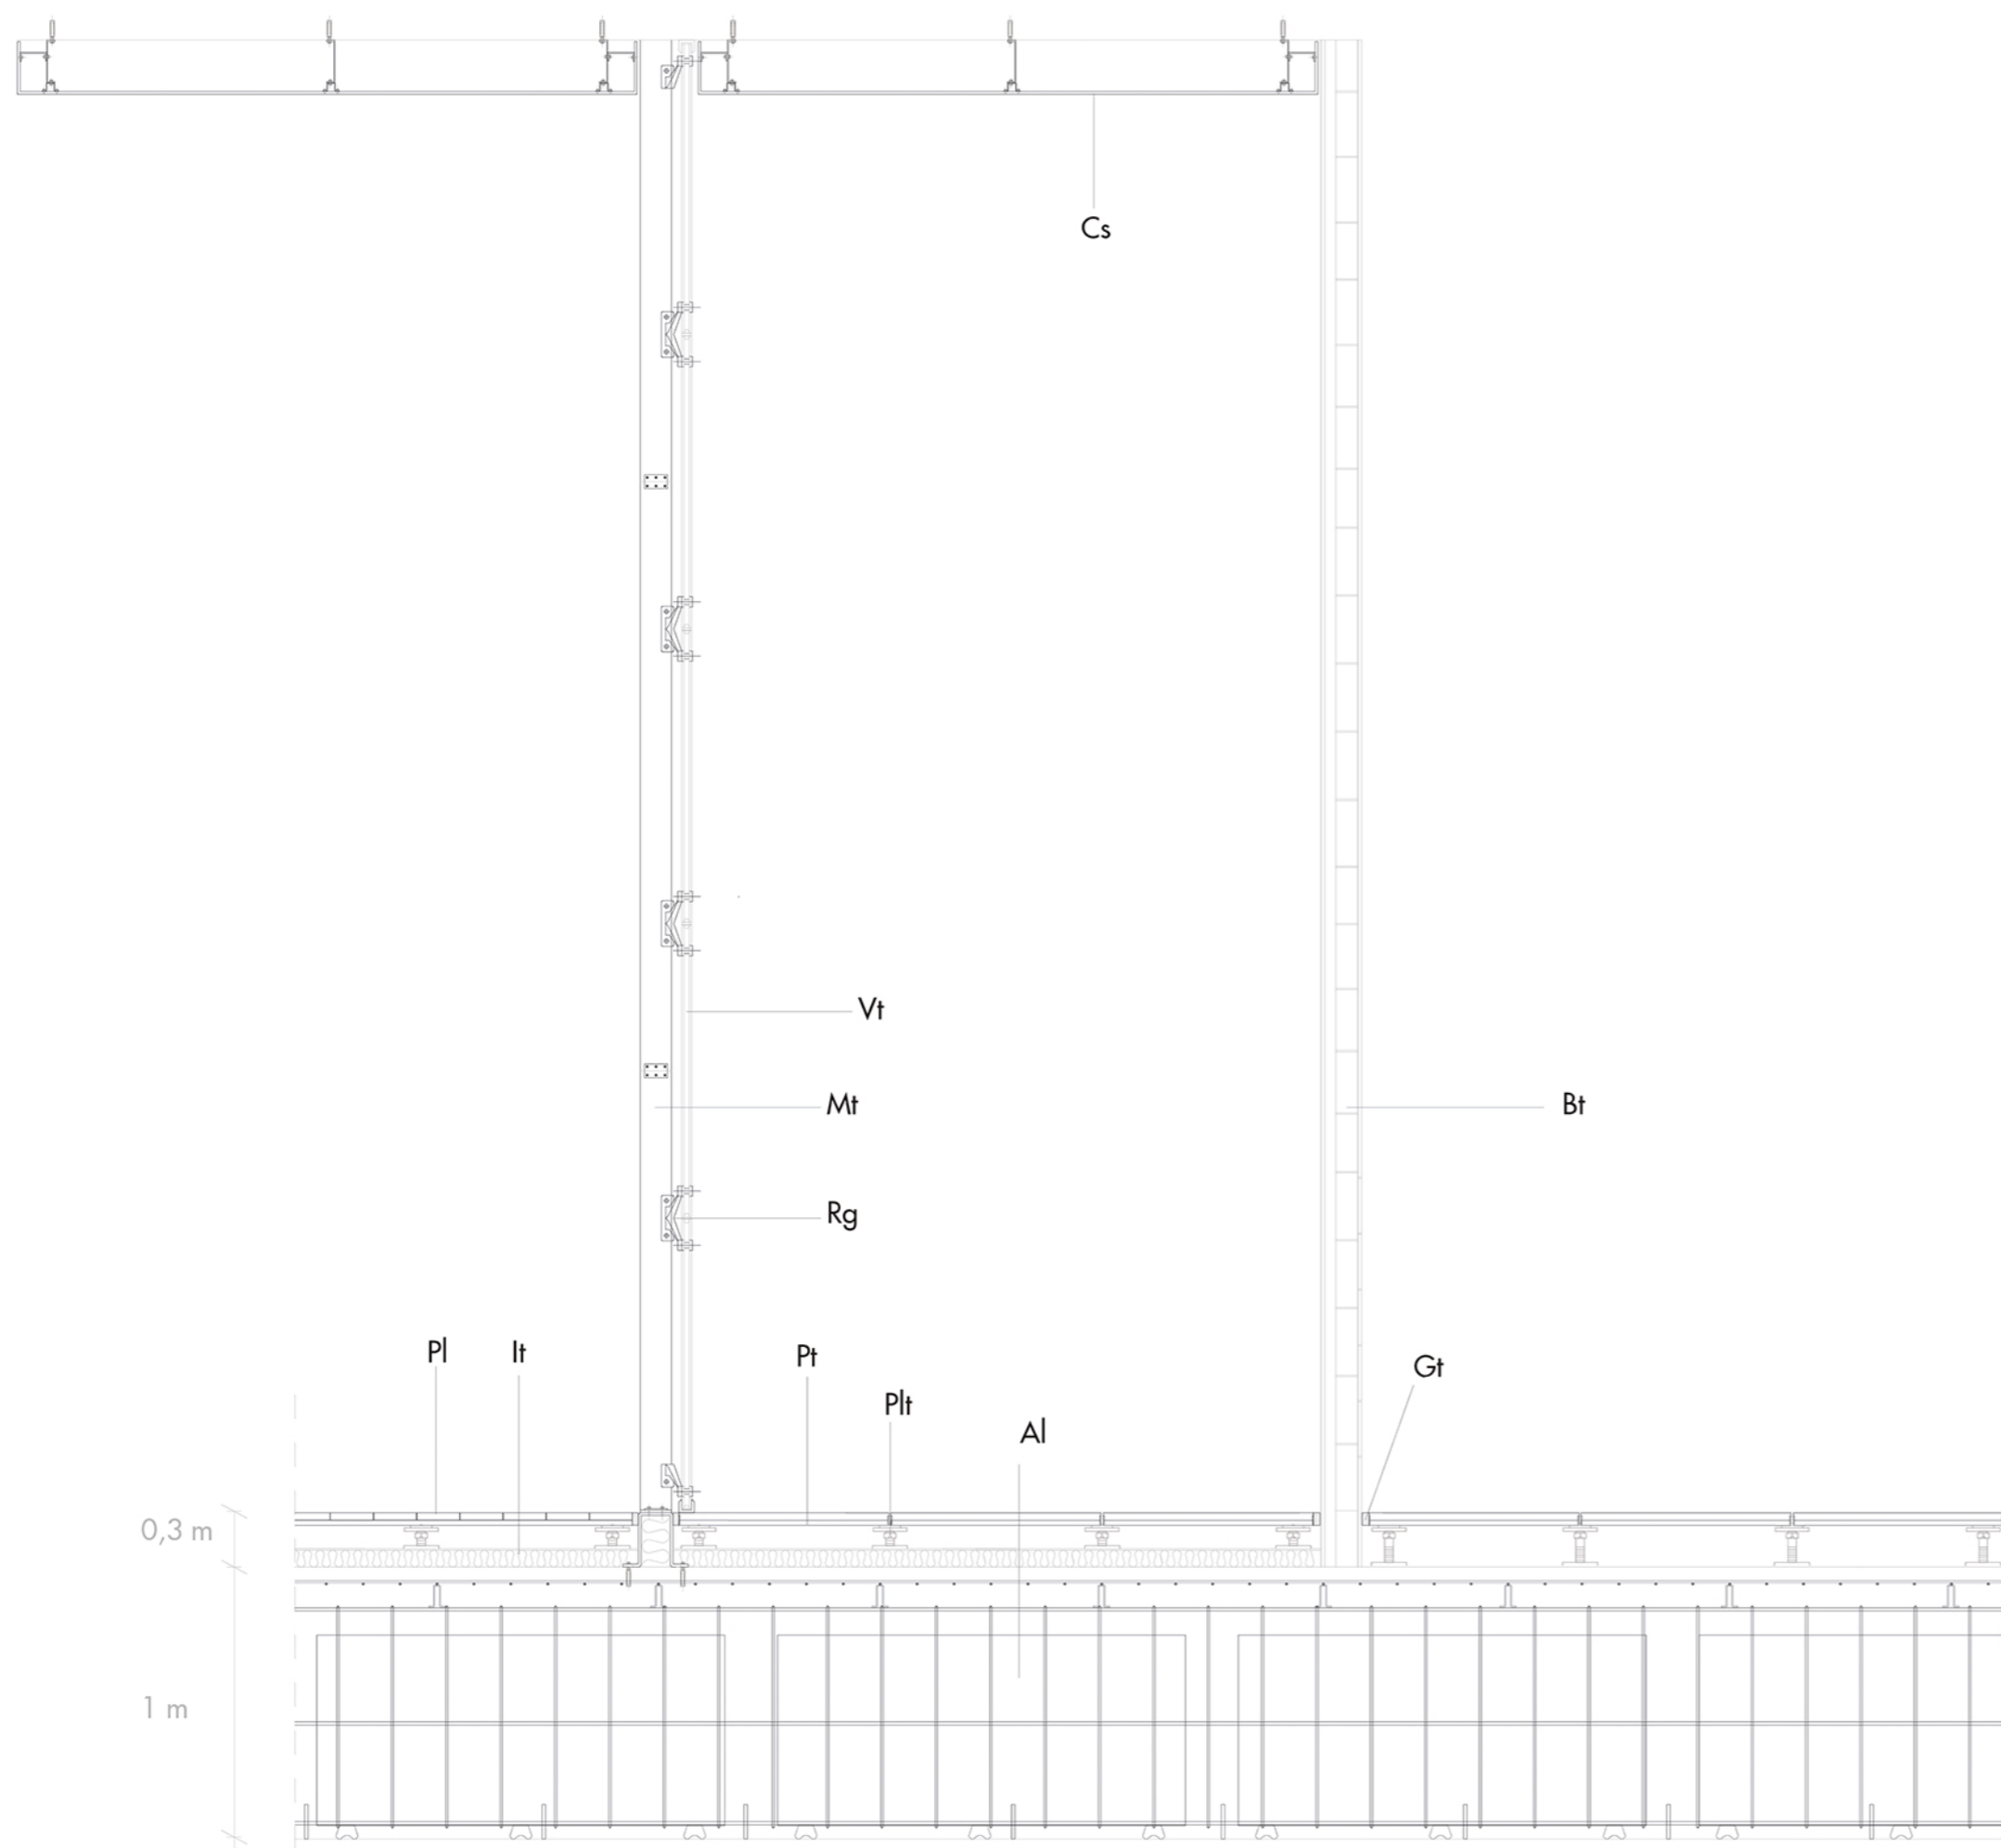

# MINIMIZE MAXIMUM

Dettaglio montaggio 1/100

1/25

Dettaglio corridoio skybox 1/25

1/5

- Vr = vite ancoraggio
- Rg = Ragni
- Mt = montante
- Vt = vetro
- Al = alleggerimento
- Sl = solaio
- It = isolante termico
- Pt = piastrela
- Pl = pavimento in legno
- Plt = plot
- Gt = giunto
- Va = vite ancoraggio
- Rg = Ragni
- Mt = montante
- Vt = vetro
- Al = alleggerimento
- Sl = solaio