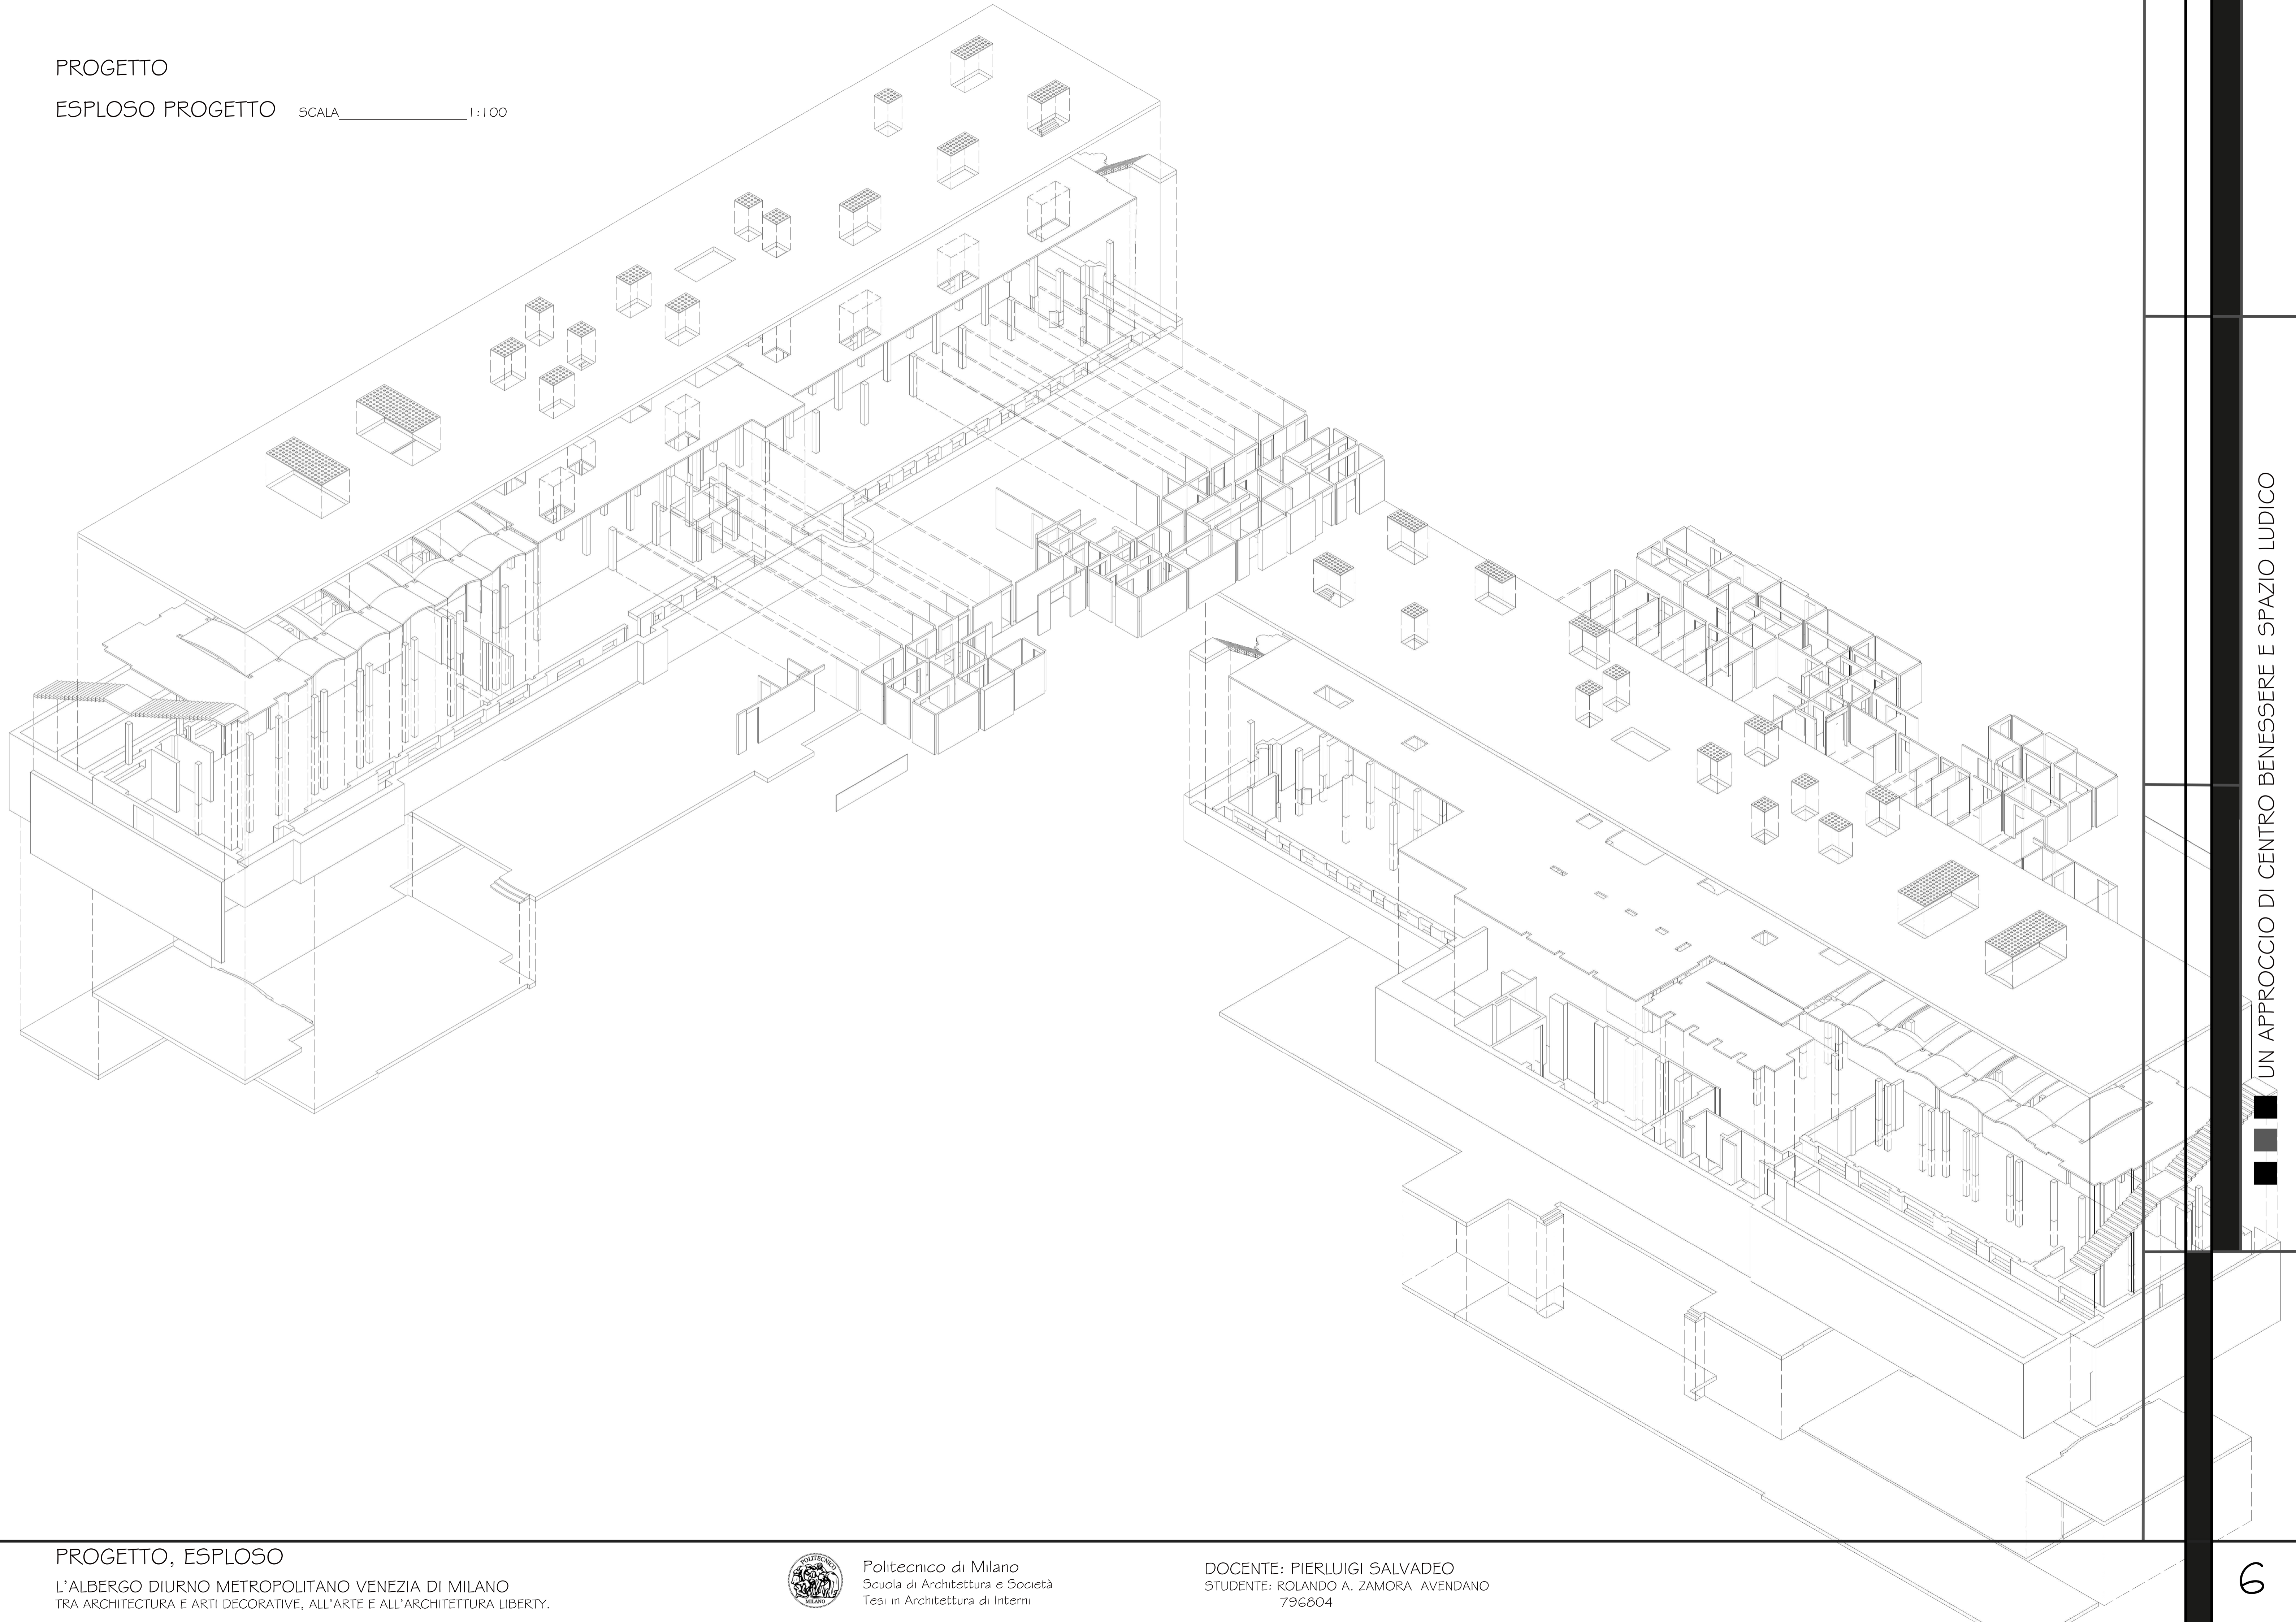

PROGETTO

ESPLOSO PROGETTO SCALA \_\_\_\_\_ 1:100

UN APPROCCIO DI CENTRO BENESSERE E SPAZIO LUDICO

PROGETTO, ESPLOSO

L'ALBERGO DIURNO METROPOLITANO VENEZIA DI MILANO  
TRA ARCHITETTURA E ARTI DECORATIVE, ALL'ARTE E ALL'ARCHITETTURA LIBERTY.

Politecnico di Milano  
Scuola di Architettura e Società  
Tesi in Architettura di Interni

DOCENTE: PIERLUIGI SALVADEO  
STUDENTE: ROLANDO A. ZAMORA AVENDANO  
796804