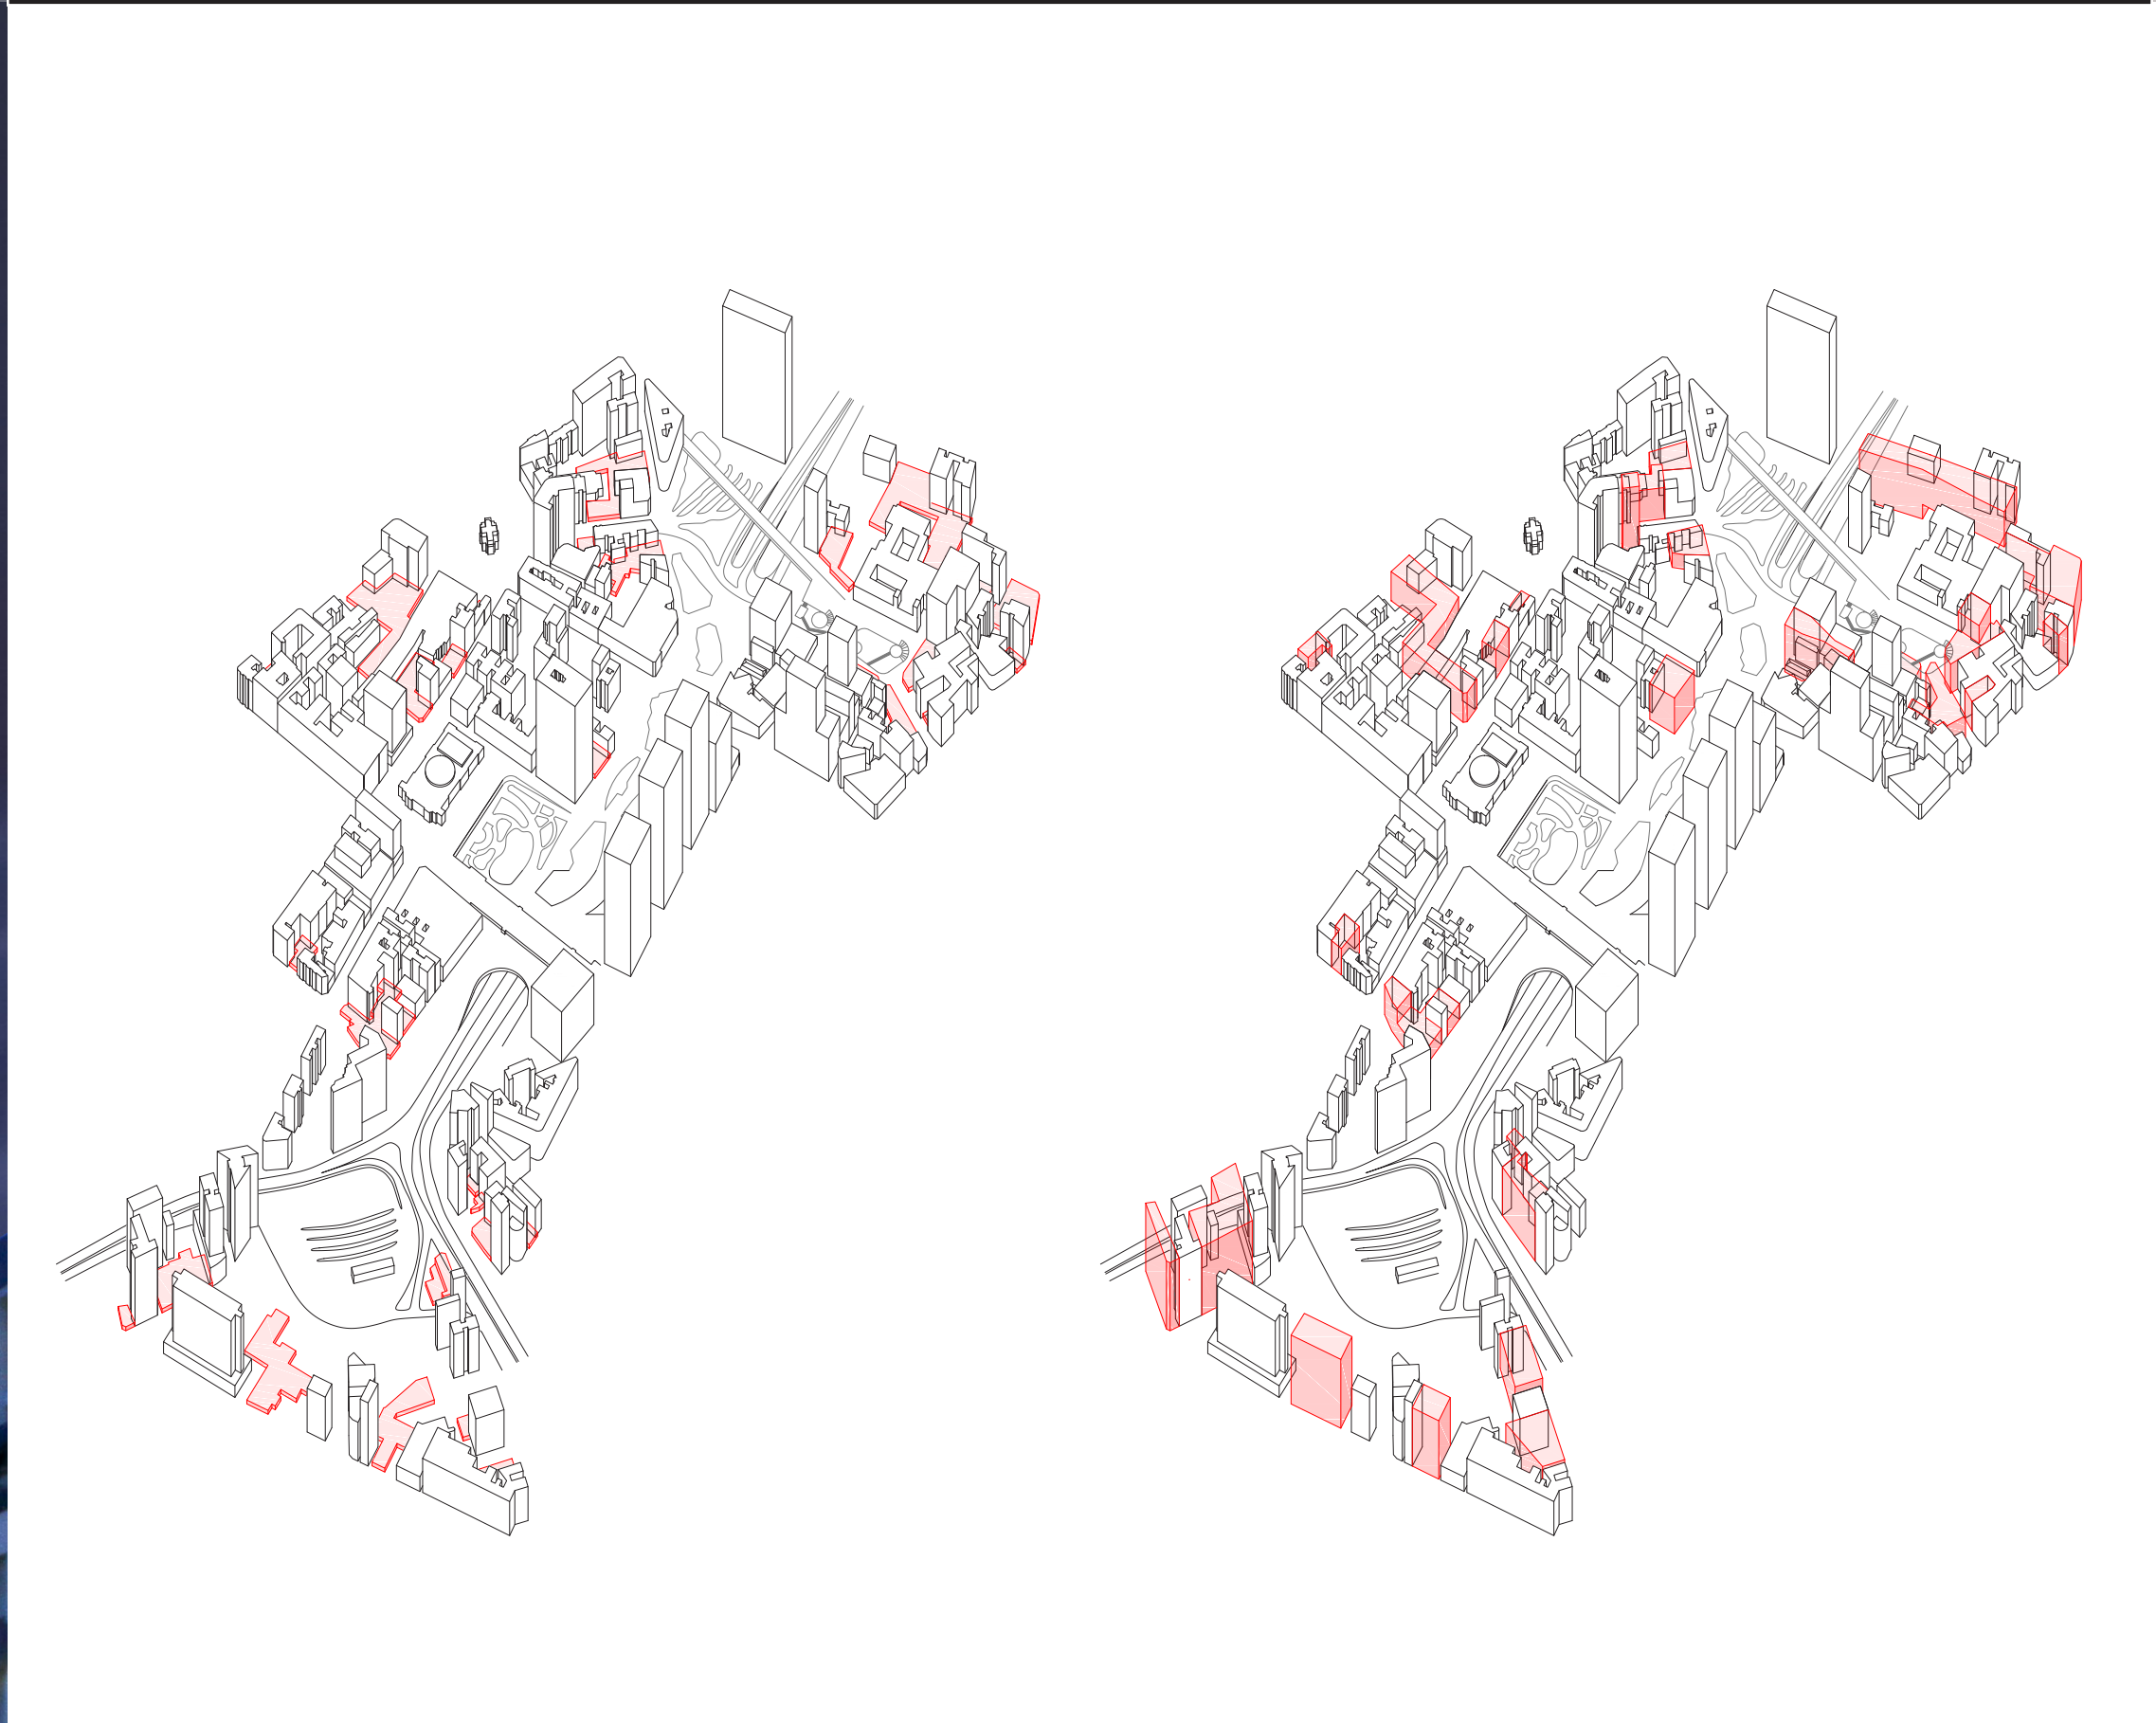

Planimetria
Scala 1:2000

Progetto svolto durante l'A.A. 2014-15 nel lab. di progettazione II, FAU USP, San Paolo.