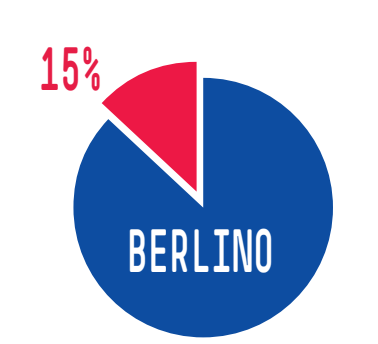

BERLINO-CITTA' STATO

Popolazione: 147.952 ab.
Area: 10,38 km²

UNITA' RESIDENZIALI

KREUZBERG-FRIEDRICHSHAIN -> 14%

	BERLINO	KREUZ-FRIEDICH
Superficie abitabile (spazio abitato x abitante)	38,80%	36,63%
Numero medio vani abitazioni (n. stanze x abitante)	1,85	1,65
Residenza fissa (>5 anni)	62,10%	55,10%

	BERLINO	KREUZ-FRIEDICH
Disoccupazione Giovani <25 anni	4,13%	4,32%
Famiglie monoparentali con figli <18 anni	31,06%	28,96%
Percentuale migrazioni	25,53%	31,89%