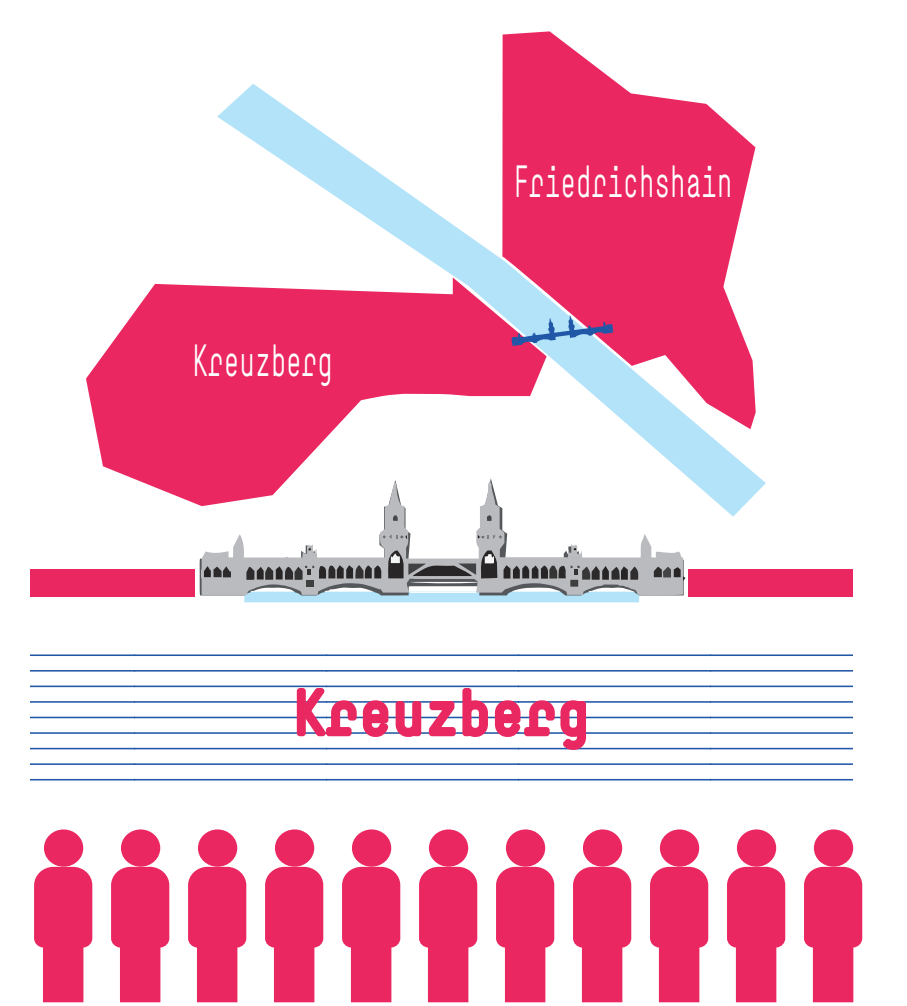

BERLINO-CITTA' STATO

Popolazione: 147.952 ab.
Area: 10,38 km²

UNITA' RESIDENZIALI

KREUZBERG-FRIEDRICHSHAIN -> 14%

	BERLINO	KREUZ-FRIEDICH
Superficie abitabile (spazio abitato x abitante)	38,80%	36,63%
Numero medio vani abitazioni (n. stanze x abitante)	1,85	1,65
Residenza fissa (>5 anni)	62,10%	55,10%

	BERLINO	KREUZ-FRIEDICH
Disoccupazione Giovani <25 anni	4,13%	4,32%
Famiglie monoparentali con figli <18 anni	31,06%	28,96%
Percentuale migrazioni	25,53%	31,89%