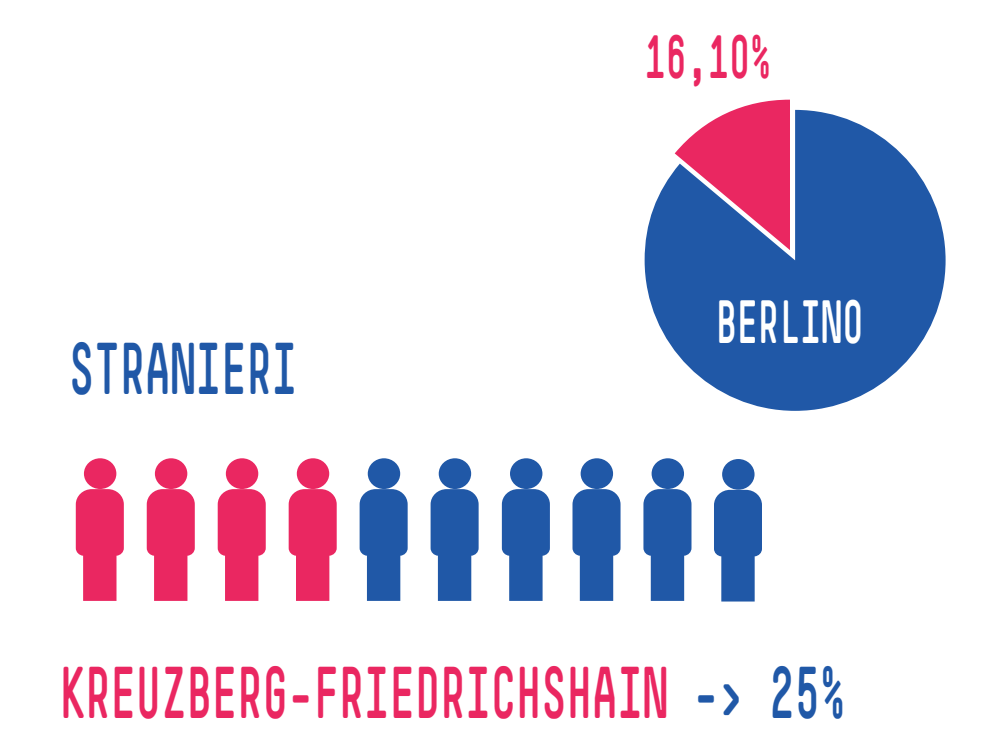

BERLINO-CITTA' STATO

Popolazione: 147.952 ab.
Area: 10,38 km²

UNITA' RESIDENZIALI

KREUZBERG-FRIEDRICHSHAIN -> 14%

	BERLINO	KREUZ-FRIEDICH
Superficie abitabile (spazio abitato x abitante)	38,80%	36,63%
Numero medio vani abitazioni (n. stanze x abitante)	1,85	1,65
Residenza fissa (>5 anni)	62,10%	55,10%

	BERLINO	KREUZ-FRIEDICH
Disoccupazione Giovani <25 anni	4,13%	4,32%
Famiglie monoparentali con figli <18 anni	31,06%	28,96%
Percentuale migrazioni	25,53%	31,89%