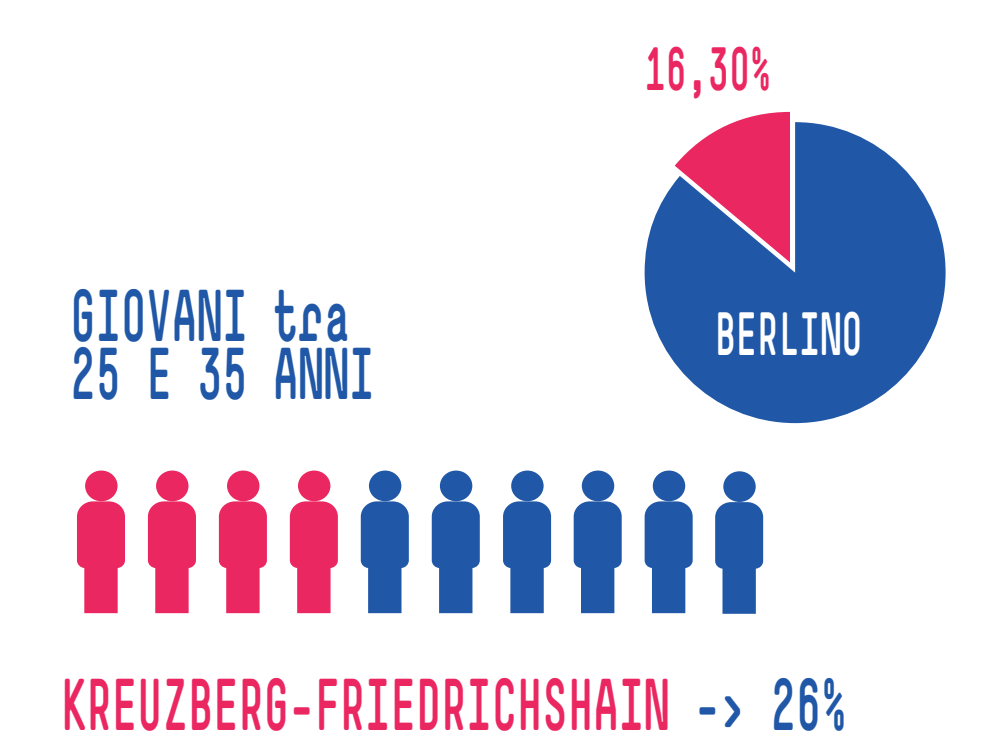

BERLINO-CITTA' STATO

Popolazione: 147.952 ab.
Area: 10,38 km²

UNITA' RESIDENZIALI

KREUZBERG-FRIEDRICHSHAIN -> 14%

	BERLINO	KREUZ-FRIEDICH
Superficie abitabile (spazio abitato x abitante)	38,80%	36,63%
Numero medio vani abitazioni (n. stanze x abitante)	1,85	1,65
Residenza fissa (>5 anni)	62,10%	55,10%

	BERLINO	KREUZ-FRIEDICH
Disoccupazione Giovani <25 anni	4,13%	4,32%
Famiglie monoparentali con figli <18 anni	31,06%	28,96%
Percentuale migrazioni	25,53%	31,89%