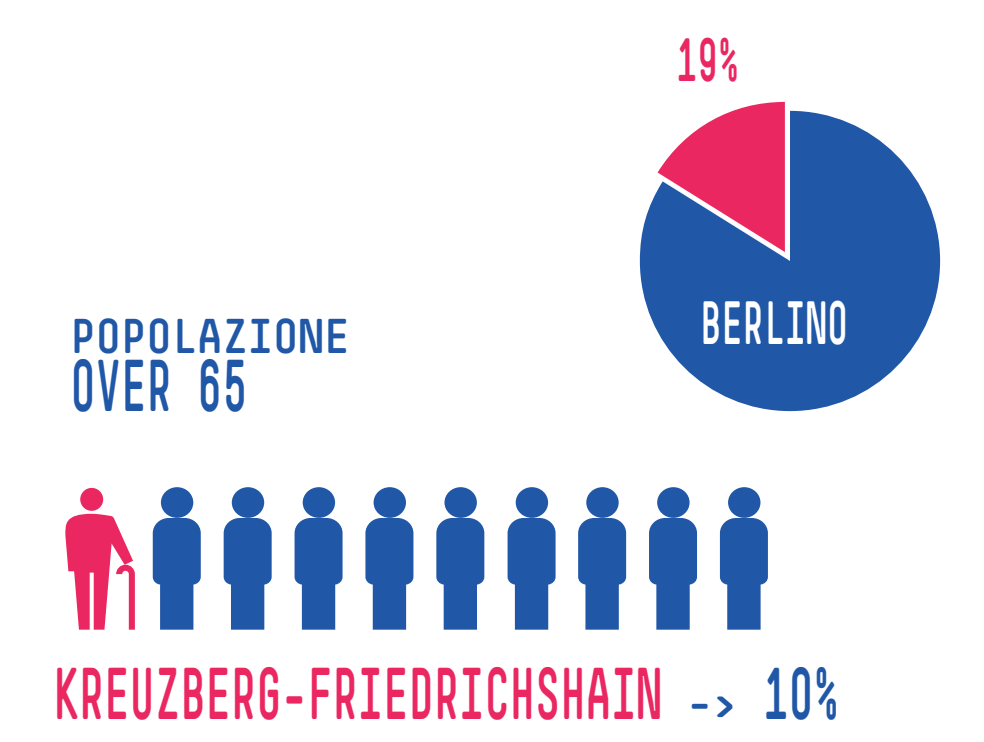

BERLINO-CITTA' STATO

Popolazione: 147.952 ab.
Area: 10,38 km²

UNITA' RESIDENZIALI

KREUZBERG-FRIEDRICHSHAIN -> 14%

	BERLINO	KREUZ-FRIEDICH
Superficie abitabile (spazio abitato x abitante)	38,80%	36,63%
Numero medio vani abitazioni (n. stanze x abitante)	1,85	1,65
Residenza fissa (>5 anni)	62,10%	55,10%

	BERLINO	KREUZ-FRIEDICH
Disoccupazione Giovani <25 anni	4,13%	4,32%
Famiglie monoparentali con figli <18 anni	31,06%	28,96%
Percentuale migrazioni	25,53%	31,89%