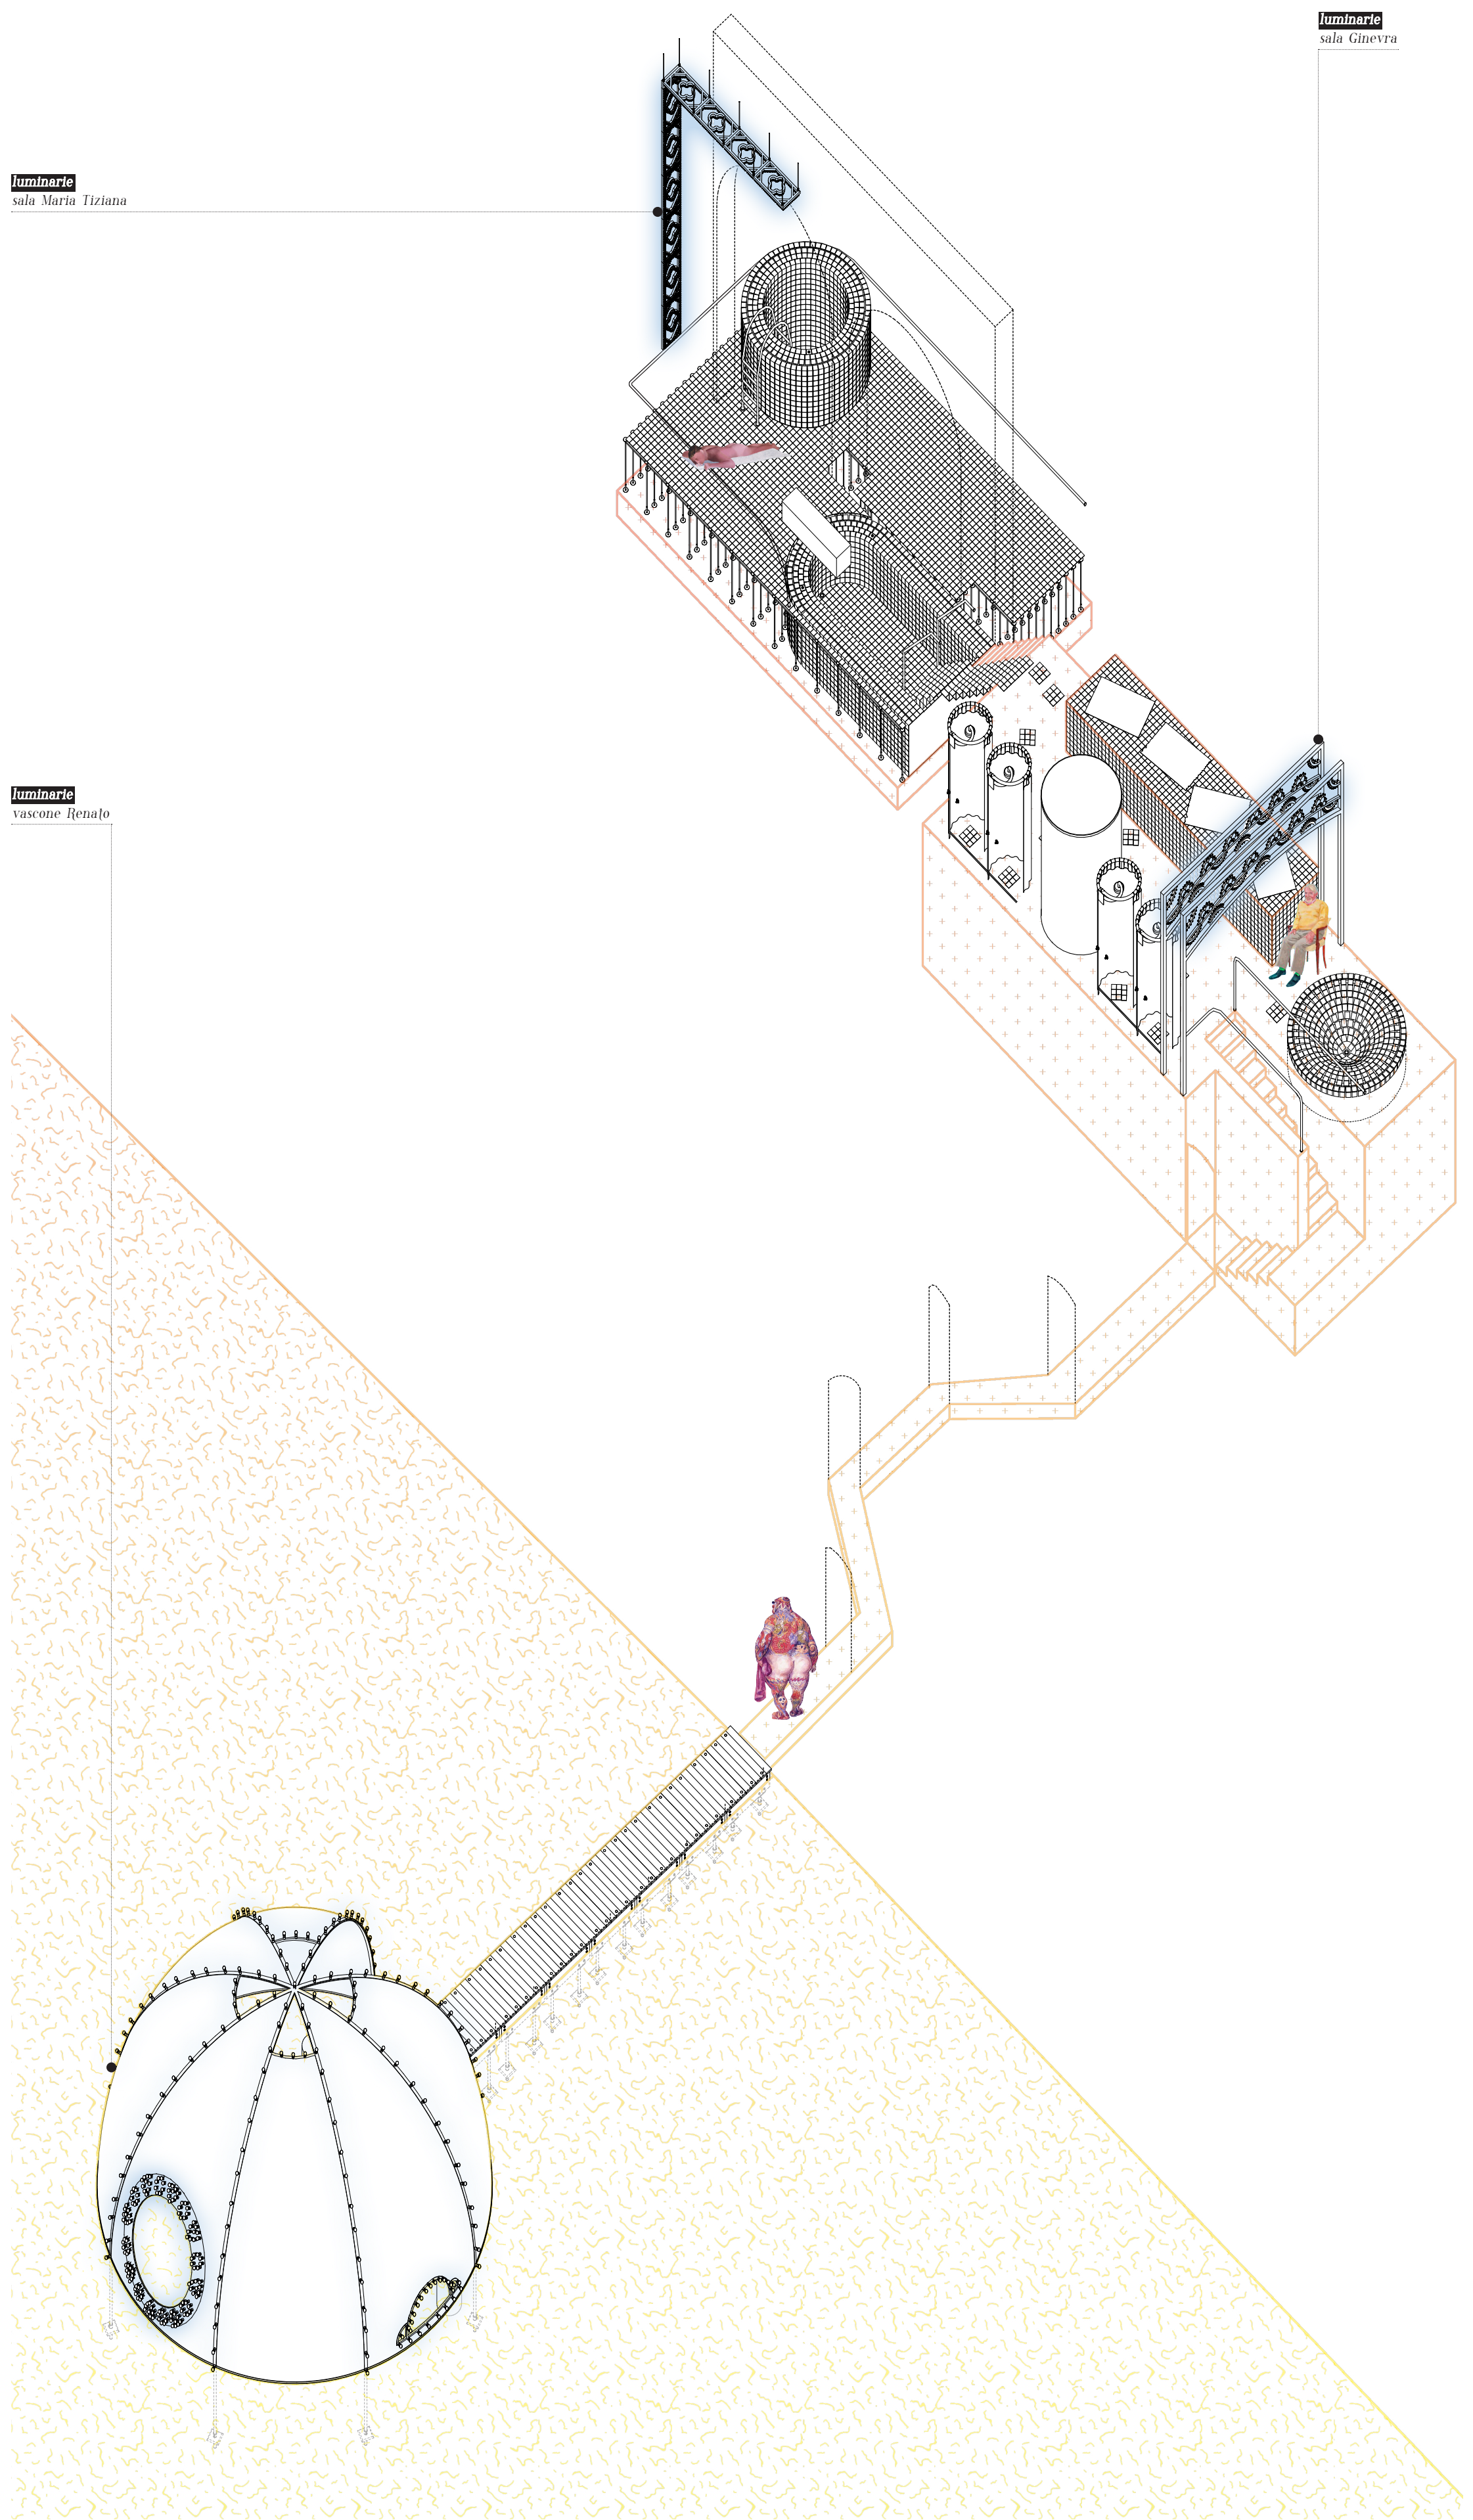

RIFUGIO

- assonometria scala 1:100 -

40° 25' 34" Nord (DMS - degrees, minutes, and seconds)
17° 13' 47" Est (DMS - degrees, minutes, and seconds)

l'isola che c'è

- processi di attivazione spaziale per la Città Vecchia di Taranto -