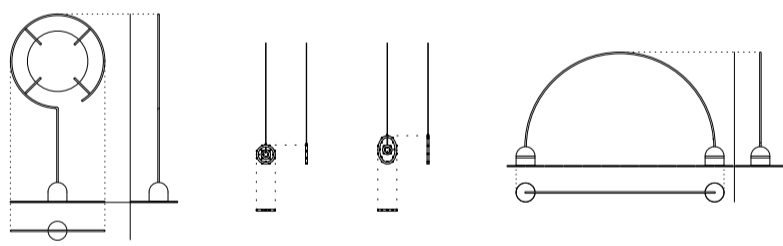

DAMA

- localizzazione dispositivi scala 1:200 -

40° 25' 34" Nord (DMS - degrees, minutes, and seconds)
17° 13' 47" Est (DMS - degrees, minutes, and seconds)

codice:

- | | | |
|--|--------------|--------------------------------|
| | refrigeranti | eroga[ore, doccia |
| | accomodanti | seduta, amaca, piramide, panca |
| | illuminanti | sole, luminarie, arco |
| | ombreggianti | tessuto |

l'isola che c'è

- processi di attivazione spaziale per la Città Vecchia di Taranto -