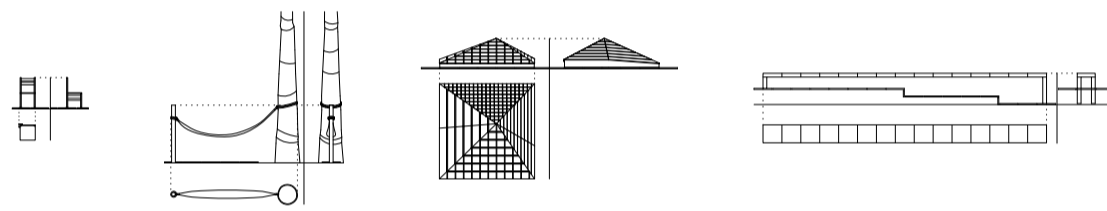

DAMA

- localizzazione dispositivi scala 1:200 -

40° 25' 34" Nord (DMS - degrees, minutes, and seconds)
17° 13' 47" Est (DMS - degrees, minutes, and seconds)

codice:

- | | | |
|--|--------------|--------------------------------|
| | refrigeranti | eroga[ore, doccia |
| | accomodanti | seduta, amaca, piramide, panca |
| | illuminanti | sole, luminarie, arco |
| | ombreggianti | tessuto |

l'isola che c'è

- processi di attivazione spaziale per la Città Vecchia di Taranto -