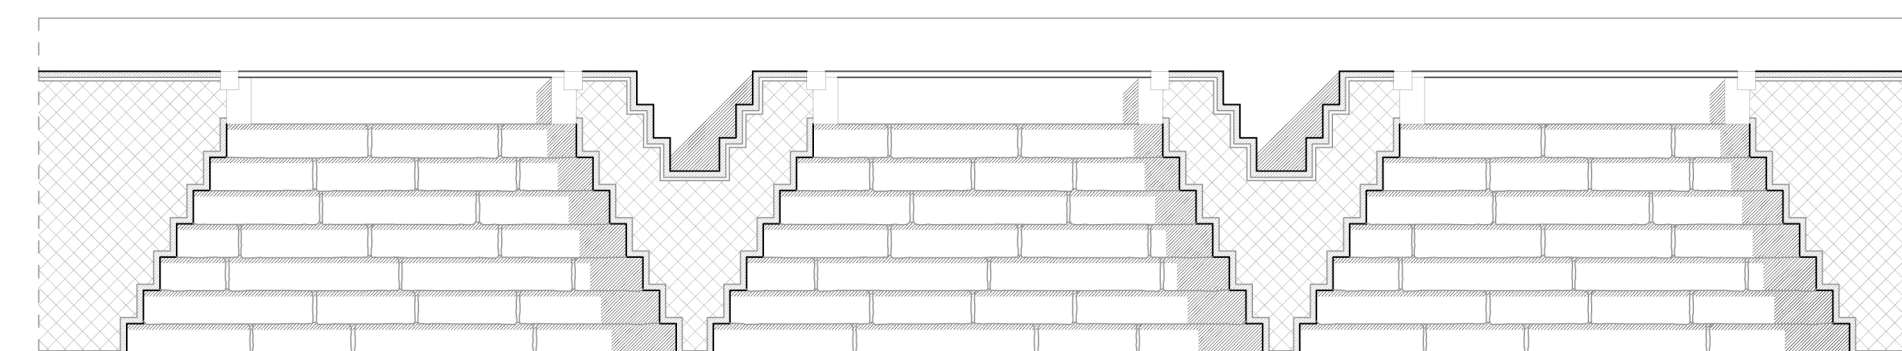

LUCERNARIO