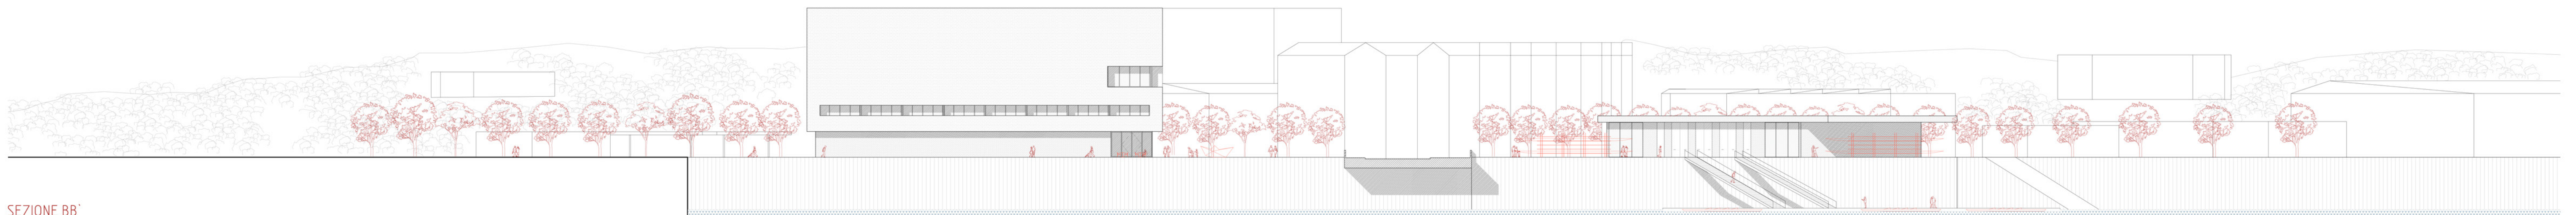

SEZIONE AA'