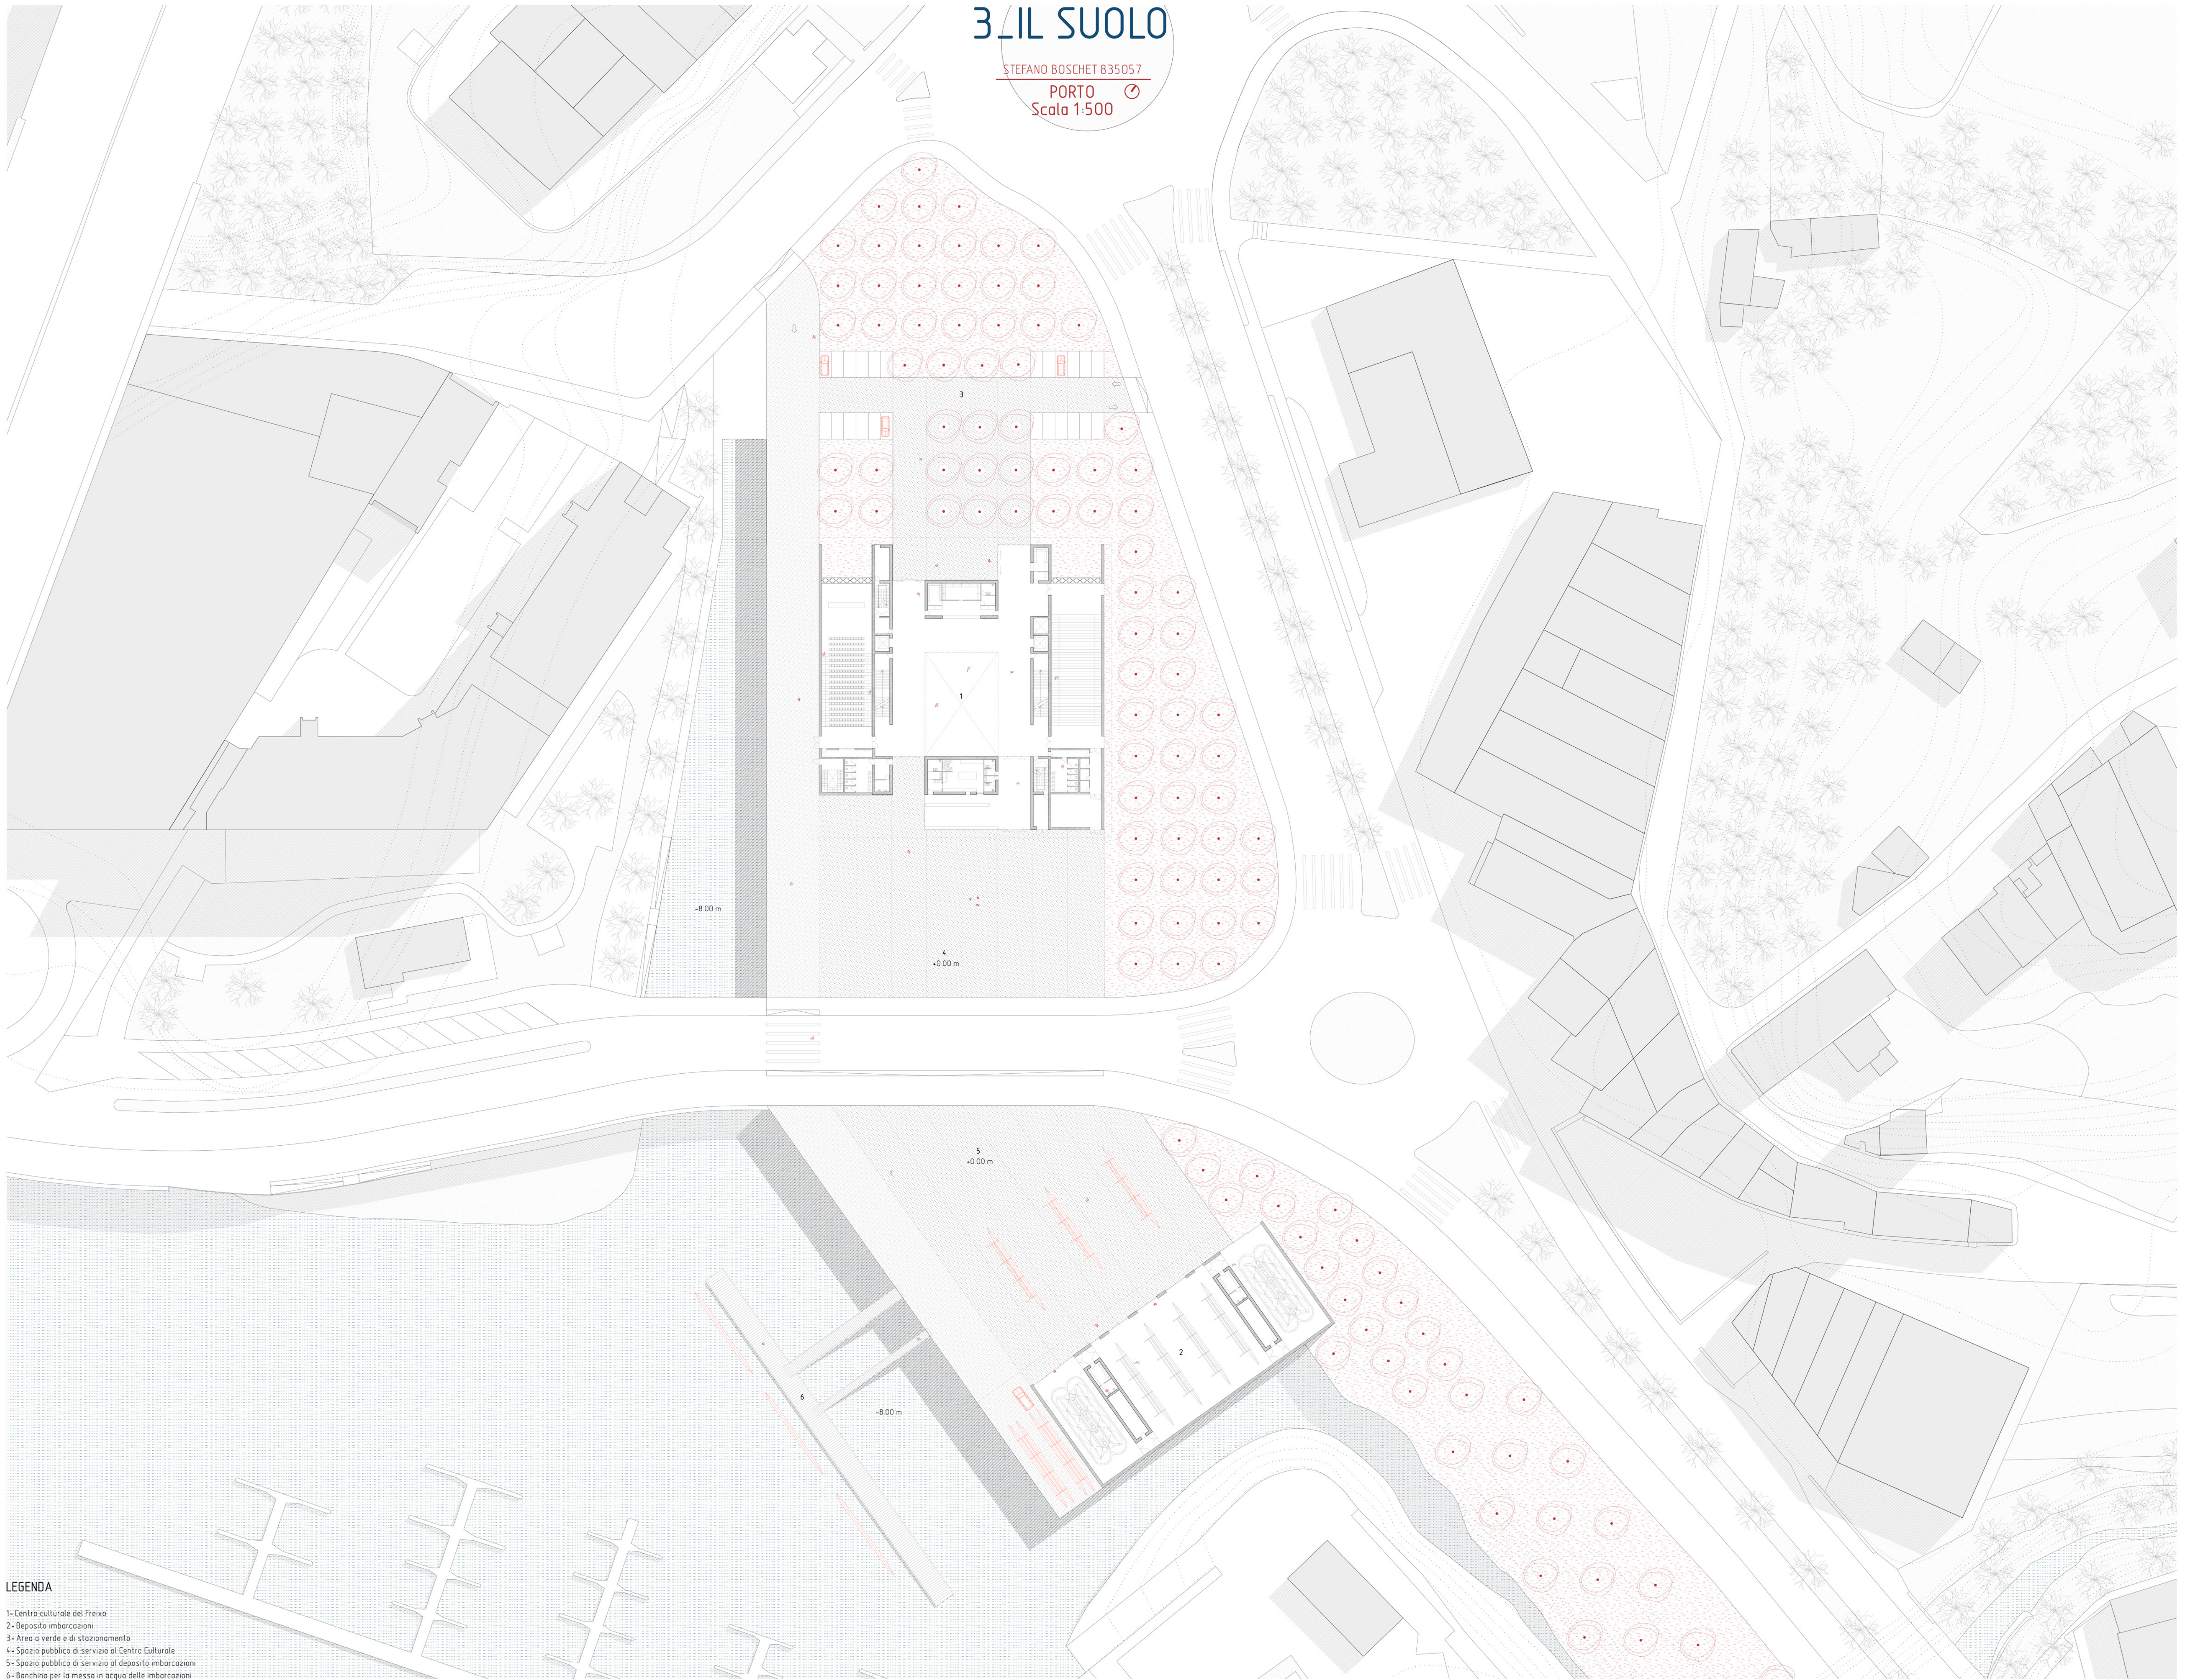

3. IL SUOLO

STEFANO BOSCHET 835057
PORTO
Scala 1:500

LEGENDA