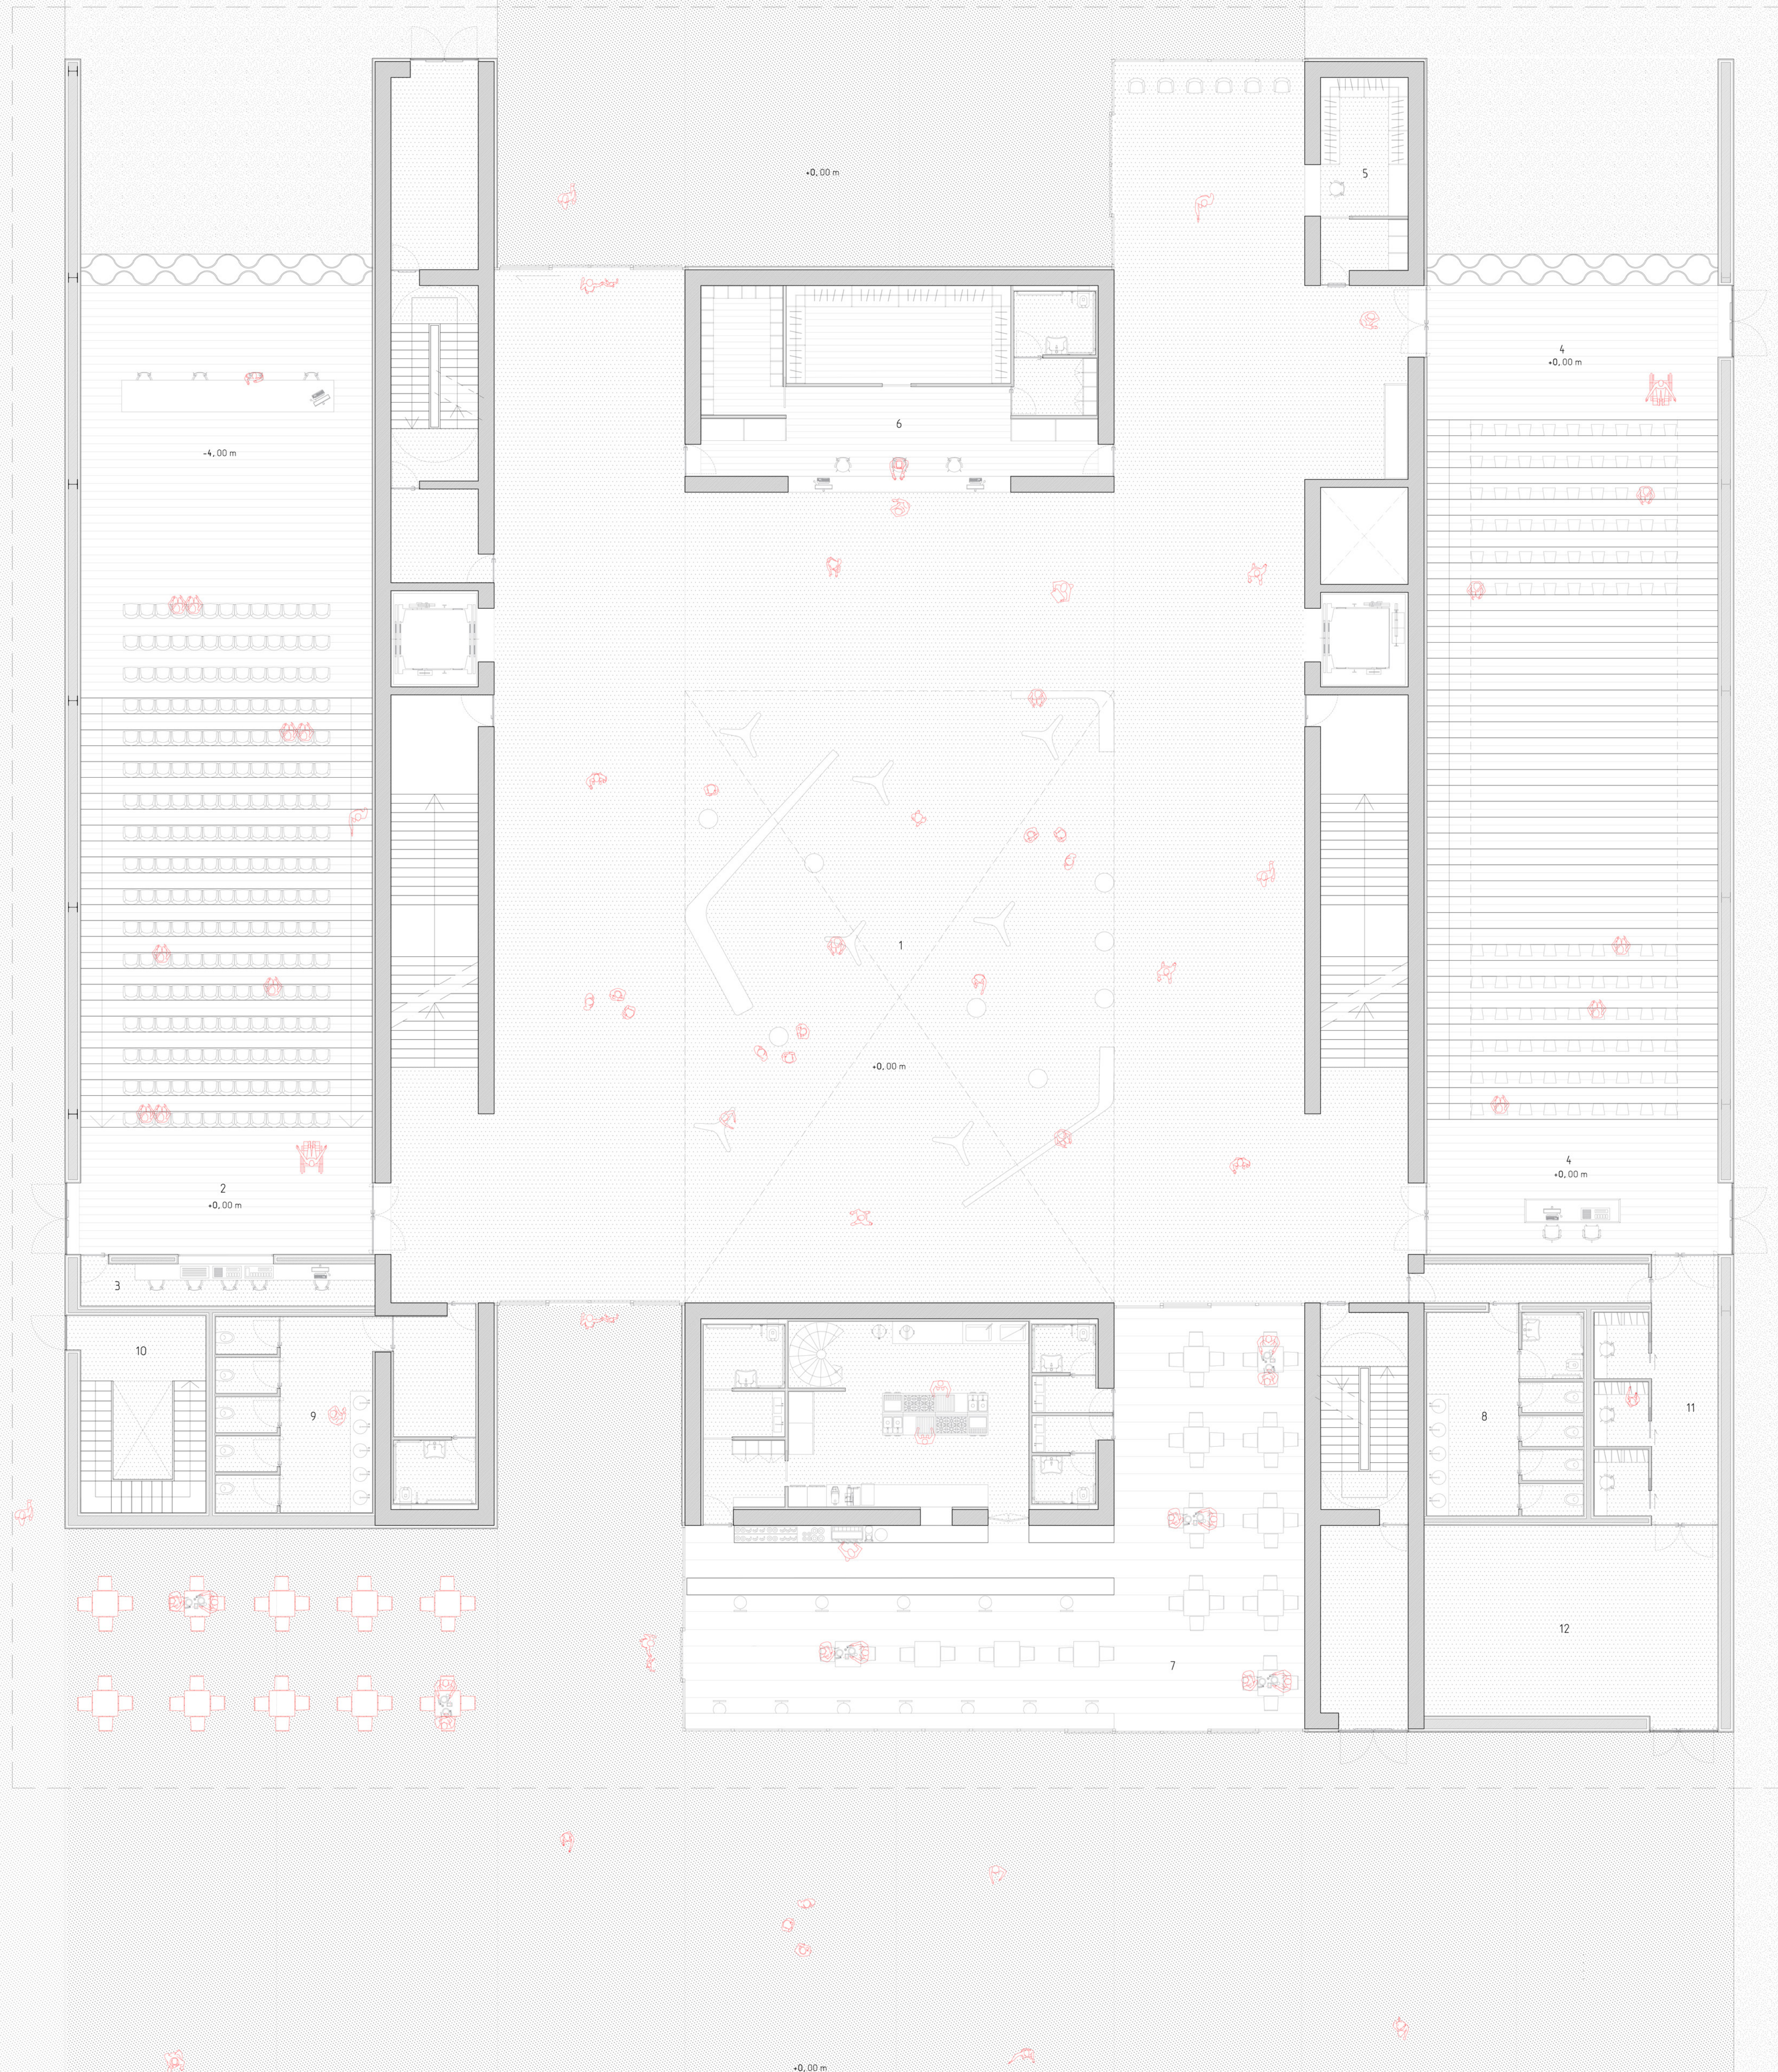

6_IL • BASAMENTO

STEFANO BOSCHET 835057

PORTO
Scala 1:100

LEGENDA