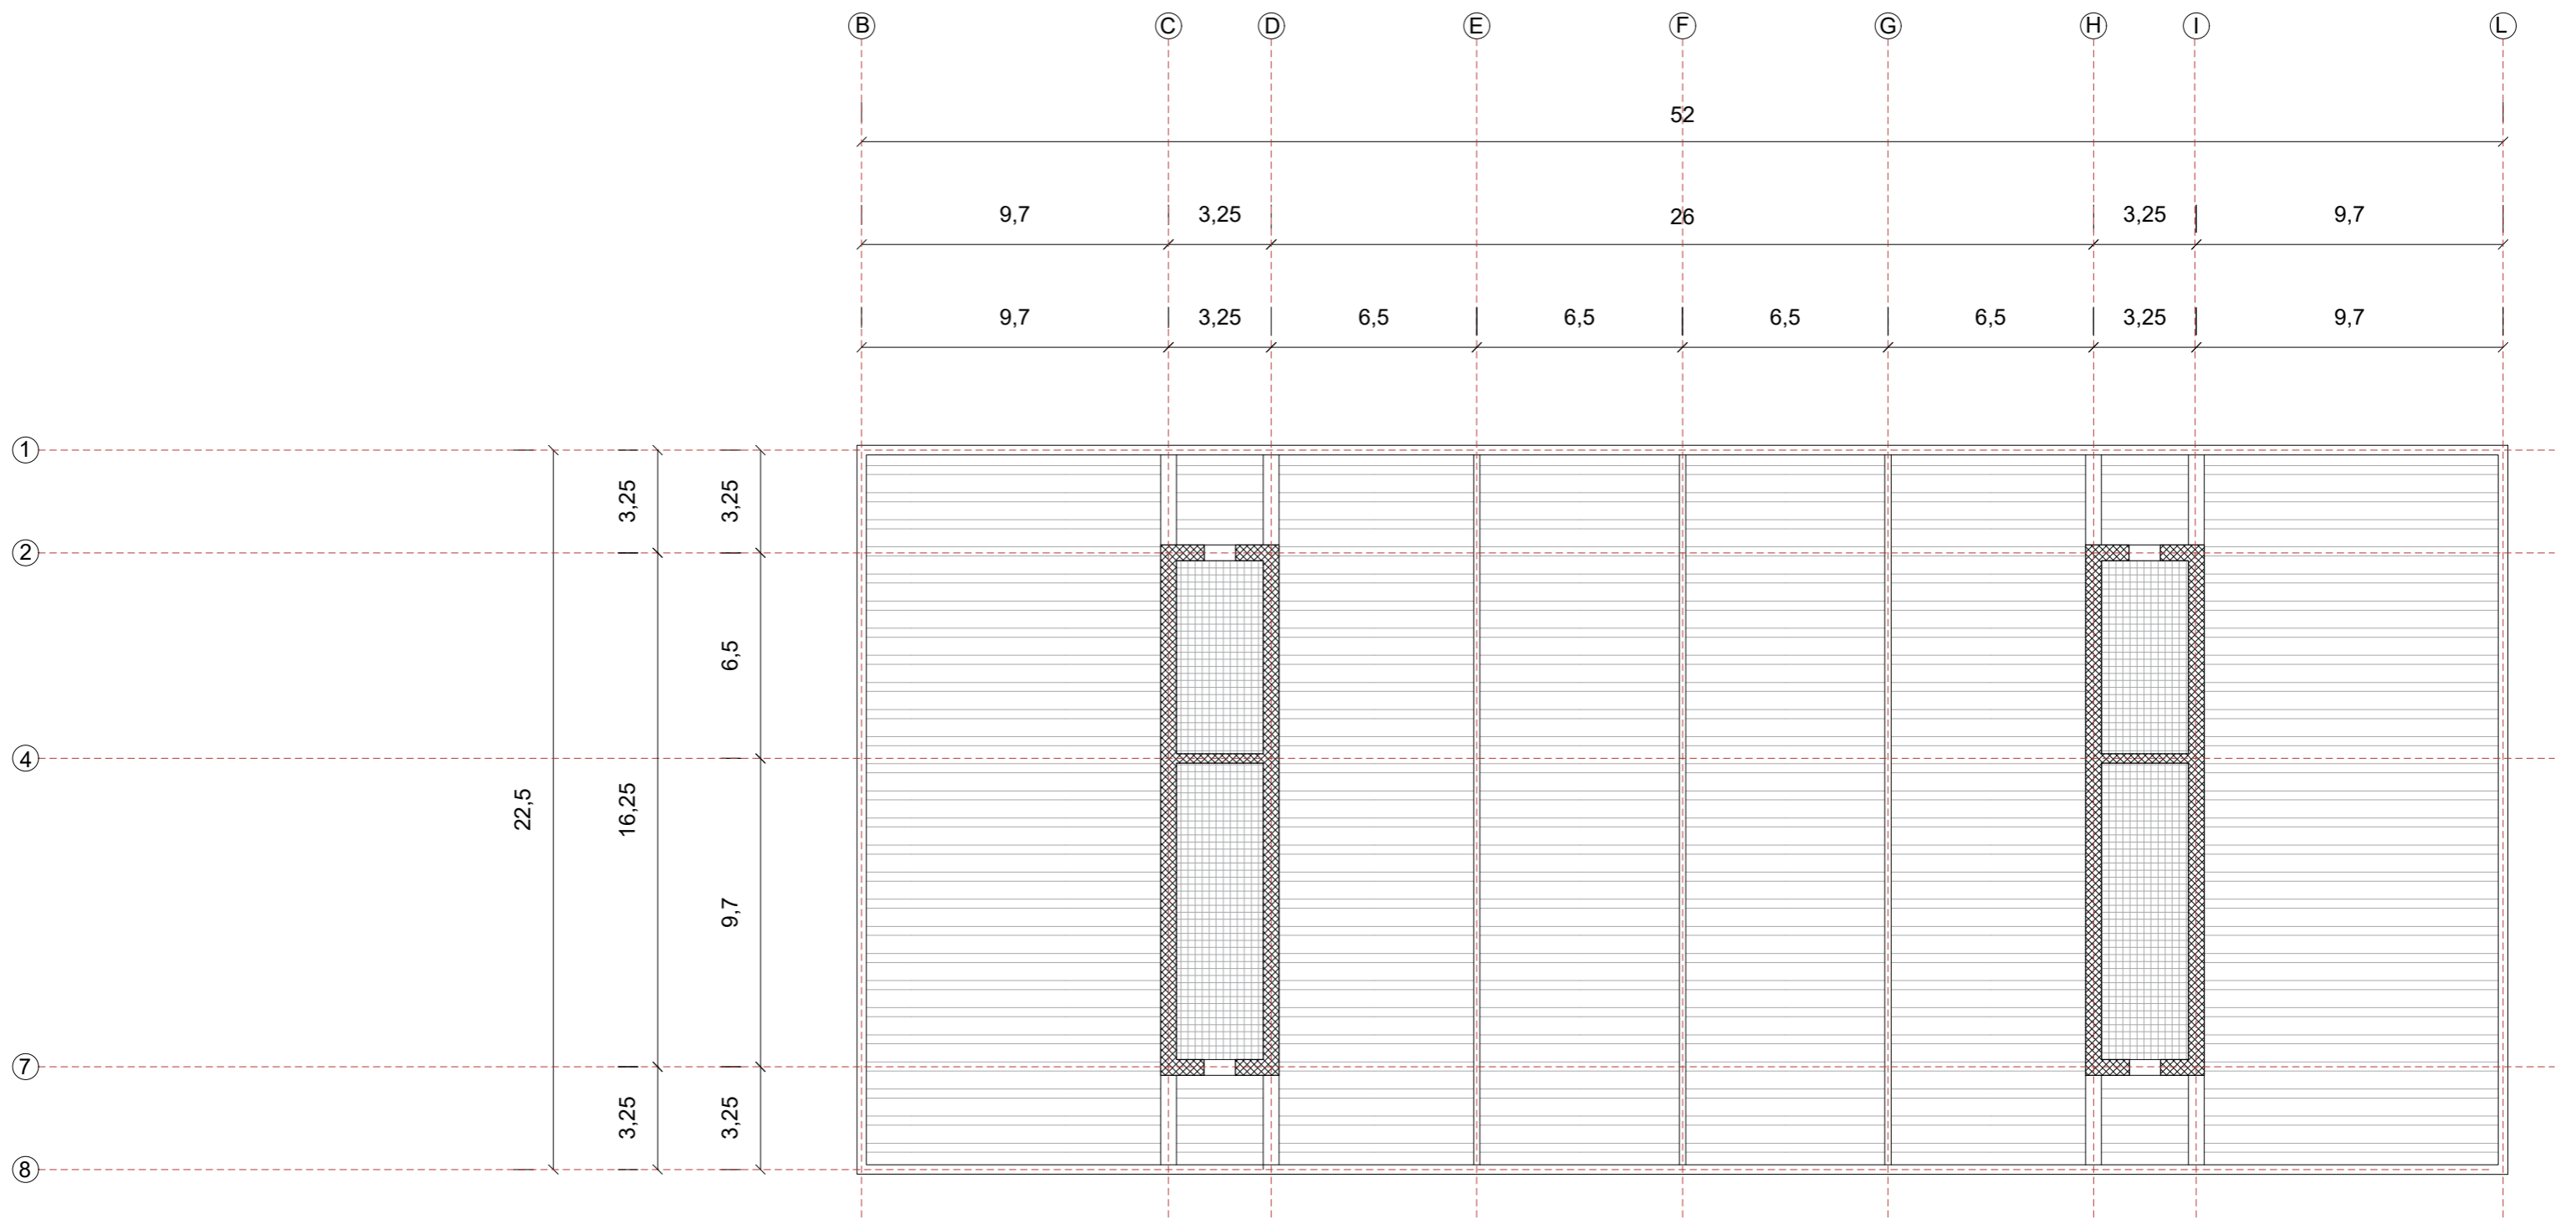

22_CARPENTERIA ARMAZEM

STEFANO BOSCHET 835057

PORTO
Scala 1:200

PIANO TERRA +0,00m

GRATICCIO RETICOLARE +6,50m